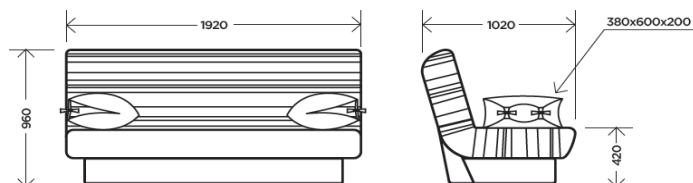

Диван Комфорт-S Матильда new цвет newtone light beige

механизм трансформации:

Финка

Чехловой диван Матильда с декоративными строчками на чехле - это современное, удобное и комфортное решение для вашего дома. Оснащен механизмом трансформации, надежным и легким, позволяющим превращать диван в полноценное спальное место, которое подходит для ежедневного использования. Диван состоит из трех основных деталей: каркаса, матраса и чехла. Чехловая мебель отличается тем, что имеет ряд преимуществ. Съемные чехлы на диван - это последнее новшество разработчиков мебели. Главным достоинством диванов и кресел в чехлах становится возможность снять чехол без сложного процесса перетяжки мебели и почистить его.

МЕХАНИЗМ ТРАНСФОРМАЦИИ «КЛИК-КЛЯК/ФИНКА»

Механизм трансформации клик-кляк выделяется практичностью и комфортабельностью, поэтому он пользуется большой популярностью у покупателей. Фурнитура, работающая на данном механизме отличается удобством трансформации и имеет три положения спинки: лежа, полусидя и сидя. Название мебели дали за щелчки при трансформации.

ППУ (ПЕНОПОЛИУРЕТАН)

Является разновидностью поролона. Имеет ряд достоинств:- большой срок эксплуатации - прослужит не один десяток лет без изменений начальных характеристик;- надежность - мебель с этим наполнителем износостойкая, ее очень сложно повредить;- безопасен для здоровья - не вызывает аллергических реакций, не накапливает мусор, пропускает воздух и влагу;- эластичность - всегда возвращает свои первоначальные формы, вмятин практически не остается (только в случае очень длительного регулярного использования);- невысокая цена благодаря простой технологии производства. Цена меньше, чем на мебель с пружинным наполнителем.

ВЕЛЮР

Велюр – обивочная ткань с мягкой бархатистой поверхностью. Материал устойчив к заломам и выпадению ворсинок, обладает высоким показателем истираемости и прекрасно смотрится как на классических диванах, так и на прямых лаконичных моделях. Ткань легко поддается сухой чистке при помощи пылесоса, щетки или валика.

Габариты	
Спальное место	1400*1920
Высота	960
Глубина	1020
Ширина	1920
Основные характеристики	
Тип дивана	чехловой
Стиль	современный
Механизм трансформации	клик-кляк/финка
Основание	ортопедические латы
Каркас	металлический каркас
Наполнитель	зависимый пружинный блок
Плотность наполнителя	30 кг/м3
Материал обивки	велюр
Подушки	2
Дополнительные характеристики	
Нагрузка на спальное место	160 кг
Ящик	есть
Особенности	разные положения спинки, в т.ч. релакс; высота сидения - 420 мм; подушки с завязками - 380*600*200 мм, съемный чехол
Подлокотники	нет
Гарантия и сертификация	
Гарантия	18 мес.
Упаковка	
Вес, кг	59,10
Объем, м3	1,28
Количество упаковок, шт	1