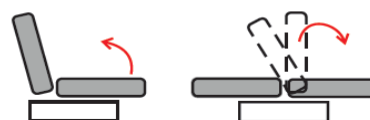

Диван Комфорт-S Матильда new цвет newtone light beige

механизм трансформации:

Финка

Чехловой диван Матильда с декоративными строчками на чехле - это современное, удобное и комфортное решение для вашего дома. Оснащен механизмом трансформации, надежным и легким, позволяющим превращать диван в полноценное спальное место, которое подходит для ежедневного использования. Диван состоит из трех основных деталей: каркаса, матраса и чехла. Чехловая мебель отличается тем, что имеет ряд преимуществ. Съемные чехлы на диван - это последнее новшество разработчиков мебели. Главным достоинством диванов и кресел в чехлах становится возможность снять чехол без сложного процесса перетяжки мебели и почистить его.

МЕХАНИЗМ ТРАНСФОРМАЦИИ «КЛИК-КЛЯК/ФИНКА»

Механизм трансформации клик-кляк выделяется практичностью и комфортабельностью, поэтому он пользуется большой популярностью у покупателей. Фурнитура, работающая на данном механизме отличается удобством трансформации и имеет три положения спинки: лежа, полусидя и сидя. Название мебели дали за щелчки при трансформации.

| Габариты | |
|-------------------------------|--|
| Спальное место | 1400*1920 |
| Высота | 960 |
| Глубина | 1020 |
| Ширина | 1920 |
| Основные характеристики | |
| Тип дивана | чехловой |
| Стиль | современный |
| Механизм трансформации | клик-кляк/финка |
| Основание | ортопедические латы |
| Каркас | металлический каркас |
| Наполнитель | зависимый пружинный блок |
| Плотность наполнителя | 30 кг/м3 |
| Материал обивки | велюр |
| Подушки | 2 |
| Дополнительные характеристики | |
| Нагрузка на спальное место | 160 кг |
| Ящик | есть |
| Особенности | разные положения спинки, в т.ч. релакс; высота сидения - 420 мм; подушки с завязками - 380*600*200 мм, съемный чехол |
| Подлокотники | нет |
| Гарантия и сертификация | |
| Гарантия | 18 мес. |
| Упаковка | |
| Вес, кг | 59,10 |
| Объем, м3 | 1,28 |
| Количество упаковок, шт | 1 |