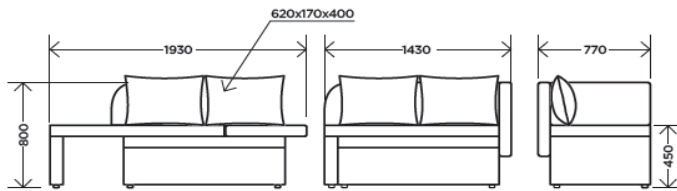

Диван детский Комфорт-S Мирка цвет newtone aqua blue

механизм трансформации:

Панда

"Диван- кровать «Мирка» станет и полезным, и красивым предметом обстановки в комнате для подростка. Ее также можно поставить на кухне, веранде, закрытой лоджии в качестве запасного спального места. «Мирка» представляет собой небольшой, но достаточно уютный и вместительный диванчик с двумя подушками. При необходимости подлокотник дивана откидывается, превращая ее в односпальную кровать. Нижняя часть кушетки оборудована вместительным ящиком для постельных принадлежностей.

МЕХАНИЗМ ТРАНСФОРМАЦИИ «ПАНДА/ТЕЛЕСКОП» Диван прямой выкатной считается наилучшим. Этот механизм наиболее удобный, чем другие виды раскладки диванов. С ним справятся дети и пожилые люди. Это компактные модели, раскладывающиеся легко и удобно. Диван прямой выкатной отлично впишется в небольшое по размерам помещение. Кроме того, будучи компактно упакованным в сложенном виде, механизм при раскладке образует достаточно просторное и главное - ровное место для отдыха.

Габариты	
Спальное место	700*1330 (1930)
Высота	800
Глубина	770
Ширина	1430 (1930)
Основные характеристики	
Тип дивана	мини
Стиль	современный
Механизм трансформации	панда
Основание	мебельный щит
Каркас	ДСП
Наполнитель	ППУ
Материал обивки	велюр
Подушки	есть
Дополнительные характеристики	
Нагрузка на спальное место	160 кг
Ящик	есть
Особенности	опоры пластик+роликовые; ППУ 22, 25 кг/м3; ящик ЛДСП 16 мм+ДВП 1 секция 1193*668*330; сидячее место 700*1330; высота сидения 450 мм; подлокотник 100*700*800; подушки 620*170*400, наполнитель - крошка ППУ/квадрофайбер
Подлокотники	нет
Гарантия и сертификация	
Гарантия	18 мес.
Упаковка	
Вес, кг	55,00
Объем, м3	0,9
Количество упаковок	1