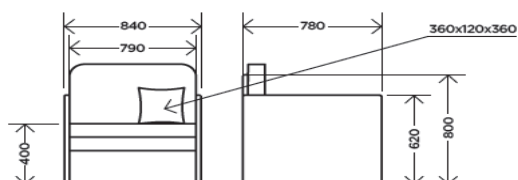

Диван детский Комфорт-S Дариуш цвет Эрис латте