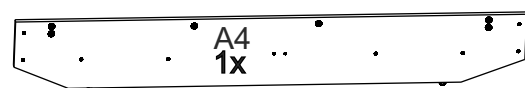

NEXT LIFE 1-5

Райтон
природа сна

Пакет 1 Изголовье кровати

Пакет 2 Царговый пояс и комплект фурнитуры

Опция 1 Комплект донышек

Опция 2 Панели раздвижные для кроватей с подъемным механизмом

Опция 3 Основание-вкладыш с ламелями

3.1 Серия Эконом

1x

3.2 Серия Стандарт

1x

Опция 4 Подъемный механизм + основание для подъемного механизма (с ламелями)

4.1 Серия Эконом (металлическое, цельная рама, накладные ламели)

1x

1x
2x**

**

4.2 Серия Стандарт (металлическое, цельная рама, врезные ламели)

1x

1x
2x**

**

M1
2x (R+L)

L - 0611300

R - 0609898