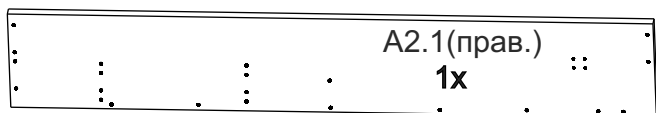

NEXT LIFE 1-5

Райтон
природа сна

Пакет 1 Изголовье кровати

Пакет 2 Царговый пояс и комплект фурнитуры

Опция 1 Комплект донышек

Опция 2 Панели раздвижные для кроватей с подъемным механизмом

Опция 3 Основание-вкладыш с ламелями

3.1 Серия Эконом

1x

3.2 Серия Стандарт

1x

Опция 4 Подъемный механизм + основание для подъемного механизма (с ламелями)

4.1 Серия Эконом (металлическое, цельная рама, накладные ламели)

1x

1x
2x**

**

4.2 Серия Стандарт (металлическое, цельная рама, врезные ламели)

1x

1x
2x**

**

M1
2x (R+L)

L - 0611300

R - 0609898