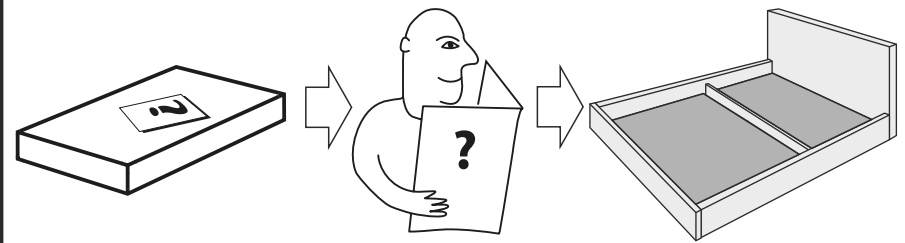

NEXT LIFE 1-5

Райтон
природа сна

Пакет 1 Изголовье кровати

Пакет 2 Царговый пояс и комплект фурнитуры

Опция 1 Комплект донышек

Опция 2 Панели раздвижные для кроватей с подъемным механизмом

Опция 3 Основание-вкладыш с ламелями

3.1 Серия Эконом

1x

3.2 Серия Стандарт

1x

Опция 4 Подъемный механизм + основание для подъемного механизма (с ламелями)

4.1 Серия Эконом (металлическое, цельная рама, накладные ламели)

1x

1x
2x**