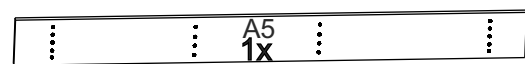

NEXT LIFE 1-5

Райтон
природа сна

Пакет 1 Изголовье кровати

Пакет 2 Царговый пояс и комплект фурнитуры

Опция 1 Комплект донышек

Опция 2 Панели раздвижные для кроватей с подъемным механизмом

Опция 3 Основание-вкладыш с ламелями

3.1 Серия Эконом

1x

3.2 Серия Стандарт

1x

Опция 4 Подъемный механизм + основание для подъемного механизма (с ламелями)

4.1 Серия Эконом (металлическое, цельная рама, накладные ламели)

1x

1x
2x**

**

4.2 Серия Стандарт (металлическое, цельная рама, врезные ламели)

1x

1x
2x**

**

M1
2x (R+L)

L - 0611300

R - 0609898