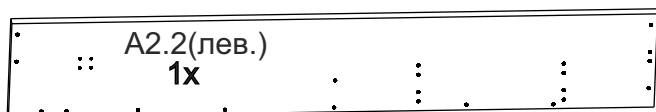

NEXT LIFE 1-5

Райтон
природа сна

Пакет 1 Изголовье кровати

Пакет 2 Царговый пояс и комплект фурнитуры

Опция 1 Комплект донышек

Опция 2 Панели раздвижные для кроватей с подъемным механизмом

Опция 3 Основание-вкладыш с ламелями

3.1 Серия Эконом

1x

3.2 Серия Стандарт

1x

Опция 4 Подъемный механизм + основание для подъемного механизма (с ламелями)

4.1 Серия Эконом (металлическое, цельная рама, накладные ламели)

1x

1x
2x**