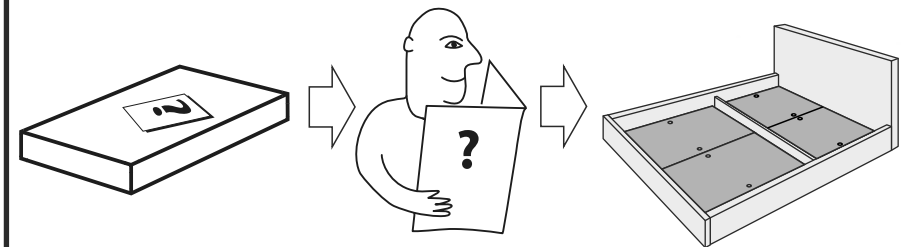

NEXT LIFE 1-5

Райтон
природа сна

Пакет 1 Изголовье кровати

Пакет 2 Царговый пояс и комплект фурнитуры

Опция 1 Комплект донышек

Опция 2 Панели раздвижные для кроватей с подъемным механизмом

Опция 3 Основание-вкладыш с ламелями

3.1 Серия Эконом

1x

3.2 Серия Стандарт

1x

Опция 4 Подъемный механизм + основание для подъемного механизма (с ламелями)

4.1 Серия Эконом (металлическое, цельная рама, накладные ламели)

1x

1x
2x**