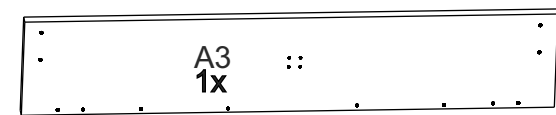

NEXT LIFE 1-5

Райтон
природа сна

Пакет 1 Изголовье кровати

Пакет 2 Царговый пояс и комплект фурнитуры

Опция 1 Комплект донышек

Опция 2 Панели раздвижные для кроватей с подъемным механизмом

Опция 3 Основание-вкладыш с ламелями

3.1 Серия Эконом

1x

3.2 Серия Стандарт

1x

Опция 4 Подъемный механизм + основание для подъемного механизма (с ламелями)

4.1 Серия Эконом (металлическое, цельная рама, накладные ламели)

1x

1x
2x**

**

4.2 Серия Стандарт (металлическое, цельная рама, врезные ламели)

1x

1x
2x**

**

M1
2x (R+L)

L - 0611300

R - 0609898