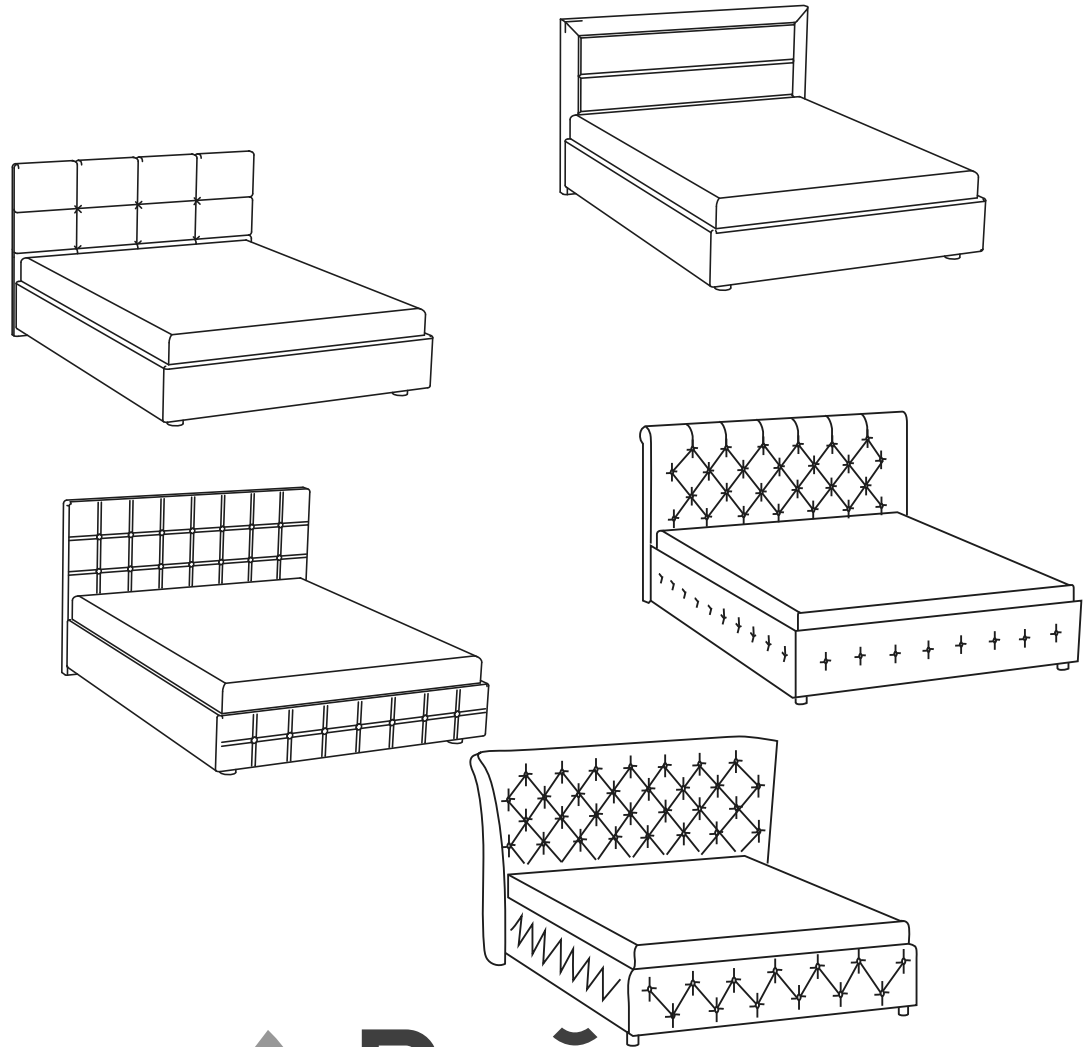

NEXT LIFE 1-5

Райтон
природа сна

Пакет 1 Изголовье кровати

Пакет 2 Царговый пояс и комплект фурнитуры

Опция 1 Комплект донышек

Опция 2 Панели раздвижные для кроватей с подъемным механизмом

Опция 3 Основание-вкладыш с ламелями

3.1 Серия Эконом

1x

3.2 Серия Стандарт

1x

Опция 4 Подъемный механизм + основание для подъемного механизма (с ламелями)

4.1 Серия Эконом (металлическое, цельная рама, накладные ламели)

1x

1x
2x**