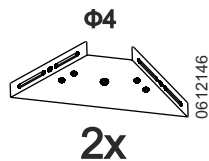

NEXT LIFE 1-5

Райтон
природа сна

Пакет 1 Изголовье кровати

Пакет 2 Царговый пояс и комплект фурнитуры

Опция 1 Комплект донышек

Опция 2 Панели раздвижные для кроватей с подъемным механизмом

Опция 3 Основание-вкладыш с ламелями

**

4.2 Серия Стандарт (металлическое, цельная рама, врезные ламели)

1x

1x
2x**

**

M1
2x (R+L)

L - 0611300

R - 0609898