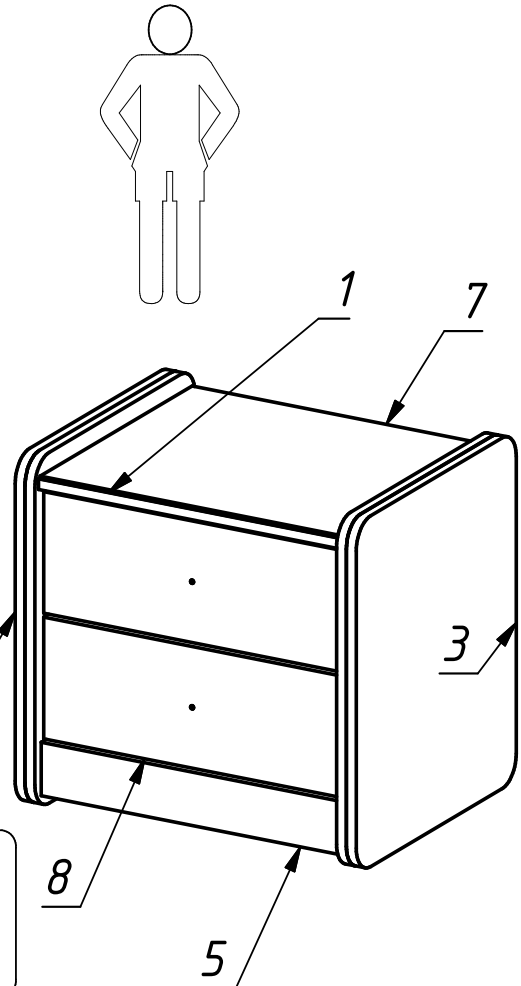

Инструкция по сборке

Спецификация			
№	Наименование	Габарит	Кол-во
1	Крышка	490x430x16	1
2	Бок левый	525x450x32	1
3	Бок правый	525x450x32	1
4	Дно	490x382x16	1
5	Царга	490x80x16	1
6	Задняя стенка	490x461x16	1
7	Стекло	486x428x4	1
8	Ящик		2

Ящик тумбы

Спецификация			
№	Наименование	Габарит	Кол-во
1	Фасад ящика	482x182x16	2
2	Перед ящика	435x120x16	2
3	Задняя стенка ящика	435x120x16	2
4	Бок ящика 1	350x120x16	2
5	Бок ящика 2	350x120x16	2
6	Дно ящика	467x350x3,5	2