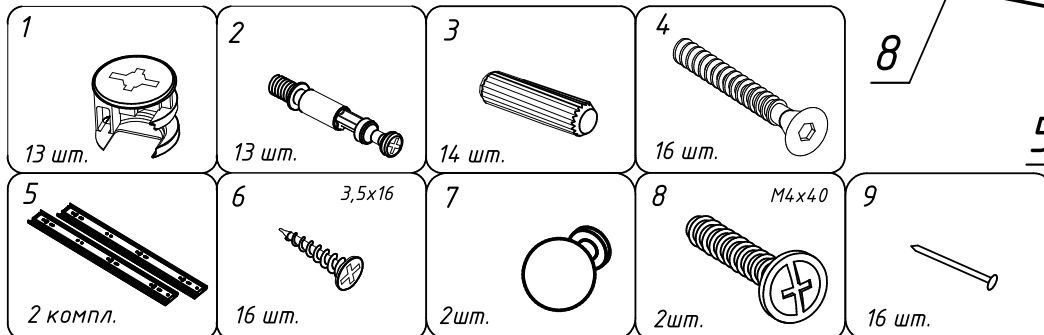

Инструкция по сборке

Спецификация			
№	Наименование	Габарит	Кол-во
1	Крышка	490x430x16	1
2	Бок левый	525x450x32	1
3	Бок правый	525x450x32	1
4	Дно	490x382x16	1
5	Царга	490x80x16	1
6	Задняя стенка	490x461x16	1
7	Стекло	486x428x4	1
8	Ящик		2

Ящик тумбы

Спецификация			
№	Наименование	Габарит	Кол-во
1	Фасад ящика	482x182x16	2
2	Перед ящика	435x120x16	2
3	Задняя стенка ящика	435x120x16	2
4	Бок ящика 1	350x120x16	2
5	Бок ящика 2	350x120x16	2
6	Дно ящика	467x350x3,5	2