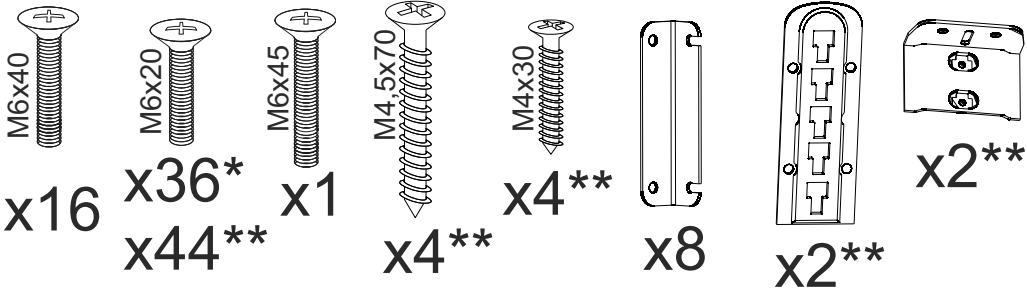

# Кровать Reload/Alba Next

**ORMATEK**

**Φ1 Φ2 Φ3 Φ4 Φ5 Φ6 Φ7 Φ9**

**Φ8**

**Φ10**

**Φ11**

**Φ12**

**A1**

x1

**A2**

x2

← Направление ворса (левая)

→ Направление ворса (правая)

**A3**

x1

1.