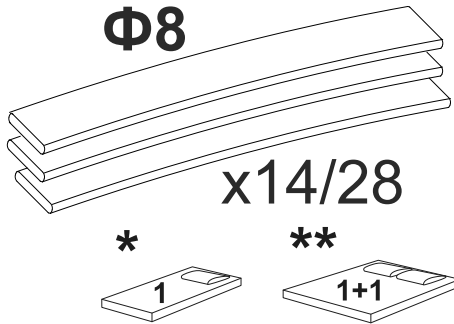

# Кровать Reload/Alba Next

**ORMATEK**

**Φ1 Φ2 Φ3 Φ4 Φ5 Φ6 Φ7 Φ9**

**Φ8**

**Φ10**

**Φ11**

**Φ12**

**A1**

x1

**A2**

x2

← Направление ворса (левая)

→ Направление ворса (правая)

**A3**

x1

1.