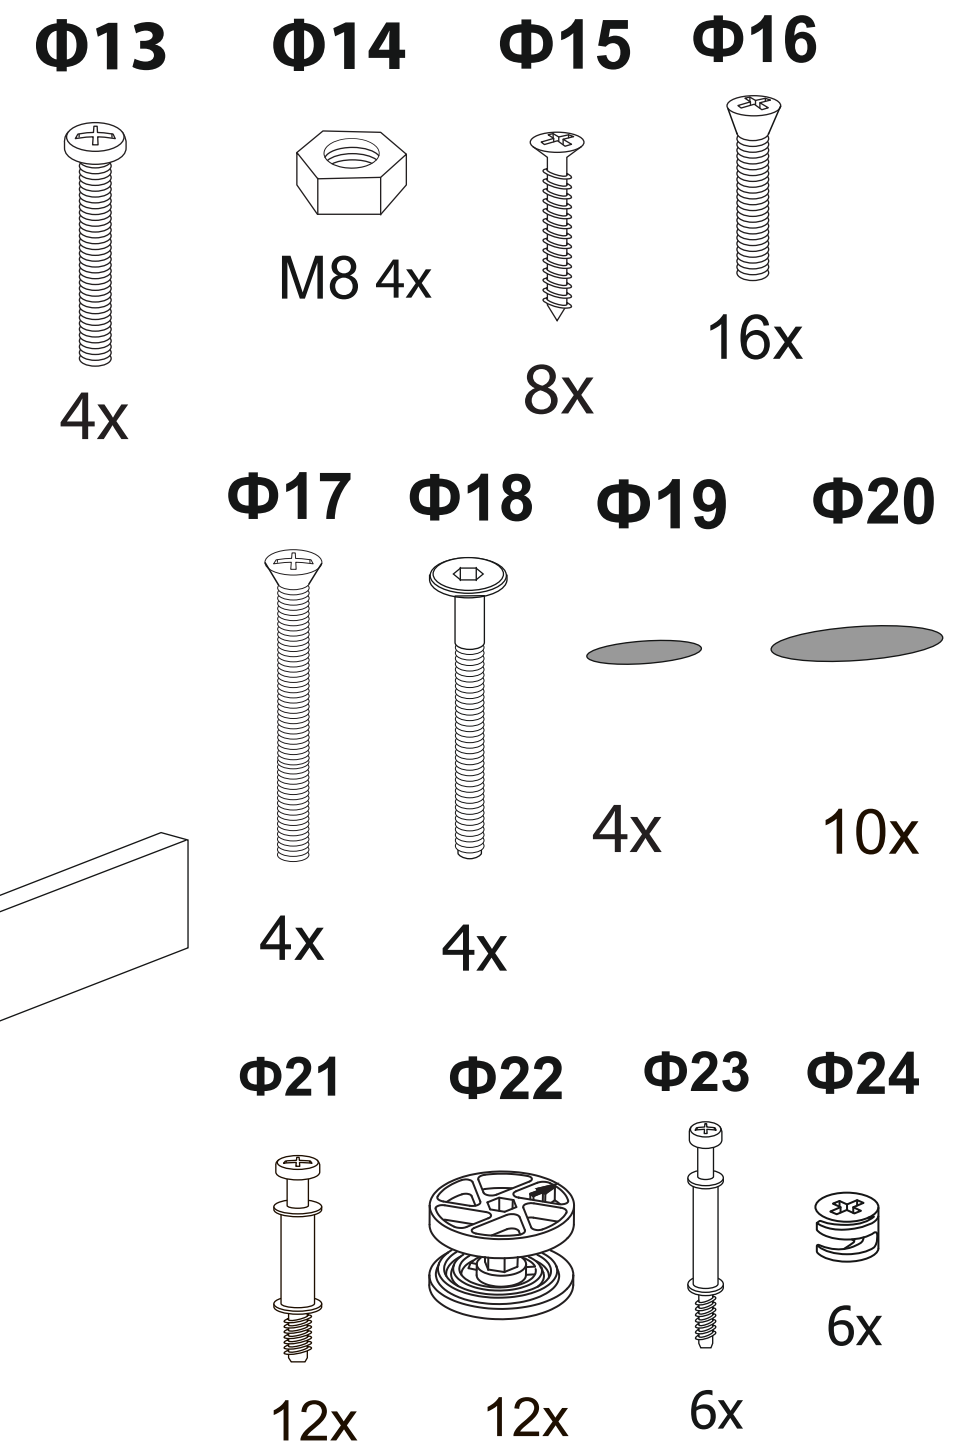

OLIVIA с ПМ

2 спальная

Райтон

природа сна

Производитель: ООО «Орма групп»
115230, Россия, г. Москва,
Хлебозаводский проезд, д. 7, стр. 9,
этаж 4, помещение XI, комната 5ц
Тел./факс: 8-800-333-37-37

Райтон

природа сна

1

A1
1x

3

A1.1
1x

A1
1x

2

A4
2x

A9
2x

A3
2x

A9
4x

A2
1x

x4
Φ16
2x

x4
Φ2
1x

4

6

5

7

8

9

10

11

13

12