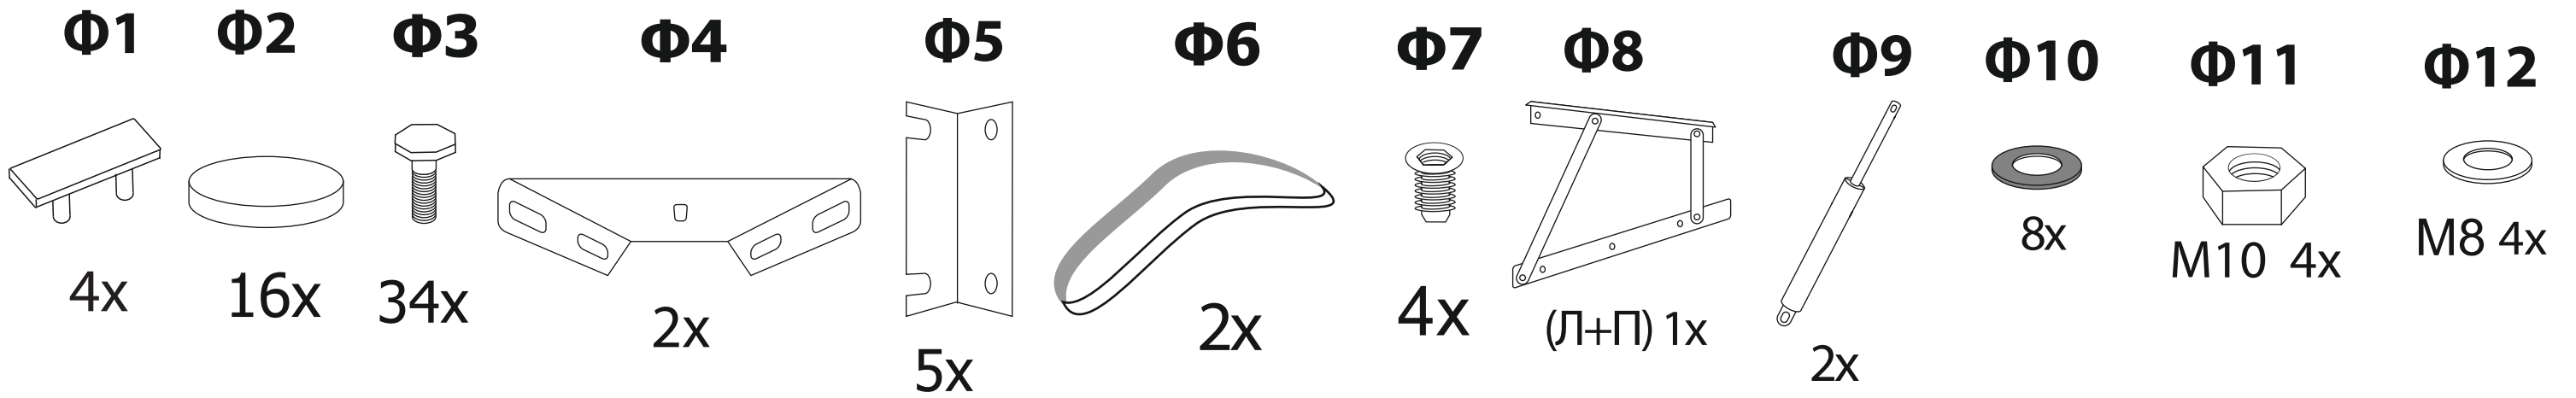

OLIVIA с ПМ

2 спальная

Райтон

природа сна

Производитель: ООО «Орма групп»
115230, Россия, г. Москва,
Хлебозаводский проезд, д. 7, стр. 9,
этаж 4, помещение XI, комната 5ц
Тел./факс: 8-800-333-37-37

Райтон

природа сна

1

A1
1x

3

A1.1
1x

A1
1x

2

A4
2x

A9
2x