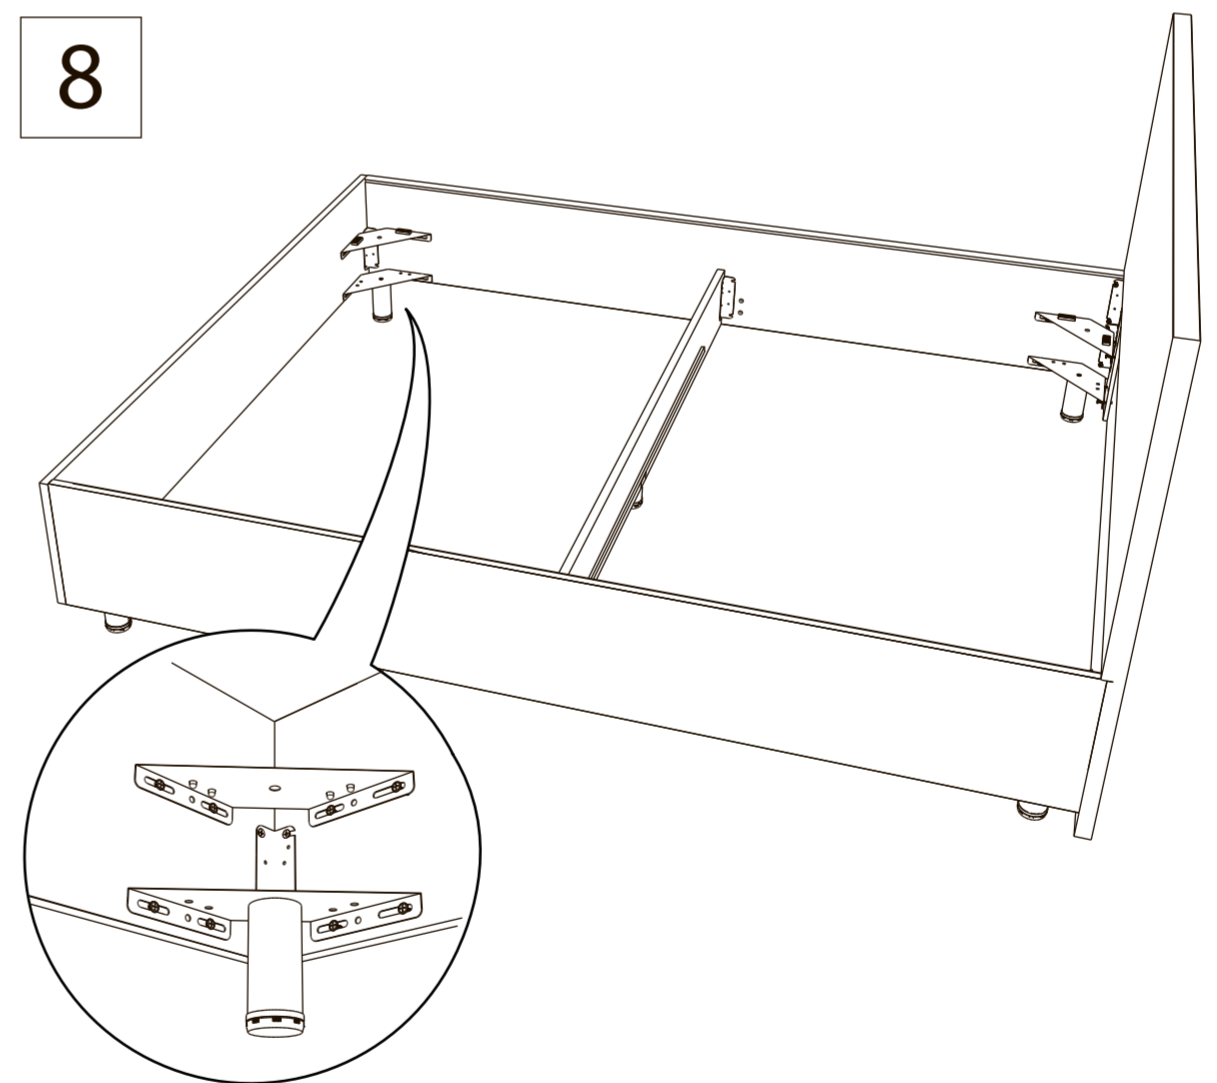

4

5

Планка x 2
 (150 см.) - при ширине 160 и более
 (120 см.) - при ширине 120, 140
 (90 см.) - при ширине 80, 90

Винт (6-60)
 x 4 - при ширине 160 и более
 x 3 - при ширине 120, 140
 x 2 - при ширине 80, 90

* При ширине кровати меньше 180 центральная опора не устанавливается.

6

7

8

9

10