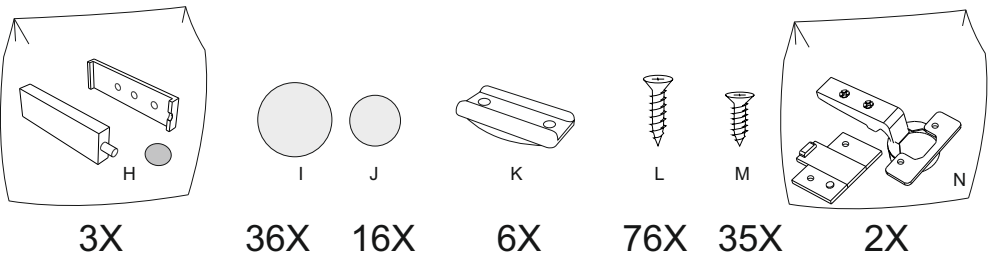

1. Назначение изделия.

Комод предназначен для хранения вещей.

2. Комплектация изделия.

№ дет.	Наименование детали	Длина	ШиринаТолщина		Кол-во
			мм.		
1	Крыша	699	484	16	1
2	Крыша	364	484	16	1
3	Боковина верхняя	186	480	16	1
4	Боковина нижняя	520	480	16	1
5	Боковина верхняя	186	480	16	1
6	Боковина нижняя средняя	433	480	16	1
7	Боковина нижняя	706	480	16	1
8	Горизонт	665	479	16	1
9	Задняя стенка	170	665	16	1
10	Дно	1028	480	16	1
11	Планка	665	100	16	2
12	Цоколь	1028	70	16	2
13	Цоколь	406	70	16	1
14	Ребро	347	100	16	1
15	Дно ящика	637	448	3	2
16	Задняя стенка	465	687	3	1
17	Задняя стенка	633	368	3	1
18	Боковина ящика левая	170	450	16	1
19	Боковина ящика правая	170	450	16	1
20	Передняя стенка ящика	170	606	16	1
21	Задняя стенка ящика	170	606	16	1
22	Боковина ящика левая	120	450	16	1
23	Боковина ящика правая	120	450	16	1
24	Передняя стенка ящика	120	606	16	1
25	Задняя стенка ящика	120	606	16	1
26	Фасад	364	704	16	1
27	Фасад ящика	691	252	16	1
28	Фасад ящика	691	252	16	1
29	Полка	344	470	16	1
	Руководство по эксплуатации				1
	Комплект фурнитуры				1