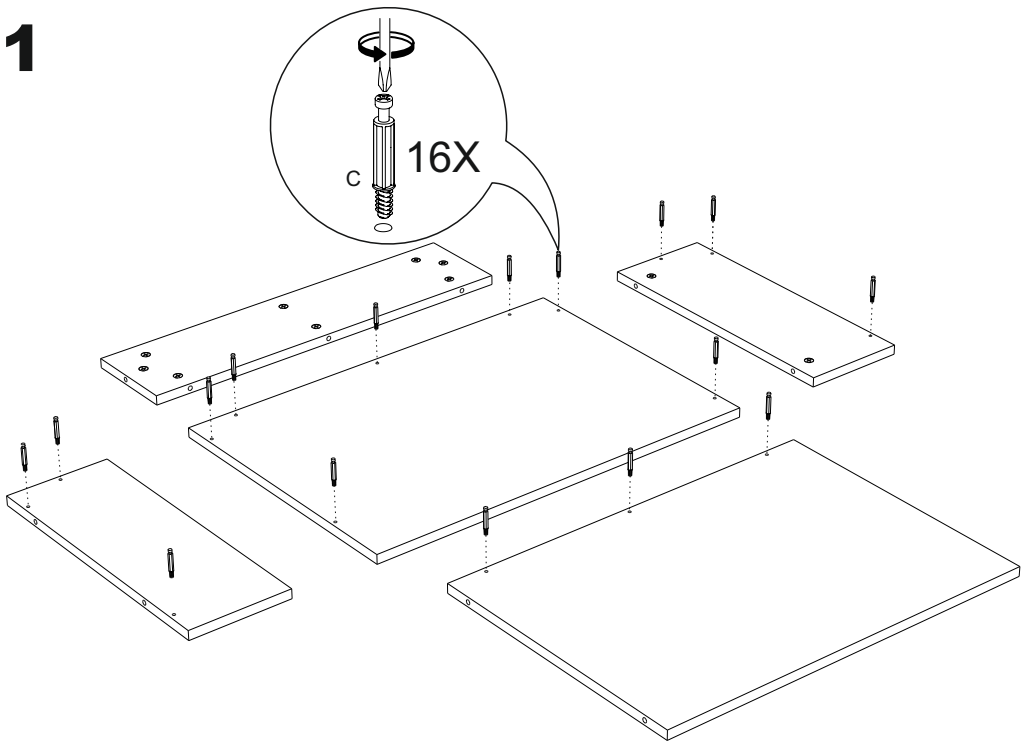

№ дет.	Наименование детали	Длина	ШиринаТолщина		Кол-во
			мм.		
1	Крыша	699	484	16	1
2	Крыша	364	484	16	1
3	Боковина верхняя	186	480	16	1
4	Боковина нижняя	520	480	16	1
5	Боковина верхняя	186	480	16	1
6	Боковина нижняя средняя	433	480	16	1
7	Боковина нижняя	706	480	16	1
8	Горизонт	665	479	16	1
9	Задняя стенка	170	665	16	1
10	Дно	1028	480	16	1
11	Планка	665	100	16	2
12	Цоколь	1028	70	16	2
13	Цоколь	406	70	16	1
14	Ребро	347	100	16	1
15	Дно ящика	637	448	3	2
16	Задняя стенка	465	687	3	1
17	Задняя стенка	633	368	3	1
18	Боковина ящика левая	170	450	16	1
19	Боковина ящика правая	170	450	16	1
20	Передняя стенка ящика	170	606	16	1
21	Задняя стенка ящика	170	606	16	1
22	Боковина ящика левая	120	450	16	1
23	Боковина ящика правая	120	450	16	1
24	Передняя стенка ящика	120	606	16	1
25	Задняя стенка ящика	120	606	16	1
26	Фасад	364	704	16	1
27	Фасад ящика	691	252	16	1
28	Фасад ящика	691	252	16	1
29	Полка	344	470	16	1
	Руководство по эксплуатации				1
	Комплект фурнитуры				1

1