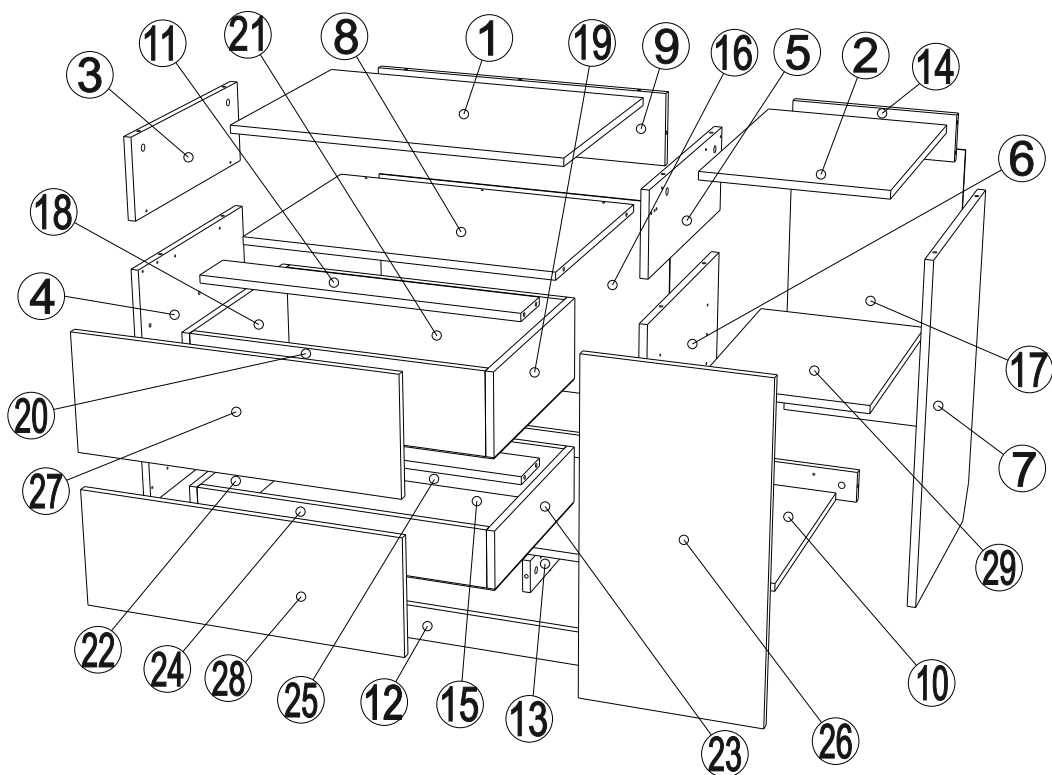

НЬЮТОН

EAC

КОМОД

fabrika38.com

**ФАБРИКА
МЕБЕЛИ**

38
ПОПУГАЕВ

Комод.
Комплект «НьюТон»
Руководство по сборке и эксплуатации изделия.

Сборку изделия должен производить квалифицированный сборщик.

1. Назначение изделия.

Комод предназначен для хранения вещей.

2. Комплектация изделия.

№ дет.	Наименование детали	Длина	ШиринаТолщина		Кол-во
			мм.		
1	Крыша	699	484	16	1
2	Крыша	364	484	16	1
3	Боковина верхняя	186	480	16	1
4	Боковина нижняя	520	480	16	1
5	Боковина верхняя	186	480	16	1
6	Боковина нижняя средняя	433	480	16	1
7	Боковина нижняя	706	480	16	1
8	Горизонт	665	479	16	1
9	Задняя стенка	170	665	16	1
10	Дно	1028	480	16	1
11	Планка	665	100	16	2
12	Цоколь	1028	70	16	2
13	Цоколь	406	70	16	1
14	Ребро	347	100	16	1
15	Дно ящика	637	448	3	2
16	Задняя стенка	465	687	3	1
17	Задняя стенка	633	368	3	1
18	Боковина ящика левая	170	450	16	1
19	Боковина ящика правая	170	450	16	1
20	Передняя стенка ящика	170	606	16	1
21	Задняя стенка ящика	170	606	16	1
22	Боковина ящика левая	120	450	16	1
23	Боковина ящика правая	120	450	16	1
24	Передняя стенка ящика	120	606	16	1
25	Задняя стенка ящика	120	606	16	1
26	Фасад	364	704	16	1
27	Фасад ящика	691	252	16	1
28	Фасад ящика	691	252	16	1
29	Полка	344	470	16	1
	Руководство по эксплуатации				1
	Комплект фурнитуры				1