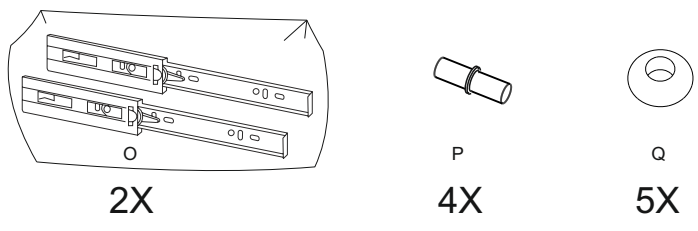

1. Назначение изделия.

Комод предназначен для хранения вещей.

2. Комплектация изделия.

№ дет.	Наименование детали	Длина	ШиринаТолщина		Кол-во
			мм.		
1	Крыша	699	484	16	1
2	Крыша	364	484	16	1
3	Боковина верхняя	186	480	16	1
4	Боковина нижняя	520	480	16	1
5	Боковина верхняя	186	480	16	1
6	Боковина нижняя средняя	433	480	16	1
7	Боковина нижняя	706	480	16	1
8	Горизонт	665	479	16	1
9	Задняя стенка	170	665	16	1
10	Дно	1028	480	16	1
11	Планка	665	100	16	2
12	Цоколь	1028	70	16	2
13	Цоколь	406	70	16	1
14	Ребро	347	100	16	1
15	Дно ящика	637	448	3	2
16	Задняя стенка	465	687	3	1
17	Задняя стенка	633	368	3	1
18	Боковина ящика левая	170	450	16	1
19	Боковина ящика правая	170	450	16	1
20	Передняя стенка ящика	170	606	16	1
21	Задняя стенка ящика	170	606	16	1
22	Боковина ящика левая	120	450	16	1
23	Боковина ящика правая	120	450	16	1
24	Передняя стенка ящика	120	606	16	1
25	Задняя стенка ящика	120	606	16	1
26	Фасад	364	704	16	1
27	Фасад ящика	691	252	16	1
28	Фасад ящика	691	252	16	1
29	Полка	344	470	16	1
	Руководство по эксплуатации				1
	Комплект фурнитуры				1