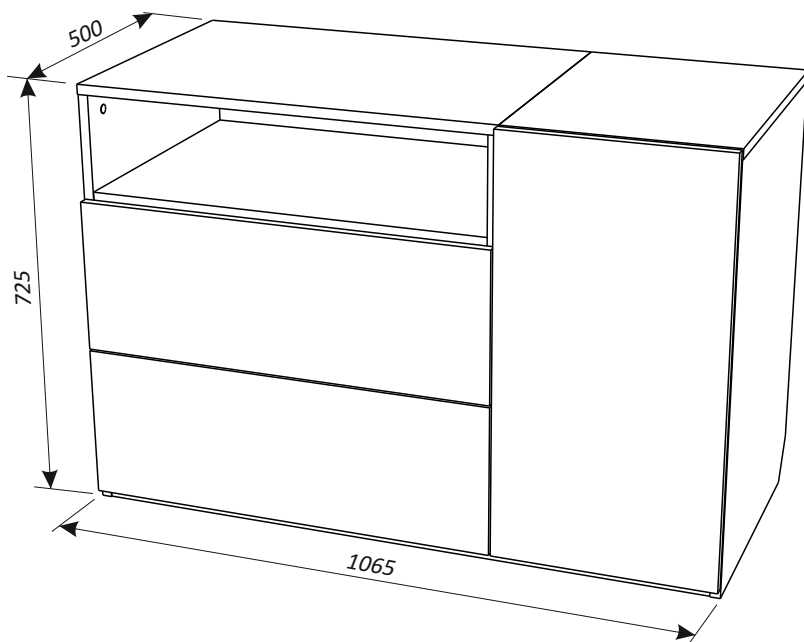

НЬЮТОН

EAC

КОМОД

fabrika38.com

**ФАБРИКА
МЕБЕЛИ**

38
ПОПУГАЕВ

Комод.
Комплект «НьюТон»
Руководство по сборке и эксплуатации изделия.

Сборку изделия должен производить квалифицированный сборщик.

1. Назначение изделия.

Комод предназначен для хранения вещей.

2. Комплектация изделия.

№ дет.	Наименование детали	Длина	ШиринаТолщина		Кол-во
			мм.		
1	Крыша	699	484	16	1
2	Крыша	364	484	16	1
3	Боковина верхняя	186	480	16	1
4	Боковина нижняя	520	480	16	1
5	Боковина верхняя	186	480	16	1
6	Боковина нижняя средняя	433	480	16	1
7	Боковина нижняя	706	480	16	1
8	Горизонт	665	479	16	1
9	Задняя стенка	170	665	16	1
10	Дно	1028	480	16	1
11	Планка	665	100	16	2
12	Цоколь	1028	70	16	2
13	Цоколь	406	70	16	1
14	Ребро	347	100	16	1
15	Дно ящика	637	448	3	2
16	Задняя стенка	465	687	3	1
17	Задняя стенка	633	368	3	1
18	Боковина ящика левая	170	450	16	1
19	Боковина ящика правая	170	450	16	1
20	Передняя стенка ящика	170	606	16	1
21	Задняя стенка ящика	170	606	16	1
22	Боковина ящика левая	120	450	16	1
23	Боковина ящика правая	120	450	16	1
24	Передняя стенка ящика	120	606	16	1
25	Задняя стенка ящика	120	606	16	1
26	Фасад	364	704	16	1
27	Фасад ящика	691	252	16	1
28	Фасад ящика	691	252	16	1
29	Полка	344	470	16	1
	Руководство по эксплуатации				1
	Комплект фурнитуры				1