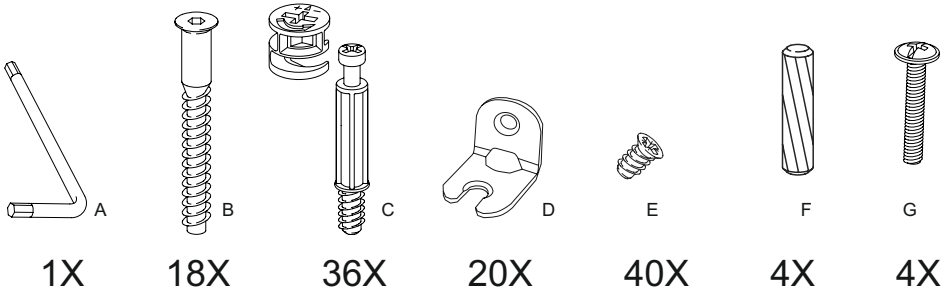

1. Назначение изделия.

Комод предназначен для хранения вещей.

2. Комплектация изделия.

№ дет.	Наименование детали	Длина	ШиринаТолщина		Кол-во
			мм.		
1	Крыша	699	484	16	1
2	Крыша	364	484	16	1
3	Боковина верхняя	186	480	16	1
4	Боковина нижняя	520	480	16	1
5	Боковина верхняя	186	480	16	1
6	Боковина нижняя средняя	433	480	16	1
7	Боковина нижняя	706	480	16	1
8	Горизонт	665	479	16	1
9	Задняя стенка	170	665	16	1
10	Дно	1028	480	16	1
11	Планка	665	100	16	2
12	Цоколь	1028	70	16	2
13	Цоколь	406	70	16	1
14	Ребро	347	100	16	1
15	Дно ящика	637	448	3	2
16	Задняя стенка	465	687	3	1
17	Задняя стенка	633	368	3	1
18	Боковина ящика левая	170	450	16	1
19	Боковина ящика правая	170	450	16	1
20	Передняя стенка ящика	170	606	16	1
21	Задняя стенка ящика	170	606	16	1
22	Боковина ящика левая	120	450	16	1
23	Боковина ящика правая	120	450	16	1
24	Передняя стенка ящика	120	606	16	1
25	Задняя стенка ящика	120	606	16	1
26	Фасад	364	704	16	1
27	Фасад ящика	691	252	16	1
28	Фасад ящика	691	252	16	1
29	Полка	344	470	16	1
	Руководство по эксплуатации				1
	Комплект фурнитуры				1