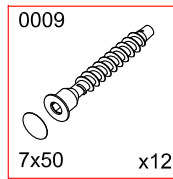

Корпус кровати "МОДЕРН" СТЛ.322.10

Поз.	Размер	Кол-во	Упаковка
1	800x1944x16	1	пакет 1
2	1150x680x16	1	пакет 3
3	1150x680x16	1	пакет 3
4	287x1132x16	1	пакет 3
5	224x1910x16	1	пакет 1
6	906x934x16	2	пакет 2
7	1826x50x22	2	пакет 1
8	224x1910x16	1	пакет 1
9	1910x259x16	1	пакет 1
10	1131x181x16	4	пакет 3
11	160x898x16	2	пакет 2
12	160x898x16	2	пакет 2
13	898x90x16	4	пакет 2
14	1128x908x3	2	пакет 2