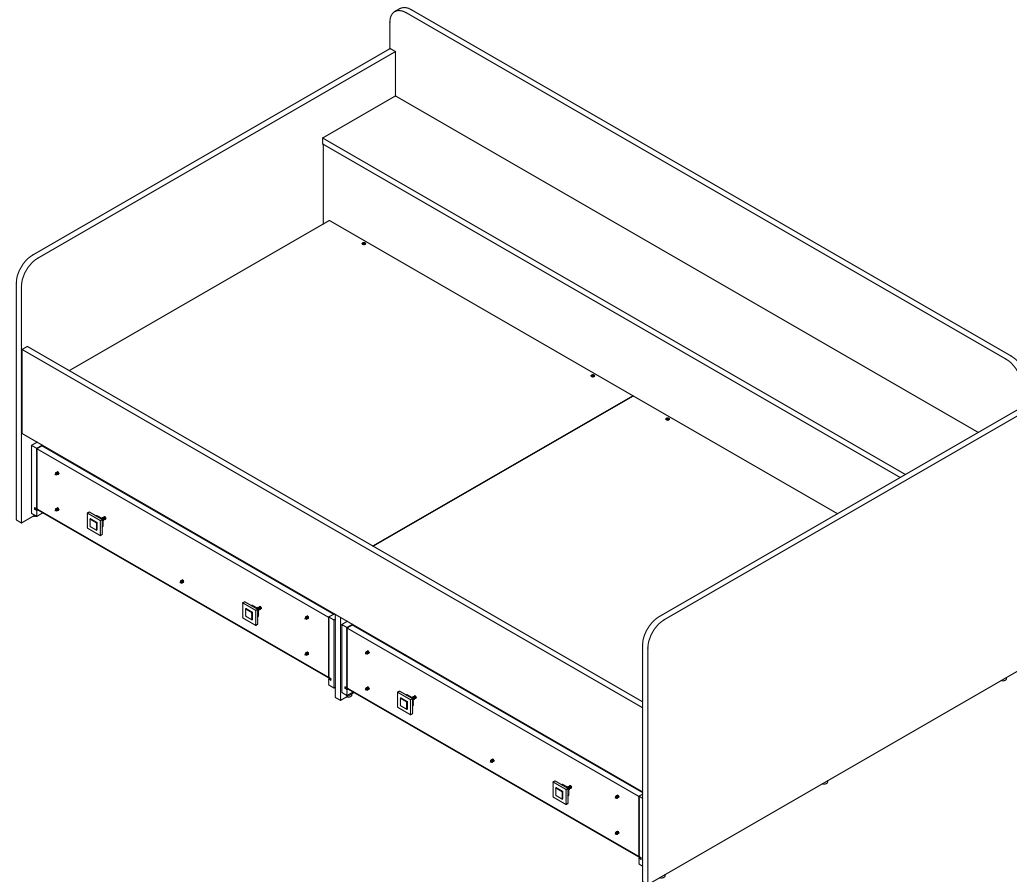

Корпус кровати "МОДЕРН" СТЛ.322.10

Поз.	Размер	Кол-во	Упаковка
1	800x1944x16	1	пакет 1
2	1150x680x16	1	пакет 3
3	1150x680x16	1	пакет 3
4	287x1132x16	1	пакет 3
5	224x1910x16	1	пакет 1
6	906x934x16	2	пакет 2
7	1826x50x22	2	пакет 1
8	224x1910x16	1	пакет 1
9	1910x259x16	1	пакет 1
10	1131x181x16	4	пакет 3
11	160x898x16	2	пакет 2
12	160x898x16	2	пакет 2
13	898x90x16	4	пакет 2
14	1128x908x3	2	пакет 2