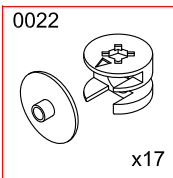

Корпус кровати "МОДЕРН" СТЛ.322.10

Поз.	Размер	Кол-во	Упаковка
1	800x1944x16	1	пакет 1
2	1150x680x16	1	пакет 3
3	1150x680x16	1	пакет 3
4	287x1132x16	1	пакет 3
5	224x1910x16	1	пакет 1
6	906x934x16	2	пакет 2
7	1826x50x22	2	пакет 1
8	224x1910x16	1	пакет 1
9	1910x259x16	1	пакет 1
10	1131x181x16	4	пакет 3
11	160x898x16	2	пакет 2
12	160x898x16	2	пакет 2
13	898x90x16	4	пакет 2
14	1128x908x3	2	пакет 2