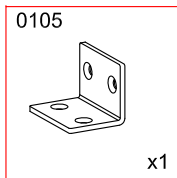

Корпус кровати "МОДЕРН" СТЛ.322.10

Поз.	Размер	Кол-во	Упаковка
1	800x1944x16	1	пакет 1
2	1150x680x16	1	пакет 3
3	1150x680x16	1	пакет 3
4	287x1132x16	1	пакет 3
5	224x1910x16	1	пакет 1
6	906x934x16	2	пакет 2
7	1826x50x22	2	пакет 1
8	224x1910x16	1	пакет 1
9	1910x259x16	1	пакет 1
10	1131x181x16	4	пакет 3
11	160x898x16	2	пакет 2
12	160x898x16	2	пакет 2
13	898x90x16	4	пакет 2
14	1128x908x3	2	пакет 2