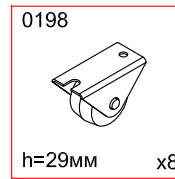

Корпус кровати "МОДЕРН" СТЛ.322.10

Поз.	Размер	Кол-во	Упаковка
1	800x1944x16	1	пакет 1
2	1150x680x16	1	пакет 3
3	1150x680x16	1	пакет 3
4	287x1132x16	1	пакет 3
5	224x1910x16	1	пакет 1
6	906x934x16	2	пакет 2
7	1826x50x22	2	пакет 1
8	224x1910x16	1	пакет 1
9	1910x259x16	1	пакет 1
10	1131x181x16	4	пакет 3
11	160x898x16	2	пакет 2
12	160x898x16	2	пакет 2
13	898x90x16	4	пакет 2
14	1128x908x3	2	пакет 2