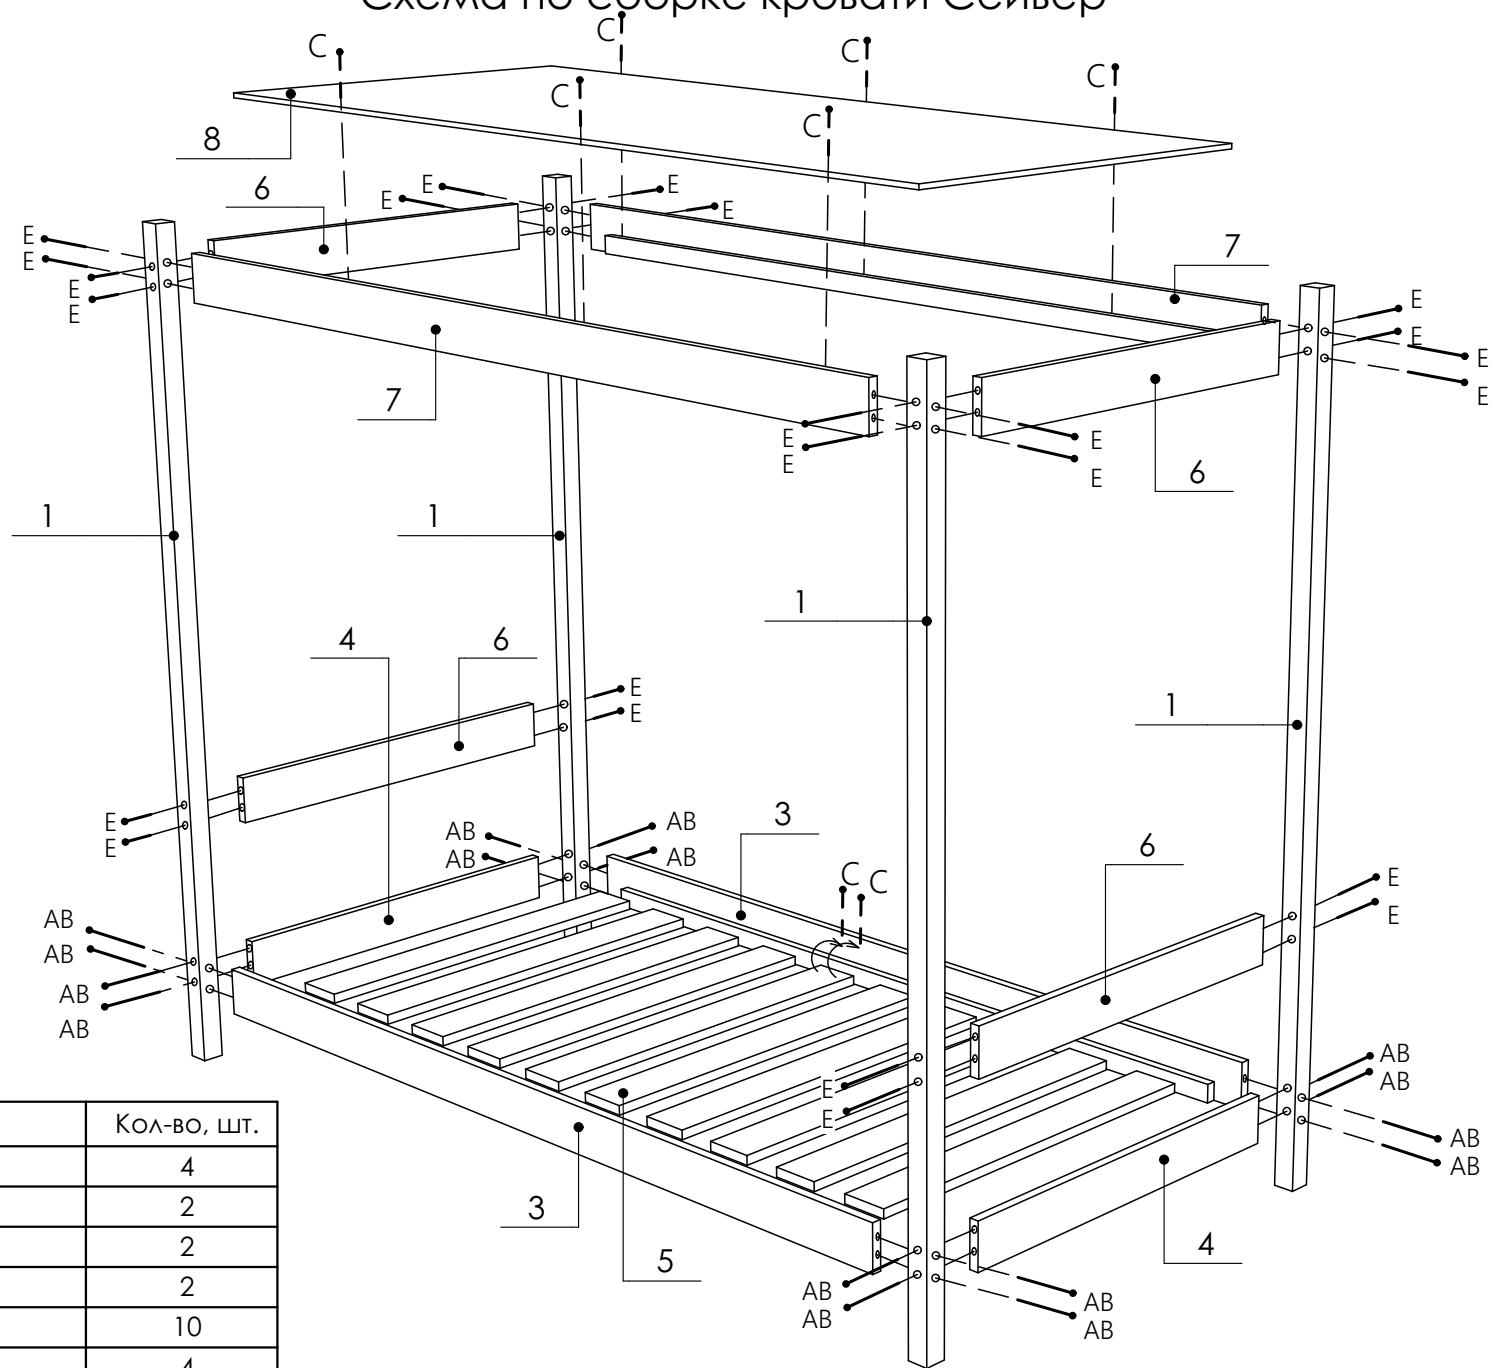

Схема по сборке кровати Сейвер

A	
24x	
B	
24x	
C	
46x	
E	
16x	
	
1x	

№	Наименование детали	Кол-во, шт.
1	Стойка	4
2	Царга верхняя	2
3	Царга с рейкой	2
4	Царга боковая	2
5	Подматрасник	10
6	Изголовье	4
7	Царга верхняя с рейкой	2
8	Фанера	1