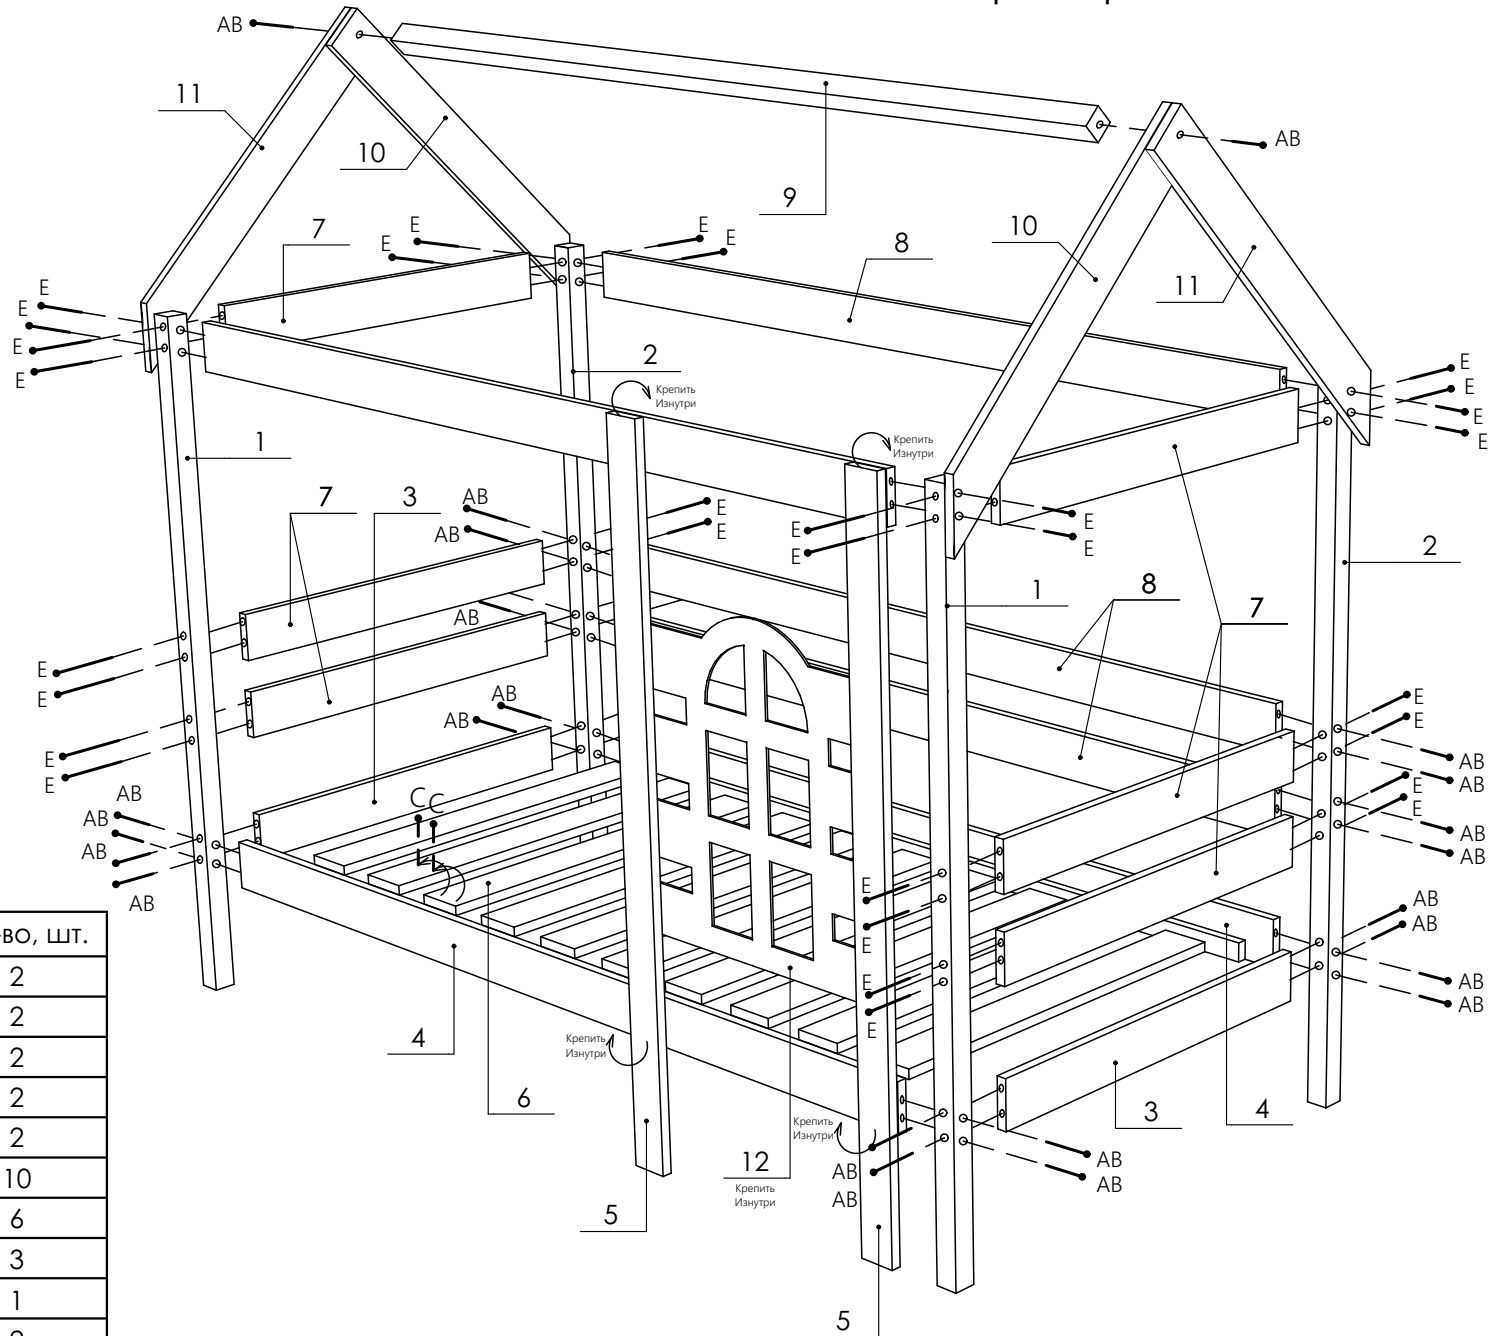

Схема по сборке кровати Касл

A	E
	
28x	32x
B	
	
28x	1x
C	
	
50x	

№	Наименование детали	Кол-во, шт.
1	Стойка левая	2
2	Стойка правая	2
3	Царга	2
4	Царга с рейкой	2
5	Стойка декоративная	2
6	Подматрасник	10
7	Изголовье №1	6
8	Бортик	3
9	Коньковый брус	1
10	Лапа №1	2
11	Лапа №2	2
12	Декоративный элемент	1