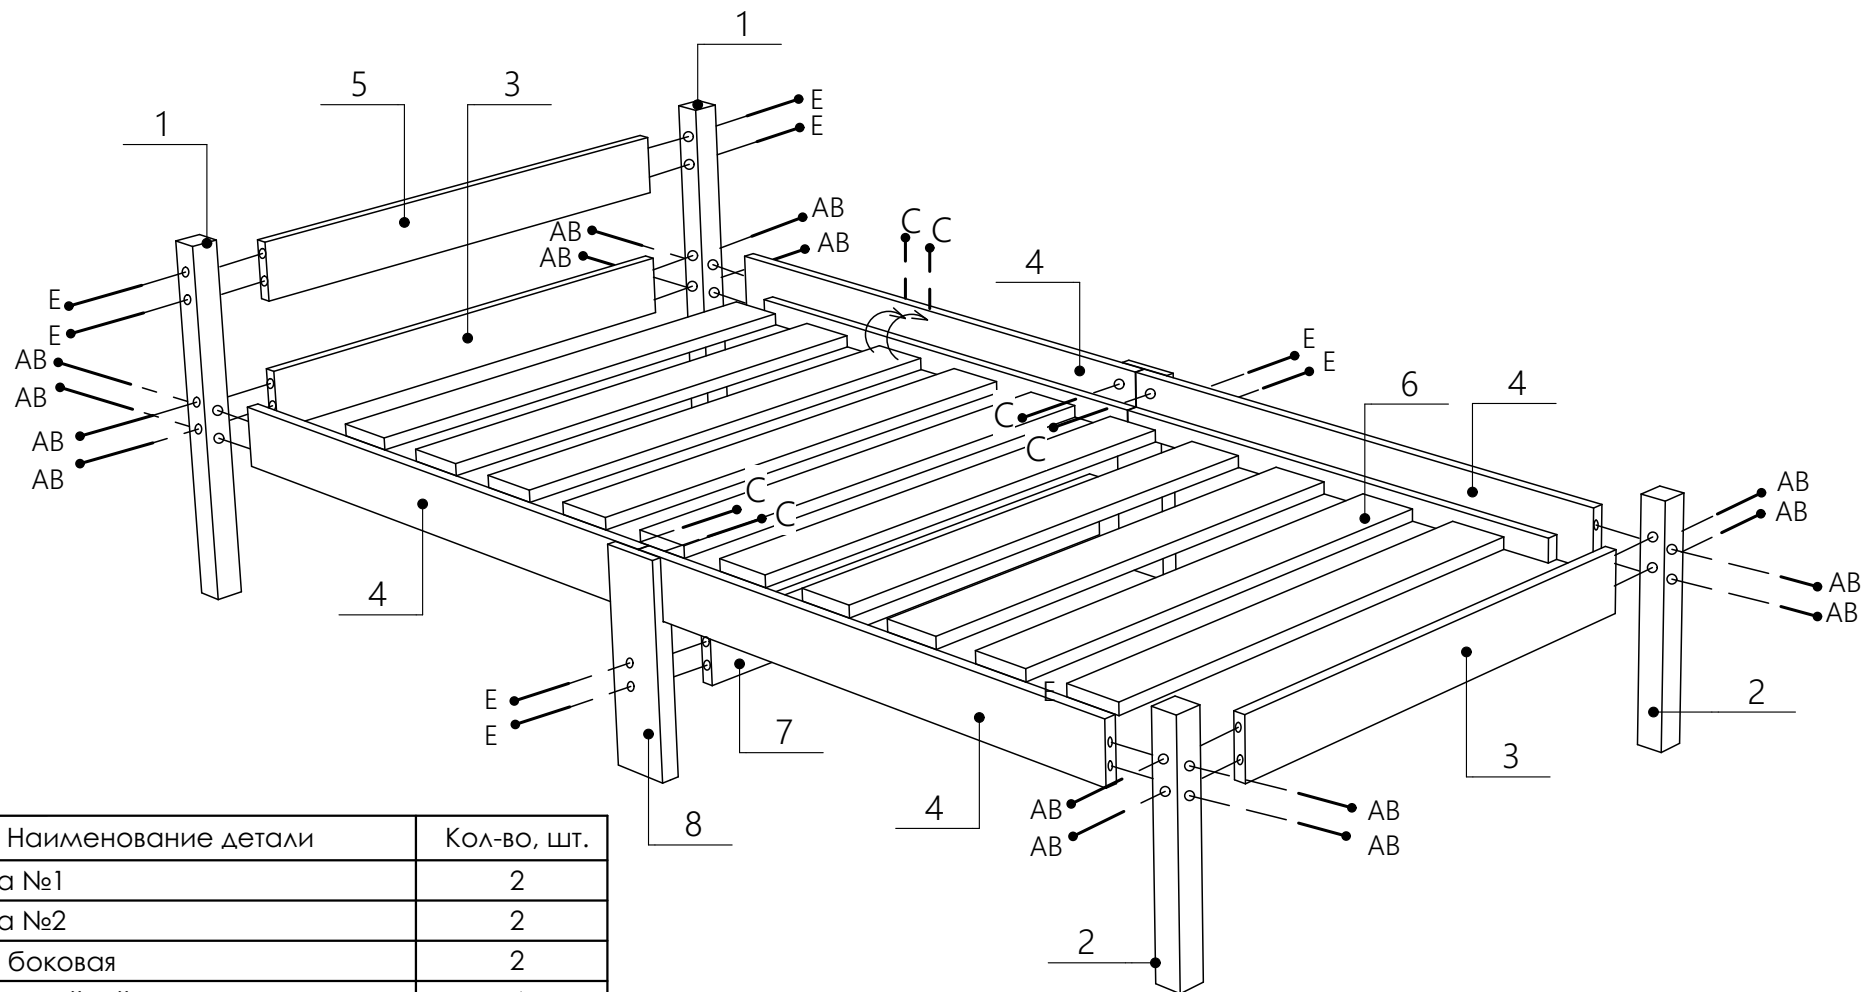

# Схема по сборке кровати "Сандвик"

A	B	C	E	
				
16x	16x	44x	8x	1x

№	Наименование детали	Кол-во, шт.
1	Стойка №1	2
2	Стойка №2	2
3	Царга боковая	2
4	Царга с рейкой	4
5	Изголовье	1
6	Подматрасник	10
7	Царга центральная	1
8	Стойка центральная	2