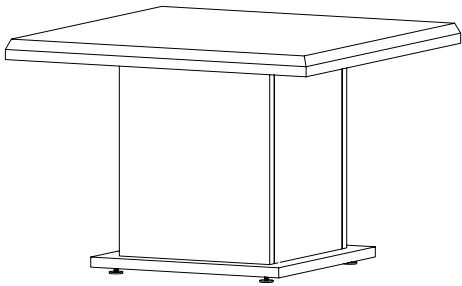

BOSTON

Кофейный стол

BSN301606

30 мин.				Фурнитура		
№	Наименование	Размеры	Кол-во			
1	Столешница	800x800x48	1	16 шт.	16 шт.	
2	Основание	500x500x24	1			
3	Панель л/п	476x400x24	1	8 шт.	8 шт.	4 шт.
4	Панель перед/зад	476x352x24	1			