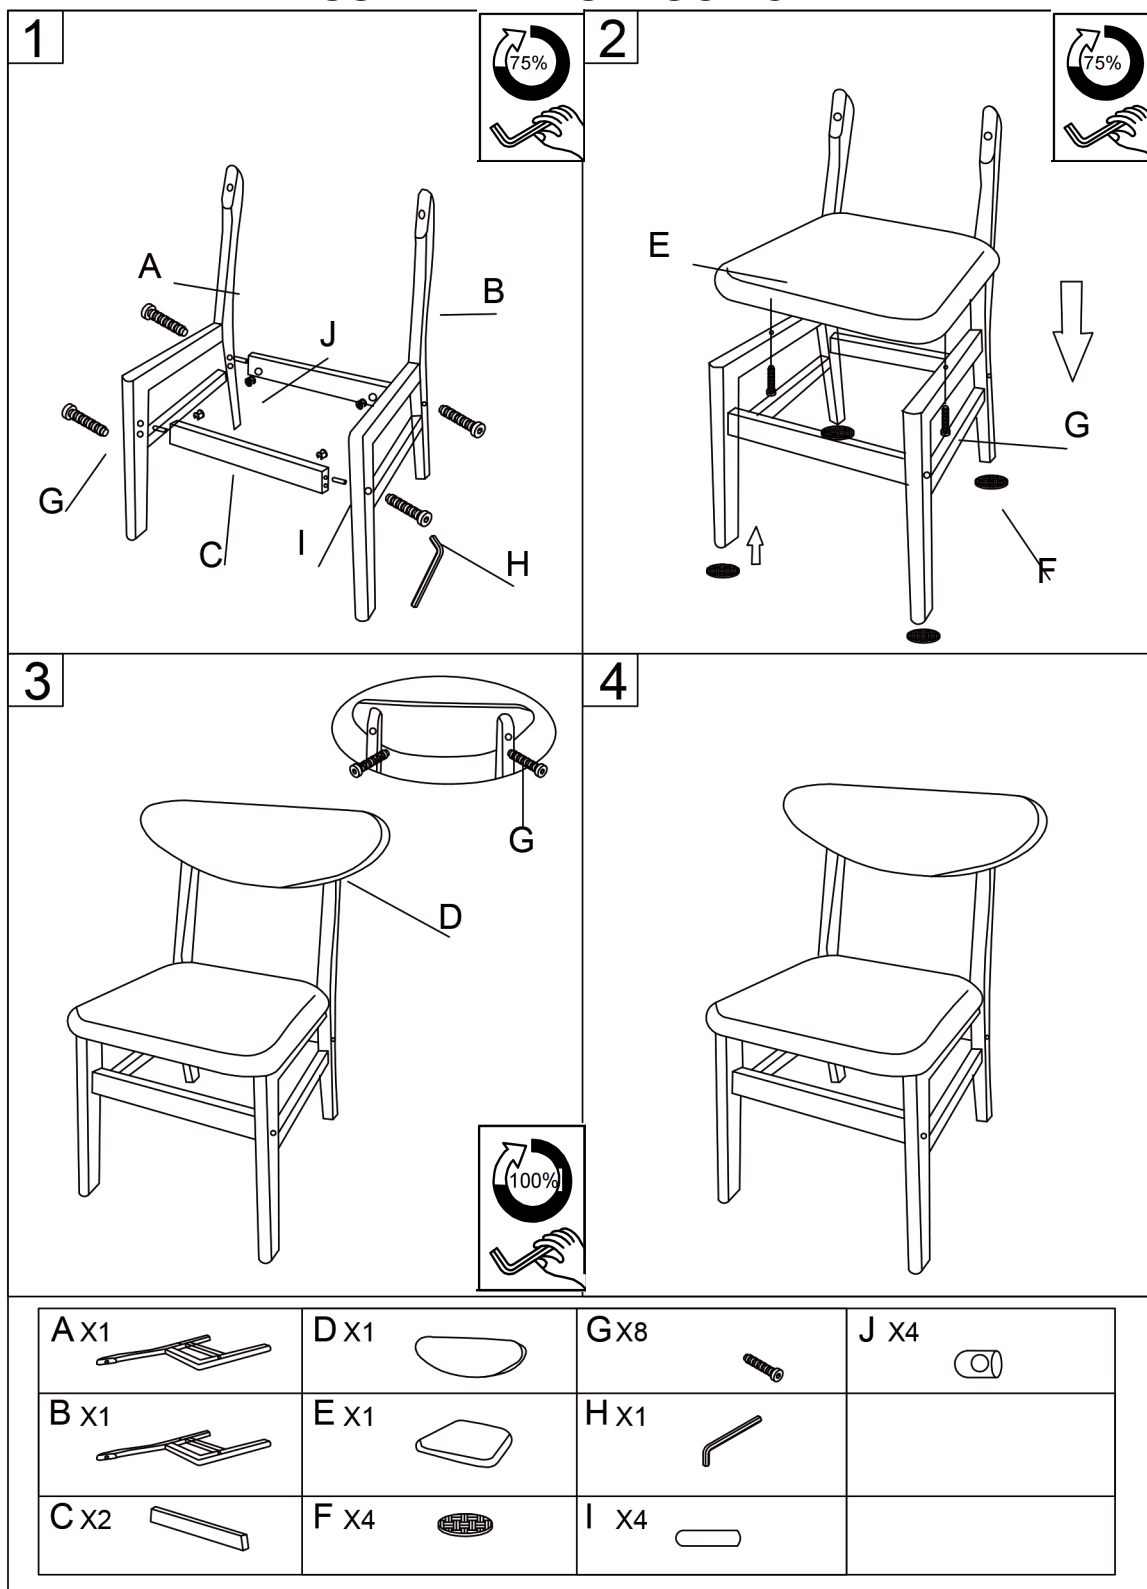

ASSEMBLY INSTRUCTION

A x1	D x1	G x8	J x4
B x1	E x1	H x1	
C x2	F x4	I x4	

Наименование

Обеденный стул
XS-2855

Страна

Китай

Изготовитель

TIANJIN NOKA IMPORT AND EXPORT TRADING COMPANY