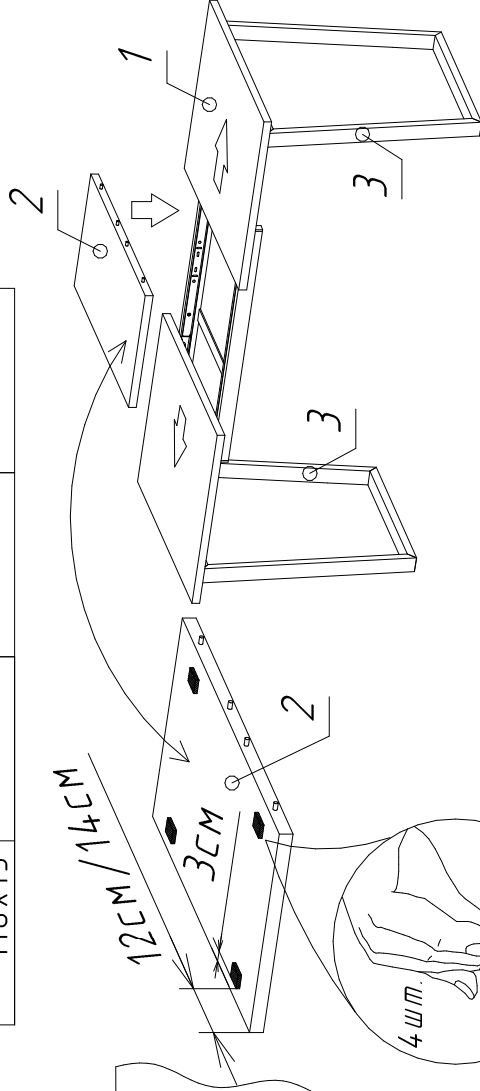

Поз.	Наименование	Размеры	Кол.
1	Столешница в сборе	-	1
2	Вставка	754x400/804x400 H=705MM	1
3	Опора		2

Стол раздвижной ЛОТА 1200/1600x750
1400/1800x800

Комплектующие:

16	1	4	4
A	B	C	D
M6x15			

Производитель оставляет за собой право вносить изменения в конструкцию, технические характеристики и комплектацию изделия без предварительного уведомления.