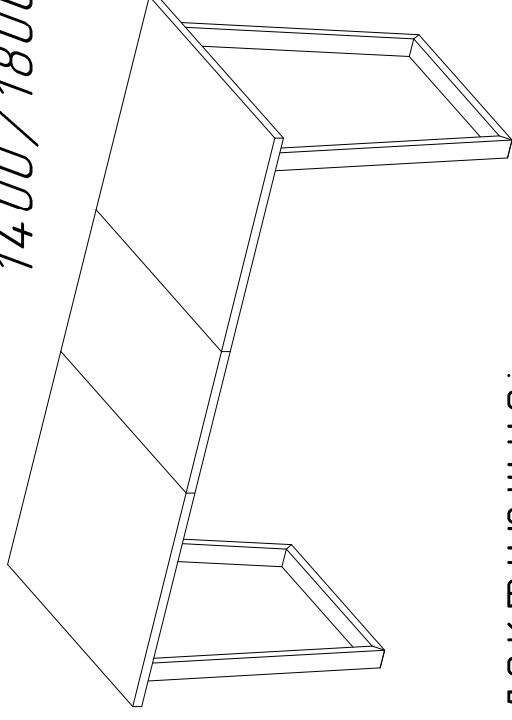

Поз.	Наименование	Размеры	Кол.
1	Столешница в сборе	-	1
2	Вставка	754x400/804x400 H=705MM	1
3	Опора		2

Стол раздвижной ЛОТА 1200/1600x750
1400/1800x800

Комплектующие:

16	1	4	4
A	B	C	D
M6x15			

Производитель оставляет за собой право вносить изменения в конструкцию, технические характеристики и комплектацию изделия без предварительного уведомления.