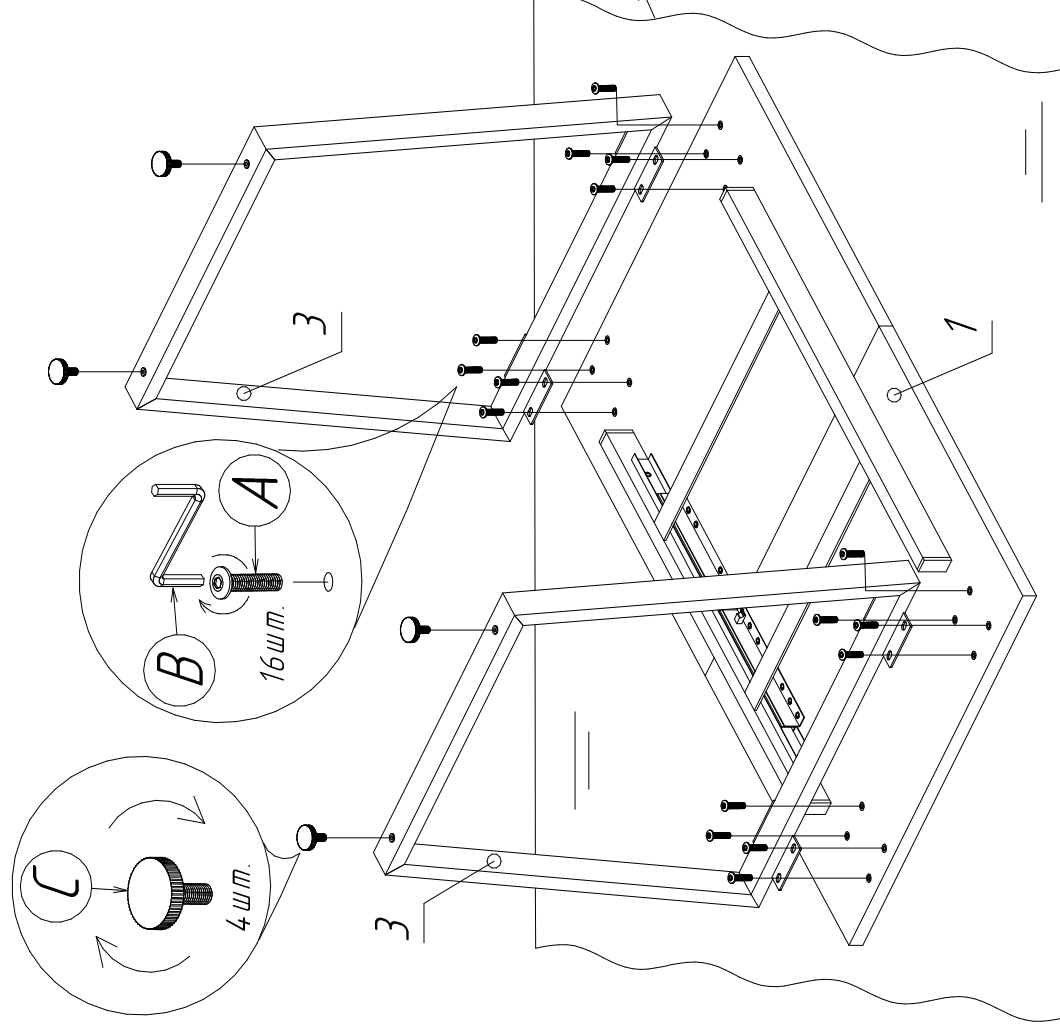

Поз.	Наименование	Размеры	Кол.
1	Столешница в сборе	-	1
2	Вставка	754x400/804x400 H=705MM	1
3	Опора		2

Стол раздвижной ЛОТА 1200/1600x750
1400/1800x800

Комплектующие:

16	1	4	4
A	B	C	D
M6x15			

Производитель оставляет за собой право вносить изменения в конструкцию, технические характеристики и комплектацию изделия без предварительного уведомления.