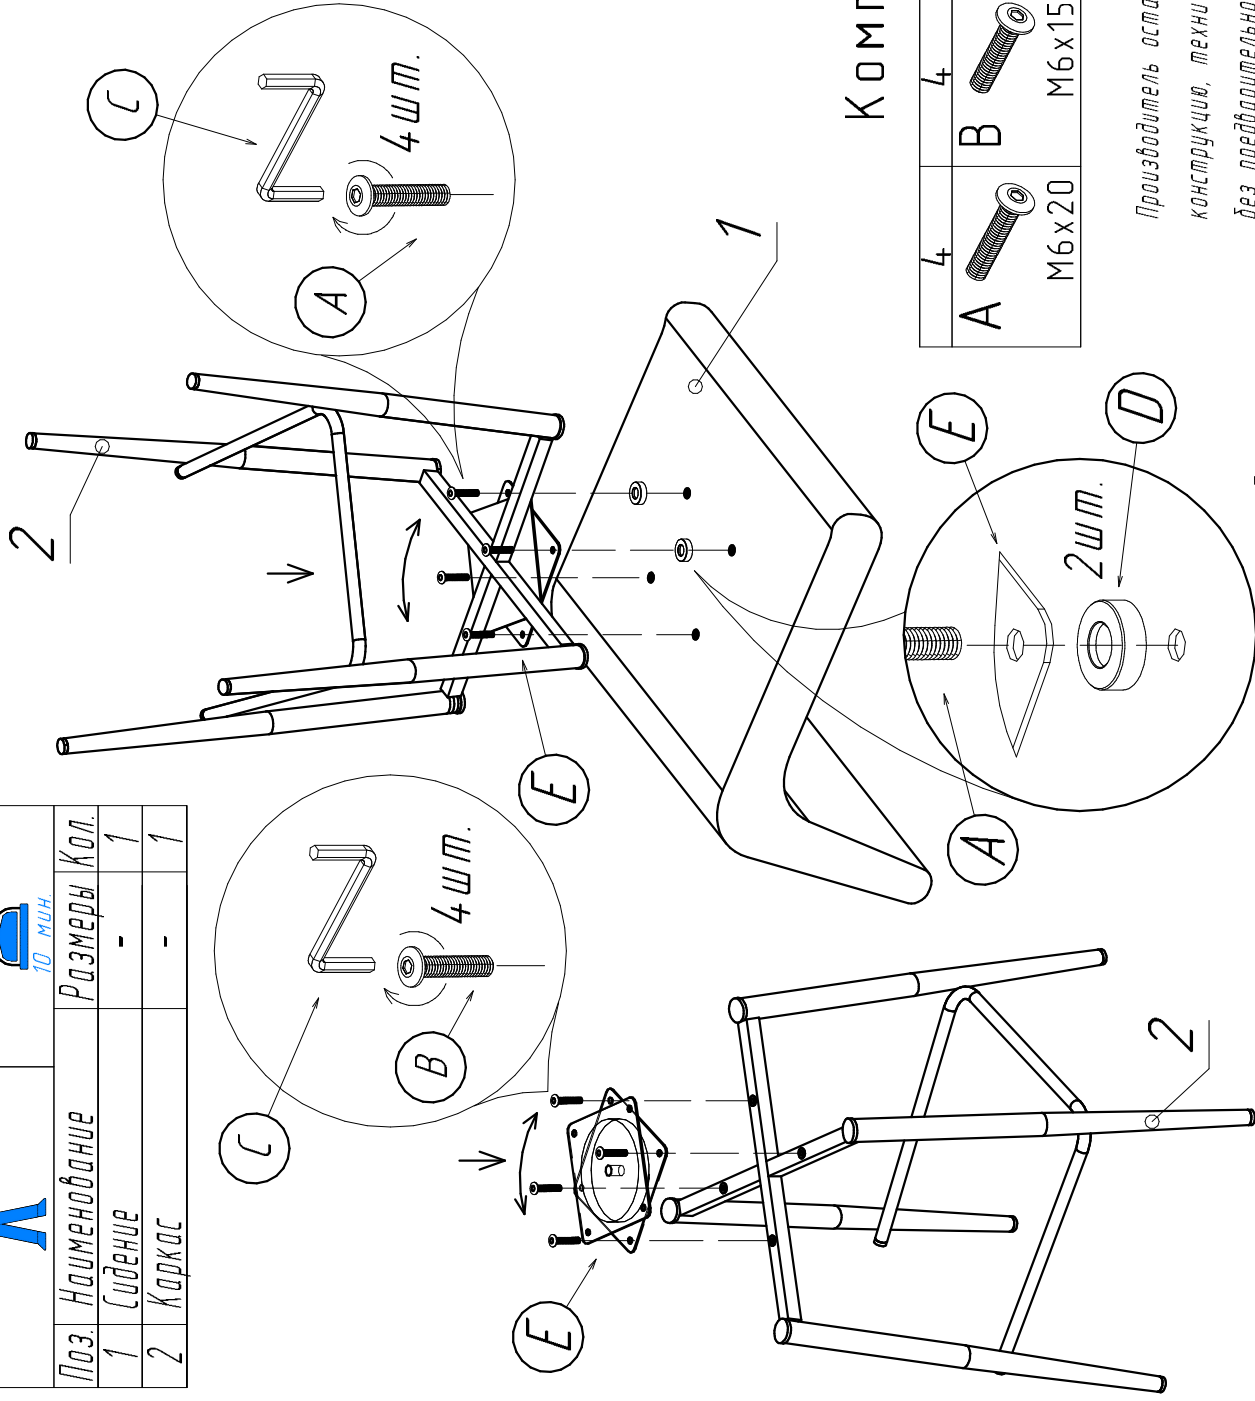

Полубарный поворотный стул.

	
	10 мин.
Поз. Наименование	Размеры Кол.
1 Сиденье	- 1
2 Каркас	- 1

Комплекующие:

4	4	1	2	1
A	B	C	D	E
M6x20	M6x15			
				

Производитель оставляет за собой право вносить изменения в конструкцию, технические характеристики и комплектацию изделия без предварительного уведомления.