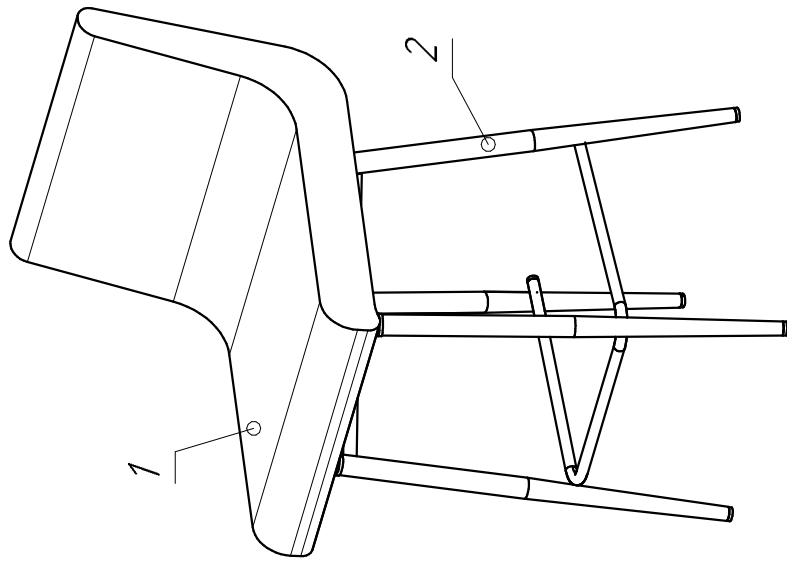

Полубарный поворотный стул.

	
	10 мин.
Поз. Наименование	Размеры Кол.
1 Сиденье	- 1
2 Каркас	- 1

Комплекующие:

4	4	1	2	1
A	B	C	D	E
M6x20	M6x15			
				

Производитель оставляет за собой право вносить изменения в конструкцию, технические характеристики и комплектацию изделия без предварительного уведомления.