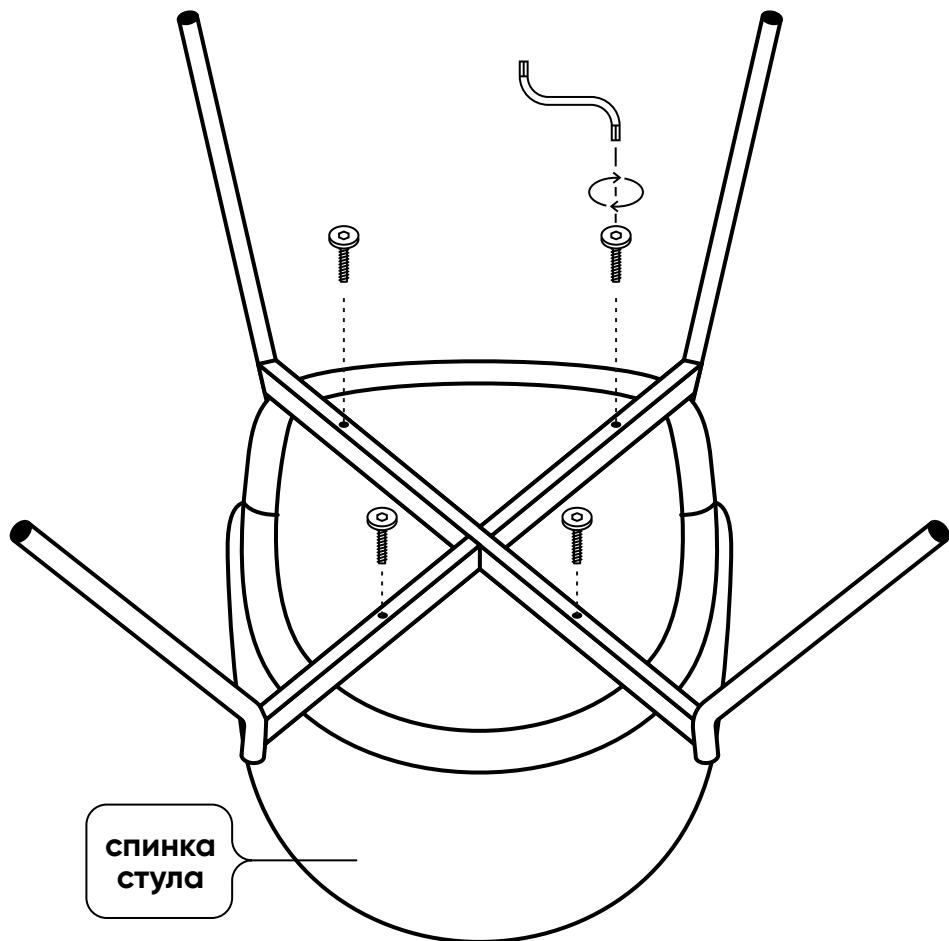

ДЕНИ

инструкция по сборке стула

ВНИМАНИЕ!

В момент установки опор болты необходимо наживить, после чего каждый болт равномерно закручивать, во избежание перекоса опор.

×1

шестигранный
ключ

×4

Болт для крепления
опор М6