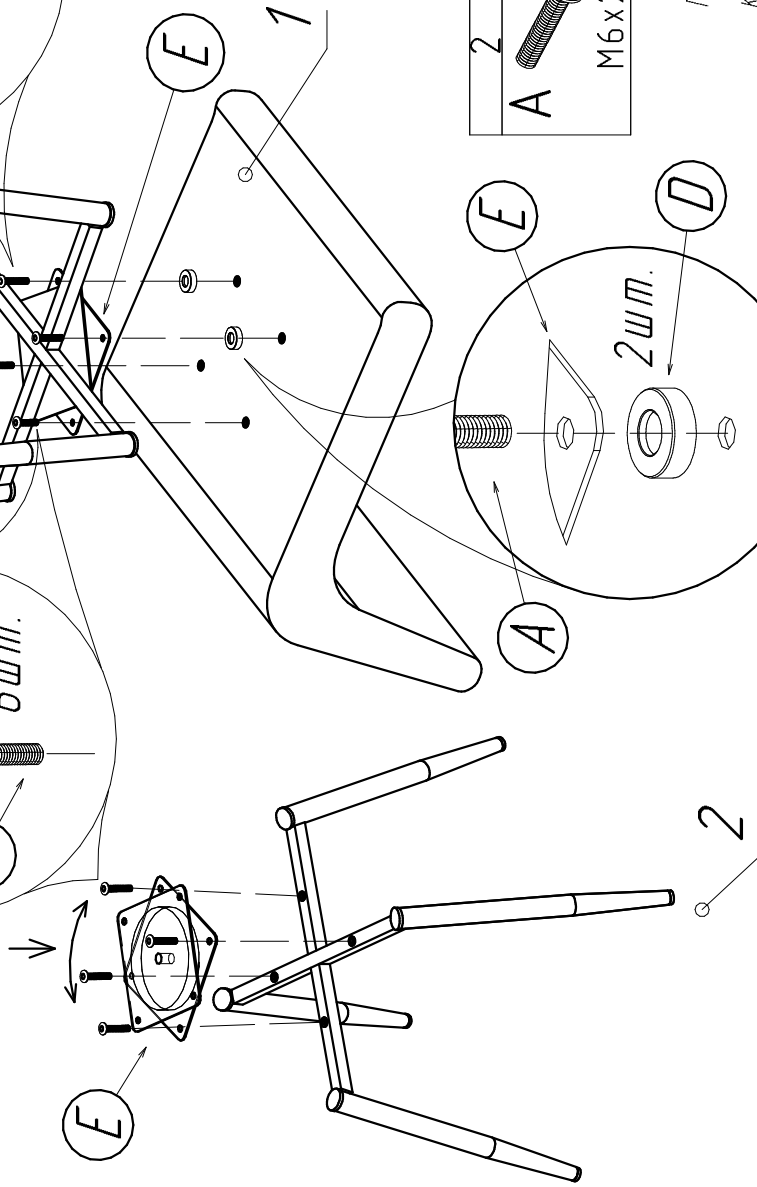

Поворотный стул.

Поз.	Наименование	Размеры	Кол.
1	Сиденье	-	1
2	Каркас	-	1

Комплектующие:

А	В	С	Д	Е
2	6	1	2	1
M6x20	M6x15			

Производитель оставляет за собой право вносить изменения в конструкцию, технические характеристики и комплектацию изделия без предварительного уведомления.