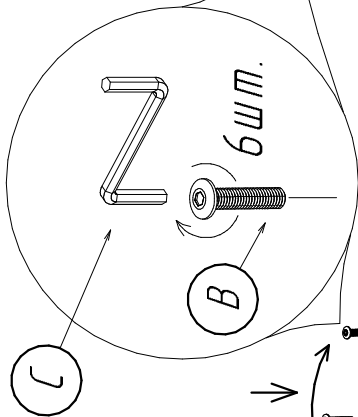

Поворотный стул.

Поз.	Наименование	Размеры	Кол.
1	Сиденье	-	1
2	Каркас	-	1

Комплектующие:

А	В	С	Д	Е
2	6	1	2	1
M6x20	M6x15			

Производитель оставляет за собой право вносить изменения в конструкцию, технические характеристики и комплектацию изделия без предварительного уведомления.