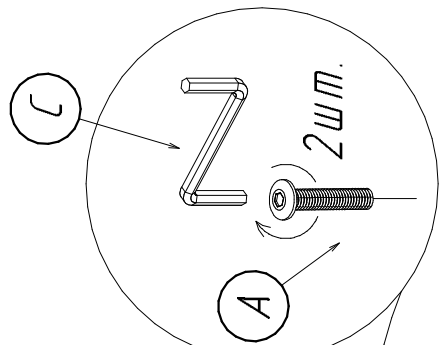

Поворотный стул.

Поз.	Наименование	Размеры	Кол.
1	Сиденье	-	1
2	Каркас	-	1

Комплектующие:

А	В	С	Д	Е
2	6	1	2	1
M6x20	M6x15			

Производитель оставляет за собой право вносить изменения в конструкцию, технические характеристики и комплектацию изделия без предварительного уведомления.