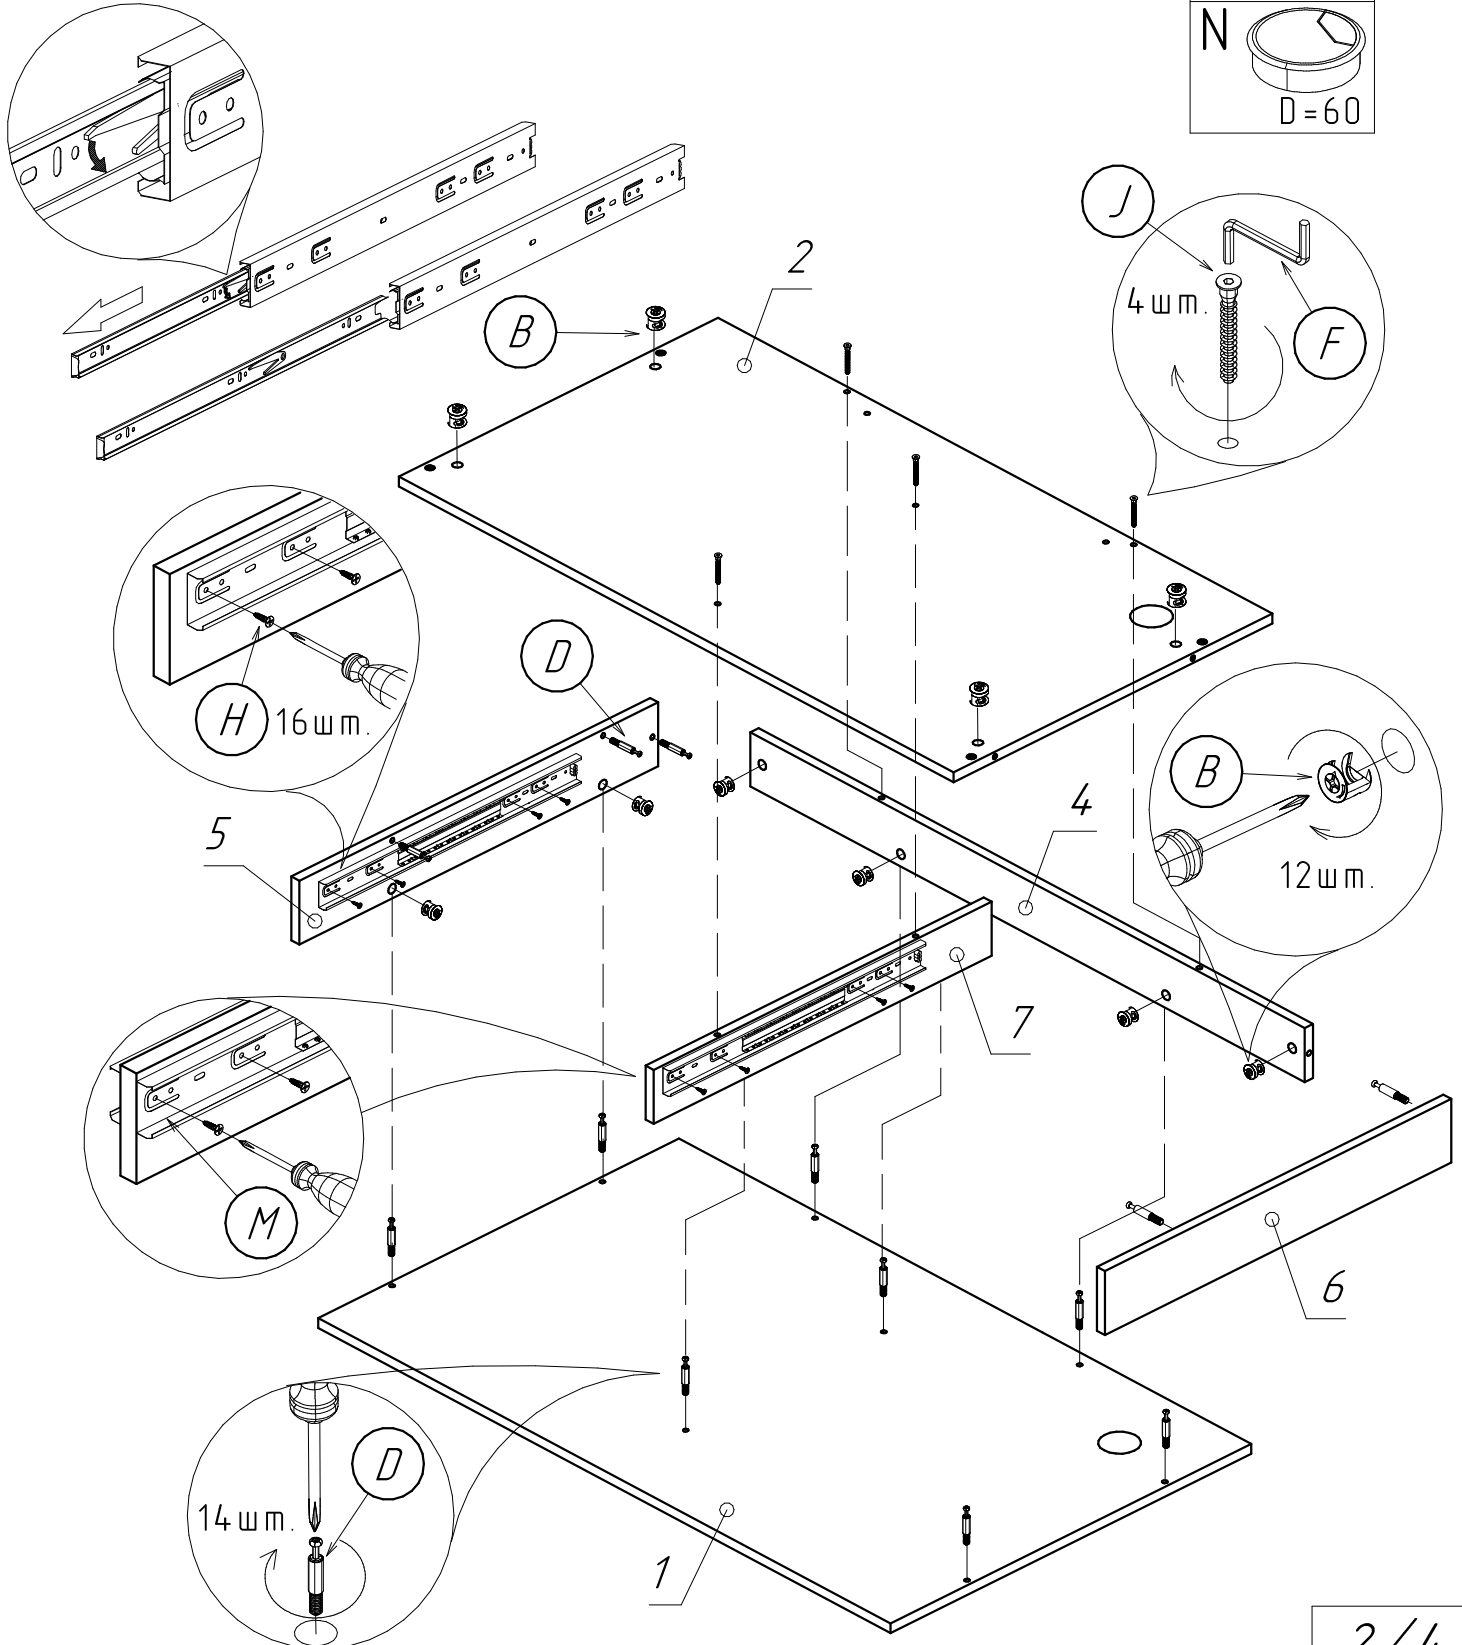

# Стол компьютерный РЕУС 1150x700x760

Поз.	Наименование	Размеры	Кол.
1	Столешница	1150x700	1
2	Низ	1114x619	1
3	Царга	1061x150	1
4	Щит	1114x88	1
5	Бок правый	104x696	1
6	Бок левый	104x696	1
7	Перегородка	88x656	1
8	Бок ящика левый	500x56	2
9	Бок ящика правый	500x56	2
10	Передняя стенка ящика	491x56	2
11	Задняя стенка ящика	491x56	2
12	Фасад	552x101	2
13	Дно ящика ДВП	523x500	2
14	Опора правая металлическая	630x650	1
15	Опора левая металлическая	630x650	1

# Комплектующие:

4	20	4	16	20	1	4
A  M6x35	B 	C 	D 	E  D=18	F 	G 
28	6	12	12	40	2 КОМПЛ.	
H  3,5x16	I  4x30	J 	K  D=10	L  2x20	M  L=500MM	
					2	N  D=60

x2