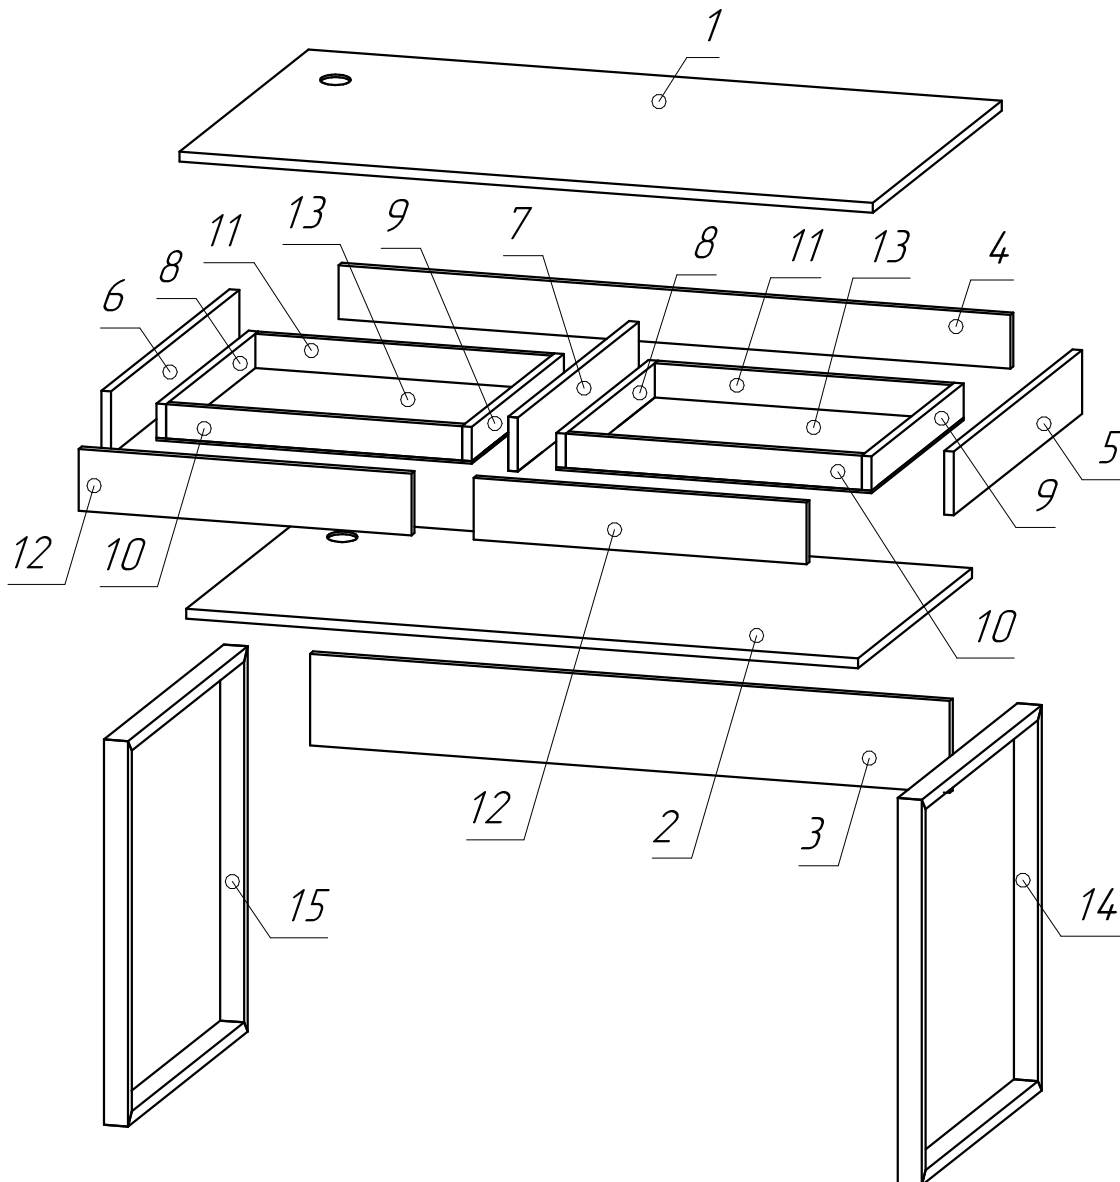

# Стол компьютерный РЕУС 1150x700x760

Поз.	Наименование	Размеры	Кол.
1	Столешница	1150x700	1
2	Низ	1114x619	1
3	Царга	1061x150	1
4	Щит	1114x88	1
5	Бок правый	104x696	1
6	Бок левый	104x696	1
7	Перегородка	88x656	1
8	Бок ящика левый	500x56	2
9	Бок ящика правый	500x56	2
10	Передняя стенка ящика	491x56	2
11	Задняя стенка ящика	491x56	2
12	Фасад	552x101	2
13	Дно ящика ДВП	523x500	2
14	Опора правая металлическая	630x650	1
15	Опора левая металлическая	630x650	1

# Комплектующие:

4	20	4	16	20	1	4
A  M6x35	B 	C 	D 	E  D=18	F 	G 
28	6	12	12	40	2 КОМПЛ.	
H  3,5x16	I  4x30	J 	K  D=10	L  2x20	M  L=500MM	
					2	N  D=60

x2