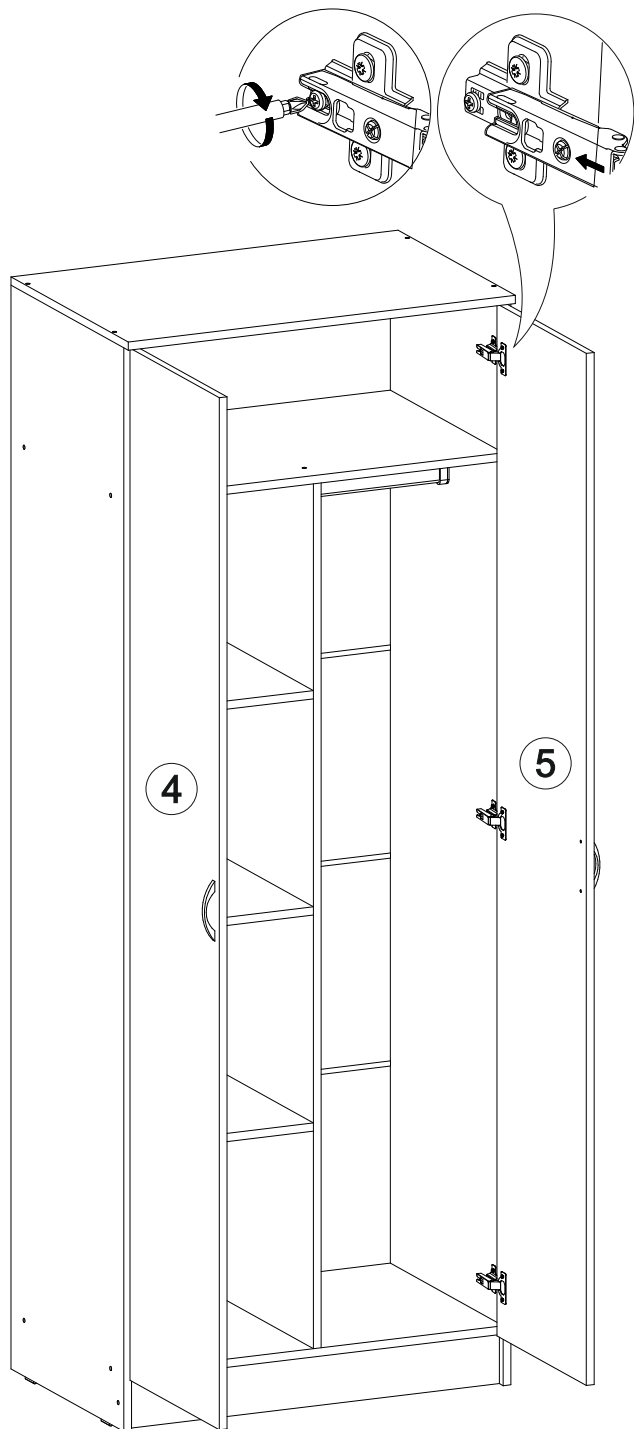

9

Ронда ШК-20

800	2120	520

8

№ дет.	Деталь/Detail	Размер/Size	Кол-во/ Quantity	№ упак./ № pack
1	Бок левый/Side left	2100x500	1	1/3
2	Бок правый/Side right	2100x500	1	1/3
3	Перегородка/Side middle	1676x500	1	1/3
4-5	Фасад/Front	2000x396	2	1/3
6-10	Задняя стенка ДВП/Back side	402x795	5	1/3
11-14	Соединитель ДВП/Connector	768	4	1/3
15	Крышка/Top	800x520	1	2/3
16-17	Вязка/Connecting element	768x500	2	2/3
18-20	Полка/Shelf	376x500	3	2/3
21	Цоколь/Socle	768x100	1	2/3
22	Труба овальная/Oval tube	370	1	2/3