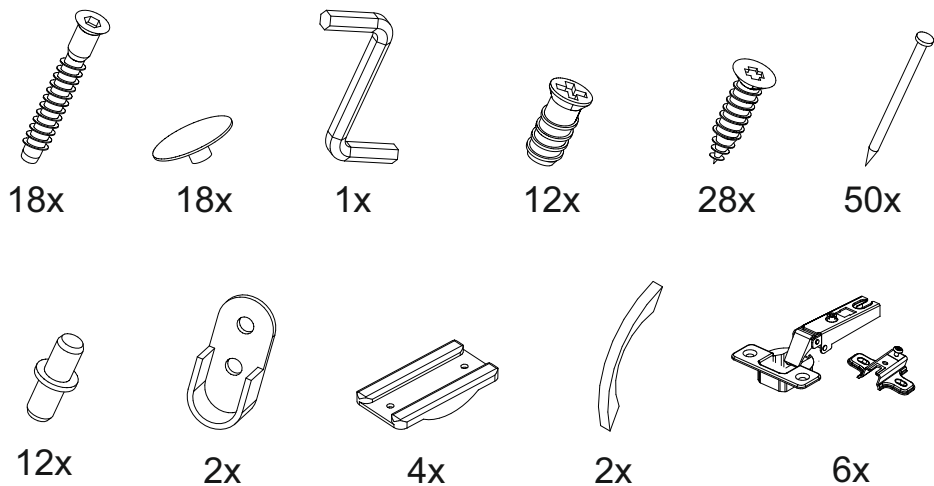

9

Ронда ШК-20

800	2120	520

8

№ дет.	Деталь/Detail	Размер/Size	Кол-во/ Quantity	№ упак./ № pack
1	Бок левый/Side left	2100x500	1	1/3
2	Бок правый/Side right	2100x500	1	1/3
3	Перегородка/Side middle	1676x500	1	1/3
4-5	Фасад/Front	2000x396	2	1/3
6-10	Задняя стенка ДВП/Back side	402x795	5	1/3
11-14	Соединитель ДВП/Connector	768	4	1/3
15	Крышка/Top	800x520	1	2/3
16-17	Вязка/Connecting element	768x500	2	2/3
18-20	Полка/Shelf	376x500	3	2/3
21	Цоколь/Socle	768x100	1	2/3
22	Труба овальная/Oval tube	370	1	2/3

7

1

2

3

4

5

6