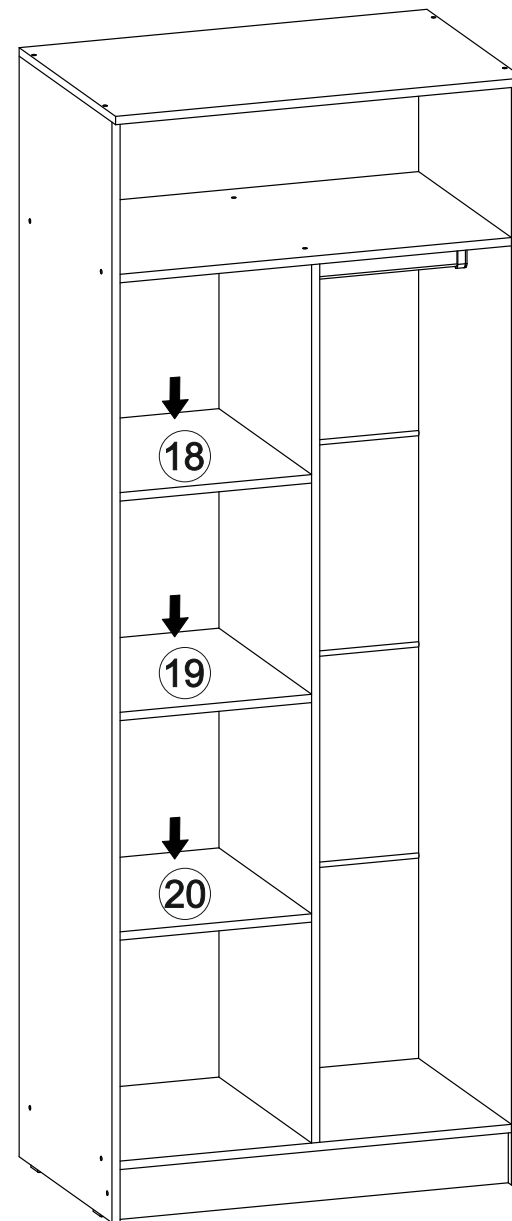

9

Ронда ШК-20

800	2120	520

8

№ дет.	Деталь/Detail	Размер/Size	Кол-во/ Quantity	№ упак./ № pack
1	Бок левый/Side left	2100x500	1	1/3
2	Бок правый/Side right	2100x500	1	1/3
3	Перегородка/Side middle	1676x500	1	1/3
4-5	Фасад/Front	2000x396	2	1/3
6-10	Задняя стенка ДВП/Back side	402x795	5	1/3
11-14	Соединитель ДВП/Connector	768	4	1/3
15	Крышка/Top	800x520	1	2/3
16-17	Вязка/Connecting element	768x500	2	2/3
18-20	Полка/Shelf	376x500	3	2/3
21	Цоколь/Socle	768x100	1	2/3
22	Труба овальная/Oval tube	370	1	2/3

7

1

2

3

4

5

6