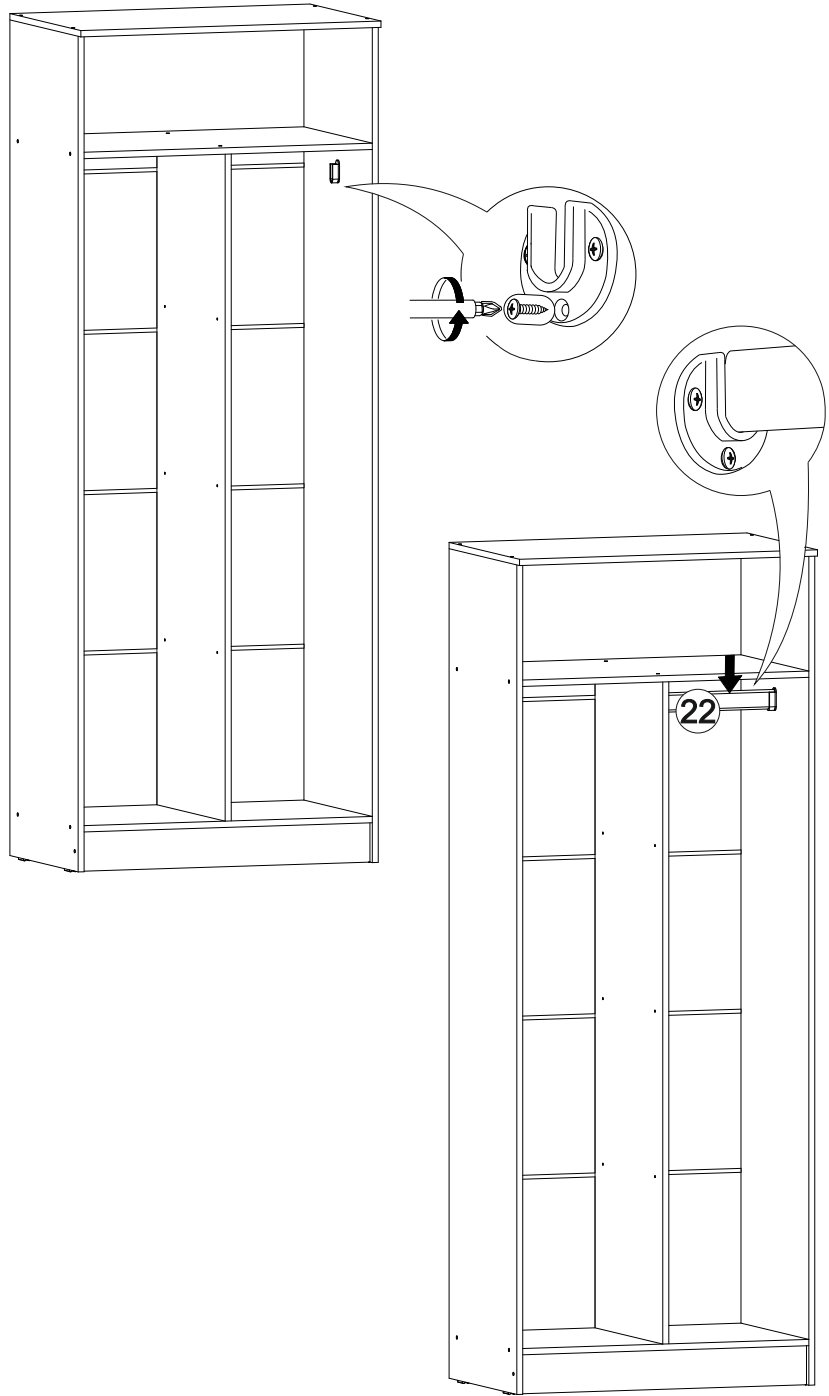

9

Ронда ШК-20

800	2120	520

8

№ дет.	Деталь/Detail	Размер/Size	Кол-во/ Quantity	№ упак./ № pack
1	Бок левый/Side left	2100x500	1	1/3
2	Бок правый/Side right	2100x500	1	1/3
3	Перегородка/Side middle	1676x500	1	1/3
4-5	Фасад/Front	2000x396	2	1/3
6-10	Задняя стенка ДВП/Back side	402x795	5	1/3
11-14	Соединитель ДВП/Connector	768	4	1/3
15	Крышка/Top	800x520	1	2/3
16-17	Вязка/Connecting element	768x500	2	2/3
18-20	Полка/Shelf	376x500	3	2/3
21	Цоколь/Socle	768x100	1	2/3
22	Труба овальная/Oval tube	370	1	2/3

7

1

2

3

4

5

6