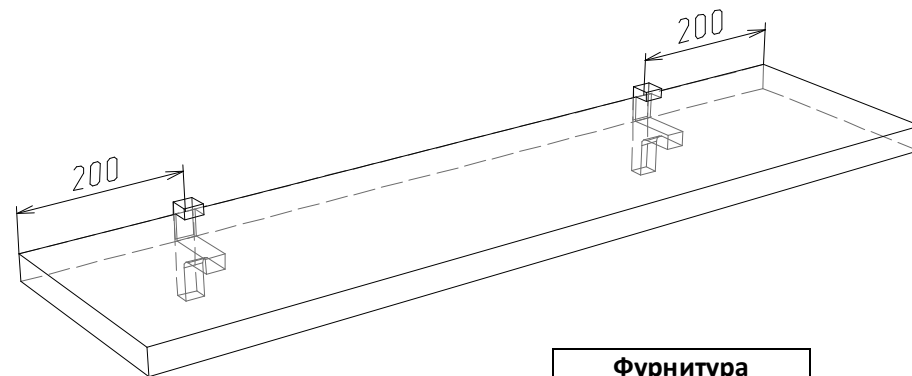

-Периодически, в случае ослабления резьбовых соединений, необходимо их подтянуть.

-На изделия, подвергнутые модификации не на предприятии-изготовителе, гарантия не распространяется.

Помните! Несоблюдение каких-либо из вышеуказанных условий, повлекшее возникновение недостатков мебели, является основанием утраты права на гарантийное обслуживание.

Гарантийные обязательства

24 месяца со дня приобретения при предъявлении талона по обнаруженным скрытым производственным дефектам. За механические повреждения, возникшие при транспортировке, установке или эксплуатации, предприятие ответственности не несет.

Транспортирование и хранение (ГОСТ 16371)

-Транспортирование рекомендуется всеми видами крытых транспортных средств, а так же в контейнерах.

-Мебель должна храниться в крытых помещениях при температуре не ниже +2С° и относительной влажности воздуха от 45 до 70%.

ГАРАНТИЙНЫЙ ТАЛОН (заполняется магазином, где приобретено изделие)

Дата выпуска _____

Дата продажи _____

ОТК _____ (Ф.И.О.)

Наименование изделия _____

Подпись покупателя _____

« ____ » _____ 20 ____ г.

Срок эксплуатации изделия – 10 лет; срок гарантии – 24 мес.

Изготовитель: ООО "ПАНОРАМА"(по заказу ООО"ЭВРИКА"), 426039 УР г.Ижевск, ул.В.Шоссе д.302, Телефон: (3412) 941-578.

При обнаружении производственных дефектов ссылаетесь на номер заказа, приложите гарантийный талон и упаковочный ярлык.

№	Состав изделия	Размер	Кол-во
1	Полка	1200x282x32	1

	Перечень фурнитуры	Кол-во
A	Кронштейн (хром матов.)	2 шт.