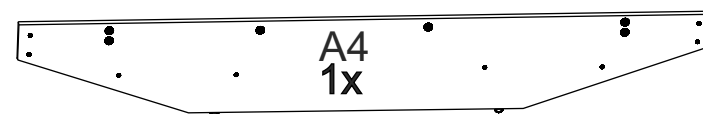

Кровать Мегapolis

ORMATEK

Пакет 1 Изголовье кровати

Пакет 2 Царговый пояс и комплект фурнитуры

A6
2x

Опция 1 Комплект донышек

2x

2x

Φ9

4x

Опция 2 Основание-вкладыш с ламелями

2.1 Серия Эконом

1x

2.2 Серия Стандарт

1x

Опция 3 Подъемный механизм + основание для подъемного механизма (с ламелями)

3.1 Серия Эконом (металлическое, цельная рама, накладные ламели)

1x

2x

3.2 Серия Стандарт (металлическое, цельная рама, врезные ламели)

1x

2x

M1
2x (R+L)

L - 0611300