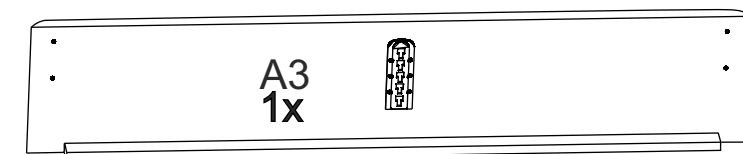

Кровать Мегapolis

ORMATEK

Пакет 1 Изголовье кровати

Пакет 2 Царговый пояс и комплект фурнитуры

A6
2x

Опция 1 Комплект донышек

2x

2x

Φ9

4x

Опция 2 Основание-вкладыш с ламелями

2.1 Серия Эконом

1x

2.2 Серия Стандарт

1x

Опция 3 Подъемный механизм + основание для подъемного механизма (с ламелями)