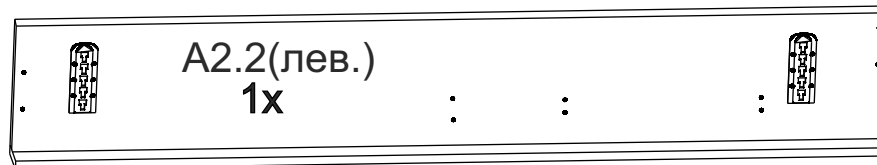

Кровать Мегapolis

ORMATEK

Пакет 1 Изголовье кровати

Пакет 2 Царговый пояс и комплект фурнитуры

A6
2x

Опция 1 Комплект донышек

2x

2x

Φ9

4x

Опция 2 Основание-вкладыш с ламелями

2.1 Серия Эконом

1x

2.2 Серия Стандарт

1x

Опция 3 Подъемный механизм + основание для подъемного механизма (с ламелями)

3.1 Серия Эконом (металлическое, цельная рама, накладные ламели)

1x

2x

3.2 Серия Стандарт (металлическое, цельная рама, врезные ламели)

1x

2x

M1
2x (R+L)

L - 0611300