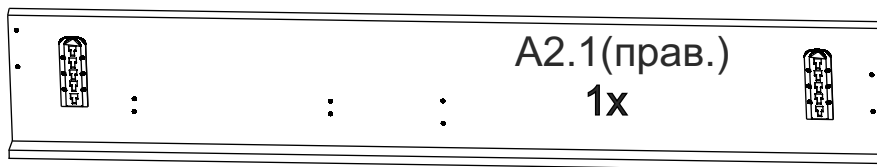

Кровать Мегapolis

ORMATEK

Пакет 1 Изголовье кровати

Пакет 2 Царговый пояс и комплект фурнитуры

A6
2x

Опция 1 Комплект донышек

2x

2x

Φ9

4x

Опция 2 Основание-вкладыш с ламелями

2.1 Серия Эконом

1x

2.2 Серия Стандарт

1x

Опция 3 Подъемный механизм + основание для подъемного механизма (с ламелями)

3.1 Серия Эконом (металлическое, цельная рама, накладные ламели)

1x

2x

3.2 Серия Стандарт (металлическое, цельная рама, врезные ламели)

1x

2x

M1
2x (R+L)

L - 0611300