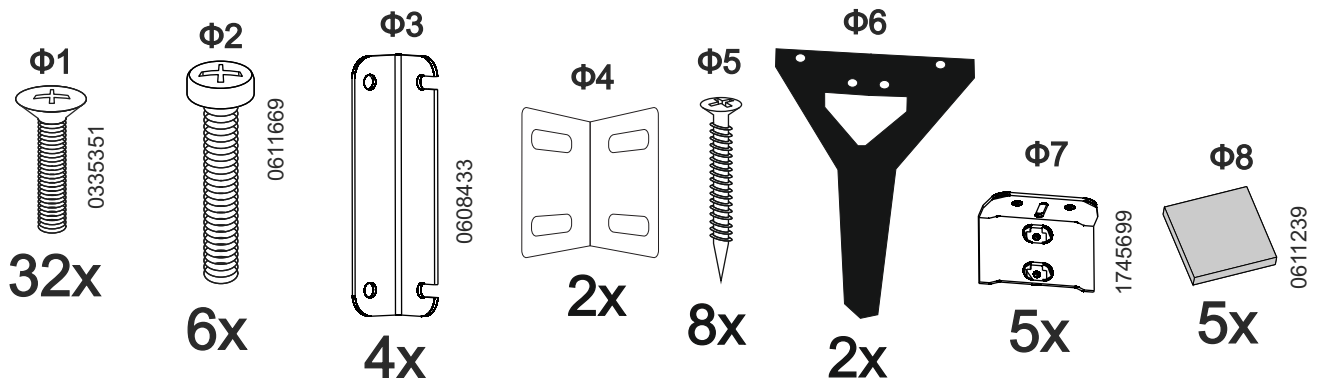

Кровать Мегapolis

ORMATEK

Пакет 1 Изголовье кровати

Пакет 2 Царговый пояс и комплект фурнитуры

A6
2x

Опция 1 Комплект донышек

2x

2x

Φ9

4x

Опция 2 Основание-вкладыш с ламелями

2.1 Серия Эконом

1x

2.2 Серия Стандарт

1x

Опция 3 Подъемный механизм + основание для подъемного механизма (с ламелями)

3.1 Серия Эконом (металлическое, цельная рама, накладные ламели)

1x

2x

3.2 Серия Стандарт (металлическое, цельная рама, врезные ламели)

1x

2x

M1
2x (R+L)

L - 0611300