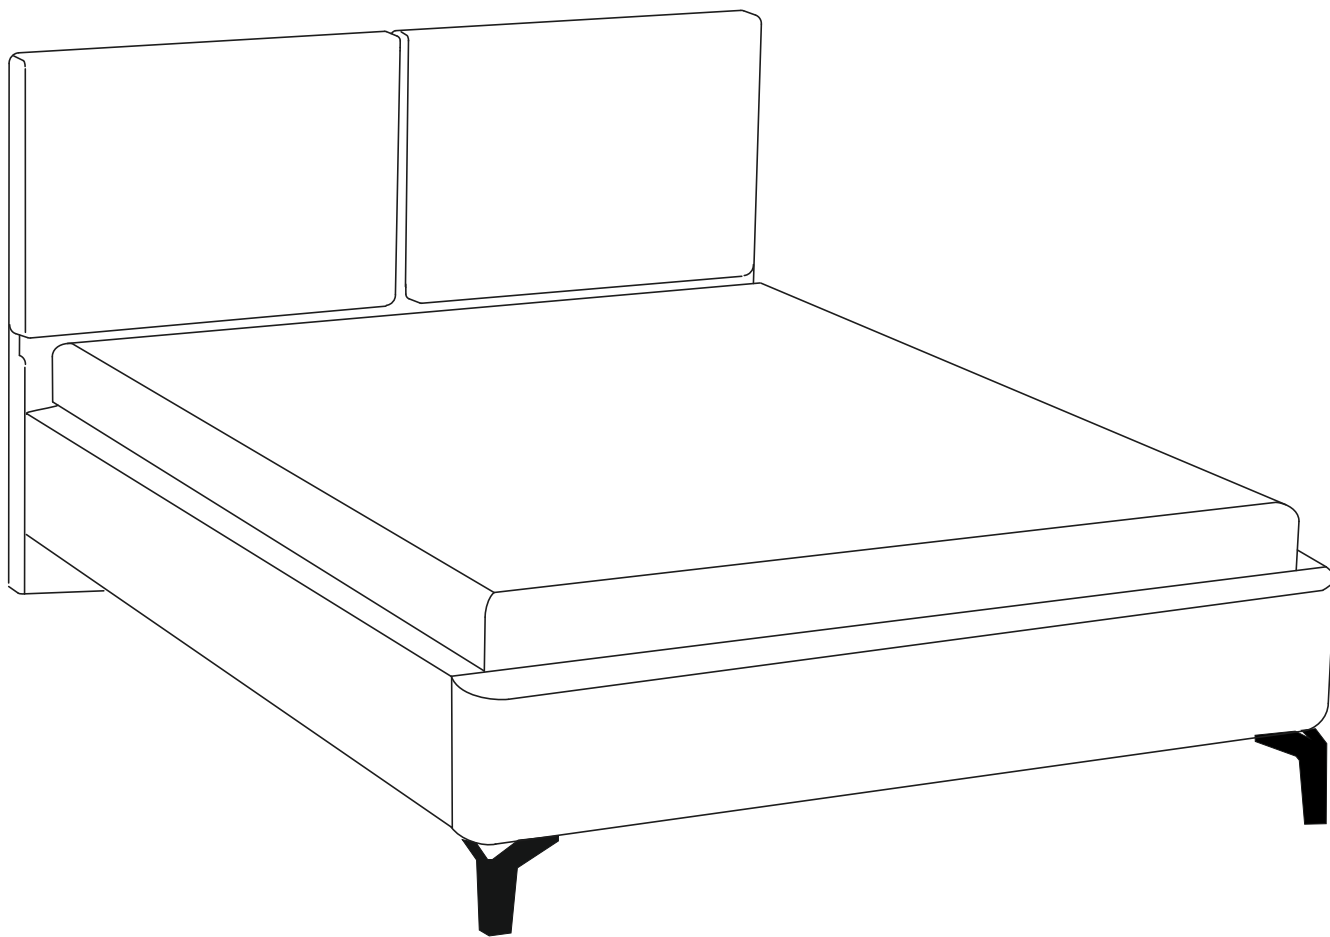

Кровать Мегapolis

ORMATEK

Пакет 1 Изголовье кровати

Пакет 2 Царговый пояс и комплект фурнитуры

A6
2x

Опция 1 Комплект донышек

2x

2x

Φ9

4x

Опция 2 Основание-вкладыш с ламелями

2.1 Серия Эконом

1x

2.2 Серия Стандарт

1x

Опция 3 Подъемный механизм + основание для подъемного механизма (с ламелями)