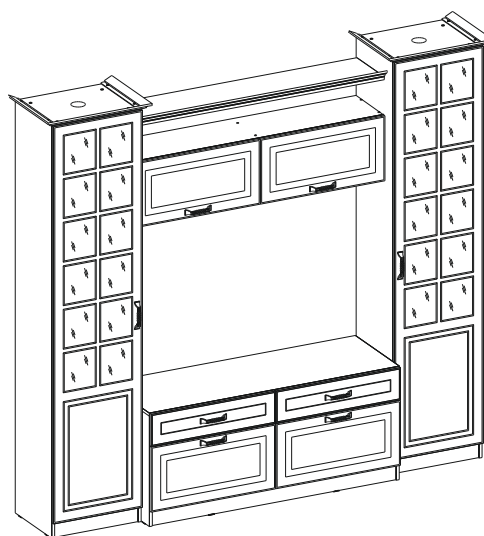

# Комплект карнизов 500 Ливерпуль

шир/гл/выс (мм): 582 x 435 x 32

Сборку рекомендуется производить с помощью специалиста, так как неправильная сборка может привести к нежелательным последствиям. Инструкция даст вам необходимые рекомендации по сборке, порядка которых просим вас придерживаться. Перед сборкой внимательно ознакомьтесь с инструкцией, проверьте комплектность фурнитуры и разберите ее по назначению.

### Комплектовочная ведомость

№	Наименование	Длина	Ширина	Кол-во	Материал
12	Карниз	582	70	1	МДФ 16
13	Карниз	435	70	1	МДФ 16
14	Карниз	435	70	1	МДФ 16

1. Использование мебельной продукции, выпущенной в обращение, должно осуществляться по назначению изделия мебели, указанному в маркировке, инструкции по сборке, с учетом допустимых предельных нагрузок, указанных изготовителем.
2. Мебельная продукция, поставляемая в разобранном виде, должна собираться в соответствии с приложенной изготовителем инструкцией по сборке, включающей комплектовочную ведомость и схему монтажа.
3. При эксплуатации мебельной продукции необходимо исключить попадание воды и иных жидкостей на элементы изделий мебели, соприкасающихся с полом.
4. При установке изделий мебели в непосредственной близости от нагревательных и отопительных приборов их поверхности во время эксплуатации должны быть защищены от нагрева. Температура нагрева элементов мебели не должна превышать +40°C.
5. **ВНИМАНИЕ!** Предприятие-изготовитель не несет ответственности за дефекты, возникшие в результате нарушения покупателем правил эксплуатации и ухода за мебелью.
6. Изделия мебели должны храниться в крытых помещениях при температуре не менее +2 градуса и относительной влажности воздуха от 45-70%.
7. Предприятие - изготовитель оставляет за собой право на замену фурнитуры на аналогичную!