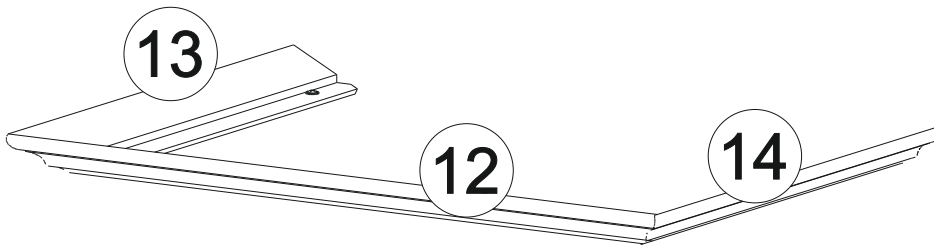

# Комплект карнизов 500 Ливерпуль

шир/гл/выс (мм): 582 x 435 x 32

Сборку рекомендуется производить с помощью специалиста, так как неправильная сборка может привести к нежелательным последствиям. Инструкция даст вам необходимые рекомендации по сборке, порядка которых просим вас придерживаться. Перед сборкой внимательно ознакомьтесь с инструкцией, проверьте комплектность фурнитуры и разберите ее по назначению.

### Комплект карнизов 500 Ливерпуль

Размер изделия (мм): 582 x 435 x 32

Дата изготовления:

Гарантийный срок: 24 месяца

Срок службы: 5 лет

ТР ТС 025-2012  
ГОСТ 16371-2014