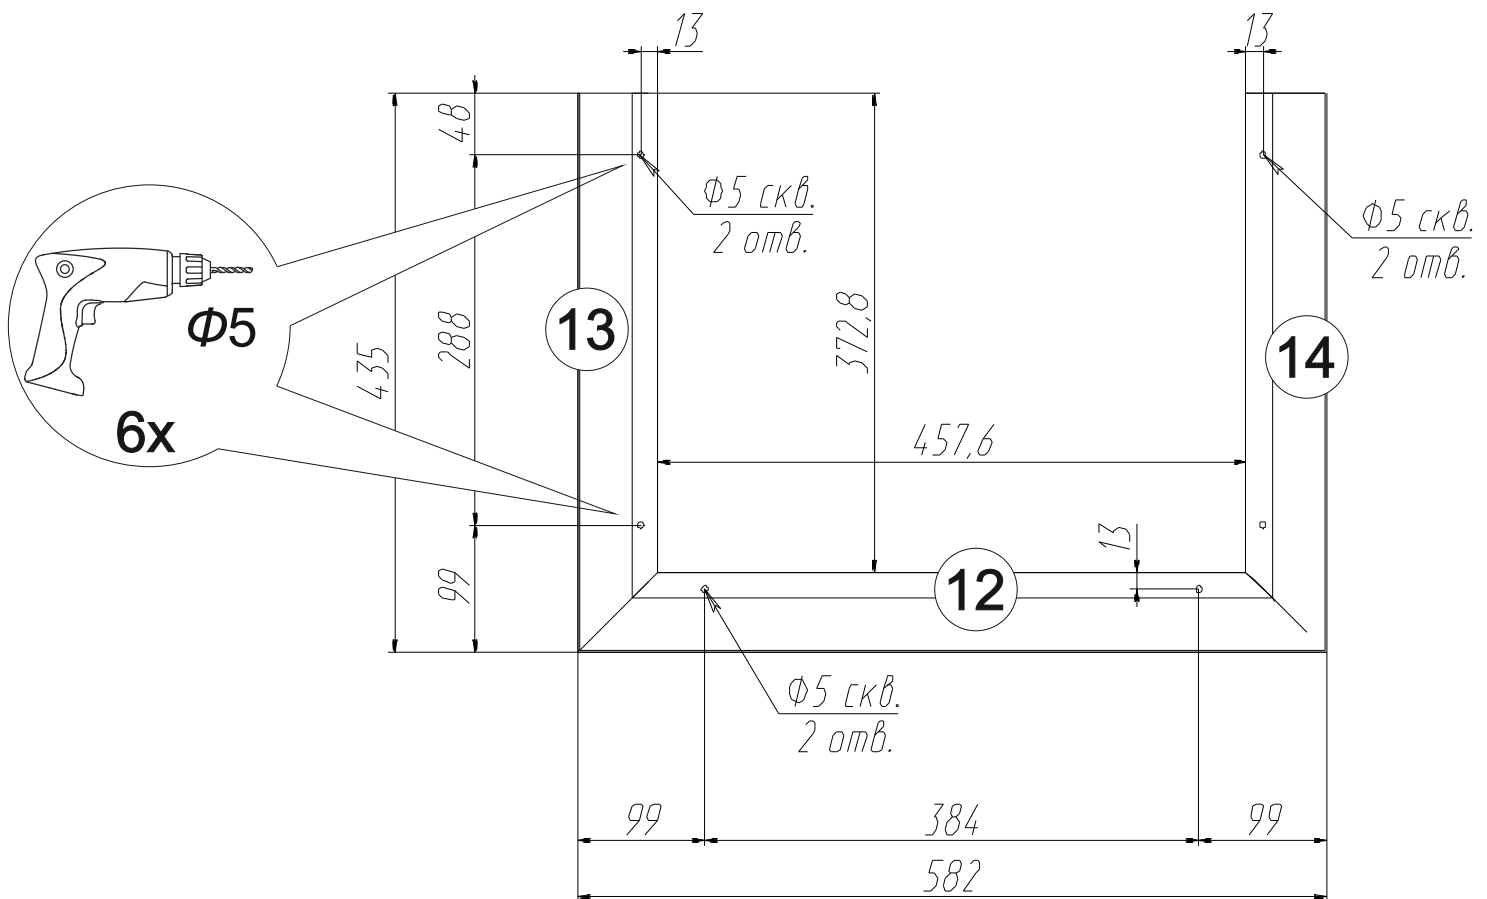

Комплектовочная ведомость

№	Наименование	Длина	Ширина	Кол-во	Материал
12	Карниз	582	70	1	МДФ 16
13	Карниз	435	70	1	МДФ 16
14	Карниз	435	70	1	МДФ 16