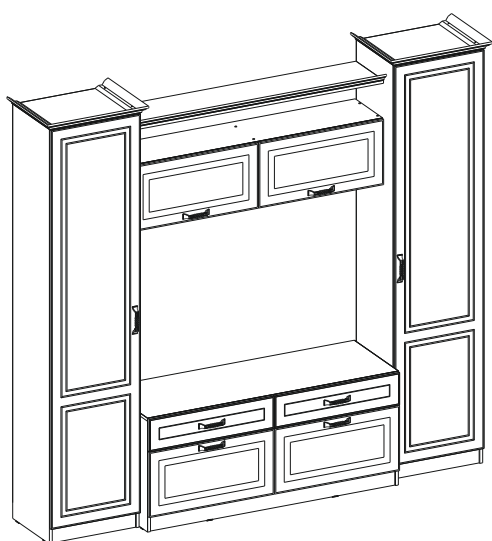

# Комплект карнизов 500 Ливерпуль

шир/гл/выс (мм): 582 x 435 x 32

Сборку рекомендуется производить с помощью специалиста, так как неправильная сборка может привести к нежелательным последствиям. Инструкция даст вам необходимые рекомендации по сборке, порядка которых просим вас придерживаться. Перед сборкой внимательно ознакомьтесь с инструкцией, проверьте комплектность фурнитуры и разберите ее по назначению.