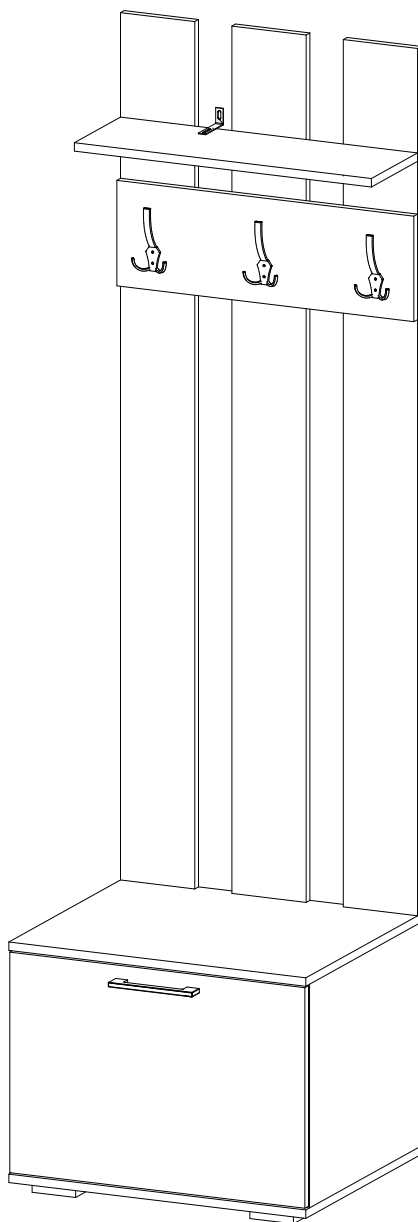

<https://interior-center.ru/>

БОСТОН Вешалка ВШ-2  
BOSTON Coat Hanger VSH-2

600	2120	500

**RU** Внимание! Чтобы избежать неприятных последствий, воспользуйтесь услугами профессиональных сборщиков мебели. Производитель оставляет за собой право вносить изменения в конструкцию изделий, не влияющие на функциональность и дизайн.