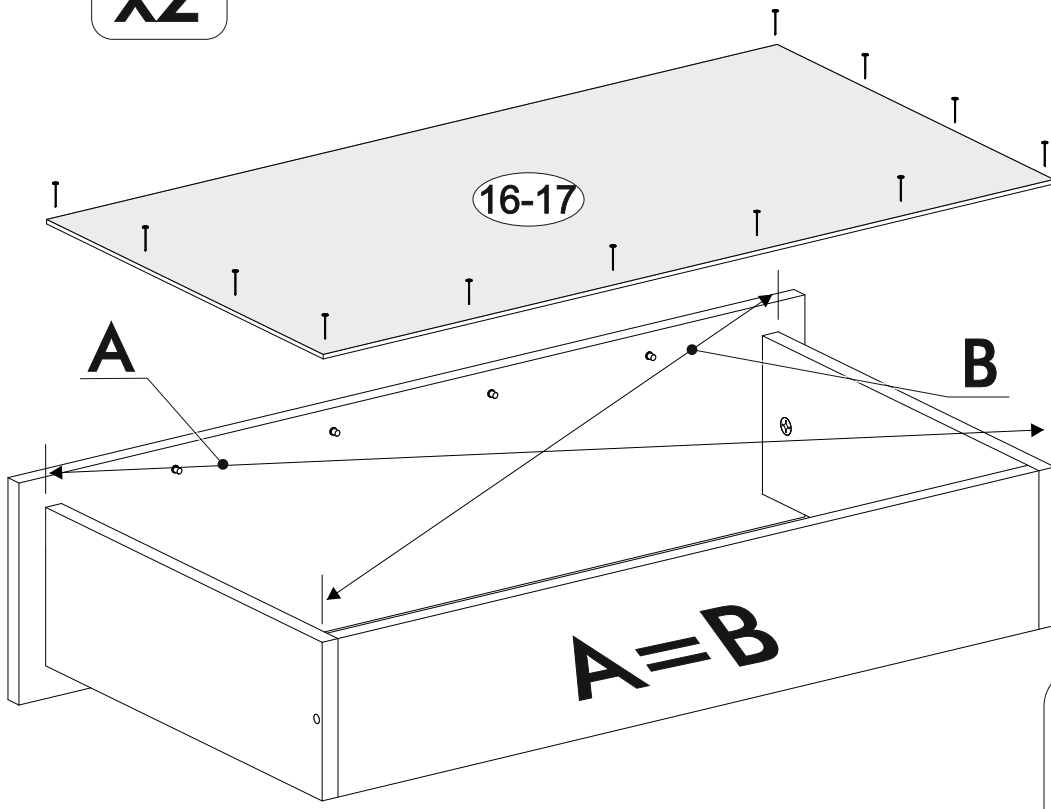

6,3x50	6,3x13			3,5x16	1,6x25	
						
12x	8x	8x	1x	8x	60x	8x
		350mm				
						
10x	4x	2x				

 1 2 3	AI		 L=mm	
1	Бок левый / Left side	1	524	400
2	Бок правый / Right side	1	524	400
3	Крышка / Top	1	1000	400
4	Планка верхняя / Plank	1	968	80
5	Планка средняя / Plank	1	968	80
6-7	Цоколь / Socle	2	968	80
8-9	Бок ящика левый / Drawer side	1	350	100
10-11	Бок ящика правый / Drawer side	1	350	100
12-13	Задняя стенка ящика / Drawer binding	2	911	100
14-15	Фасад ящика / Drawer facade	2	962	190
16-17	Дно ящика / Drawer bottom	2	943	350
18-19	Задняя стенка / Back wall	2	995	250
20	Соединитель / Connector	1	995	

1.

2.

3.

4.

5.

6.

$x2$

7.

x2

8.

x2

9.