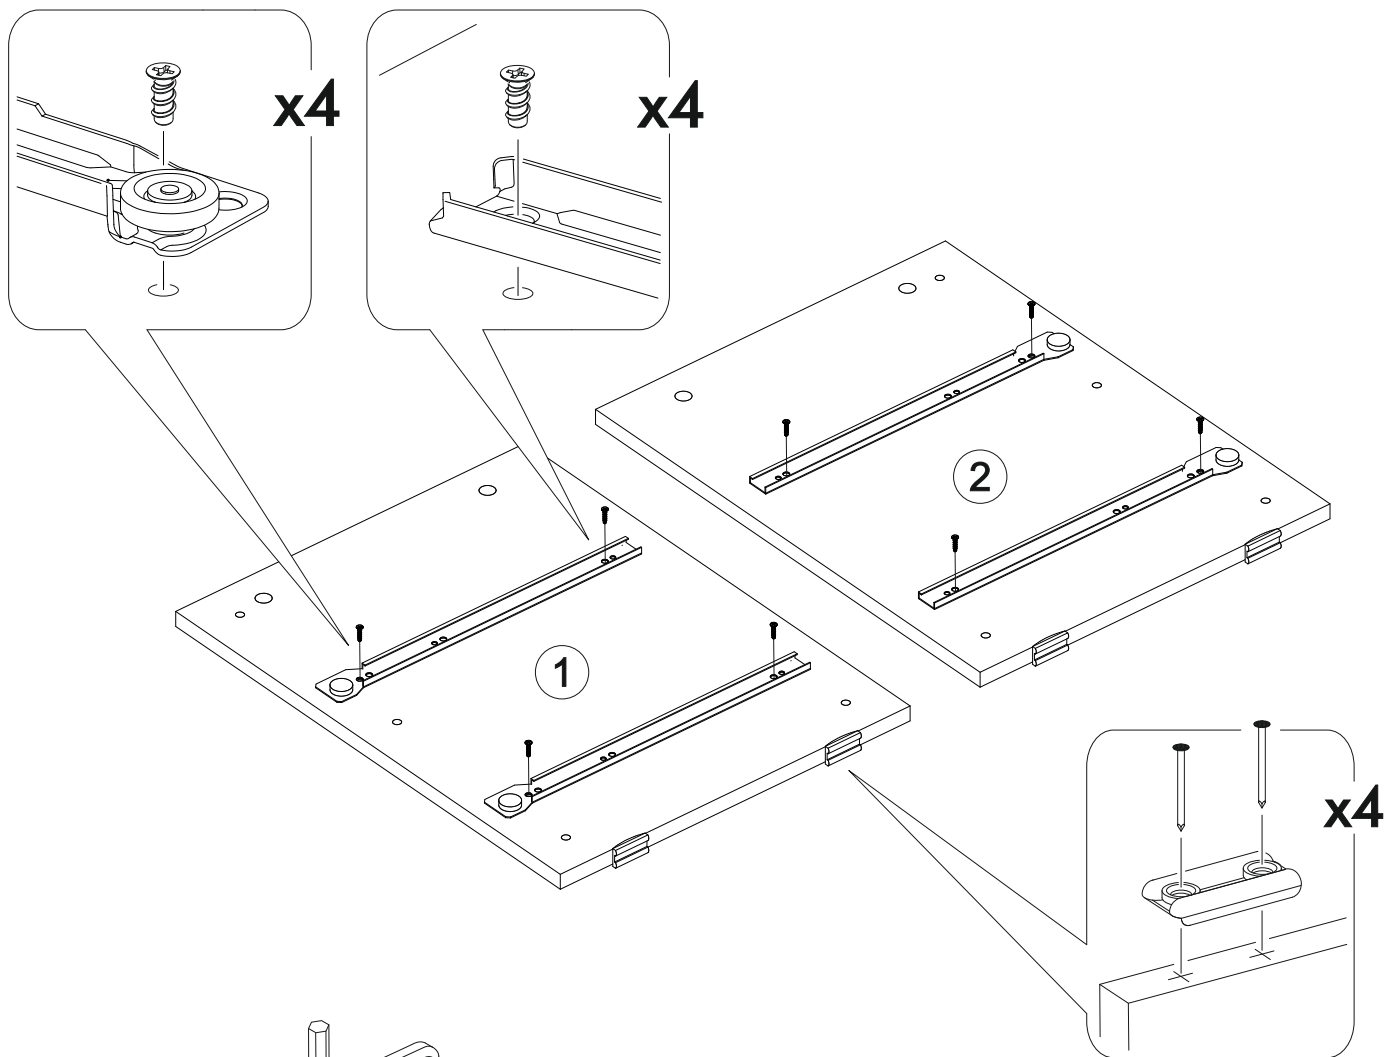

6,3x50	6,3x13			3,5x16	1,6x25	
12x	8x	8x	1x	8x	60x	8x
		350mm				
10x	4x	2x				

 1 2 3	AI		 L=mm	
1	Бок левый / Left side	1	524	400
2	Бок правый / Right side	1	524	400
3	Крышка / Top	1	1000	400
4	Планка верхняя / Plank	1	968	80
5	Планка средняя / Plank	1	968	80
6-7	Цоколь / Socle	2	968	80
8-9	Бок ящика левый / Drawer side	1	350	100
10-11	Бок ящика правый / Drawer side	1	350	100
12-13	Задняя стенка ящика / Drawer binding	2	911	100
14-15	Фасад ящика / Drawer facade	2	962	190
16-17	Дно ящика / Drawer bottom	2	943	350
18-19	Задняя стенка / Back wall	2	995	250
20	Соединитель / Connector	1	995	

1.

2.