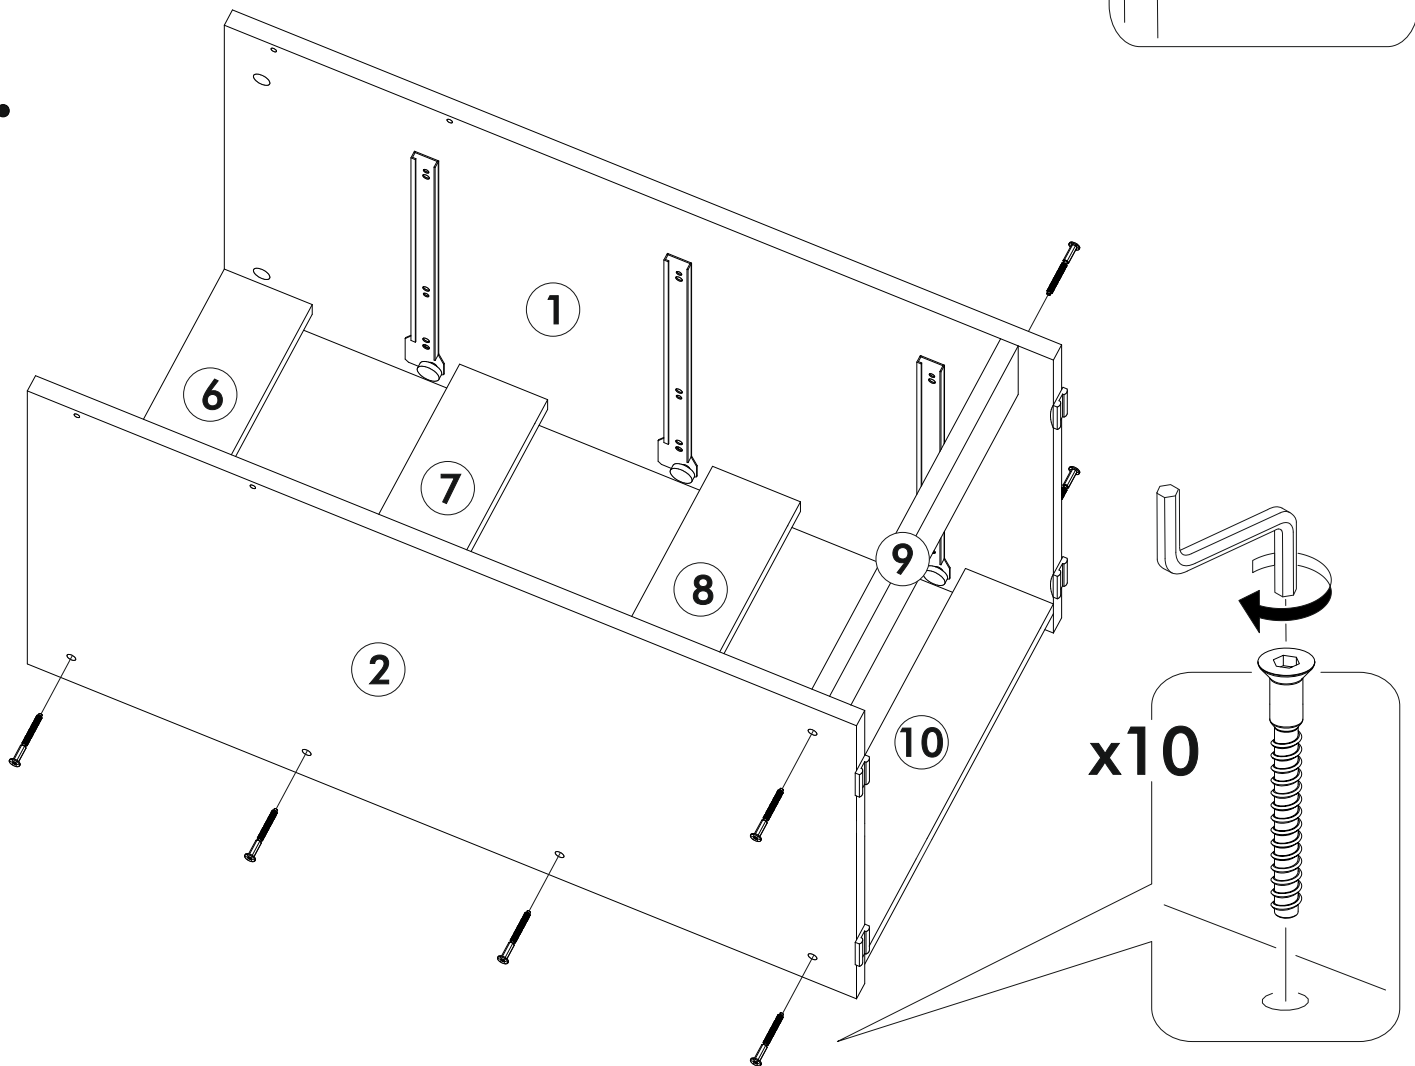

6,3x50	6,3x13			3,5x16	1,6x25	
16x	12x	10x	1x	12x	50x	16x
			350mm			
9x	6x	6x	3x			

 1 2 3	AI		 L=mm	
1	Бок левый / Left side	1	754	450
2	Бок правый / Right side	1	754	450
3	Бок / Right side	1	754	450
4	Крышка / Top	1	1200	550
5	Вязка / Binding	1	744	250
6	Планка верхняя / Plank	1	368	80
7-8	Планка средняя / Plank	2	368	80
9-10	Цоколь / Socle	2	368	80
11-13	Бок ящика левый / Drawer side	1	350	100
14-16	Бок ящика правый / Drawer side	1	350	100
17-19	Задняя стенка ящика / Drawer binding	3	311	100
20-22	Фасад ящика / Drawer facade	3	362	190
23-25	Дно ящика / Drawer bottom	3	343	350
26	Задняя стенка / Back wall	1	720	395

2.