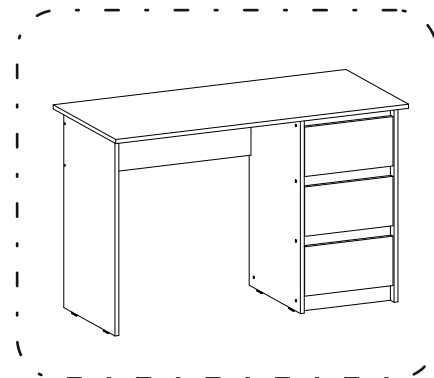

<https://interior-center.ru/>

ИНТЕРЬЕР
МЕБЕЛЬНАЯ КОМПАНИЯ
центр

АЙДЕН Стол письменный СТП06-1200
AYDEN Desk STP06-1200

1200	770	550

RU Внимание! Чтобы избежать неприятных последствий, воспользуйтесь услугами профессиональных сборщиков мебели. Производитель оставляет за собой право вносить изменения в конструкцию изделий, не влияющие на функциональность и дизайн.

6,3x50	6,3x13			3,5x16	1,6x25	
						
16x	12x	10x	1x	12x	50x	16x
			350mm			
						
9x	6x	6x	3x			

 1 2 3	AI		 L=mm	
1	Бок левый / Left side	1	754	450
2	Бок правый / Right side	1	754	450
3	Бок / Right side	1	754	450
4	Крышка / Top	1	1200	550
5	Вязка / Binding	1	744	250
6	Планка верхняя / Plank	1	368	80
7-8	Планка средняя / Plank	2	368	80
9-10	Цоколь / Socle	2	368	80
11-13	Бок ящика левый / Drawer side	1	350	100
14-16	Бок ящика правый / Drawer side	1	350	100
17-19	Задняя стенка ящика / Drawer binding	3	311	100
20-22	Фасад ящика / Drawer facade	3	362	190
23-25	Дно ящика / Drawer bottom	3	343	350
26	Задняя стенка / Back wall	1	720	395