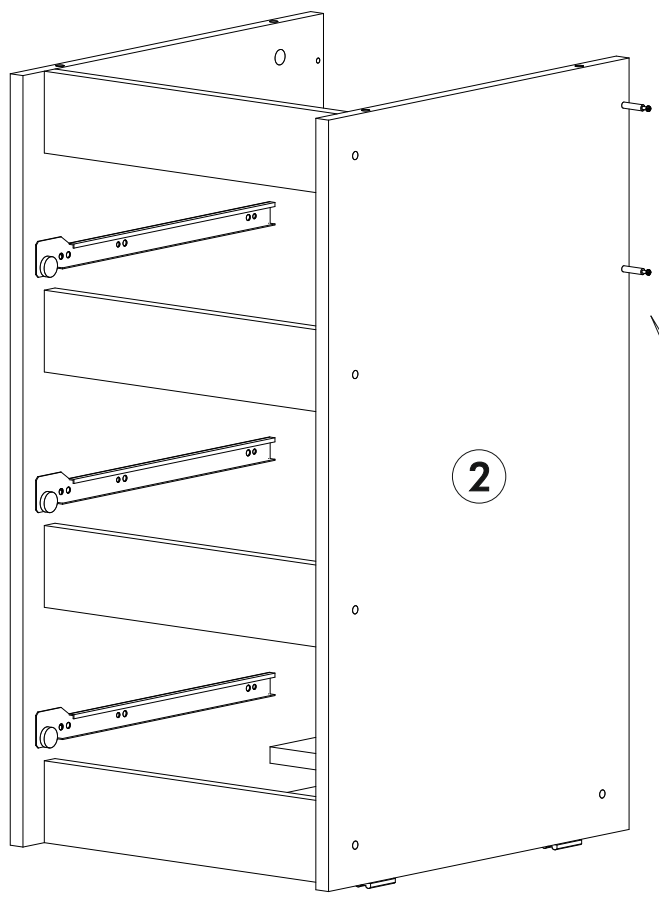

6,3x50	6,3x13			3,5x16	1,6x25	
						
16x	12x	10x	1x	12x	50x	16x
			350mm			
						
9x	6x	6x	3x			

 1 2 3	AI		 L=mm	
1	Бок левый / Left side	1	754	450
2	Бок правый / Right side	1	754	450
3	Бок / Right side	1	754	450
4	Крышка / Top	1	1200	550
5	Вязка / Binding	1	744	250
6	Планка верхняя / Plank	1	368	80
7-8	Планка средняя / Plank	2	368	80
9-10	Цоколь / Socle	2	368	80
11-13	Бок ящика левый / Drawer side	1	350	100
14-16	Бок ящика правый / Drawer side	1	350	100
17-19	Задняя стенка ящика / Drawer binding	3	311	100
20-22	Фасад ящика / Drawer facade	3	362	190
23-25	Дно ящика / Drawer bottom	3	343	350
26	Задняя стенка / Back wall	1	720	395

1.

2.

3a.

4a.

3b.

4b.

5a.

6a.