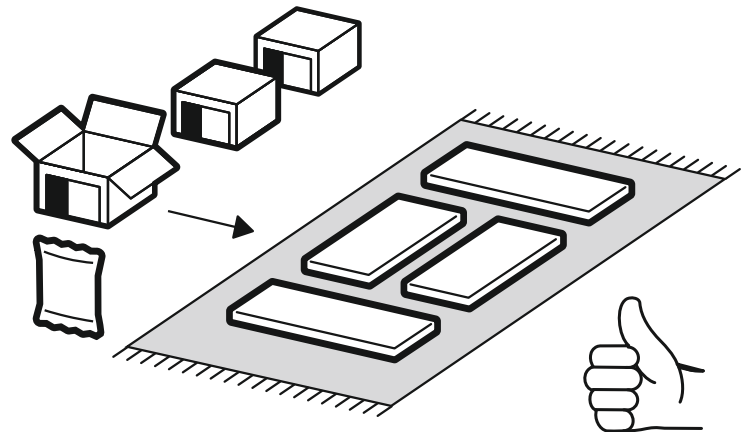

<https://interior-center.ru/>

ИНТЕРЬЕР
МЕБЕЛЬНАЯ КОМПАНИЯ
центр

АЙДЕН Стол письменный СТП06-1200
AYDEN Desk STP06-1200

1200	770	550

RU Внимание! Чтобы избежать неприятных последствий, воспользуйтесь услугами профессиональных сборщиков мебели. Производитель оставляет за собой право вносить изменения в конструкцию изделий, не влияющие на функциональность и дизайн.

6,3x50	6,3x13			3,5x16	1,6x25	
						
16x	12x	10x	1x	12x	50x	16x
			350mm			
						
9x	6x	6x	3x			

 1 2 3	AI		 L=mm	
1	Бок левый / Left side	1	754	450
2	Бок правый / Right side	1	754	450
3	Бок / Right side	1	754	450
4	Крышка / Top	1	1200	550
5	Вязка / Binding	1	744	250
6	Планка верхняя / Plank	1	368	80
7-8	Планка средняя / Plank	2	368	80
9-10	Цоколь / Socle	2	368	80
11-13	Бок ящика левый / Drawer side	1	350	100
14-16	Бок ящика правый / Drawer side	1	350	100
17-19	Задняя стенка ящика / Drawer binding	3	311	100
20-22	Фасад ящика / Drawer facade	3	362	190
23-25	Дно ящика / Drawer bottom	3	343	350
26	Задняя стенка / Back wall	1	720	395