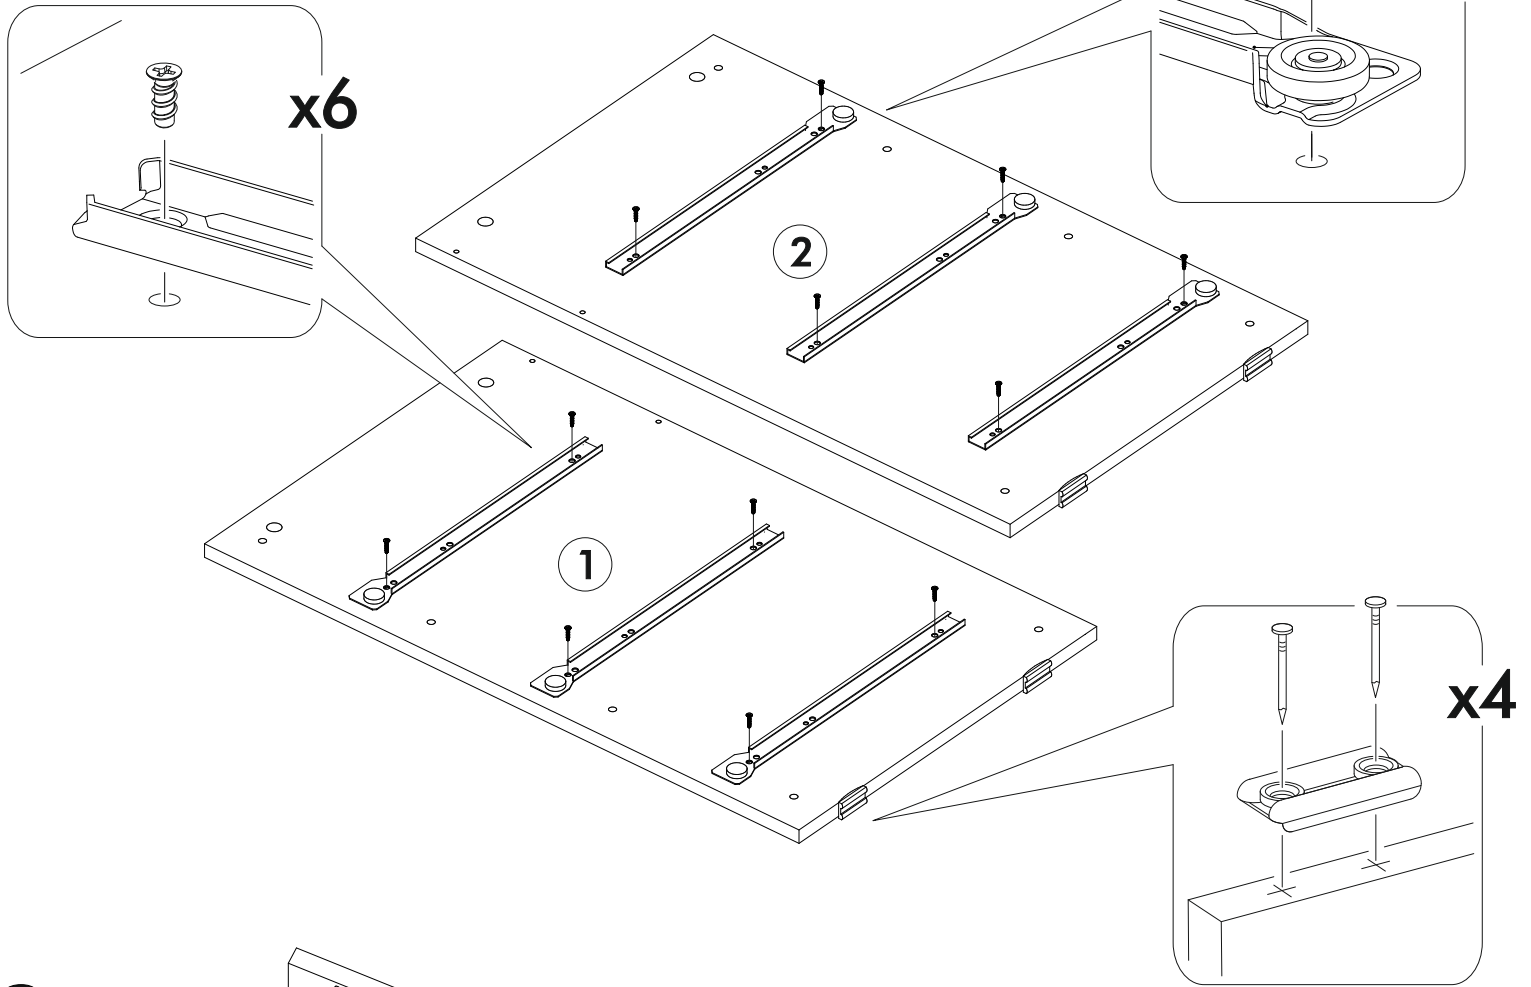

6,3x50	6,3x13			3,5x16	1,6x25	
16x	12x	10x	1x	12x	50x	16x
			350mm			
9x	6x	6x	3x			

 1 2 3	AI		 L=mm	
1	Бок левый / Left side	1	754	450
2	Бок правый / Right side	1	754	450
3	Бок / Right side	1	754	450
4	Крышка / Top	1	1200	550
5	Вязка / Binding	1	744	250
6	Планка верхняя / Plank	1	368	80
7-8	Планка средняя / Plank	2	368	80
9-10	Цоколь / Socle	2	368	80
11-13	Бок ящика левый / Drawer side	1	350	100
14-16	Бок ящика правый / Drawer side	1	350	100
17-19	Задняя стенка ящика / Drawer binding	3	311	100
20-22	Фасад ящика / Drawer facade	3	362	190
23-25	Дно ящика / Drawer bottom	3	343	350
26	Задняя стенка / Back wall	1	720	395

1.