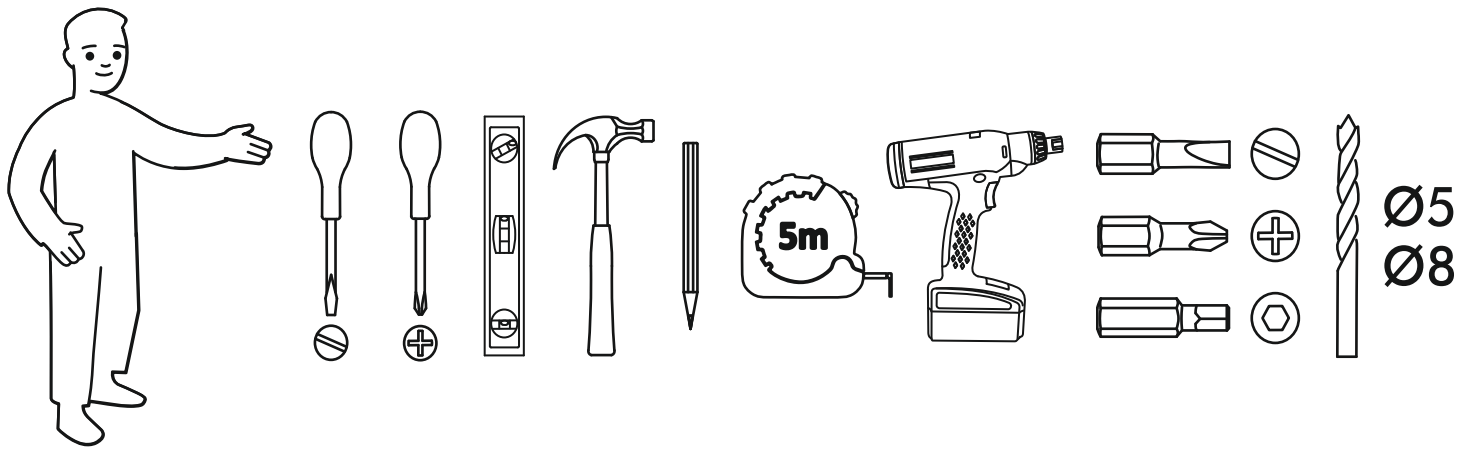

<https://interior-center.ru/>

АЙДЕН Кровать KR06-1600

AYDEN Bed KR06-1600

834	1600	2032

RU Внимание! Чтобы избежать неприятных последствий, воспользуйтесь услугами профессиональных сборщиков мебели. Производитель оставляет за собой право вносить изменения в конструкцию изделий, не влияющие на функциональность и дизайн.