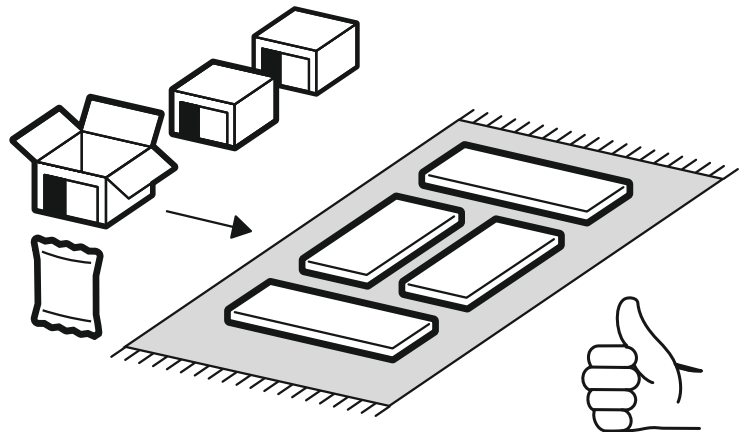

<https://interior-center.ru/>

АЙДЕН Кровать KR06-1600

AYDEN Bed KR06-1600

834	1600	2032

RU Внимание! Чтобы избежать неприятных последствий, воспользуйтесь услугами профессиональных сборщиков мебели. Производитель оставляет за собой право вносить изменения в конструкцию изделий, не влияющие на функциональность и дизайн.

	AI				
1	Щит головной / Headboard	1	800	1634	2/2
2	Щит ножной / Footboard	1	200	1634	1/2
3	Вязка / Binding	1	1984	200	
4	Вязка / Binding	1	1984	200	
5	Вязка / Binding	2	1984	200	
6	Вязка / Binding	1	1600	200	
7	Царга / Side panel	2	2000	200	
8	Щит-основание / Bed base	4	1595	400	2/2