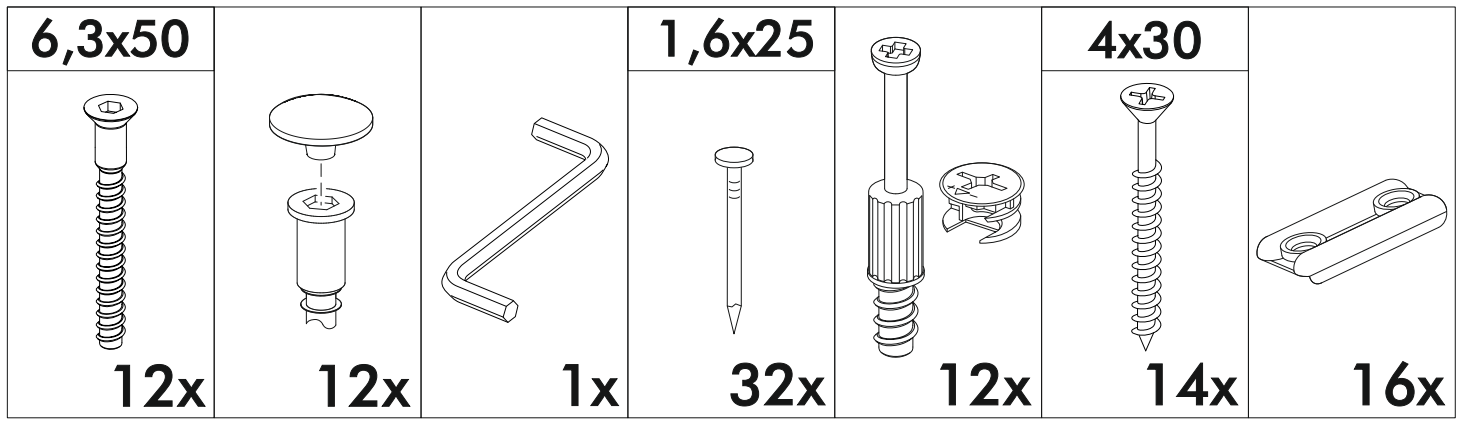

<https://interior-center.ru/>

АЙДЕН Кровать KR06-1600

AYDEN Bed KR06-1600

834	1600	2032

RU Внимание! Чтобы избежать неприятных последствий, воспользуйтесь услугами профессиональных сборщиков мебели. Производитель оставляет за собой право вносить изменения в конструкцию изделий, не влияющие на функциональность и дизайн.

	AI				
1	Щит головной / Headboard	1	800	1634	2/2
2	Щит ножной / Footboard	1	200	1634	1/2
3	Вязка / Binding	1	1984	200	
4	Вязка / Binding	1	1984	200	
5	Вязка / Binding	2	1984	200	
6	Вязка / Binding	1	1600	200	
7	Царга / Side panel	2	2000	200	
8	Щит-основание / Bed base	4	1595	400	2/2