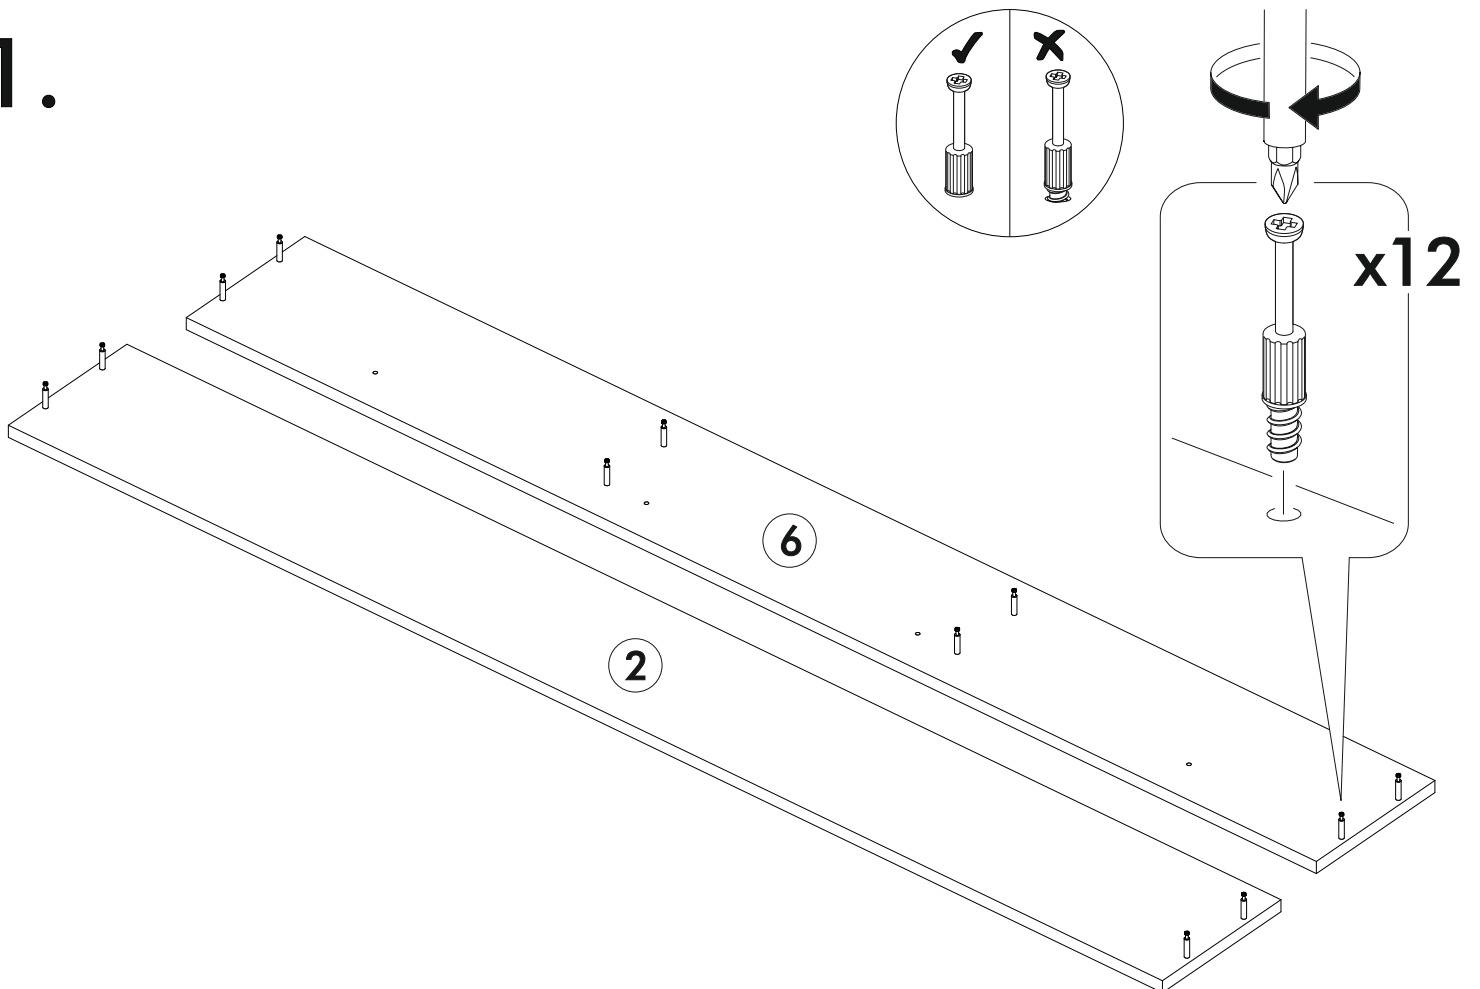

AI				
1	Щит головной / Headboard	1	800	1634	2/2
2	Щит ножной / Footboard	1	200	1634	1/2
3	Вязка / Binding	1	1984	200	
4	Вязка / Binding	1	1984	200	
5	Вязка / Binding	2	1984	200	
6	Вязка / Binding	1	1600	200	
7	Царга / Side panel	2	2000	200	
8	Щит-основание / Bed base	4	1595	400	2/2

1.