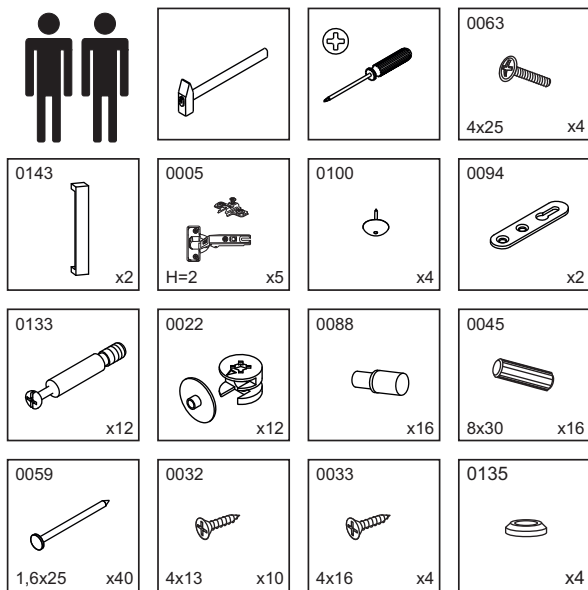

“ОРИОН”

СТЛ.225.02 Шкаф для одежды и белья

Поз.	Размер	Кол-во	Упаковка
1	2194x410x16	1	пакет 1
2	2194x410x16	1	пакет 1
3	356x410x16	2	пакет 2
4	390x433x16	1	пакет 2
5	356x80x16	1	пакет 2
6	355x400x16	1	пакет 2
7	576x384x21	1	пакет 3
8	2126x384x3	1	пакет 1