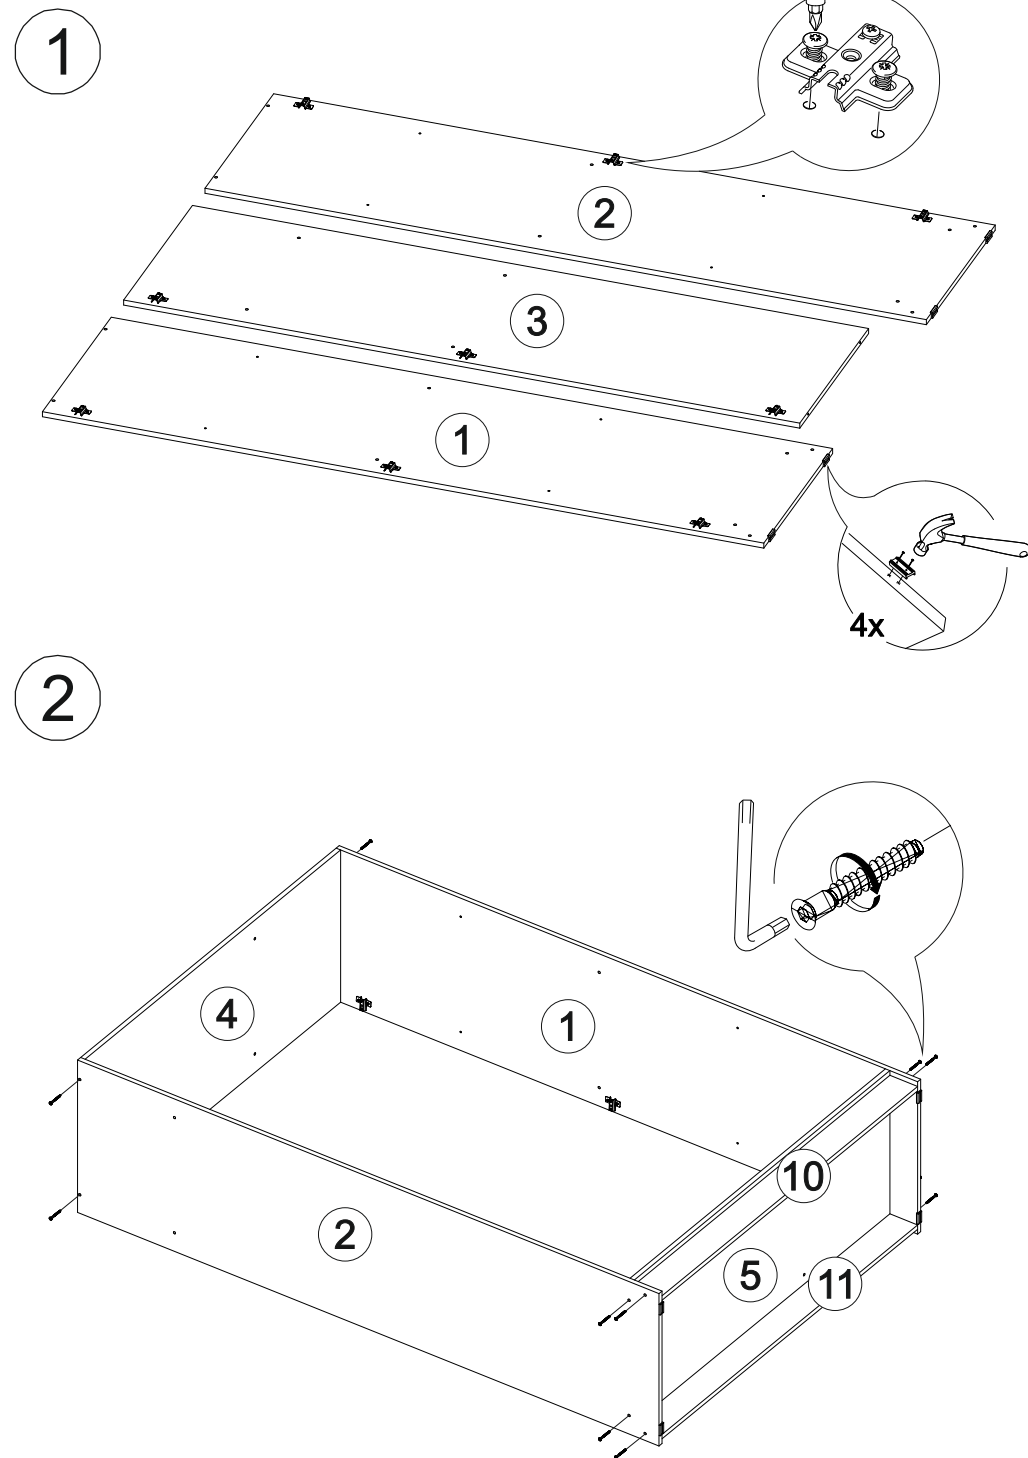

12x

2x

4x

3x

9x

№ дет.	Деталь/Detail	Размер/Size	Кол-во/ Quantity	№ упак./ № pack
1	Бок левый/Side left	2100x550	1	1/5
2	Бок правый/Side right	2100x550	1	1/5
3	Перегорodka/Side middle	1968x550	1	1/5
4-5	Вязка/Connecting element	1318x550	2	2/5
6	Вязка/Connecting element	868x520	1	2/5
7	Вязка/Connecting element	434x550	1	2/5
8-9	Полка/Shelf	434x550	2	2/5
10-11	Цоколь/Socle	1318x100	2	2/5
12	Задняя стенка ЛДВП/Back side	2005x455	1	1/5
13-14	Задняя стенка ЛДВП/Back side	2005x445	2	1/5
15	Соединитель ДВП/Connector	2000	1	1/5
16	Труба овальная/Oval tube	862	1	2/5
17-18	Фасад/Front	2000x446	2	3/5
19	Фасад под стекло/Front	2000x446	1	3/5
20-21	Зеркало/Mirror	885x350	2	4/5

В мебельном наборе могут быть конструктивные изменения, не указанные в данной инструкции и не ухудшающие качество изделия.

3

4

11

10

5

6

Внимание! Монтаж зеркал/стекла к фасадам производится самостоятельно на двусторонний скотч и/или клеймеры. Дополнительно для крепления рекомендуется добавить силиконовый герметик.