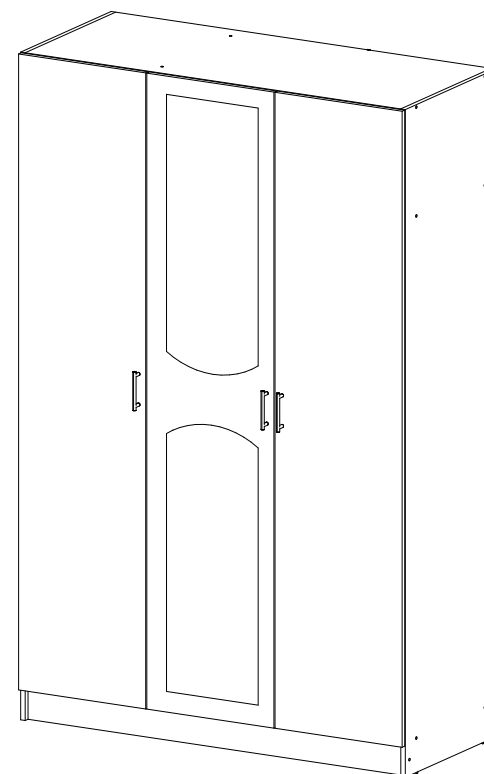

Шкаф Венеция ШК-03

		
1350	2100	570

24x

20x

1x

18x

40x

70x

12x

2x

4x

3x

9x

№ дет.	Деталь/Detail	Размер/Size	Кол-во/ Quantity	№ упак./ № pack
1	Бок левый/Side left	2100x550	1	1/5
2	Бок правый/Side right	2100x550	1	1/5
3	Перегорodka/Side middle	1968x550	1	1/5
4-5	Вязка/Connecting element	1318x550	2	2/5
6	Вязка/Connecting element	868x520	1	2/5
7	Вязка/Connecting element	434x550	1	2/5
8-9	Полка/Shelf	434x550	2	2/5
10-11	Цоколь/Socle	1318x100	2	2/5
12	Задняя стенка ЛДВП/Back side	2005x455	1	1/5
13-14	Задняя стенка ЛДВП/Back side	2005x445	2	1/5
15	Соединитель ДВП/Connector	2000	1	1/5
16	Труба овальная/Oval tube	862	1	2/5
17-18	Фасад/Front	2000x446	2	3/5
19	Фасад под стекло/Front	2000x446	1	3/5
20-21	Зеркало/Mirror	885x350	2	4/5