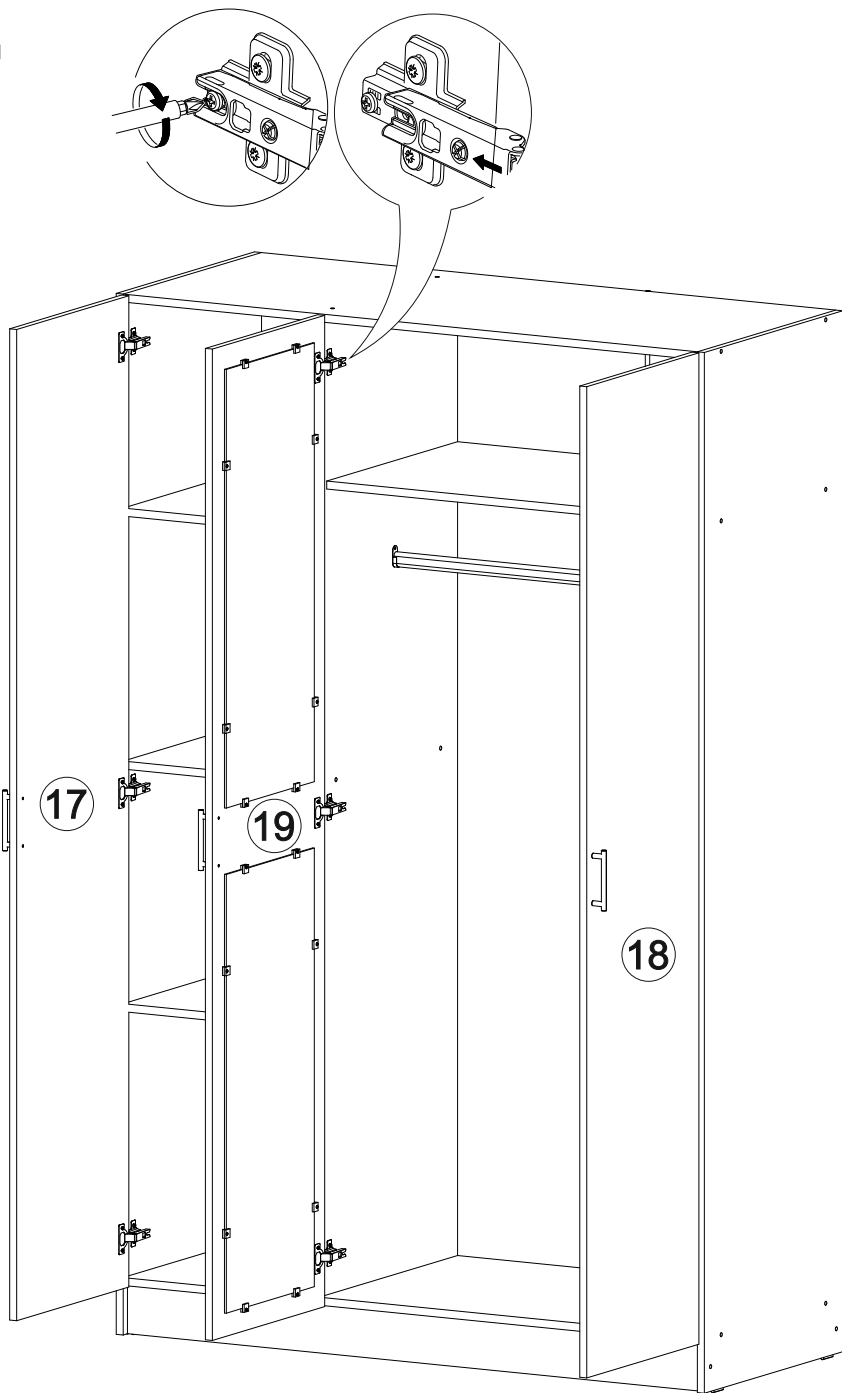

12x

2x

4x

3x

9x

№ дет.	Деталь/Detail	Размер/Size	Кол-во/ Quantity	№ упак./ № pack
1	Бок левый/Side left	2100x550	1	1/5
2	Бок правый/Side right	2100x550	1	1/5
3	Перегорodka/Side middle	1968x550	1	1/5
4-5	Вязка/Connecting element	1318x550	2	2/5
6	Вязка/Connecting element	868x520	1	2/5
7	Вязка/Connecting element	434x550	1	2/5
8-9	Полка/Shelf	434x550	2	2/5
10-11	Цоколь/Socle	1318x100	2	2/5
12	Задняя стенка ЛДВП/Back side	2005x455	1	1/5
13-14	Задняя стенка ЛДВП/Back side	2005x445	2	1/5
15	Соединитель ДВП/Connector	2000	1	1/5
16	Труба овальная/Oval tube	862	1	2/5
17-18	Фасад/Front	2000x446	2	3/5
19	Фасад под стекло/Front	2000x446	1	3/5
20-21	Зеркало/Mirror	885x350	2	4/5

В мебельном наборе могут быть конструктивные изменения, не указанные в данной инструкции и не ухудшающие качество изделия.

3

4

11

10

5

6

Внимание! Монтаж зеркал/стекла к фасадам производится самостоятельно на двусторонний скотч и/или клеймеры. Дополнительно для крепления рекомендуется добавить силиконовый герметик.