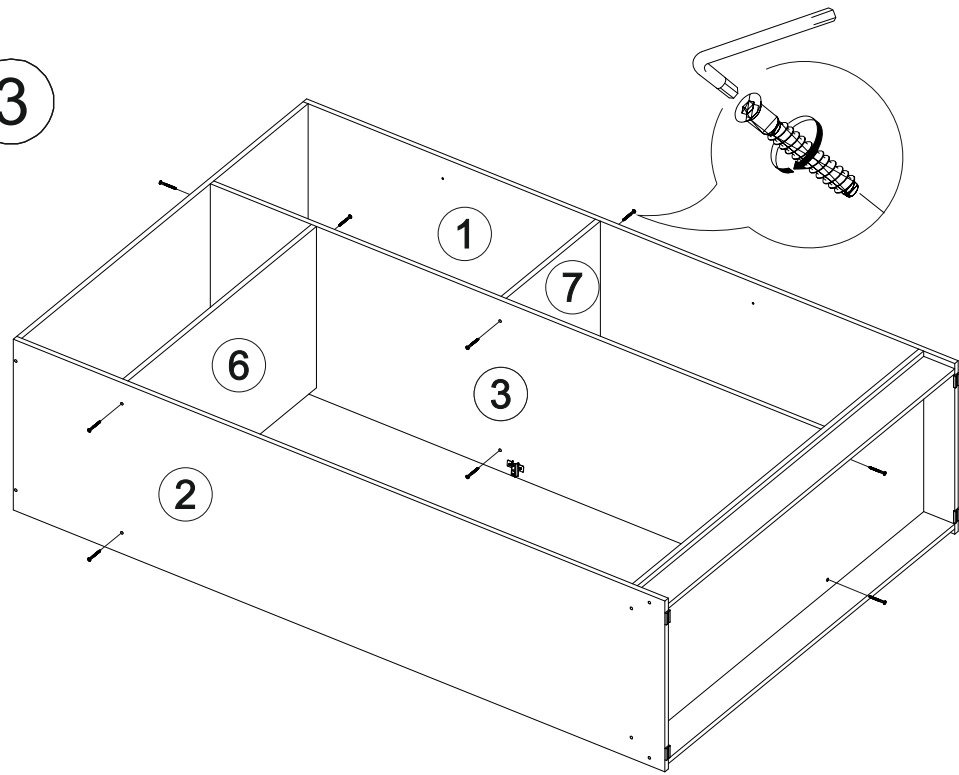

12x

2x

4x

3x

9x

№ дет.	Деталь/Detail	Размер/Size	Кол-во/ Quantity	№ упак./ № pack
1	Бок левый/Side left	2100x550	1	1/5
2	Бок правый/Side right	2100x550	1	1/5
3	Перегорodka/Side middle	1968x550	1	1/5
4-5	Вязка/Connecting element	1318x550	2	2/5
6	Вязка/Connecting element	868x520	1	2/5
7	Вязка/Connecting element	434x550	1	2/5
8-9	Полка/Shelf	434x550	2	2/5
10-11	Цоколь/Socle	1318x100	2	2/5
12	Задняя стенка ЛДВП/Back side	2005x455	1	1/5
13-14	Задняя стенка ЛДВП/Back side	2005x445	2	1/5
15	Соединитель ДВП/Connector	2000	1	1/5
16	Труба овальная/Oval tube	862	1	2/5
17-18	Фасад/Front	2000x446	2	3/5
19	Фасад под стекло/Front	2000x446	1	3/5
20-21	Зеркало/Mirror	885x350	2	4/5

В мебельном наборе могут быть конструктивные изменения, не указанные в данной инструкции и не ухудшающие качество изделия.

3

4

11

10

5

6

Внимание! Монтаж зеркал/стекла к фасадам производится самостоятельно на двусторонний скотч и/или клеймеры. Дополнительно для крепления рекомендуется добавить силиконовый герметик.