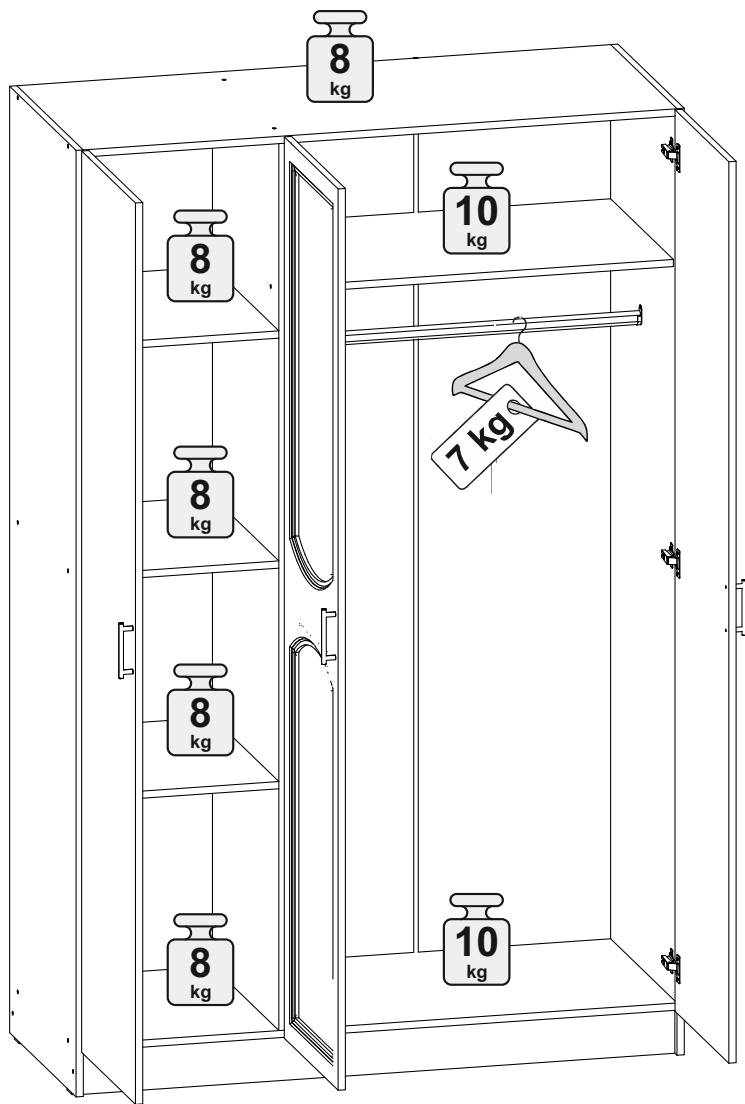

Шкаф Венеция ШК-03

		
1350	2100	570

24x

20x

1x

18x

40x

70x

12x

2x

4x

3x

9x

№ дет.	Деталь/Detail	Размер/Size	Кол-во/ Quantity	№ упак./ № pack
1	Бок левый/Side left	2100x550	1	1/5
2	Бок правый/Side right	2100x550	1	1/5
3	Перегорodka/Side middle	1968x550	1	1/5
4-5	Вязка/Connecting element	1318x550	2	2/5
6	Вязка/Connecting element	868x520	1	2/5
7	Вязка/Connecting element	434x550	1	2/5
8-9	Полка/Shelf	434x550	2	2/5
10-11	Цоколь/Socle	1318x100	2	2/5
12	Задняя стенка ЛДВП/Back side	2005x455	1	1/5
13-14	Задняя стенка ЛДВП/Back side	2005x445	2	1/5
15	Соединитель ДВП/Connector	2000	1	1/5
16	Труба овальная/Oval tube	862	1	2/5
17-18	Фасад/Front	2000x446	2	3/5
19	Фасад под стекло/Front	2000x446	1	3/5
20-21	Зеркало/Mirror	885x350	2	4/5

В мебельном наборе могут быть конструктивные изменения, не указанные в данной инструкции и не ухудшающие качество изделия.

3

4

11

10

5

6

Внимание! Монтаж зеркал/стекла к фасадам производится самостоятельно на двусторонний скотч и/или клеймеры. Дополнительно для крепления рекомендуется добавить силиконовый герметик.