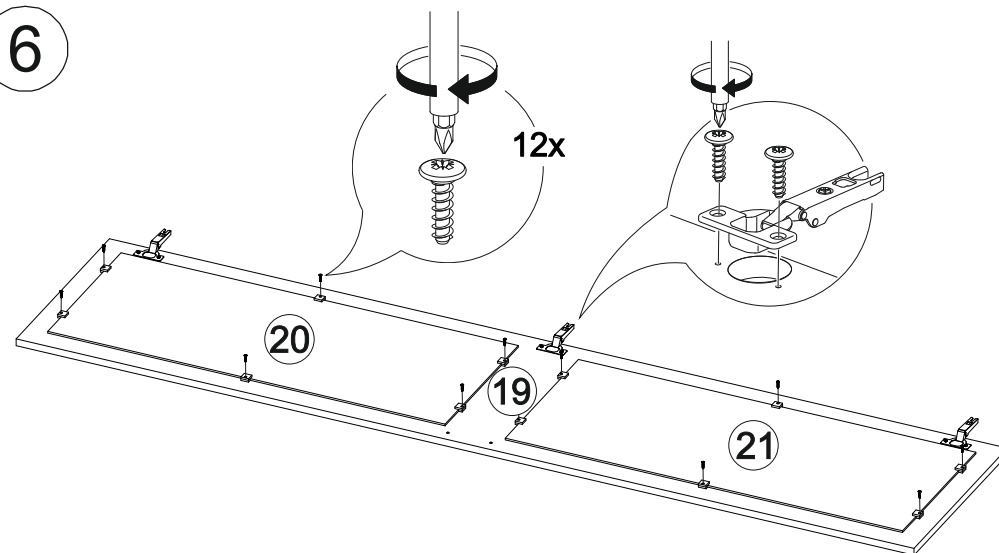

12x

2x

4x

3x

9x

№ дет.	Деталь/Detail	Размер/Size	Кол-во/ Quantity	№ упак./ № pack
1	Бок левый/Side left	2100x550	1	1/5
2	Бок правый/Side right	2100x550	1	1/5
3	Перегорodka/Side middle	1968x550	1	1/5
4-5	Вязка/Connecting element	1318x550	2	2/5
6	Вязка/Connecting element	868x520	1	2/5
7	Вязка/Connecting element	434x550	1	2/5
8-9	Полка/Shelf	434x550	2	2/5
10-11	Цоколь/Socle	1318x100	2	2/5
12	Задняя стенка ЛДВП/Back side	2005x455	1	1/5
13-14	Задняя стенка ЛДВП/Back side	2005x445	2	1/5
15	Соединитель ДВП/Connector	2000	1	1/5
16	Труба овальная/Oval tube	862	1	2/5
17-18	Фасад/Front	2000x446	2	3/5
19	Фасад под стекло/Front	2000x446	1	3/5
20-21	Зеркало/Mirror	885x350	2	4/5

В мебельном наборе могут быть конструктивные изменения, не указанные в данной инструкции и не ухудшающие качество изделия.

3

4

11

10

5

6

Внимание! Монтаж зеркал/стекла к фасадам производится самостоятельно на двусторонний скотч и/или клеймеры. Дополнительно для крепления рекомендуется добавить силиконовый герметик.