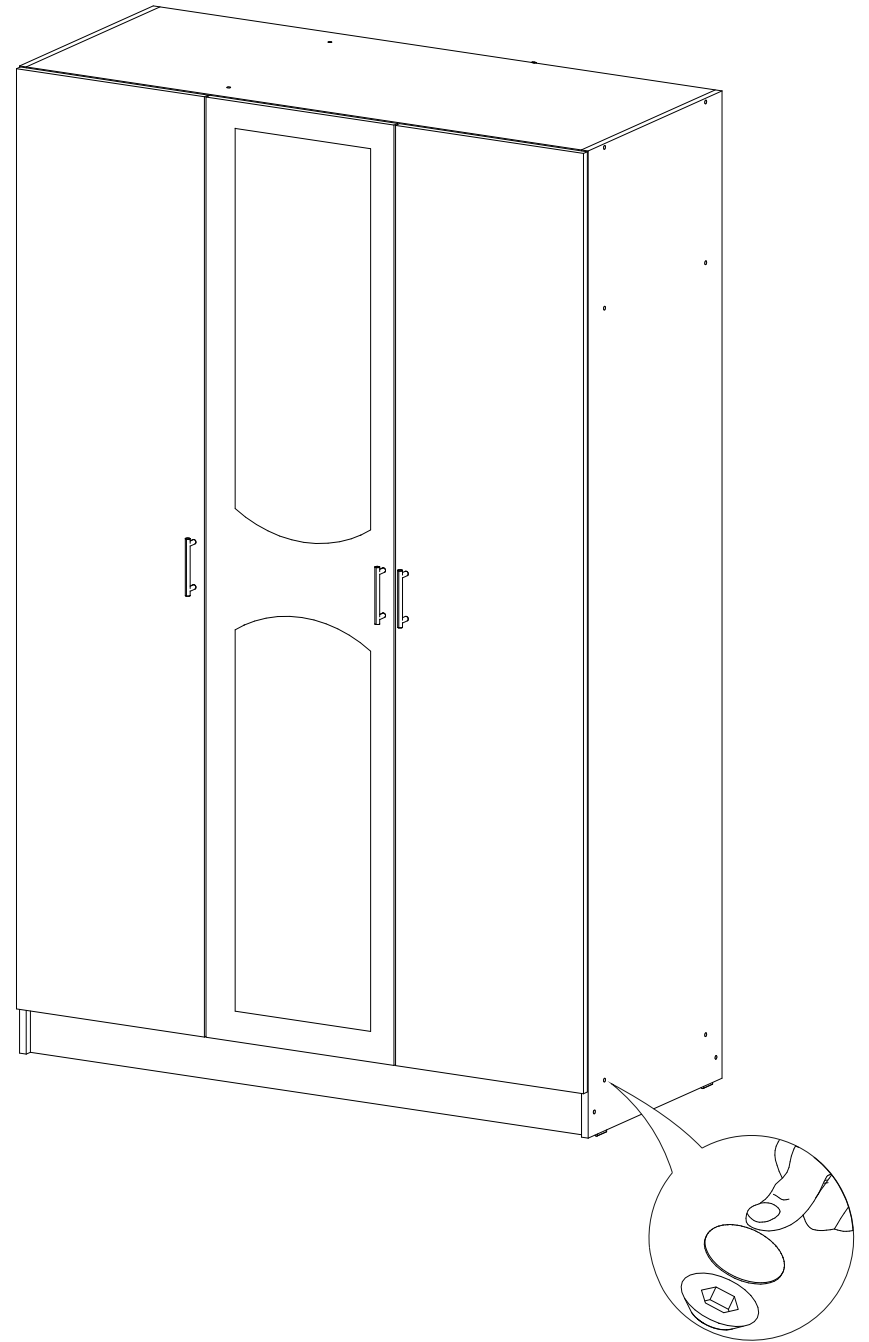

12x

2x

4x

3x

9x

№ дет.	Деталь/Detail	Размер/Size	Кол-во/ Quantity	№ упак./ № pack
1	Бок левый/Side left	2100x550	1	1/5
2	Бок правый/Side right	2100x550	1	1/5
3	Перегорodka/Side middle	1968x550	1	1/5
4-5	Вязка/Connecting element	1318x550	2	2/5
6	Вязка/Connecting element	868x520	1	2/5
7	Вязка/Connecting element	434x550	1	2/5
8-9	Полка/Shelf	434x550	2	2/5
10-11	Цоколь/Socle	1318x100	2	2/5
12	Задняя стенка ЛДВП/Back side	2005x455	1	1/5
13-14	Задняя стенка ЛДВП/Back side	2005x445	2	1/5
15	Соединитель ДВП/Connector	2000	1	1/5
16	Труба овальная/Oval tube	862	1	2/5
17-18	Фасад/Front	2000x446	2	3/5
19	Фасад под стекло/Front	2000x446	1	3/5
20-21	Зеркало/Mirror	885x350	2	4/5

В мебельном наборе могут быть конструктивные изменения, не указанные в данной инструкции и не ухудшающие качество изделия.

3

4

11

10

5

6

Внимание! Монтаж зеркал/стекла к фасадам производится самостоятельно на двусторонний скотч и/или клеймеры. Дополнительно для крепления рекомендуется добавить силиконовый герметик.