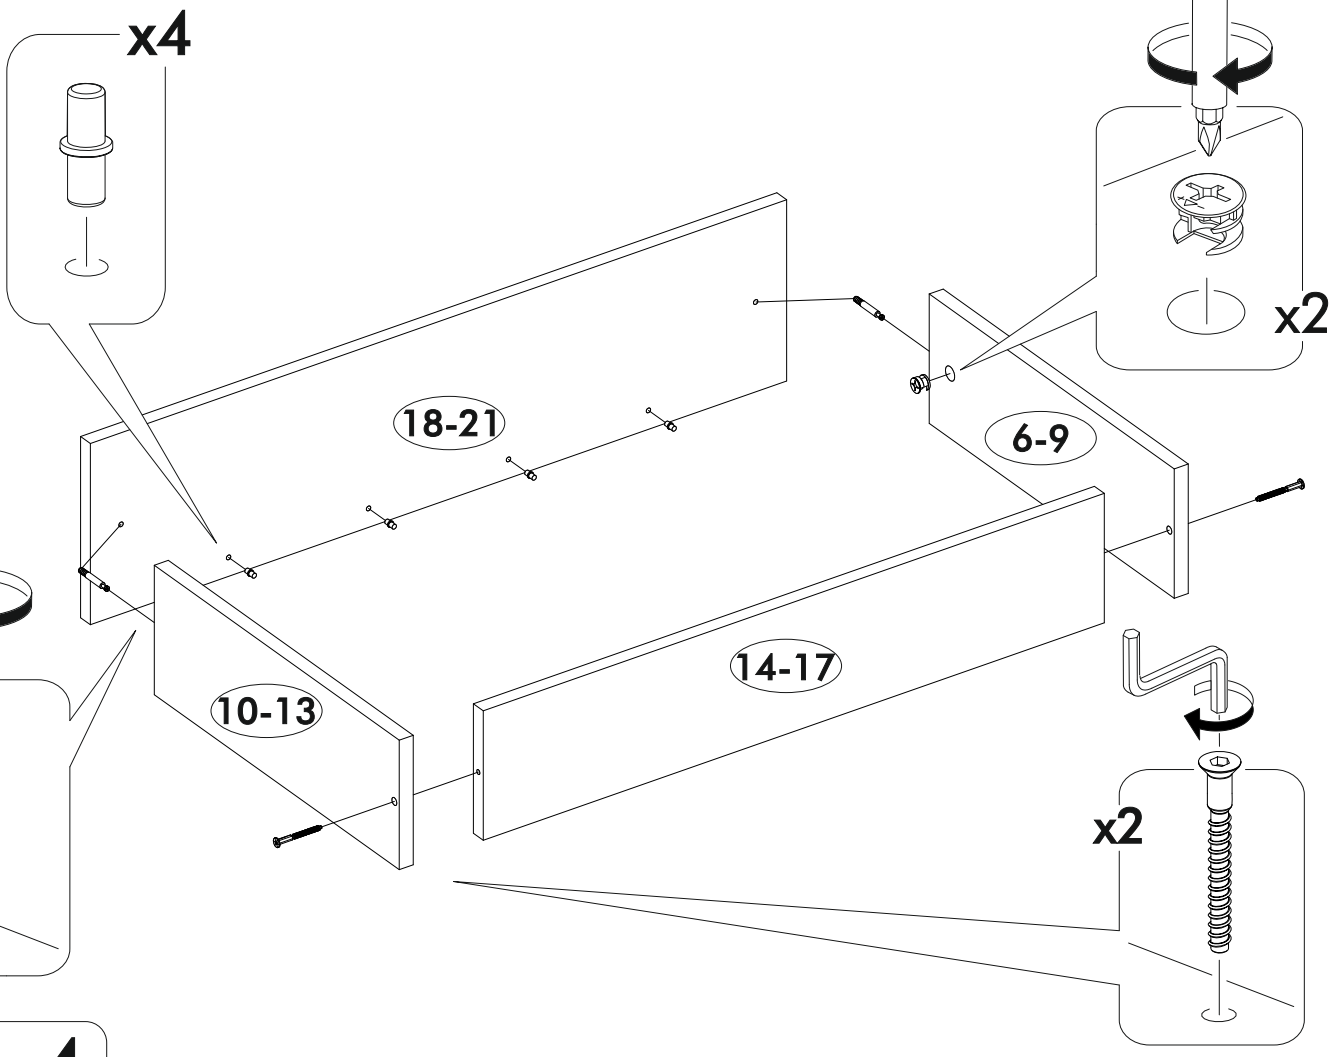

6,3x50		3,5x16		1,6x25		
						
12x	1x	32x	12x	100x	12x	16x
350mm						
						
4x		4x	4x			

	AI		 L=mm		
1	Бок левый / Left side	1	870	400	1
2	Бок правый / Right side	1	870	400	1
3	Крышка / Top	1	800	400	2
4-5	Цоколь / Socle	2	768	70	1
6-13	Бок ящика / Drawer side	8	350	120	1
14-17	Вязка ящика / Drawer binding	4	710	120	1
18	Фасад ящика / Drawer facade	1	762	196	2
19-21	Фасад ящика / Drawer facade	3	762	196	2
22-25	Дно ящика ЛДВП / Drawer bottom	4	740	350	1
26-27	Задняя стенка ЛДВП / Back wall	2	855	396	1
28	Соединитель / Connector	1	825		1

1.

2.

3.

4.

5.

6.

x4

7.