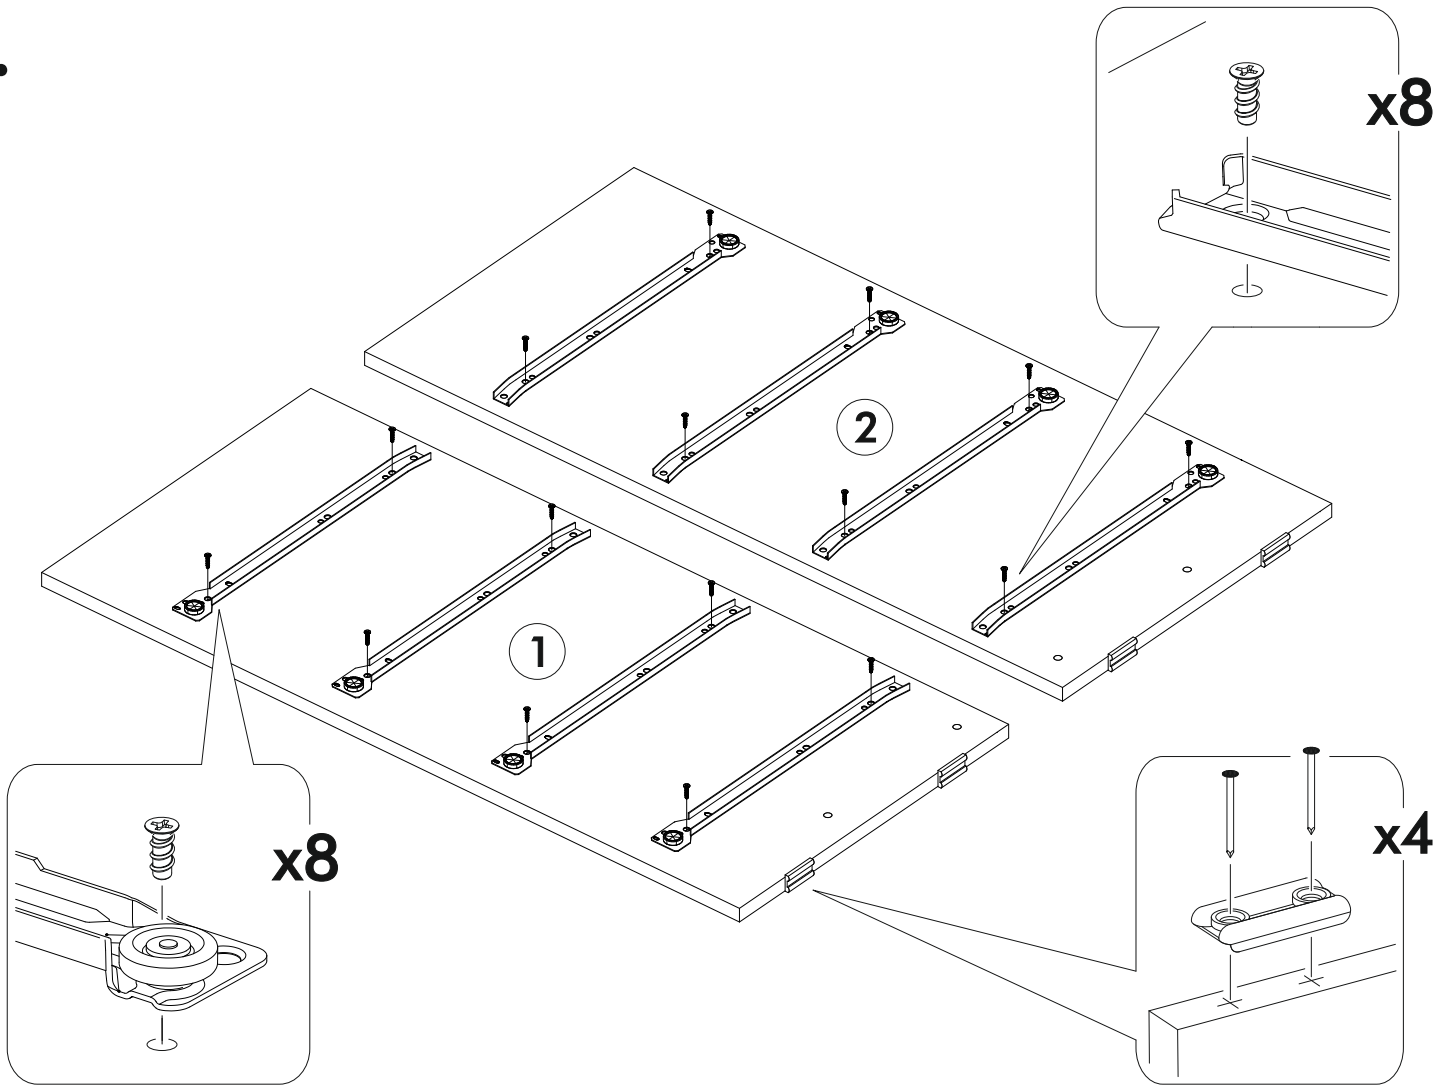

6,3x50		3,5x16		1,6x25		
12x	1x	32x	12x	100x	12x	16x
350mm						
4x		4x	4x			

	AI		 L=mm		
1	Бок левый / Left side	1	870	400	1
2	Бок правый / Right side	1	870	400	1
3	Крышка / Top	1	800	400	2
4-5	Цоколь / Socle	2	768	70	1
6-13	Бок ящика / Drawer side	8	350	120	1
14-17	Вязка ящика / Drawer binding	4	710	120	1
18	Фасад ящика / Drawer facade	1	762	196	2
19-21	Фасад ящика / Drawer facade	3	762	196	2
22-25	Дно ящика ЛДВП / Drawer bottom	4	740	350	1
26-27	Задняя стенка ЛДВП / Back wall	2	855	396	1
28	Соединитель / Connector	1	825		1

1.