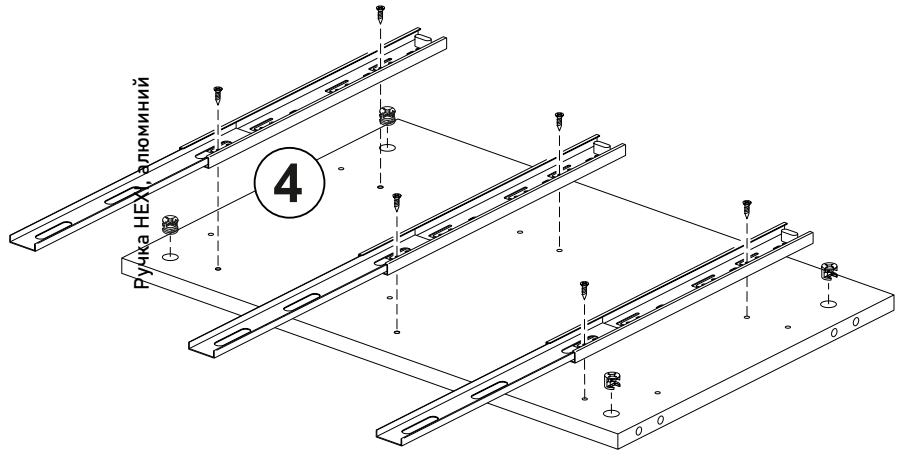

Комод Linea

Комод Linea

r-home.ru

1

2

1 2 3	 L=mm		
1	780	494	1
2	780	470	1
3 R	636	456	1
4 L	636	456	2
5	208	774	3
6 L	720	500	1
7 R	720	500	2
8	67	780	1
9	691	179	3
10 L	350	180	3
11 R	350	180	1
12	100	333	3
13	667	779	1
14	705	348	3

4

x8

Шкант

x8

6

5

Ручка HEX, алюминий

7