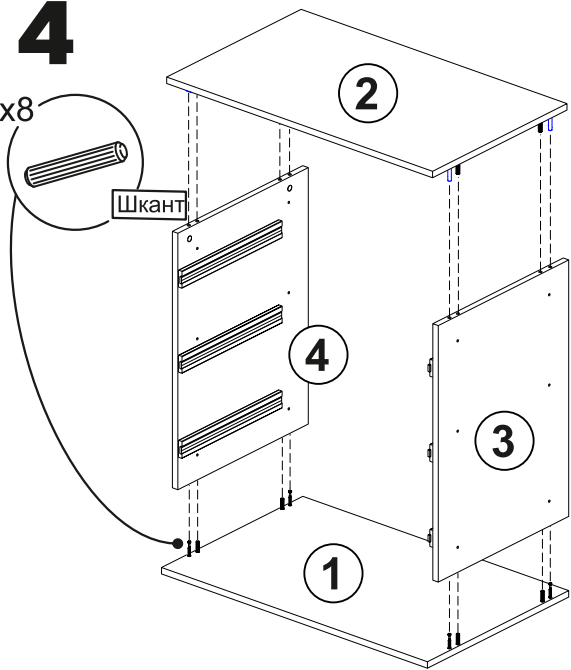

Комод Linea

Комод Linea

r-home.ru

1

2

1 2 3	 L=mm		
1	780	494	1
2	780	470	1
3 R	636	456	1
4 L	636	456	2
5	208	774	3
6 L	720	500	1
7 R	720	500	2
8	67	780	1
9	691	179	3
10 L	350	180	3
11 R	350	180	1
12	100	333	3
13	667	779	1
14	705	348	3

4

x8

Шкант

x8

6

5

Ручка HEX, алюминий

7