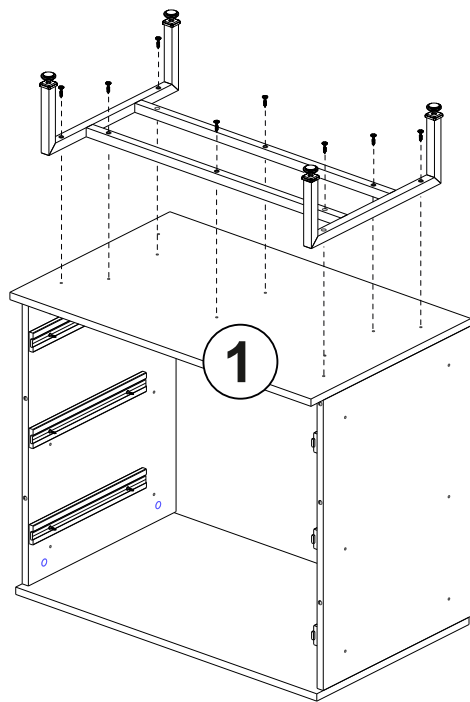

Комод Linea

Комод Linea

r-home.ru

1

2

1 2 3	 L=mm		
1	780	494	1
2	780	470	1
3 R	636	456	1
4 L	636	456	2
5	208	774	3
6 L	720	500	1
7 R	720	500	2
8	67	780	1
9	691	179	3
10 L	350	180	3
11 R	350	180	1
12	100	333	3
13	667	779	1
14	705	348	3

4

x8

Шкант

x8

6

5

Ручка HEX, алюминий

7