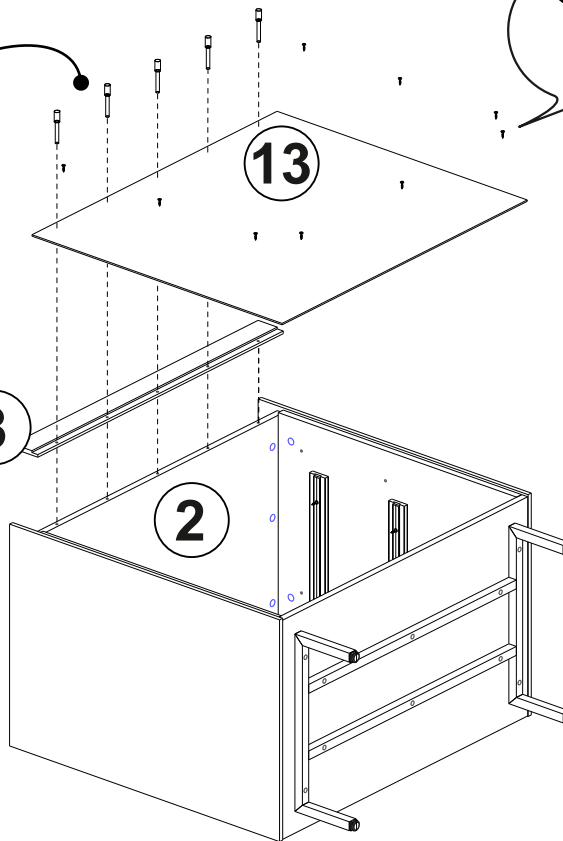

4

x8

Шкант

x8

6

5

Ручка HEX, алюминий

7

8

13