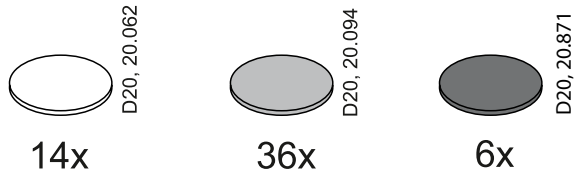

Комод Linea

Комод Linea

r-home.ru

1

2

1 2 3	 L=mm		
1	780	494	1
2	780	470	1
3 R	636	456	1
4 L	636	456	2
5	208	774	3
6 L	720	500	1
7 R	720	500	2
8	67	780	1
9	691	179	3
10 L	350	180	3
11 R	350	180	1
12	100	333	3
13	667	779	1
14	705	348	3

4

x8

Шкант

x8

6

5

Ручка HEX, алюминий

7