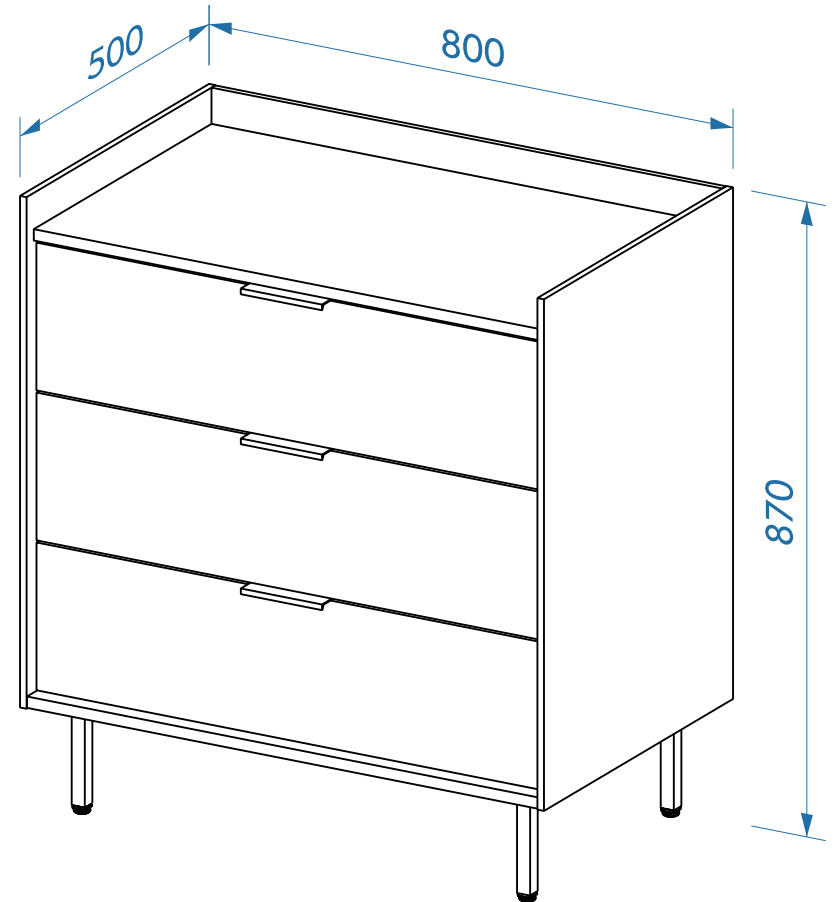

Комод Linea

Комод Linea

r-home.ru

1

2

1 2 3	 L=mm		
1	780	494	1
2	780	470	1
3 R	636	456	1
4 L	636	456	2
5	208	774	3
6 L	720	500	1
7 R	720	500	2
8	67	780	1
9	691	179	3
10 L	350	180	3
11 R	350	180	1
12	100	333	3
13	667	779	1
14	705	348	3

4

x8

Шкант

x8

6

5

Ручка HEX, алюминий

7