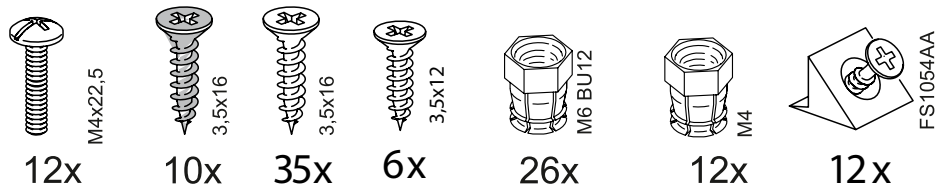

Комод Linea

Комод Linea

r-home.ru

1

2

1 2 3	 L=mm		
1	780	494	1
2	780	470	1
3 R	636	456	1
4 L	636	456	2
5	208	774	3
6 L	720	500	1
7 R	720	500	2
8	67	780	1
9	691	179	3
10 L	350	180	3
11 R	350	180	1
12	100	333	3
13	667	779	1
14	705	348	3

4

x8

Шкант

x8

6

5

Ручка HEX, алюминий

7