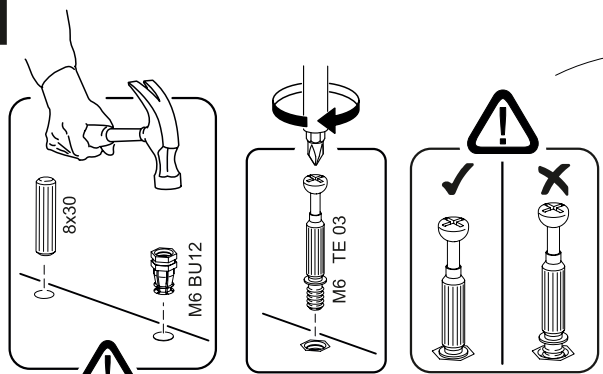

Комод Linea

Комод Linea

r-home.ru

1

2

1 2 3	 L=mm		
1	780	494	1
2	780	470	1
3 R	636	456	1
4 L	636	456	2
5	208	774	3
6 L	720	500	1
7 R	720	500	2
8	67	780	1
9	691	179	3
10 L	350	180	3
11 R	350	180	1
12	100	333	3
13	667	779	1
14	705	348	3

4

x8

Шкант

x8

6

5

Ручка HEX, алюминий

7