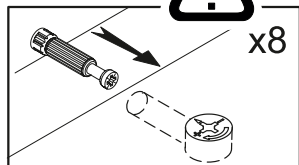

Комод Linea

Комод Linea

r-home.ru

1

2

1 2 3	 L=mm		
1	780	494	1
2	780	470	1
3 R	636	456	1
4 L	636	456	2
5	208	774	3
6 L	720	500	1
7 R	720	500	2
8	67	780	1
9	691	179	3
10 L	350	180	3
11 R	350	180	1
12	100	333	3
13	667	779	1
14	705	348	3

4

x8

Шкант

x8

6

5

Ручка HEX, алюминий

7