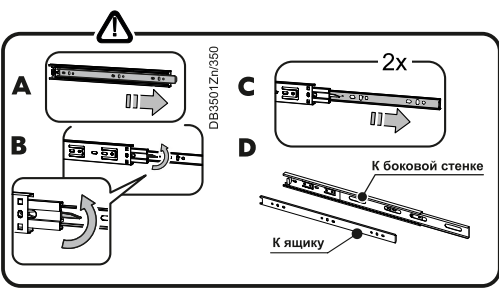

Комод Linea

Комод Linea

r-home.ru

1

2

1 2 3	 L=mm		
1	780	494	1
2	780	470	1
3 R	636	456	1
4 L	636	456	2
5	208	774	3
6 L	720	500	1
7 R	720	500	2
8	67	780	1
9	691	179	3
10 L	350	180	3
11 R	350	180	1
12	100	333	3
13	667	779	1
14	705	348	3

4

x8

Шкант

x8

6

5

Ручка HEX, алюминий

7