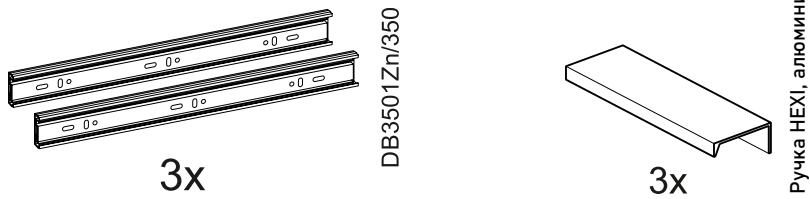

Комод Linea

Комод Linea

r-home.ru

1

2

1 2 3	 L=mm		
1	780	494	1
2	780	470	1
3 R	636	456	1
4 L	636	456	2
5	208	774	3
6 L	720	500	1
7 R	720	500	2
8	67	780	1
9	691	179	3
10 L	350	180	3
11 R	350	180	1
12	100	333	3
13	667	779	1
14	705	348	3

4

x8

Шкант

x8

6

5

Ручка HEX, алюминий

7