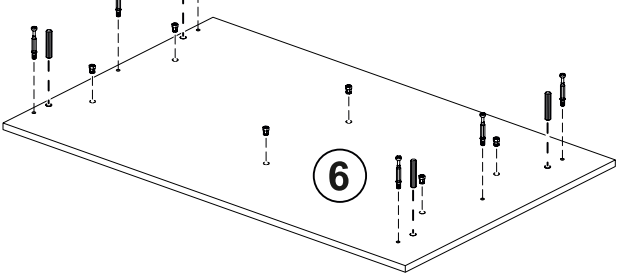

Комод Linea

Комод Linea

r-home.ru

1

2

1 2 3	 L=mm		
1	780	494	1
2	780	470	1
3 R	636	456	1
4 L	636	456	2
5	208	774	3
6 L	720	500	1
7 R	720	500	2
8	67	780	1
9	691	179	3
10 L	350	180	3
11 R	350	180	1
12	100	333	3
13	667	779	1
14	705	348	3

4

x8

Шкант

x8

6

5

Ручка HEX, алюминий

7