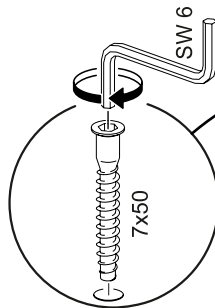

Комод Linea

Комод Linea

r-home.ru

1

2

1 2 3	 L=mm		
1	780	494	1
2	780	470	1
3 R	636	456	1
4 L	636	456	2
5	208	774	3
6 L	720	500	1
7 R	720	500	2
8	67	780	1
9	691	179	3
10 L	350	180	3
11 R	350	180	1
12	100	333	3
13	667	779	1
14	705	348	3

4

x8

Шкант

x8

6

5

Ручка HEX, алюминий

7