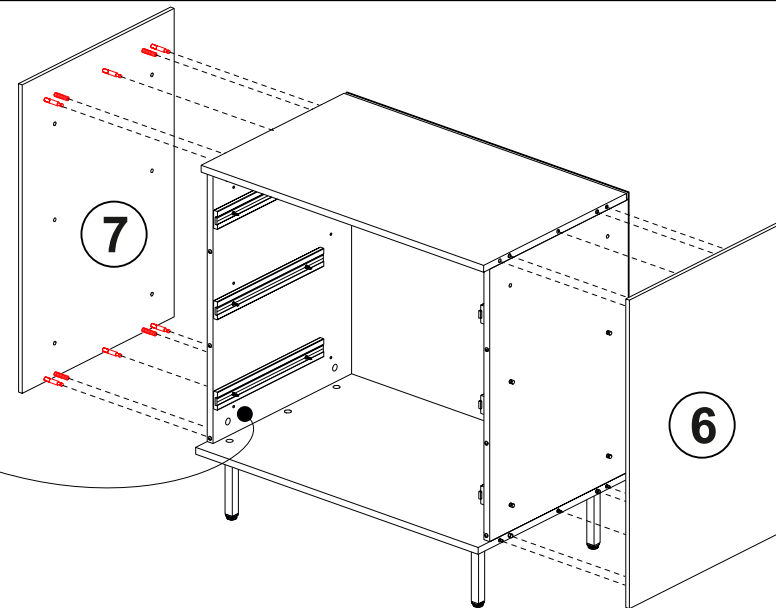

Комод Linea

Комод Linea

r-home.ru

1

2

1 2 3	 L=mm		
1	780	494	1
2	780	470	1
3 R	636	456	1
4 L	636	456	2
5	208	774	3
6 L	720	500	1
7 R	720	500	2
8	67	780	1
9	691	179	3
10 L	350	180	3
11 R	350	180	1
12	100	333	3
13	667	779	1
14	705	348	3

4

x8

Шкант

x8

6

5

Ручка HEX, алюминий

7