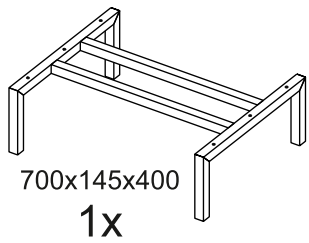

Комод Linea

Комод Linea

r-home.ru

1

2

1 2 3	 L=mm		
1	780	494	1
2	780	470	1
3 R	636	456	1
4 L	636	456	2
5	208	774	3
6 L	720	500	1
7 R	720	500	2
8	67	780	1
9	691	179	3
10 L	350	180	3
11 R	350	180	1
12	100	333	3
13	667	779	1
14	705	348	3

4

x8

Шкант

x8

6

5

Ручка HEX, алюминий

7