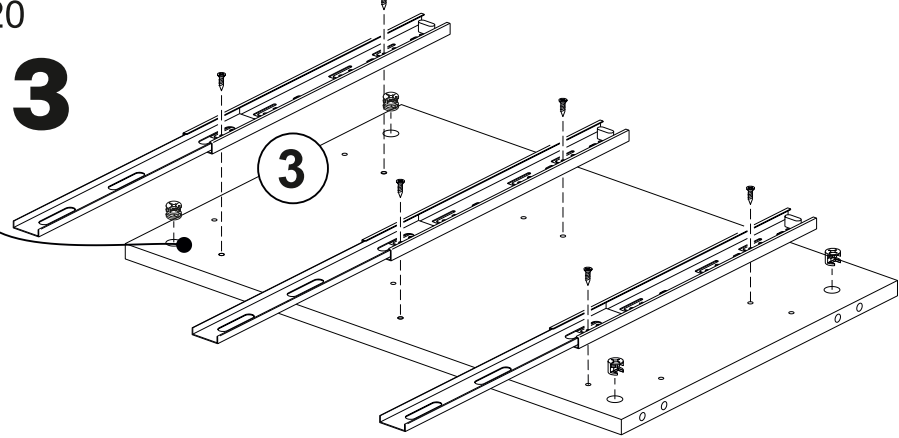

Комод Linea

Комод Linea

r-home.ru

1

2

1 2 3	 L=mm		
1	780	494	1
2	780	470	1
3 R	636	456	1
4 L	636	456	2
5	208	774	3
6 L	720	500	1
7 R	720	500	2
8	67	780	1
9	691	179	3
10 L	350	180	3
11 R	350	180	1
12	100	333	3
13	667	779	1
14	705	348	3

4

x8

Шкант

x8

6

5

Ручка HEX, алюминий

7