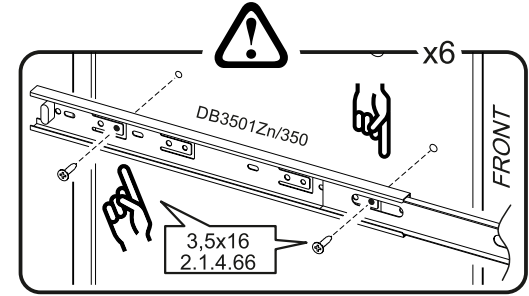

Комод Linea

Комод Linea

r-home.ru

1

2

1 2 3	 L=mm		
1	780	494	1
2	780	470	1
3 R	636	456	1
4 L	636	456	2
5	208	774	3
6 L	720	500	1
7 R	720	500	2
8	67	780	1
9	691	179	3
10 L	350	180	3
11 R	350	180	1
12	100	333	3
13	667	779	1
14	705	348	3

4

x8

Шкант

x8

6

5

Ручка HEX, алюминий

7