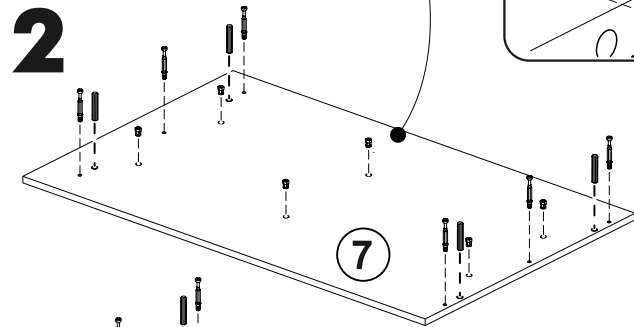

Комод Linea

Комод Linea

r-home.ru

1

2

1 2 3	 L=mm		
1	780	494	1
2	780	470	1
3 R	636	456	1
4 L	636	456	2
5	208	774	3
6 L	720	500	1
7 R	720	500	2
8	67	780	1
9	691	179	3
10 L	350	180	3
11 R	350	180	1
12	100	333	3
13	667	779	1
14	705	348	3

4

x8

Шкант

x8

6

5

Ручка HEX, алюминий

7