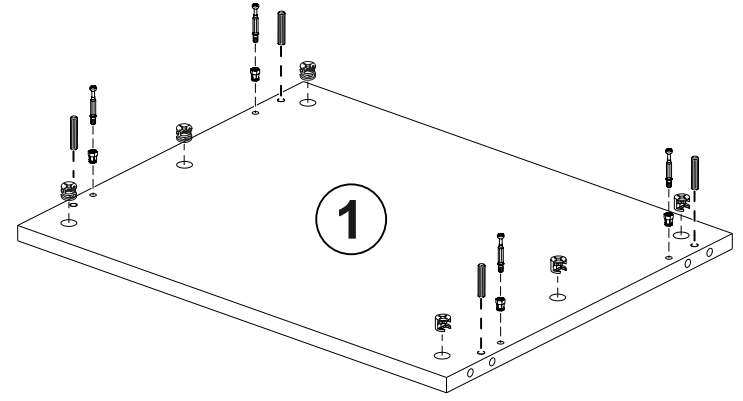

Комод Linea

Комод Linea

r-home.ru

1

2

1 2 3	 L=mm		
1	780	494	1
2	780	470	1
3 R	636	456	1
4 L	636	456	2
5	208	774	3
6 L	720	500	1
7 R	720	500	2
8	67	780	1
9	691	179	3
10 L	350	180	3
11 R	350	180	1
12	100	333	3
13	667	779	1
14	705	348	3

4

x8

Шкант

x8

6

5

Ручка HEX, алюминий

7