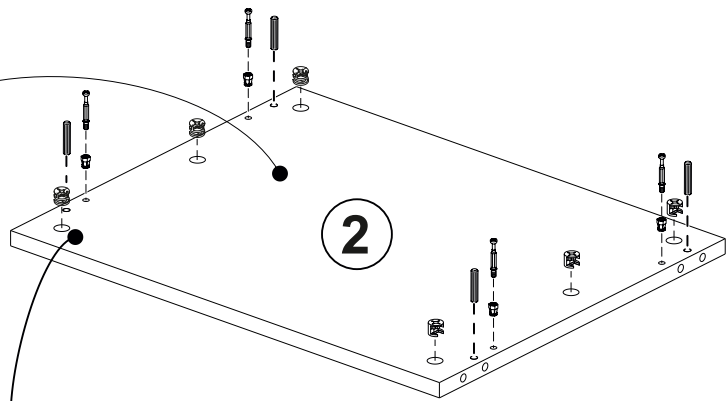

Комод Linea

Комод Linea

r-home.ru

1

2

1 2 3	 L=mm		
1	780	494	1
2	780	470	1
3 R	636	456	1
4 L	636	456	2
5	208	774	3
6 L	720	500	1
7 R	720	500	2
8	67	780	1
9	691	179	3
10 L	350	180	3
11 R	350	180	1
12	100	333	3
13	667	779	1
14	705	348	3

4

x8

Шкант

x8

6

5

Ручка HEX, алюминий

7