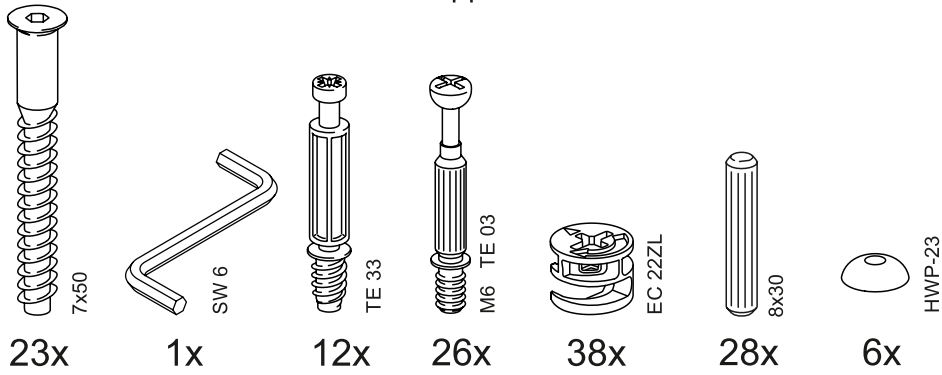

Комод Linea

Комод Linea

r-home.ru

1

2

1 2 3	 L=mm		
1	780	494	1
2	780	470	1
3 R	636	456	1
4 L	636	456	2
5	208	774	3
6 L	720	500	1
7 R	720	500	2
8	67	780	1
9	691	179	3
10 L	350	180	3
11 R	350	180	1
12	100	333	3
13	667	779	1
14	705	348	3

4

x8

Шкант

x8

6

5

Ручка HEX, алюминий

7