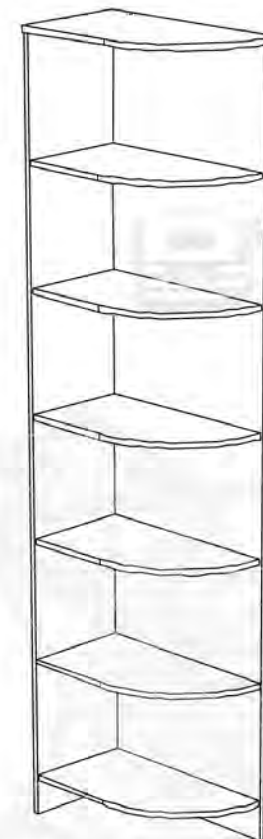

изготовлен по ТО 5610-001-37966602-2013 ГОСТ 16371-93, ГОСТ19917-93.

BTS
МЕБЕЛЬНАЯ КОМПАНИЯ

EAC

ПАСПОРТ

Набор мебели для спальни «Сакура».
Угловая секция с открытыми полками
БТС 02-03.004

Произведено Россия ООО БТС.
г.Пенза ул. Терновского 222 А
e-mail: info@BTSmebel.ru
www.btsmebel.ru
т/ф (8412) 20-40-20

Габаритные размеры:

Высота (мм): 2216

Глубина(мм): 610

Ширина(мм): 325

Схема сборки Модуль угловой с открытыми полками.

Комплектация фурнитурой

Обозначение	Наименование	Кол-во	Ед.изм
	Евроключ	1	шт.
	Евровинт 7x50	22	шт.
	Подпятник	4	шт.
	Гвозди 2x20	10	шт.
	Заглушка	10	шт.
	Стяжка межсекционная	2	шт.