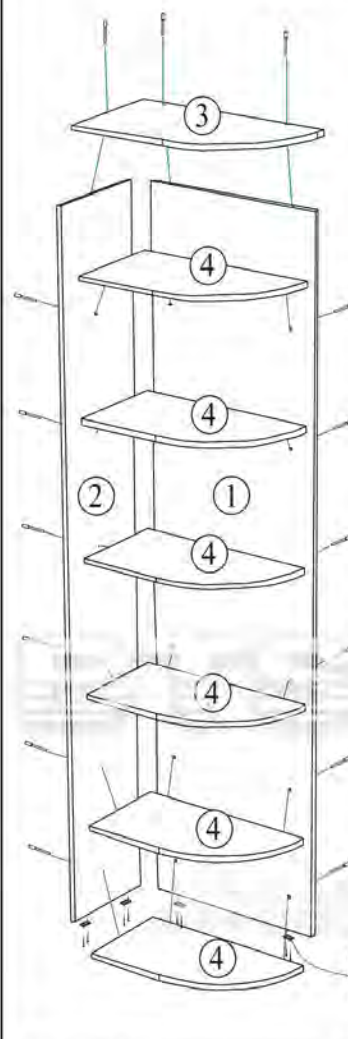

Габаритные размеры:

Высота (мм): 2216

Глубина(мм): 610

Ширина(мм): 325

Схема сборки Модуль угловой с открытыми полками.

Комплектация фурнитурой

Обозначение	Наименование	Кол-во	Ед.изм
	Евроключ	1	шт.
	Евровинт 7x50	22	шт.
	Подпятник	4	шт.
	Гвозди 2x20	10	шт.
	Заглушка	10	шт.
	Стяжка межсекционная	2	шт.

Стяжка межсекционная

подпятник

ВНИМАНИЕ После установки всей конструкции рекомендуется стянуть между собой все секции межсекционной стяжкой, предварительно выровняв их между собой. Отверстия делаются по месту сверлом диаметром 5-6 мм.

Комплектация деталей

Поз.	Наименование	Длина	Ширина	Кол-во	№ уп-ки
1.	Боковина	2200	560	1	1
2.	Боковина	2200	320	1	1
3.	Крышка "фрезер"	610	325	1	1
4.	Вязка "фрезер"	555	300	6	1

**Качество мебели зависит от качества сборки.
Рекомендуем доверять сборку специалистам.**