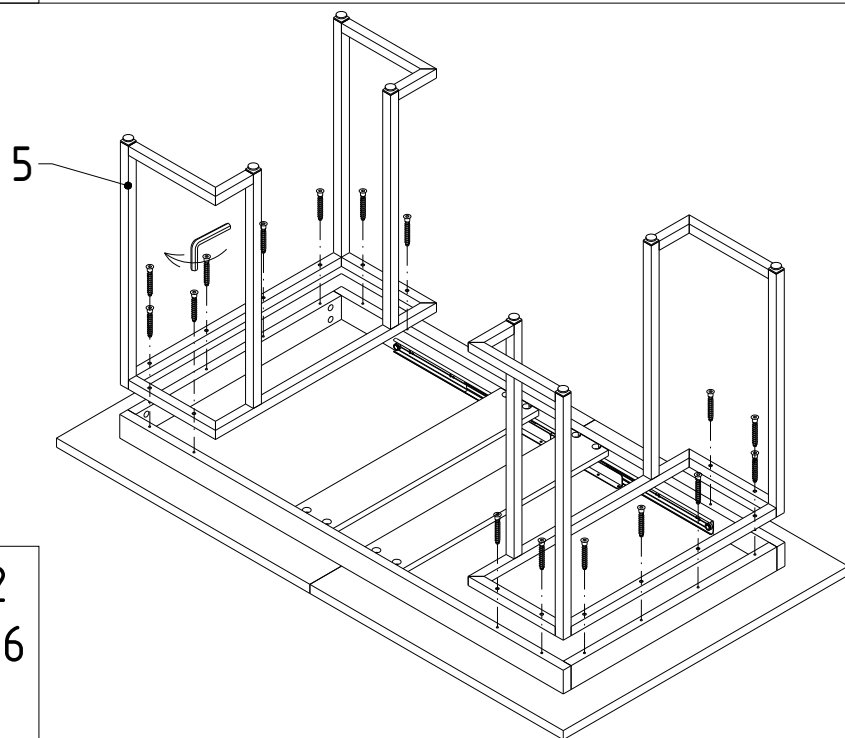

LOFT 1600x900x750 Art.4009303H

A	x8	B	x8	C	x16	D	x16	E	x1	F	x8	G	x8	H	x8	I	x8
M6 7x34		25x12		M6 8x12		M7x50		SW4		ø8		ø8		16x12		M6x7,8	

J	x32
3.5x16	

Packaging number	Contains	Size (LxWxH)	Quantity
1	1	800x900x25	2
	4	900x400x25	1
2	3	1400x65x25	2
	2	650x65x25	2
	7	650x120x16	2
	A-J	1370x60x60	1
3	5	740x700x340	2

LOFT 1600x900x750 Art.4009303H

LOFT 1600x900x750 Art.4009303H

3

1 -2

J -16

4

5 -2

D -16