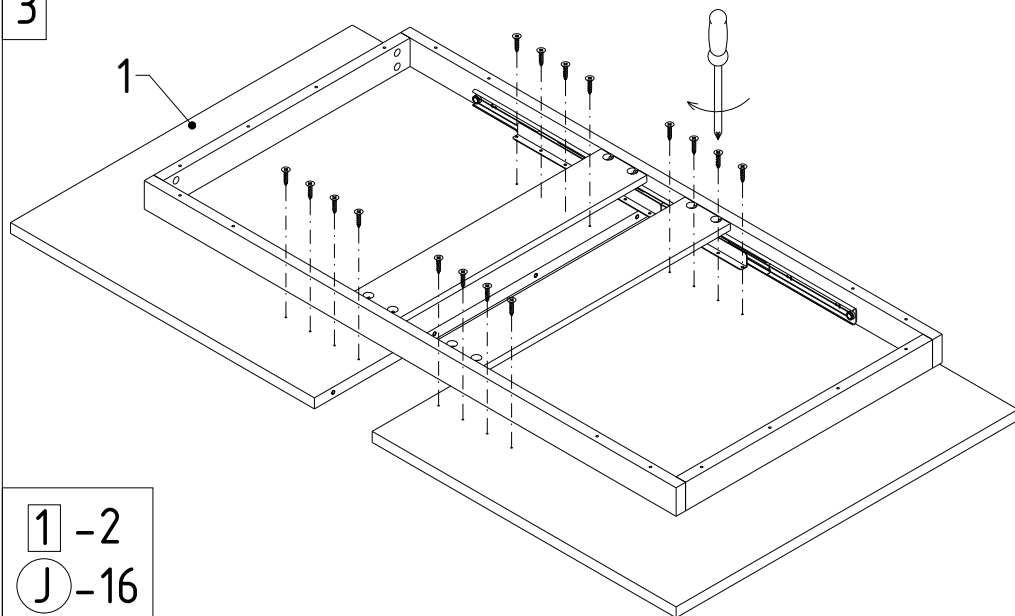

LOFT 1600x900x750 Art.4009303H

A	x8	B	x8	C	x16	D	x16	E	x1	F	x8	G	x8	H	x8	I	x8
M6 7x34		25x12		M6 8x12		M7x50		SW4		ø8		ø8		16x12		M6x7,8	

J	x32
3.5x16	

Packaging number	Contains	Size (LxWxH)	Quantity
1	1	800x900x25	2
	4	900x400x25	1
2	3	1400x65x25	2
	2	650x65x25	2
	7	650x120x16	2
	A-J	1370x60x60	1
3	5	740x700x340	2

LOFT 1600x900x750 Art.4009303H

LOFT 1600x900x750 Art.4009303H

3

1 -2

J -16

4

5 -2

D -16