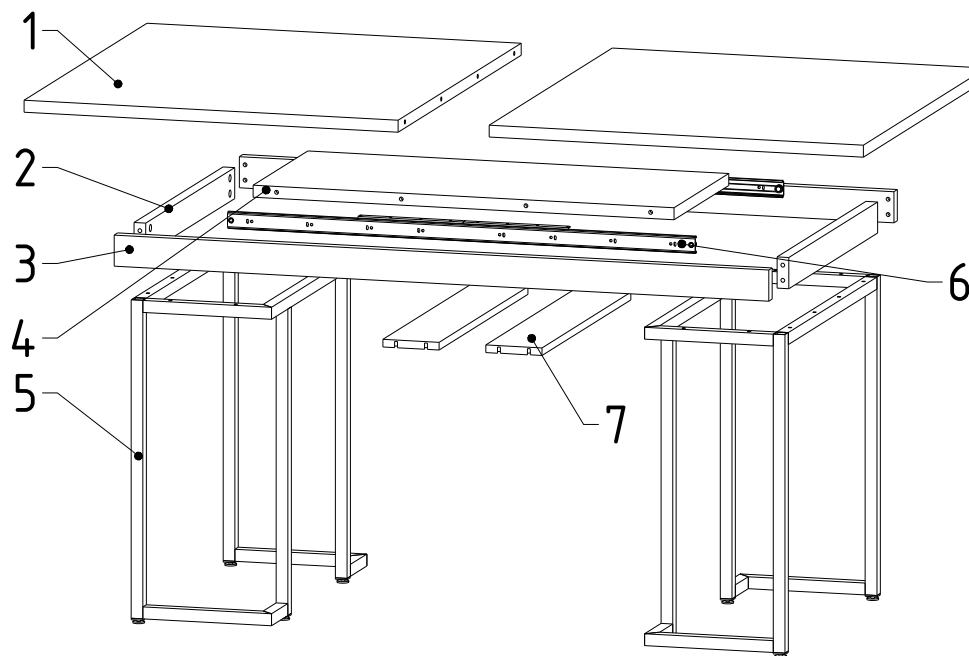

LOFT 1600x900x750 Art.4009303H

A	x8	B	x8	C	x16	D	x16	E	x1	F	x8	G	x8	H	x8	I	x8
M6 7x34		25x12		M6 8x12		M7x50		SW4		ø8		ø8		16x12		M6x7,8	

J	x32
3.5x16	

Packaging number	Contains	Size (LxWxH)	Quantity
1	1	800x900x25	2
	4	900x400x25	1
2	3	1400x65x25	2
	2	650x65x25	2
	7	650x120x16	2
	A-J	1370x60x60	1
3	5	740x700x340	2

LOFT 1600x900x750 Art.4009303H

LOFT 1600x900x750 Art.4009303H

3

1 -2

J -16

4

5 -2

D -16