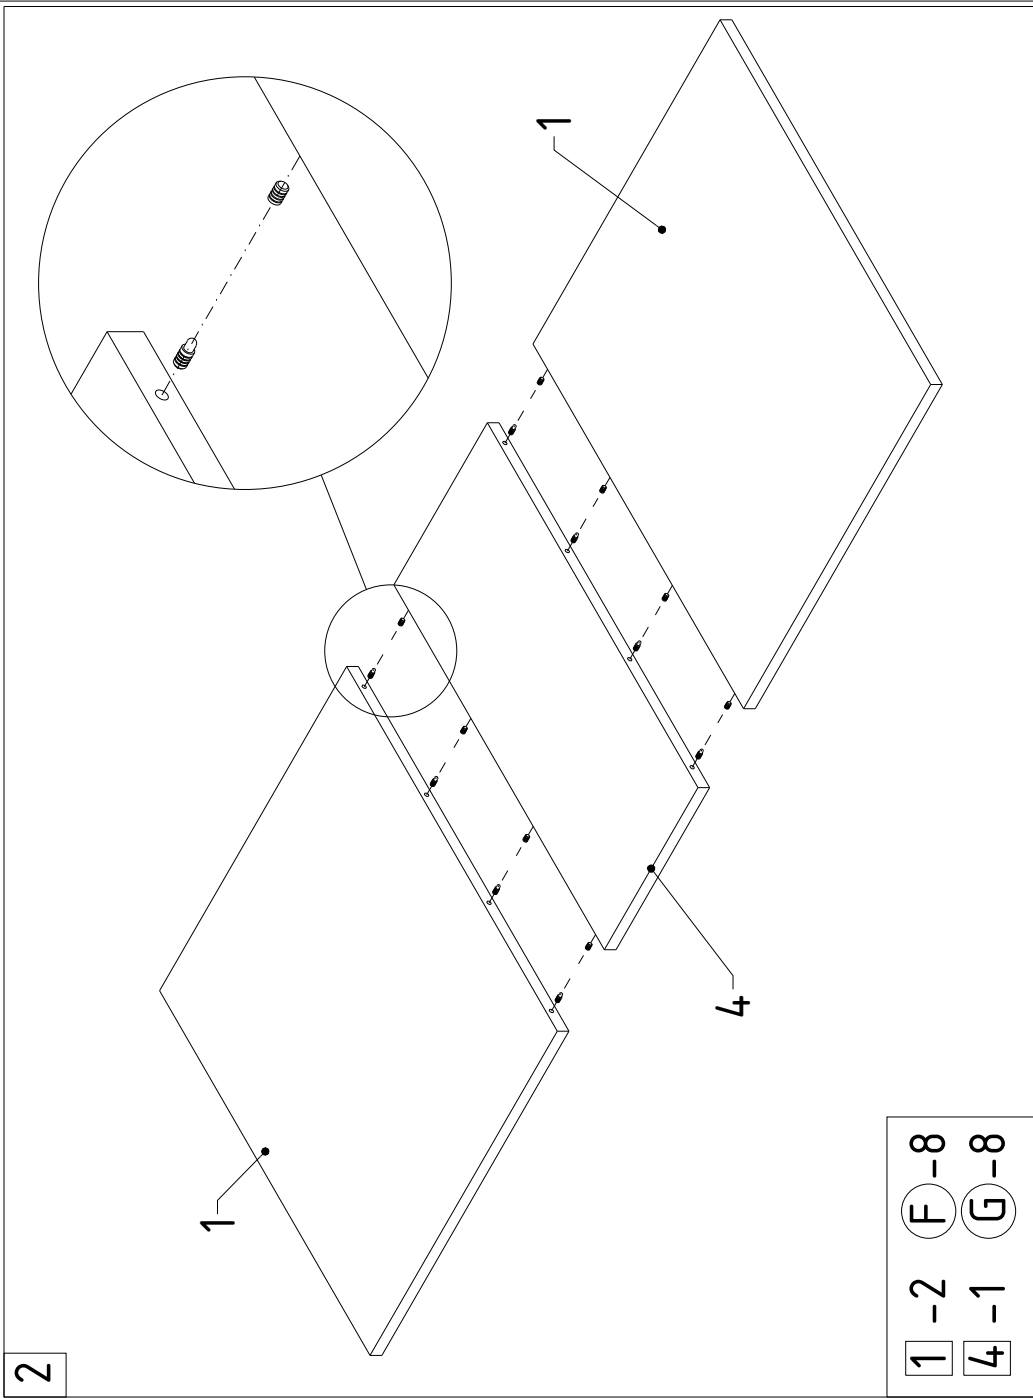

LOFT 1600x900x750 Art.4009303H

A	x8	B	x8	C	x16	D	x16	E	x1	F	x8	G	x8	H	x8	I	x8
M6 7x34		25x12		M6 8x12		M7x50		SW4		ø8		ø8		16x12		M6x7,8	

J	x32
3.5x16	

Packaging number	Contains	Size (LxWxH)	Quantity
1	1	800x900x25	2
	4	900x400x25	1
2	3	1400x65x25	2
	2	650x65x25	2
	7	650x120x16	2
	A-J	1370x60x60	1
3	5	740x700x340	2

LOFT 1600x900x750 Art.4009303H

LOFT 1600x900x750 Art.4009303H

3

1 -2

J -16

4

5 -2

D -16