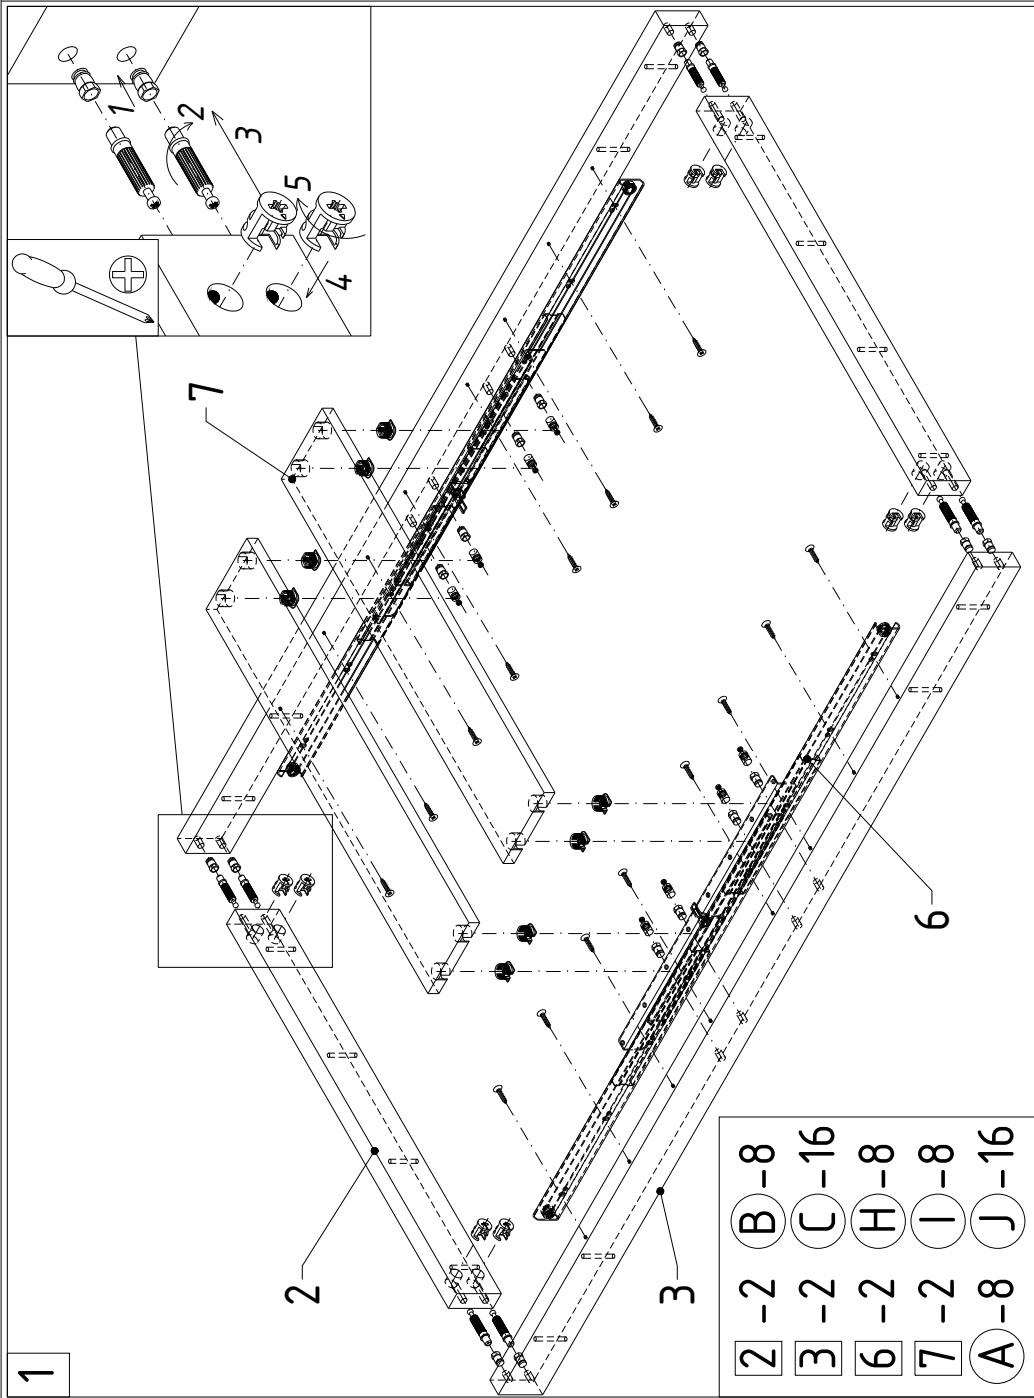

LOFT 1600x900x750 Art.4009303H

A	x8	B	x8	C	x16	D	x16	E	x1	F	x8	G	x8	H	x8	I	x8
M6 7x34		25x12		M6 8x12		M7x50		SW4		ø8		ø8		16x12		M6x7,8	

J	x32
3.5x16	

Packaging number	Contains	Size (LxWxH)	Quantity
1	1	800x900x25	2
	4	900x400x25	1
2	3	1400x65x25	2
	2	650x65x25	2
	7	650x120x16	2
	A-J	1370x60x60	1
3	5	740x700x340	2

LOFT 1600x900x750 Art.4009303H

LOFT 1600x900x750 Art.4009303H

3

1 -2

J -16

4

5 -2

D -16