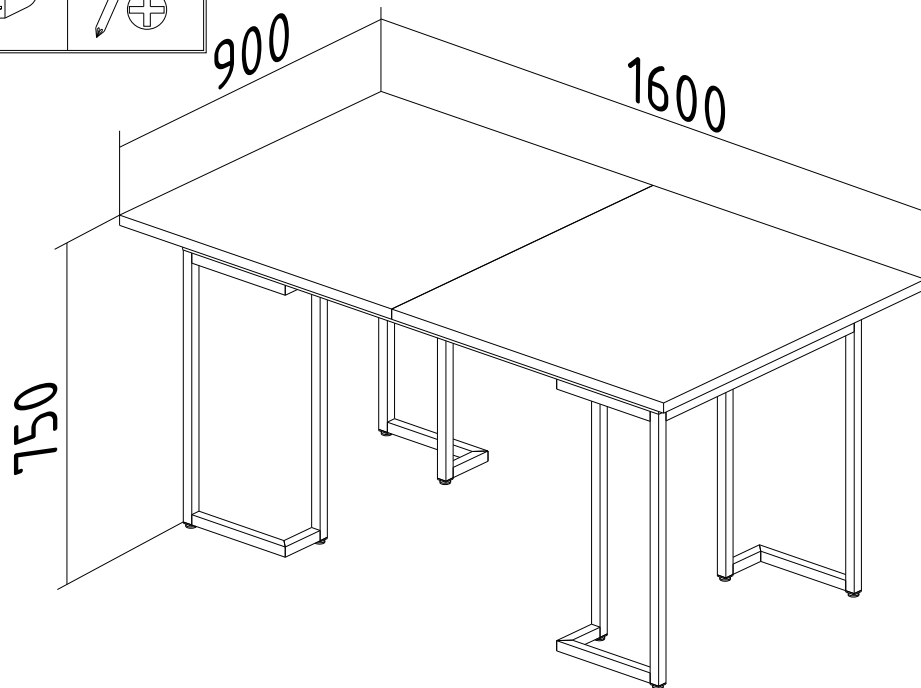

LOFT 1600x900x750 Art.4009303H

A	x8	B	x8	C	x16	D	x16	E	x1	F	x8	G	x8	H	x8	I	x8
M6 7x34		25x12		M6 8x12		M7x50		SW4		ø8		ø8		16x12		M6x7,8	

J	x32
3.5x16	

Packaging number	Contains	Size (LxWxH)	Quantity
1	1	800x900x25	2
	4	900x400x25	1
2	3	1400x65x25	2
	2	650x65x25	2
	7	650x120x16	2
	A-J	1370x60x60	1
3	5	740x700x340	2

LOFT 1600x900x750 Art.4009303H

LOFT 1600x900x750 Art.4009303H

3

1 -2

J -16

4

5 -2

D -16