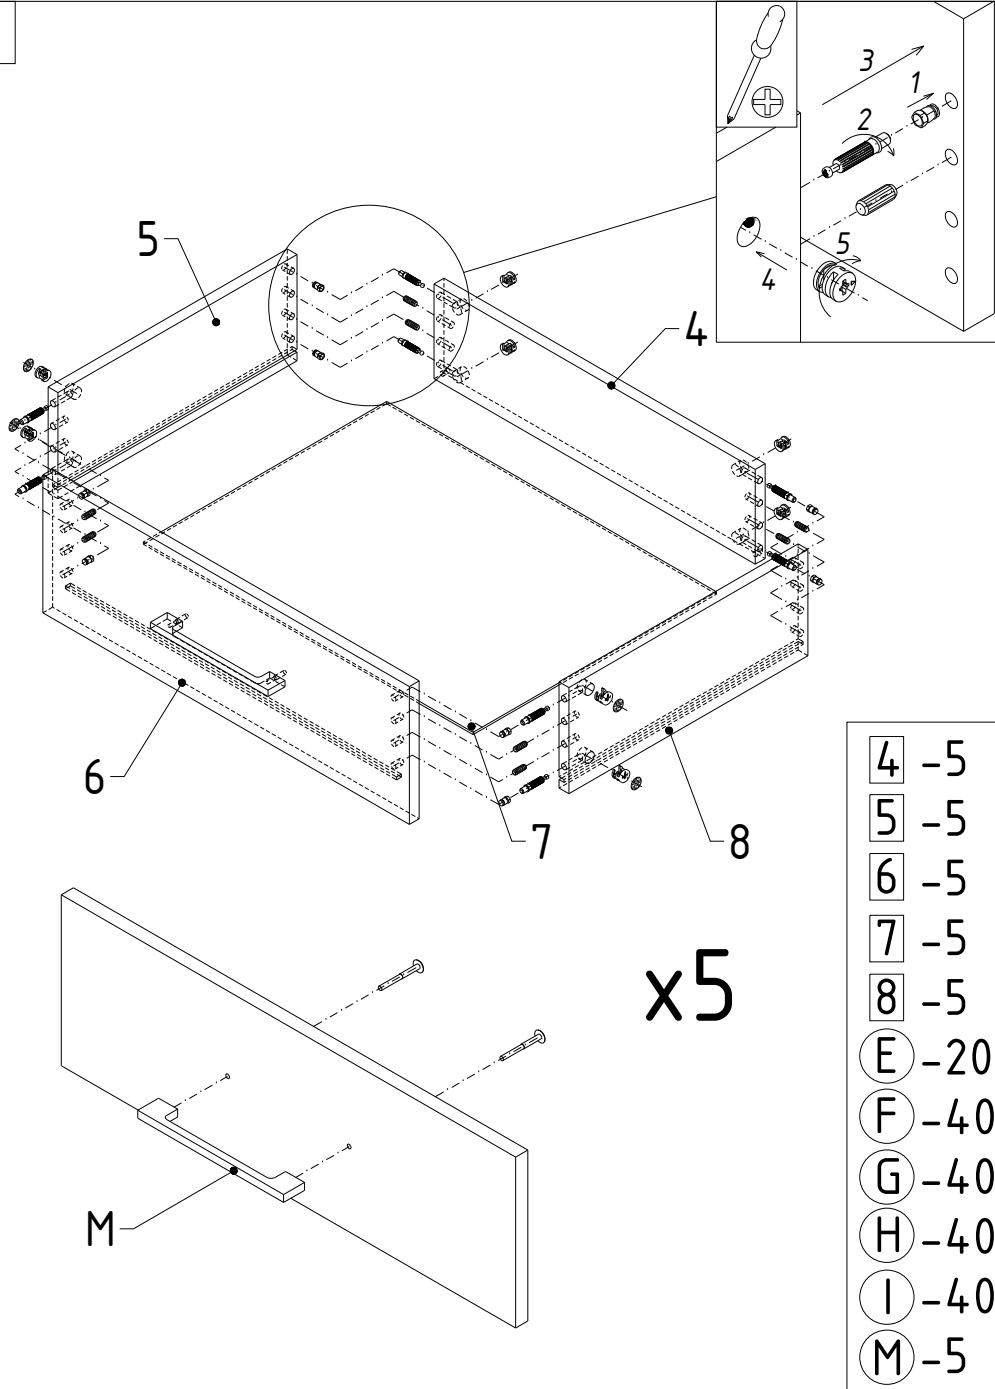

LOFT 600x500x1150 Art.4009296H

- A x5  400mm
- B x5  LEFT
- C x5  RIGHT
- D x20  M6x11,5
- E x20  $\phi 20$
- F x52  16x12
- G x52  M6 7x34
- H x52  8x30
- I x56  M6 8x12
- J x15  3.5x16
- K x10  3.5x16
- L x4  M6x8
- M x5 
- N x12 
- O x4  16x12

Packaging number	Contains	Size (LxWxH)	Quantity
1	6	597x194x16	4
	5	390x150x16	4
	8	390x150x16	4
	2	984x481x16	1
	11	984x481x16	1
	9	566x481x16	1
2	1	599x500x16	1
	6	597x194x16	1
	4	524x134x16	5
	5	390x150x16	1
	8	390x150x16	1
	12	566x192x16	1
	3	566x100x16	1
	13	982x580x16	1
	7	538x397x3	5
	A-0	55x370x570	1
2	10	594x477x150	1

1

2

- (B) -5
- (C) -5
- (J) -15

3

- 2 -1
- 9 -1
- 11 -1
- 12 -1
- F -8
- G -8
- H -8
- I -12
- L -4

LOFT 600x500x1150 Art.4009296H