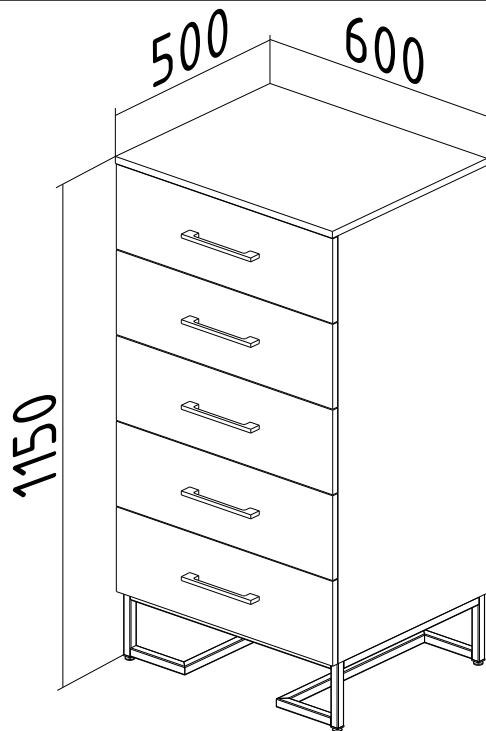

LOFT 600x500x1150 Art.4009296H

- A x5  400mm
- B x5  LEFT
- C x5  RIGHT
- D x20  M6x11,5
- E x20  $\phi 20$
- F x52  16x12
- G x52  M6 7x34
- H x52  8x30
- I x56  M6 8x12
- J x15  3.5x16
- K x10  3.5x16
- L x4  M6x8
- M x5 
- N x12 
- O x4  16x12

Packaging number	Contains	Size (LxWxH)	Quantity
1	6	597x194x16	4
	5	390x150x16	4
	8	390x150x16	4
	2	984x481x16	1
	11	984x481x16	1
	9	566x481x16	1
2	1	599x500x16	1
	6	597x194x16	1
	4	524x134x16	5
	5	390x150x16	1
	8	390x150x16	1
	12	566x192x16	1
	3	566x100x16	1
	13	982x580x16	1
	7	538x397x3	5
	A-0	55x370x570	1
2	10	594x477x150	1

1

2

- (B) -5
- (C) -5
- (J) -15

3

- 2 -1
- 9 -1
- 11 -1
- 12 -1
- F -8
- G -8
- H -8
- I -12
- L -4

LOFT 600x500x1150 Art.4009296H