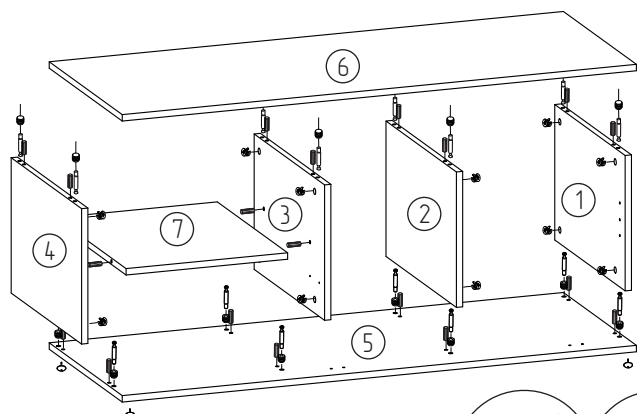

“РИО”
СТЛ.135.21 Тумба под ТВ

Поз.	Размер	Кол-во	Упаковка
1	336x488x16	1	пакет 1
2	336x488x16	1	пакет 1
3	336x488x16	1	пакет 1
4	336x488x16	1	пакет 1
5	1310x506x16	1	пакет 1
6	1310x506x16	1	пакет 1
7	412x488x16	1	пакет 1
8	864x332x16	1	пакет 2
9	434x164x16	1	пакет 2
10	364x1300x3	1	пакет 1
11	450x106x16	2	пакет 1
12	356x90x16	1	пакет 1
13	356x90x16	1	пакет 1
14	370x446x3	1	пакет 1

для ящика справа

для ящика слева