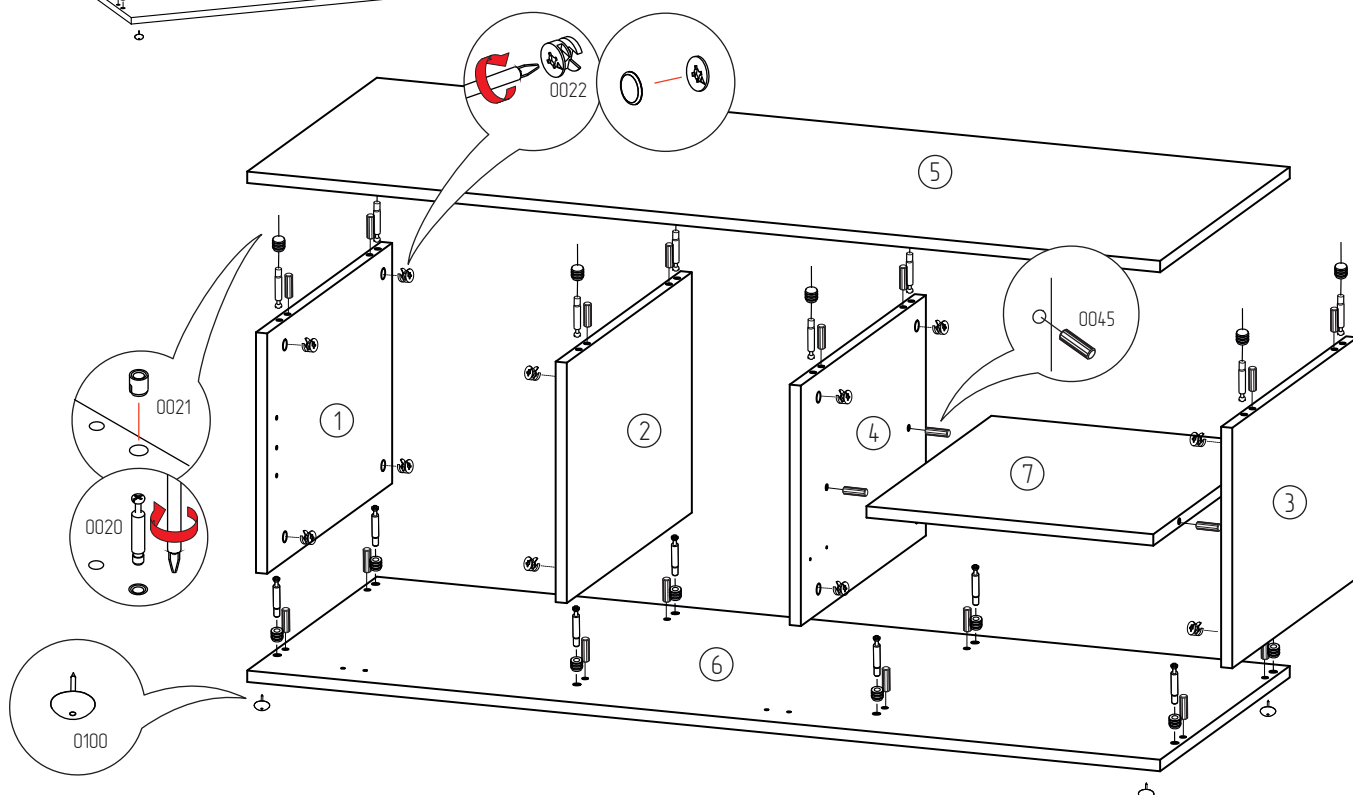

“РИО”
СТЛ.135.21 Тумба под ТВ

Поз.	Размер	Кол-во	Упаковка
1	336x488x16	1	пакет 1
2	336x488x16	1	пакет 1
3	336x488x16	1	пакет 1
4	336x488x16	1	пакет 1
5	1310x506x16	1	пакет 1
6	1310x506x16	1	пакет 1
7	412x488x16	1	пакет 1
8	864x332x16	1	пакет 2
9	434x164x16	1	пакет 2
10	364x1300x3	1	пакет 1
11	450x106x16	2	пакет 1
12	356x90x16	1	пакет 1
13	356x90x16	1	пакет 1
14	370x446x3	1	пакет 1

для ящика справа

для ящика слева