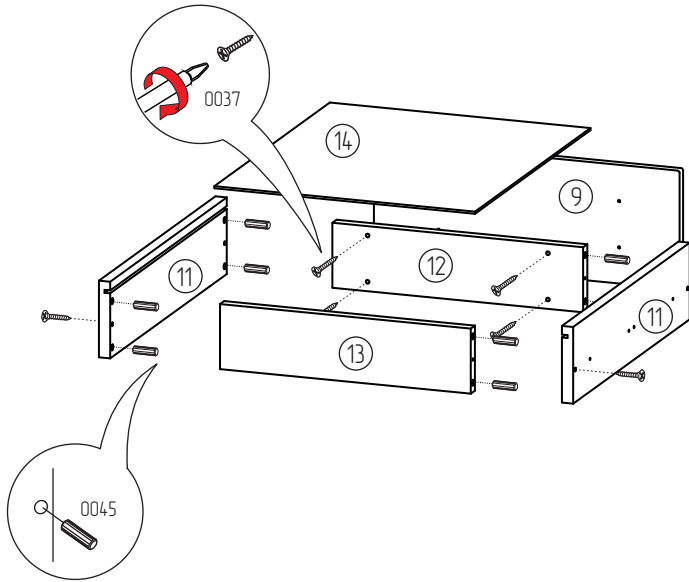

“РИО”
СТЛ.135.21 Тумба под ТВ

Поз.	Размер	Кол-во	Упаковка
1	336x488x16	1	пакет 1
2	336x488x16	1	пакет 1
3	336x488x16	1	пакет 1
4	336x488x16	1	пакет 1
5	1310x506x16	1	пакет 1
6	1310x506x16	1	пакет 1
7	412x488x16	1	пакет 1
8	864x332x16	1	пакет 2
9	434x164x16	1	пакет 2
10	364x1300x3	1	пакет 1
11	450x106x16	2	пакет 1
12	356x90x16	1	пакет 1
13	356x90x16	1	пакет 1
14	370x446x3	1	пакет 1

для ящика справа

для ящика слева