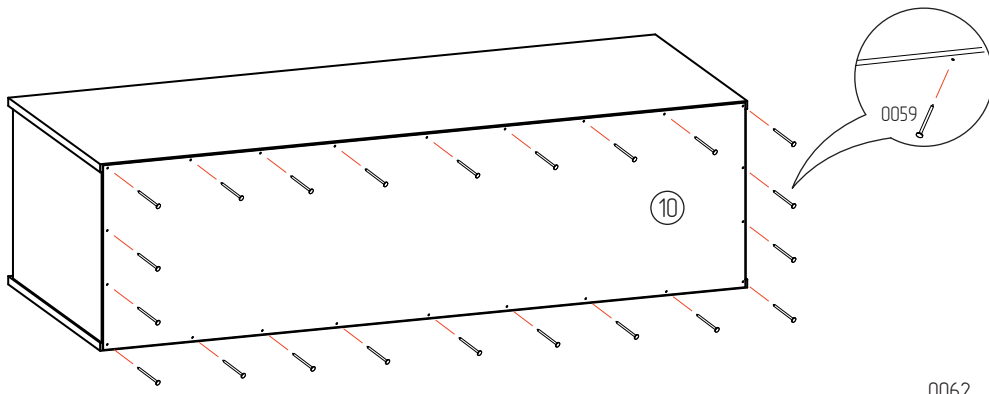

“РИО”
СТЛ.135.21 Тумба под ТВ

Поз.	Размер	Кол-во	Упаковка
1	336x488x16	1	пакет 1
2	336x488x16	1	пакет 1
3	336x488x16	1	пакет 1
4	336x488x16	1	пакет 1
5	1310x506x16	1	пакет 1
6	1310x506x16	1	пакет 1
7	412x488x16	1	пакет 1
8	864x332x16	1	пакет 2
9	434x164x16	1	пакет 2
10	364x1300x3	1	пакет 1
11	450x106x16	2	пакет 1
12	356x90x16	1	пакет 1
13	356x90x16	1	пакет 1
14	370x446x3	1	пакет 1

для ящика справа

для ящика слева