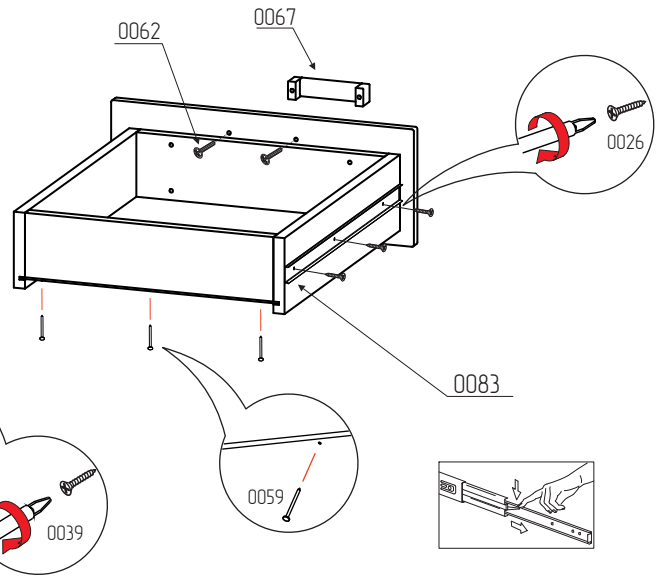

“РИО”
СТЛ.135.21 Тумба под ТВ

Поз.	Размер	Кол-во	Упаковка
1	336x488x16	1	пакет 1
2	336x488x16	1	пакет 1
3	336x488x16	1	пакет 1
4	336x488x16	1	пакет 1
5	1310x506x16	1	пакет 1
6	1310x506x16	1	пакет 1
7	412x488x16	1	пакет 1
8	864x332x16	1	пакет 2
9	434x164x16	1	пакет 2
10	364x1300x3	1	пакет 1
11	450x106x16	2	пакет 1
12	356x90x16	1	пакет 1
13	356x90x16	1	пакет 1
14	370x446x3	1	пакет 1

для ящика справа

для ящика слева