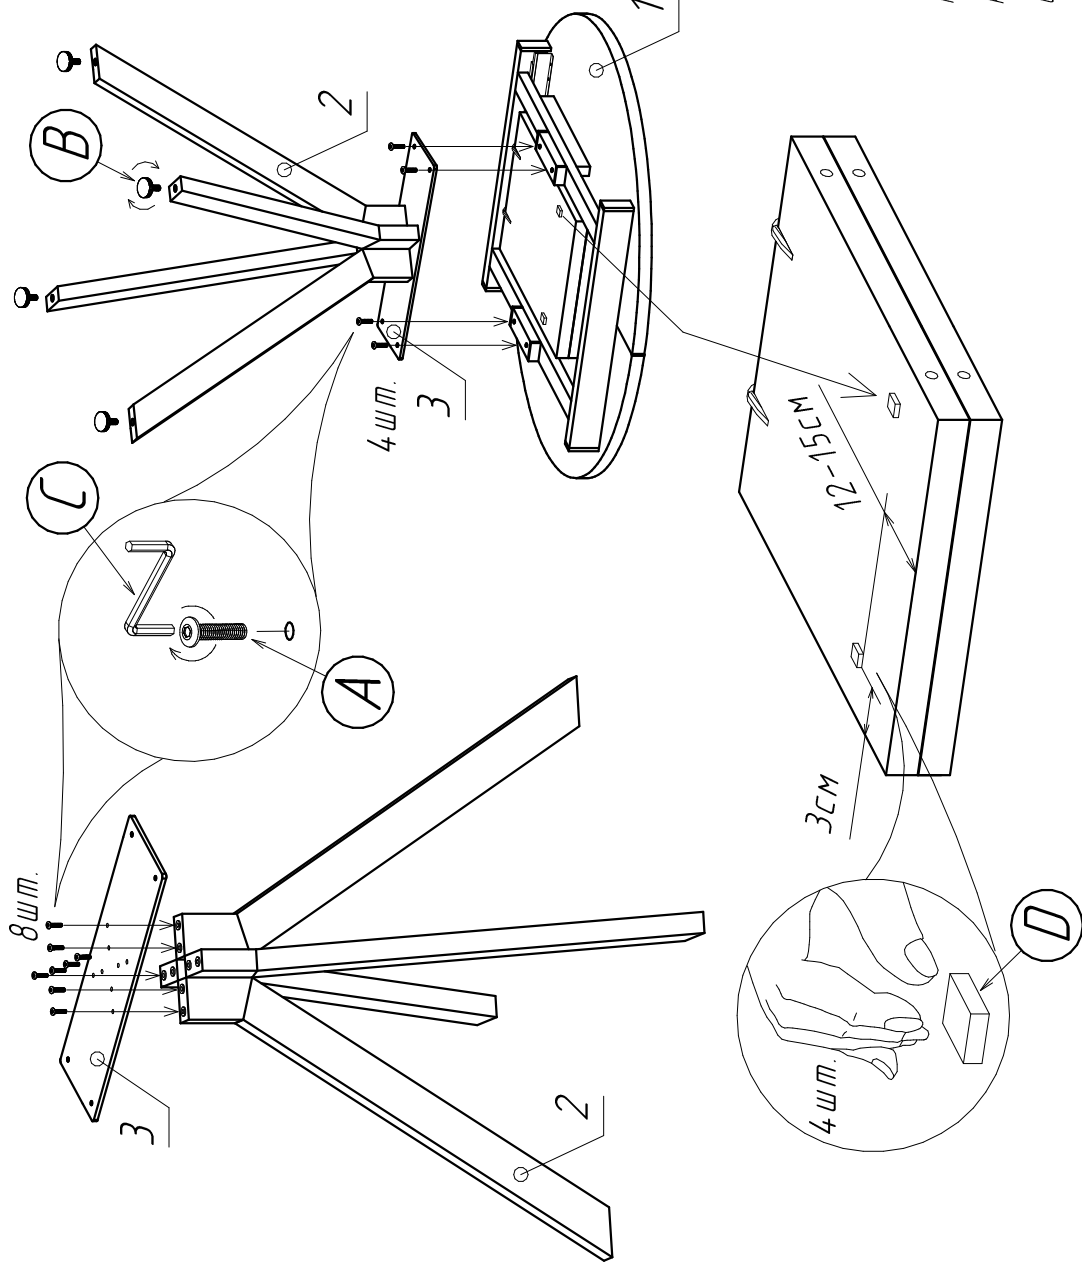

# Стол АЛЕН

Поз.	Наименование	Размеры	Кол.
		Стол 900х900/1200 (Стол 1000х1000/1400)	
1	Столешница в сборе	-	1
2	Опора	H=630мм	4
3	Пластина	426х146	1

## Комплектующие:

12	A	4	1	4
	B		C	D
	M6x20			

Производитель оставляет за собой право вносить изменения в конструкцию, технические характеристики и комплектацию изделия без предварительного уведомления.