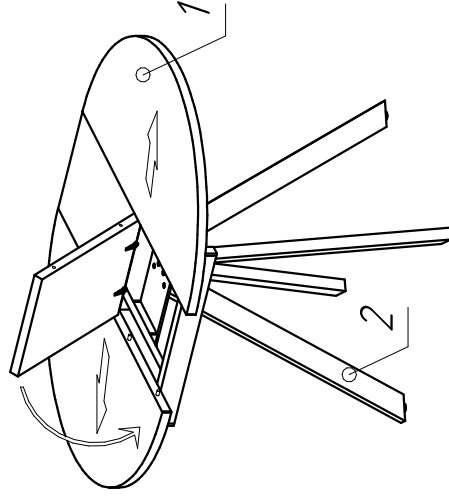

# Стол АЛЕН

Поз.	Наименование	Размеры	Кол.
		Стол 900х900/1200 (Стол 1000х1000/1400)	
1	Столешница в сборе	-	1
2	Опора	H=630мм	4
3	Пластина	426х146	1

## Комплектующие:

12	A	4	1	4
	B		C	D
	M6x20			

Производитель оставляет за собой право вносить изменения в конструкцию, технические характеристики и комплектацию изделия без предварительного уведомления.