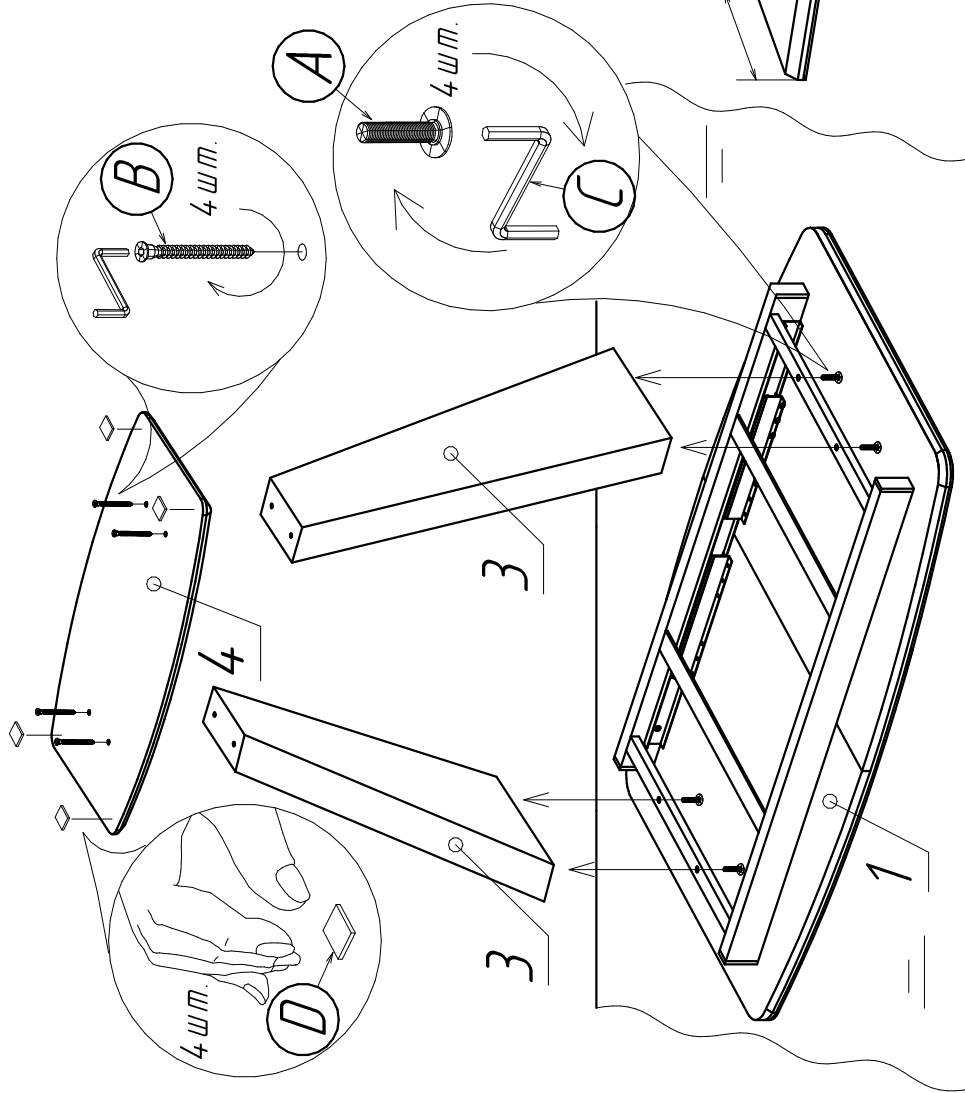

Производитель оставляет за собой право вносить изменения в конструкцию, технические характеристики и комплектацию изделия без предварительного уведомления.