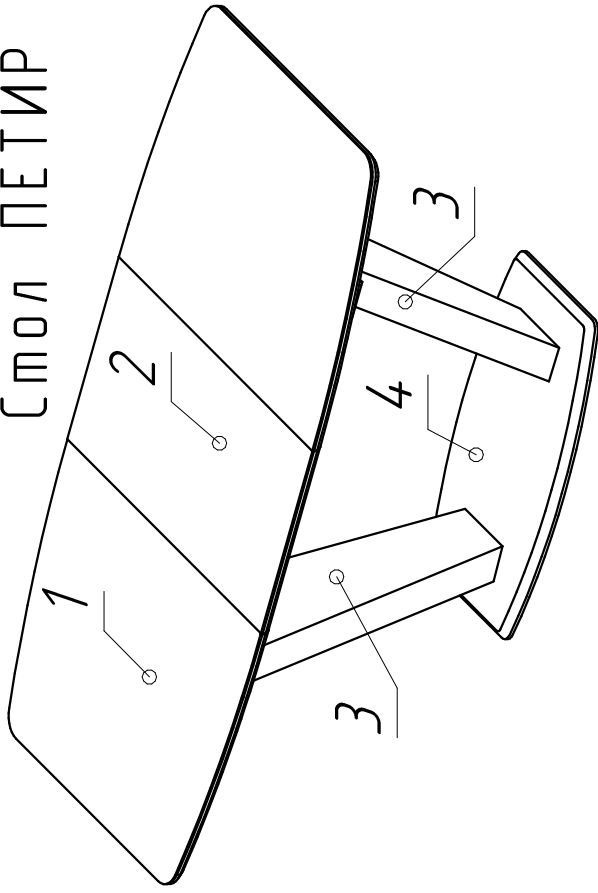

20 мин

Поз.	Наименование	Размеры	Кол.
1	Столешница в сборе	-	1
2	Вставка	800x400	1
3	Опора	H=634мм	2
4	Основа	700x400	1

# Стол ПЕТИР