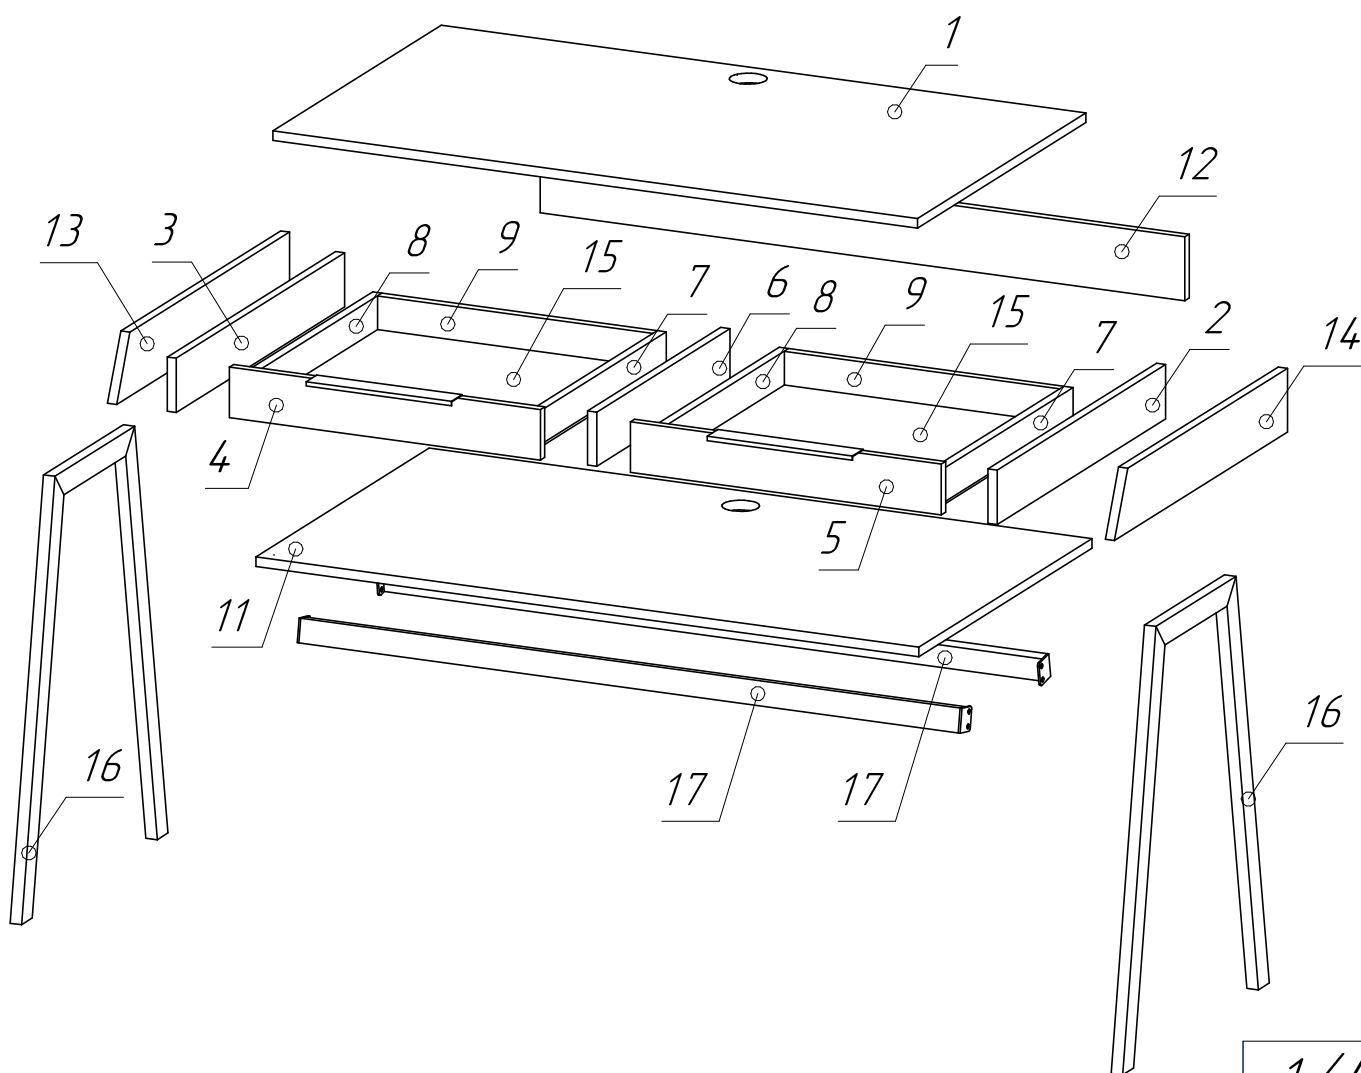

Производитель оставляет за собой право вносить изменения в конструкцию, технические характеристики и комплектацию изделия без предварительного уведомления.