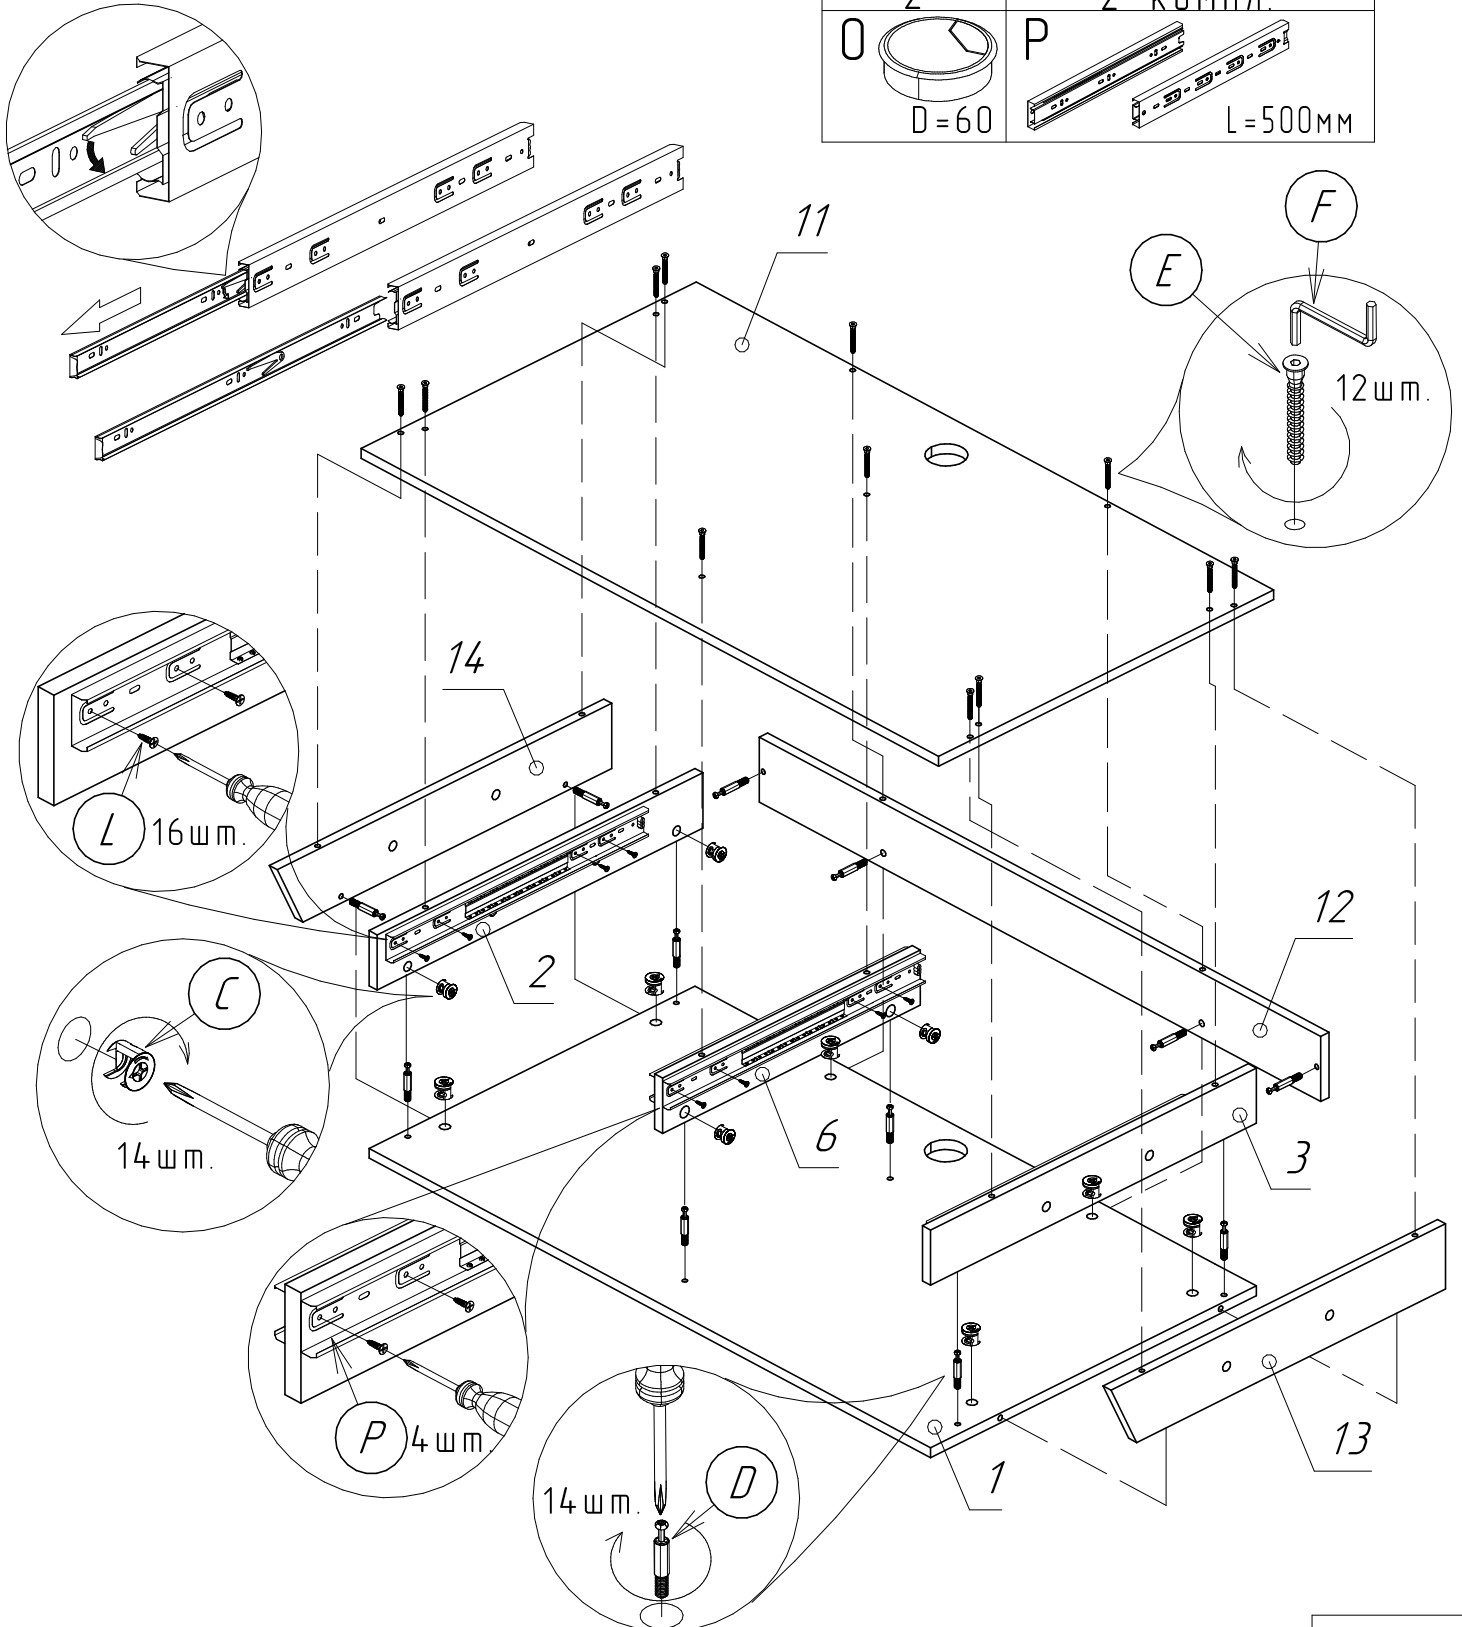

Стол компьютерный РОКС 1200x650x760

Поз.	Наименование	Размеры	Кол.
1	Столешница	1128x632	1
2	Бок правый внутренний	90x632	1
3	Бок левый внутренний	90x632	1
4	Накладка левая	84x544	1
5	Накладка правая	84x544	1
6	Бок средний	90x500	1
7	Бок ящика правый	56x500	2
8	Бок ящика левый	56x500	2
9	Задняя стенка ящика	56x482	2
10	Передняя стенка ящика	56x482	2
11	Низ	1160x650	1
12	Щит	1128x106	1
13	Бок внешний левый	649x106	1
14	Бок внешний правый	649x106	1
15	Дно ящика ДВП	514x500	2
16	Опора металлическая	709x550	2
17	Царга металлическая	1160x40	2

Производитель оставляет за собой право вносить изменения в конструкцию, технические характеристики и комплектацию изделия без предварительного уведомления.

Комплектующие:

4	8	14	14	20	1	4
A  M6x40	B  M6x20	C 	D 	E 	F 	G 
2	40	6+14	4+10	32	6	4
H 	I  2x20	J  D=10	K  D=18	L  3,5x16	M  4x30	N  4x55
				2	2 КОМПЛ.	
				O  D=60	P  L=500MM	