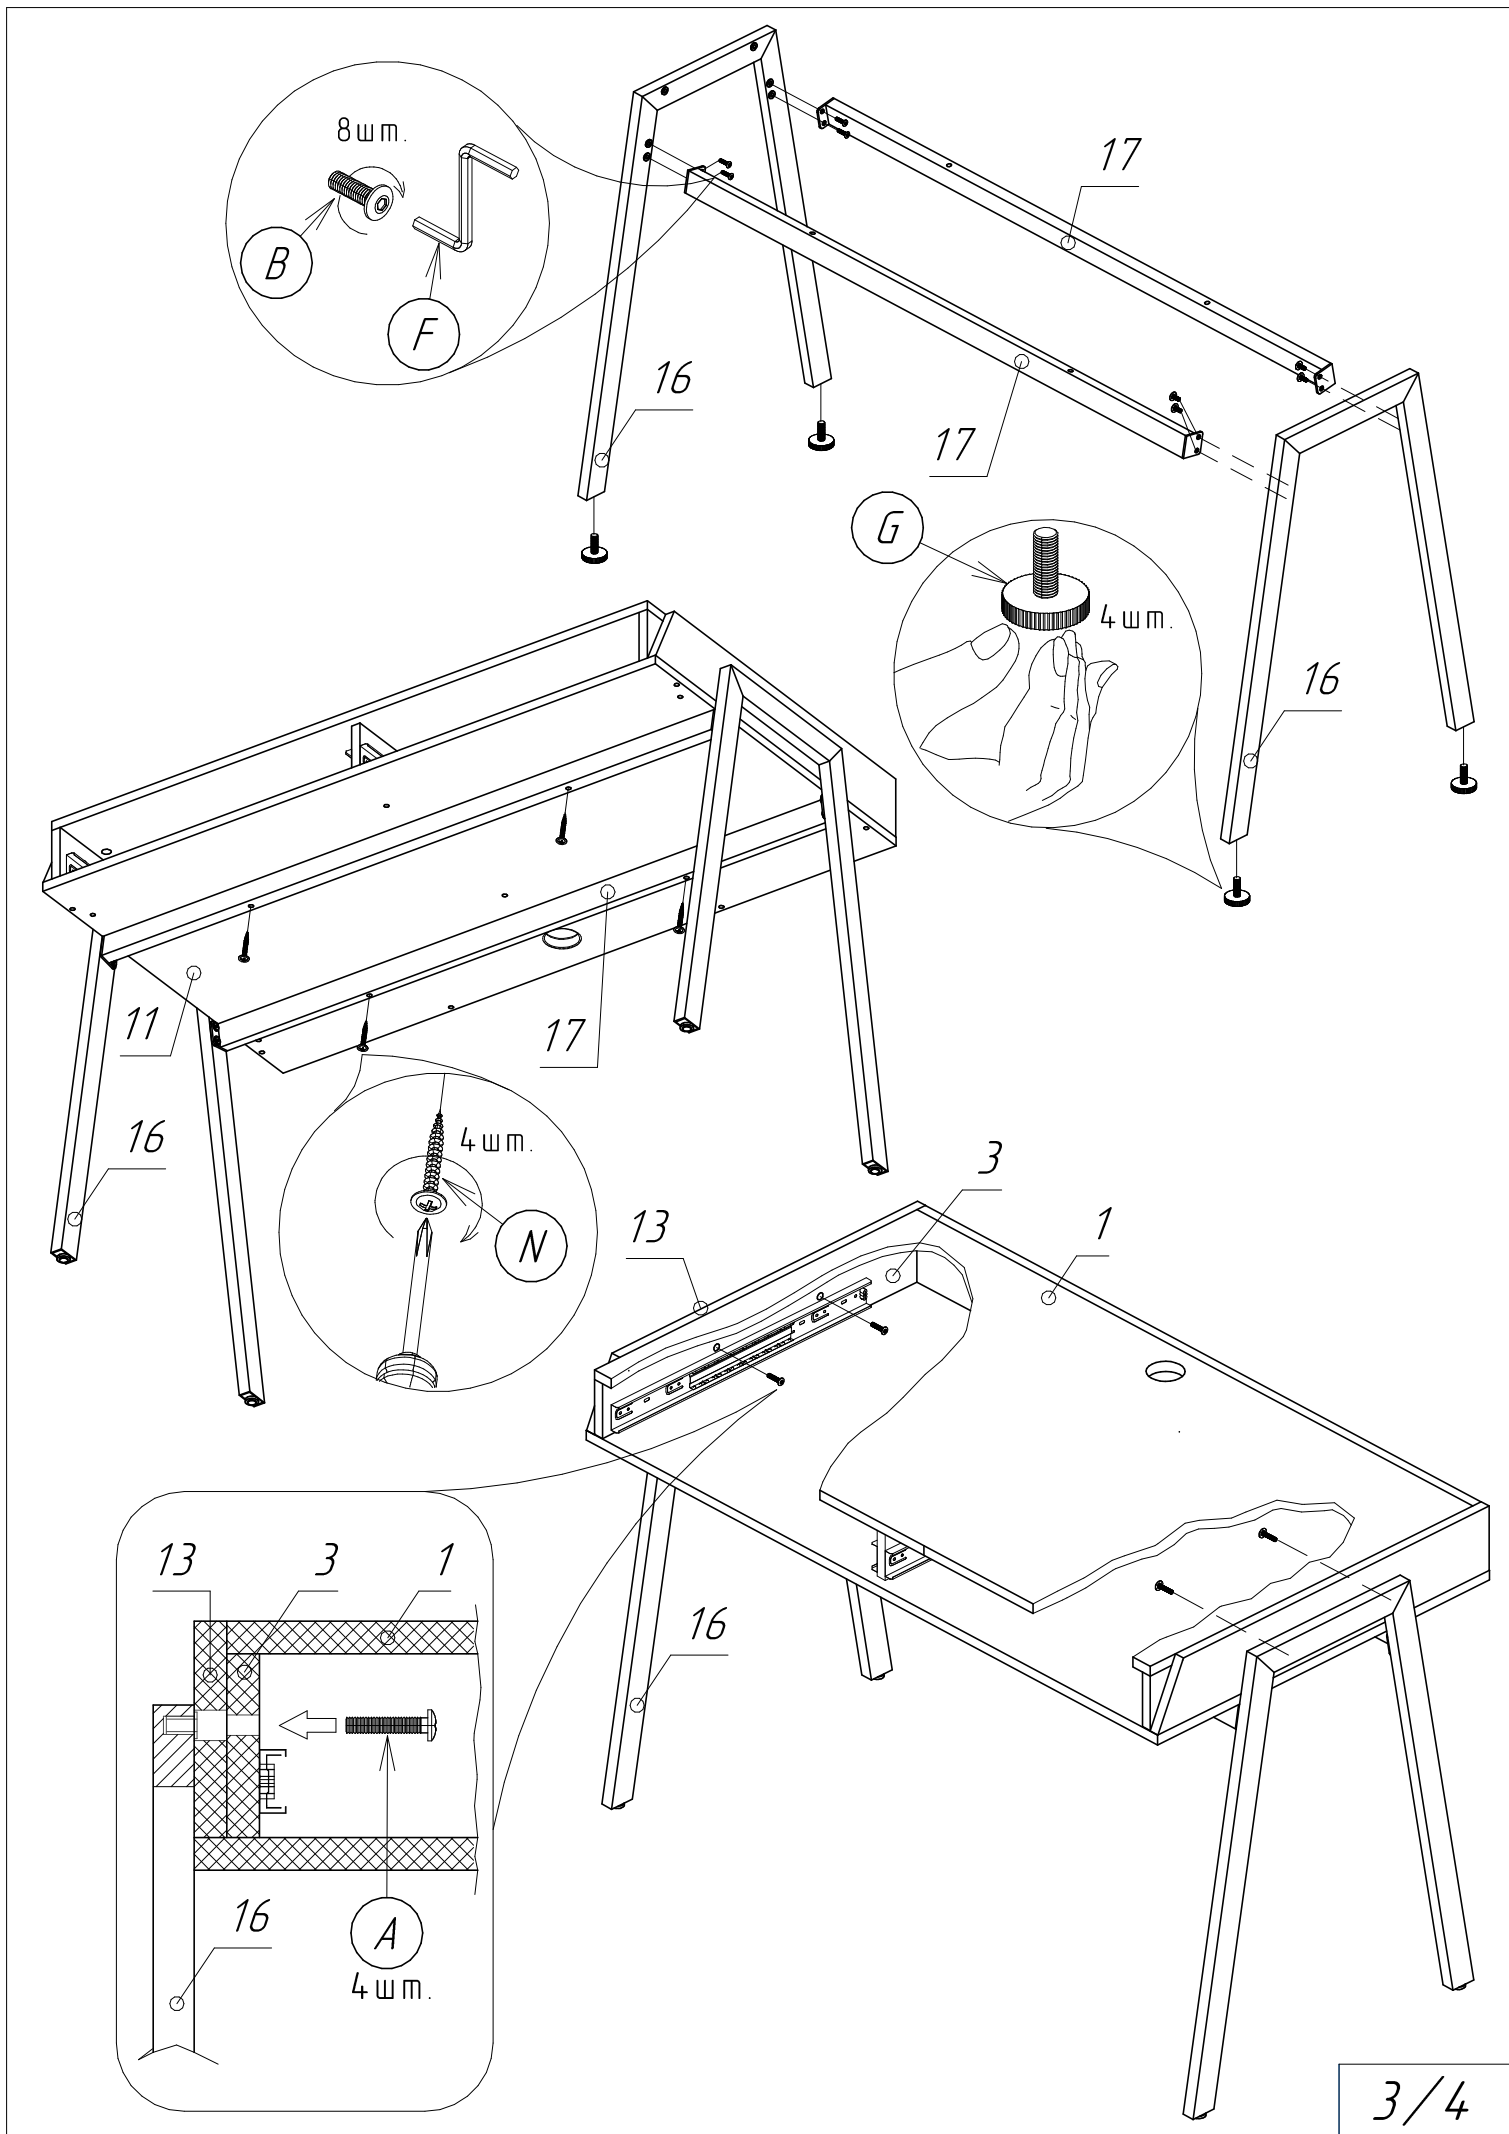

Стол компьютерный РОКС 1200x650x760

Поз.	Наименование	Размеры	Кол.
1	Столешница	1128x632	1
2	Бок правый внутренний	90x632	1
3	Бок левый внутренний	90x632	1
4	Накладка левая	84x544	1
5	Накладка правая	84x544	1
6	Бок средний	90x500	1
7	Бок ящика правый	56x500	2
8	Бок ящика левый	56x500	2
9	Задняя стенка ящика	56x482	2
10	Передняя стенка ящика	56x482	2
11	Низ	1160x650	1
12	Щит	1128x106	1
13	Бок внешний левый	649x106	1
14	Бок внешний правый	649x106	1
15	Дно ящика ДВП	514x500	2
16	Опора металлическая	709x550	2
17	Царга металлическая	1160x40	2

Производитель оставляет за собой право вносить изменения в конструкцию, технические характеристики и комплектацию изделия без предварительного уведомления.

Комплектующие:

4	8	14	14	20	1	4
A  M6x40	B  M6x20	C 	D 	E 	F 	G 
2	40	6+14	4+10	32	6	4
H 	I  2x20	J  D=10	K  D=18	L  3,5x16	M  4x30	N  4x55
				2	2 КОМПЛ.	
				O  D=60	P  L=500MM	