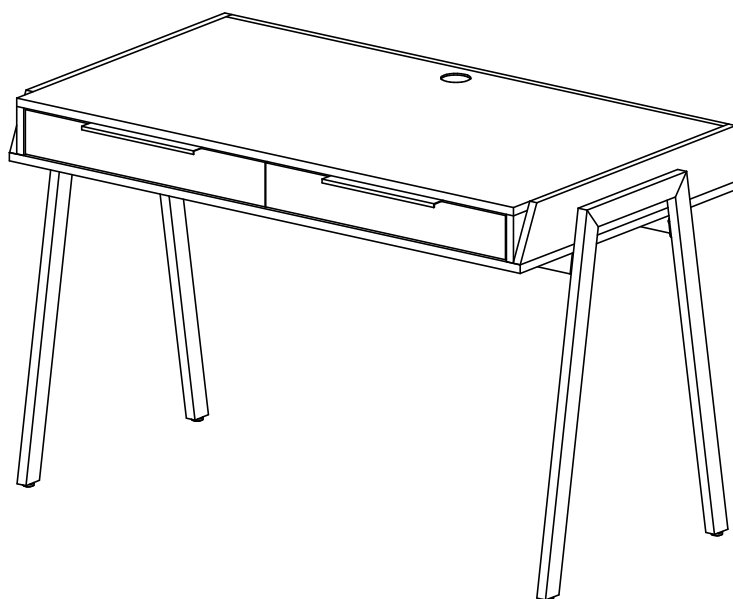

Стол компьютерный РОКС 1200x650x760

Поз.	Наименование	Размеры	Кол.
1	Столешница	1128x632	1
2	Бок правый внутренний	90x632	1
3	Бок левый внутренний	90x632	1
4	Накладка левая	84x544	1
5	Накладка правая	84x544	1
6	Бок средний	90x500	1
7	Бок ящика правый	56x500	2
8	Бок ящика левый	56x500	2
9	Задняя стенка ящика	56x482	2
10	Передняя стенка ящика	56x482	2
11	Низ	1160x650	1
12	Щит	1128x106	1
13	Бок внешний левый	649x106	1
14	Бок внешний правый	649x106	1
15	Дно ящика ДВП	514x500	2
16	Опора металлическая	709x550	2
17	Царга металлическая	1160x40	2