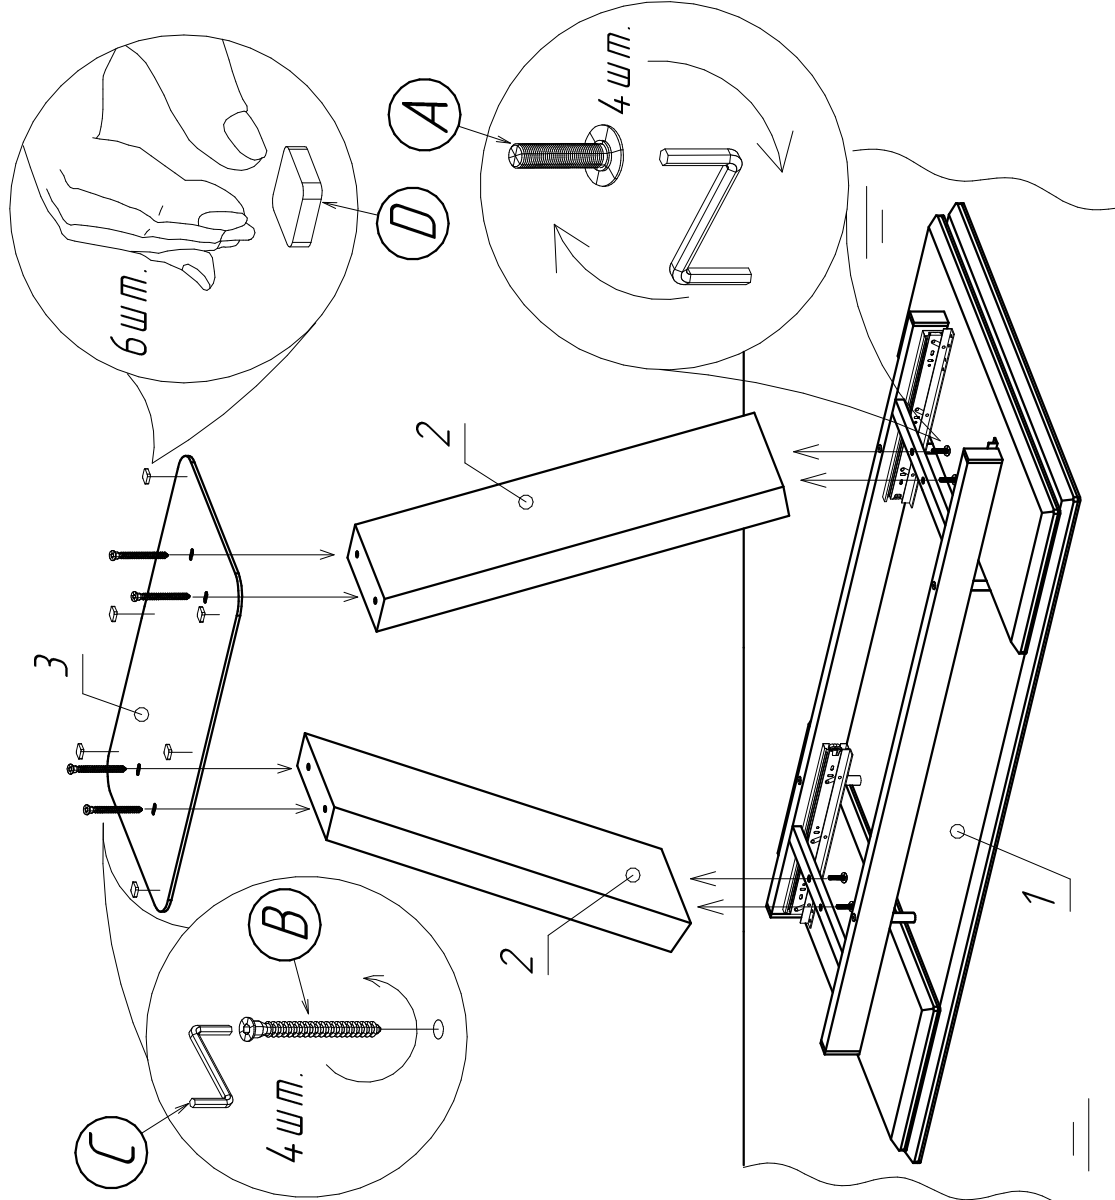

20 мин.

Поз.	Наименование	Размеры	Кол.
1	Столешница в сборе	-	1
2	Опора	H=611мм	2
3	Основа	700x400	1

Стол КОНОР  
1402/2006x802

Комплекующие:

4	A	4	1	6
	B		C	D
	M6x35			

Производитель оставляет за собой право вносить изменения в конструкцию, технические характеристики и комплектацию изделия без предварительного уведомления.