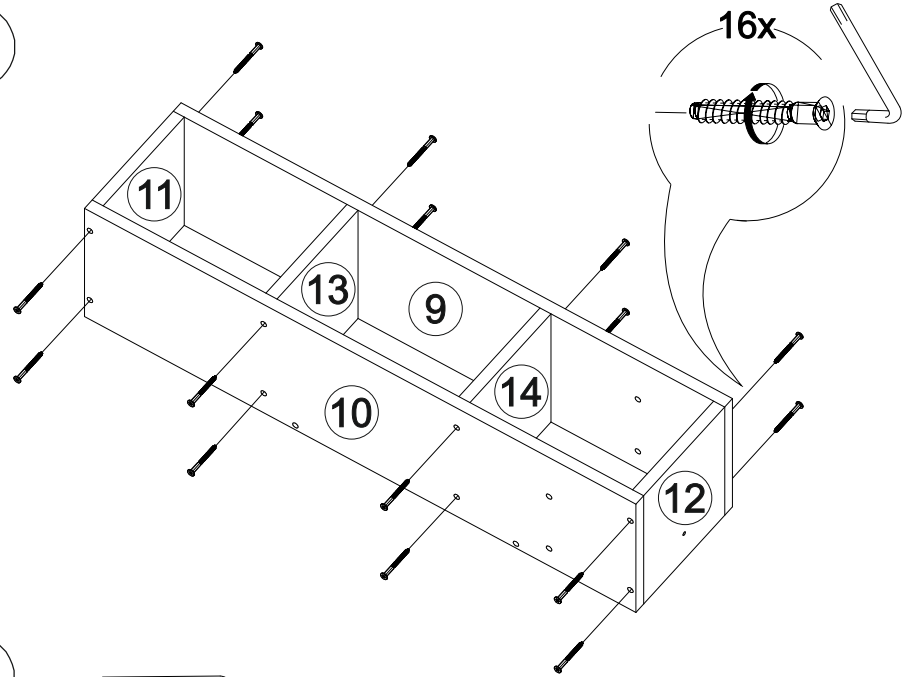

11

В мебельном наборе могут быть конструктивные изменения, не указанные в данной инструкции и не ухудшающие качество изделия.

Стол компьютерный

1200	1550	500

№ дет.	Деталь/Detail	Размер/Size	Кол-во/ Quantity	№ упак./ № pack
1	Бок правый/Side right	734x400	1	2/2
2	Бок левый/Side left	734x200	1	2/2
3	Бок правый/Side right	734x400	1	2/2
4	Задняя стенка/Back side	734x384	1	2/2
5	Вязка/Connecting element	368x384	1	2/2
6	Вязка/Connecting element	368x384	1	1/2
7	Крышка/Top	1200x500	1	1/2
8	Усиление/Plank	784x220	1	1/2
9-10	Крышка/Top	800x200	2	1/2
11-12	Перегородка/Side	168x200	2	2/2
13-14	Перегородка/Side	168x200	2	2/2
15	Задняя стенка/Back side	400x400	1	1/2
16	Бок левый/Side left	400x160	1	2/2
17	Бок левый/Side left	200x160	1	2/2
18	Бок правый/Side right	800x160	1	1/2
19-20	Вязка/Connecting element	268x160	2	2/2
21	Полка/Shelf	268x160	1	2/2
22	Полка/Shelf	150x160	1	2/2

9

10

7

8

1

2

3

4