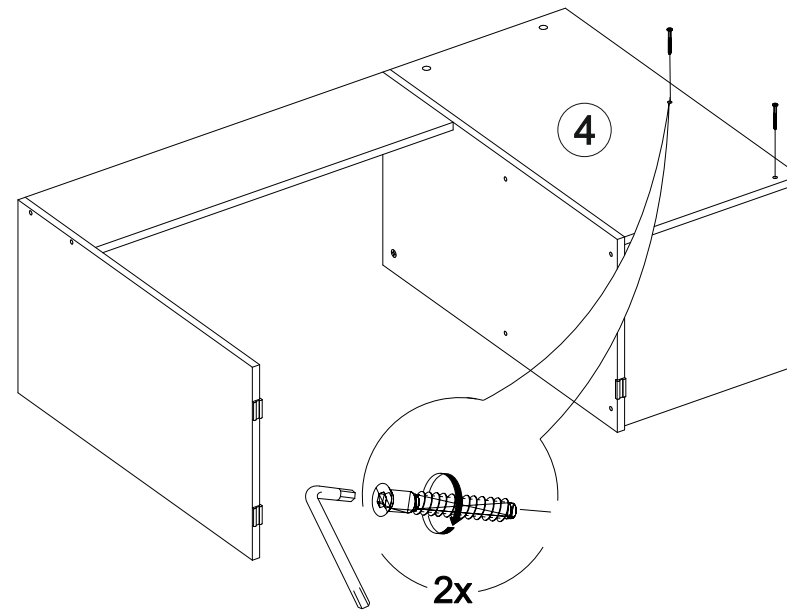

№ дет.	Деталь/Detail	Размер/Size	Кол-во/ Quantity	№ упак./ № pack
1	Бок правый/Side right	734x400	1	2/2
2	Бок левый/Side left	734x200	1	2/2
3	Бок правый/Side right	734x400	1	2/2
4	Задняя стенка/Back side	734x384	1	2/2
5	Вязка/Connecting element	368x384	1	2/2
6	Вязка/Connecting element	368x384	1	1/2
7	Крышка/Top	1200x500	1	1/2
8	Усиление/Plank	784x220	1	1/2
9-10	Крышка/Top	800x200	2	1/2
11-12	Перегородка/Side	168x200	2	2/2
13-14	Перегородка/Side	168x200	2	2/2
15	Задняя стенка/Back side	400x400	1	1/2
16	Бок левый/Side left	400x160	1	2/2
17	Бок левый/Side left	200x160	1	2/2
18	Бок правый/Side right	800x160	1	1/2
19-20	Вязка/Connecting element	268x160	2	2/2
21	Полка/Shelf	268x160	1	2/2
22	Полка/Shelf	150x160	1	2/2

9