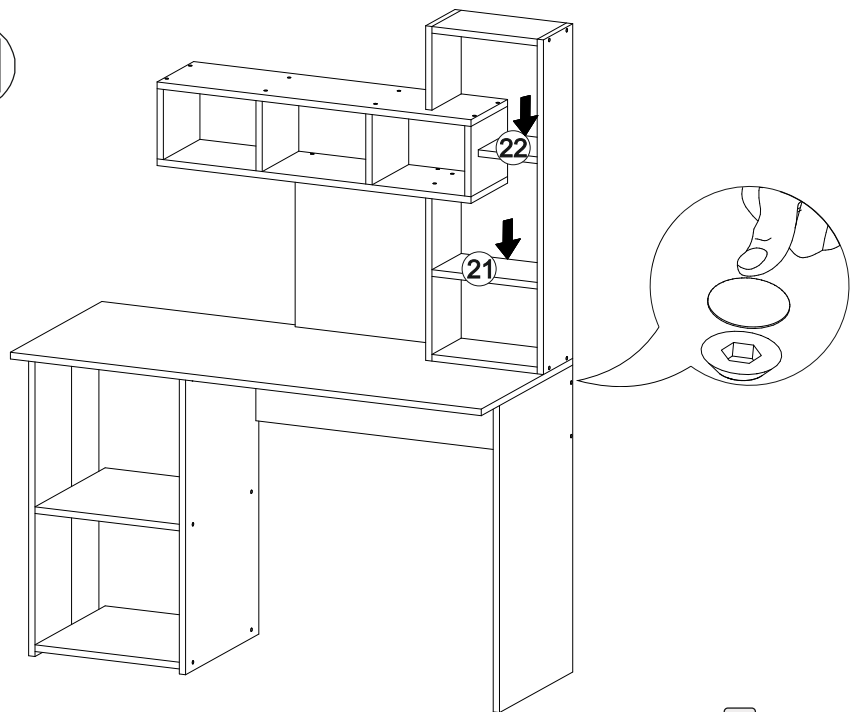

11

В мебельном наборе могут быть конструктивные изменения, не указанные в данной инструкции и не ухудшающие качество изделия.

Стол компьютерный

1200	1550	500

№ дет.	Деталь/Detail	Размер/Size	Кол-во/ Quantity	№ упак./ № pack
1	Бок правый/Side right	734x400	1	2/2
2	Бок левый/Side left	734x200	1	2/2
3	Бок правый/Side right	734x400	1	2/2
4	Задняя стенка/Back side	734x384	1	2/2
5	Вязка/Connecting element	368x384	1	2/2
6	Вязка/Connecting element	368x384	1	1/2
7	Крышка/Top	1200x500	1	1/2
8	Усиление/Plank	784x220	1	1/2
9-10	Крышка/Top	800x200	2	1/2
11-12	Перегородка/Side	168x200	2	2/2
13-14	Перегородка/Side	168x200	2	2/2
15	Задняя стенка/Back side	400x400	1	1/2
16	Бок левый/Side left	400x160	1	2/2
17	Бок левый/Side left	200x160	1	2/2
18	Бок правый/Side right	800x160	1	1/2
19-20	Вязка/Connecting element	268x160	2	2/2
21	Полка/Shelf	268x160	1	2/2
22	Полка/Shelf	150x160	1	2/2