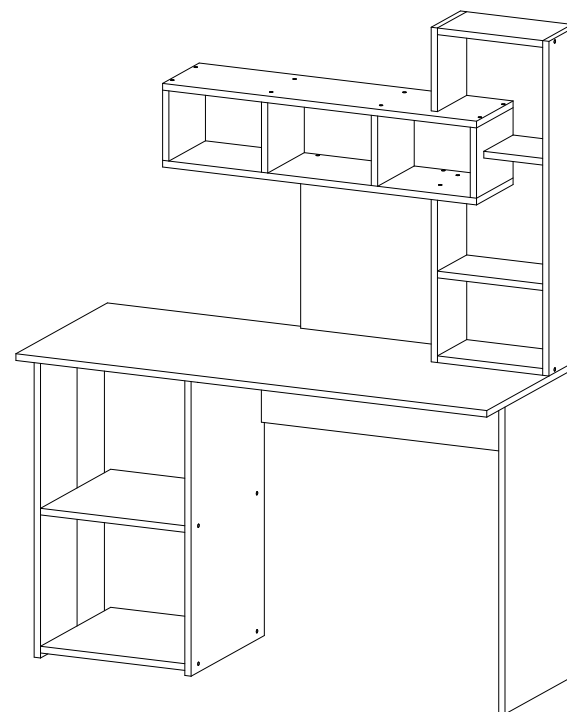

11

В мебельном наборе могут быть конструктивные изменения, не указанные в данной инструкции и не ухудшающие качество изделия.

Стол компьютерный

1200	1550	500

№ дет.	Деталь/Detail	Размер/Size	Кол-во/ Quantity	№ упак./ № pack
1	Бок правый/Side right	734x400	1	2/2
2	Бок левый/Side left	734x200	1	2/2
3	Бок правый/Side right	734x400	1	2/2
4	Задняя стенка/Back side	734x384	1	2/2
5	Вязка/Connecting element	368x384	1	2/2
6	Вязка/Connecting element	368x384	1	1/2
7	Крышка/Top	1200x500	1	1/2
8	Усиление/Plank	784x220	1	1/2
9-10	Крышка/Top	800x200	2	1/2
11-12	Перегородка/Side	168x200	2	2/2
13-14	Перегородка/Side	168x200	2	2/2
15	Задняя стенка/Back side	400x400	1	1/2
16	Бок левый/Side left	400x160	1	2/2
17	Бок левый/Side left	200x160	1	2/2
18	Бок правый/Side right	800x160	1	1/2
19-20	Вязка/Connecting element	268x160	2	2/2
21	Полка/Shelf	268x160	1	2/2
22	Полка/Shelf	150x160	1	2/2

9

10

7

8

1

2

3

4