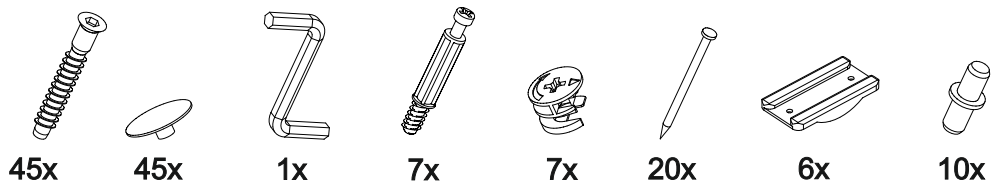

11

В мебельном наборе могут быть конструктивные изменения, не указанные в данной инструкции и не ухудшающие качество изделия.

Стол компьютерный

1200	1550	500

№ дет.	Деталь/Detail	Размер/Size	Кол-во/ Quantity	№ упак./ № pack
1	Бок правый/Side right	734x400	1	2/2
2	Бок левый/Side left	734x200	1	2/2
3	Бок правый/Side right	734x400	1	2/2
4	Задняя стенка/Back side	734x384	1	2/2
5	Вязка/Connecting element	368x384	1	2/2
6	Вязка/Connecting element	368x384	1	1/2
7	Крышка/Top	1200x500	1	1/2
8	Усиление/Plank	784x220	1	1/2
9-10	Крышка/Top	800x200	2	1/2
11-12	Перегородка/Side	168x200	2	2/2
13-14	Перегородка/Side	168x200	2	2/2
15	Задняя стенка/Back side	400x400	1	1/2
16	Бок левый/Side left	400x160	1	2/2
17	Бок левый/Side left	200x160	1	2/2
18	Бок правый/Side right	800x160	1	1/2
19-20	Вязка/Connecting element	268x160	2	2/2
21	Полка/Shelf	268x160	1	2/2
22	Полка/Shelf	150x160	1	2/2