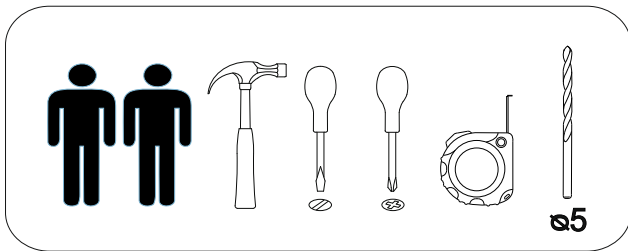

11

В мебельном наборе могут быть конструктивные изменения, не указанные в данной инструкции и не ухудшающие качество изделия.

Стол компьютерный

1200	1550	500

№ дет.	Деталь/Detail	Размер/Size	Кол-во/ Quantity	№ упак./ № pack
1	Бок правый/Side right	734x400	1	2/2
2	Бок левый/Side left	734x200	1	2/2
3	Бок правый/Side right	734x400	1	2/2
4	Задняя стенка/Back side	734x384	1	2/2
5	Вязка/Connecting element	368x384	1	2/2
6	Вязка/Connecting element	368x384	1	1/2
7	Крышка/Top	1200x500	1	1/2
8	Усиление/Plank	784x220	1	1/2
9-10	Крышка/Top	800x200	2	1/2
11-12	Перегородка/Side	168x200	2	2/2
13-14	Перегородка/Side	168x200	2	2/2
15	Задняя стенка/Back side	400x400	1	1/2
16	Бок левый/Side left	400x160	1	2/2
17	Бок левый/Side left	200x160	1	2/2
18	Бок правый/Side right	800x160	1	1/2
19-20	Вязка/Connecting element	268x160	2	2/2
21	Полка/Shelf	268x160	1	2/2
22	Полка/Shelf	150x160	1	2/2