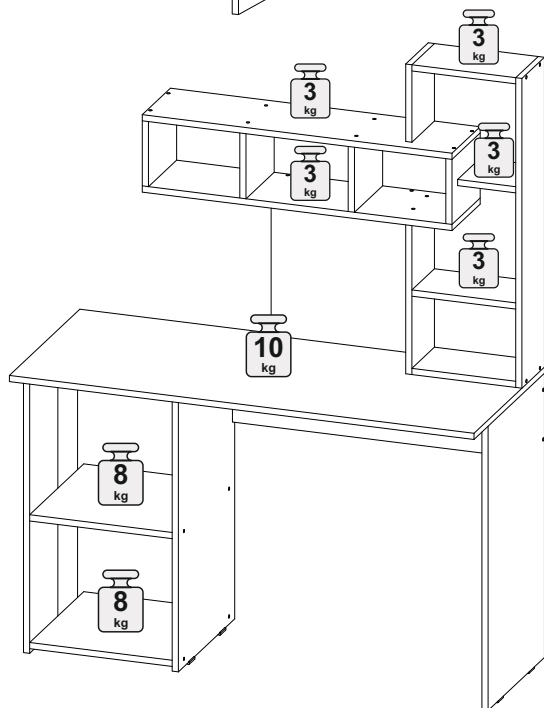

11

В мебельном наборе могут быть конструктивные изменения, не указанные в данной инструкции и не ухудшающие качество изделия.

Стол компьютерный

1200	1550	500

№ дет.	Деталь/Detail	Размер/Size	Кол-во/ Quantity	№ упак./ № pack
1	Бок правый/Side right	734x400	1	2/2
2	Бок левый/Side left	734x200	1	2/2
3	Бок правый/Side right	734x400	1	2/2
4	Задняя стенка/Back side	734x384	1	2/2
5	Вязка/Connecting element	368x384	1	2/2
6	Вязка/Connecting element	368x384	1	1/2
7	Крышка/Top	1200x500	1	1/2
8	Усиление/Plank	784x220	1	1/2
9-10	Крышка/Top	800x200	2	1/2
11-12	Перегородка/Side	168x200	2	2/2
13-14	Перегородка/Side	168x200	2	2/2
15	Задняя стенка/Back side	400x400	1	1/2
16	Бок левый/Side left	400x160	1	2/2
17	Бок левый/Side left	200x160	1	2/2
18	Бок правый/Side right	800x160	1	1/2
19-20	Вязка/Connecting element	268x160	2	2/2
21	Полка/Shelf	268x160	1	2/2
22	Полка/Shelf	150x160	1	2/2