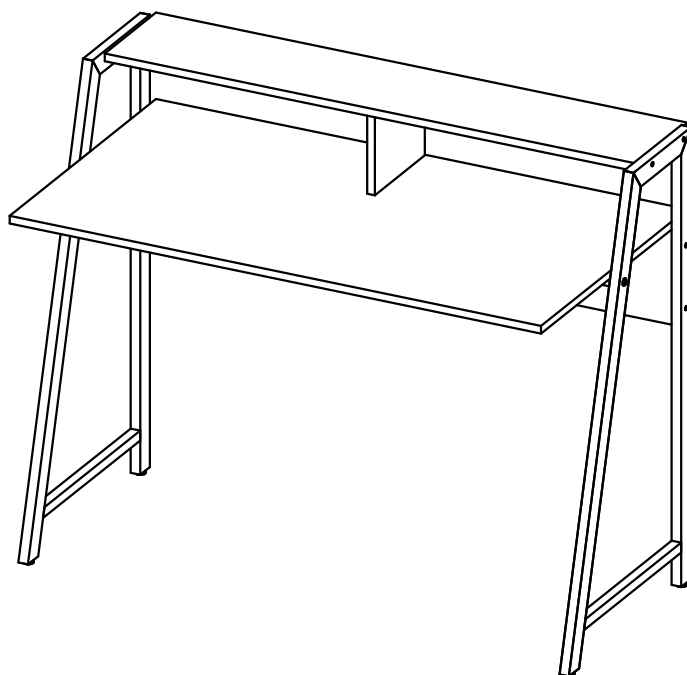

40 мин

Стол компьютерный АЛАРО 1150x600x930

Поз.	Наименование	Размеры	Кол.
1	Столешница	1110x600	1
2	Верх	1110x210	1
3	Щит	1110x200	1
4	Перегородка	160x205	1
5	Опора металлическая	921x500	2
6	Царга металлическая	1110x20	1