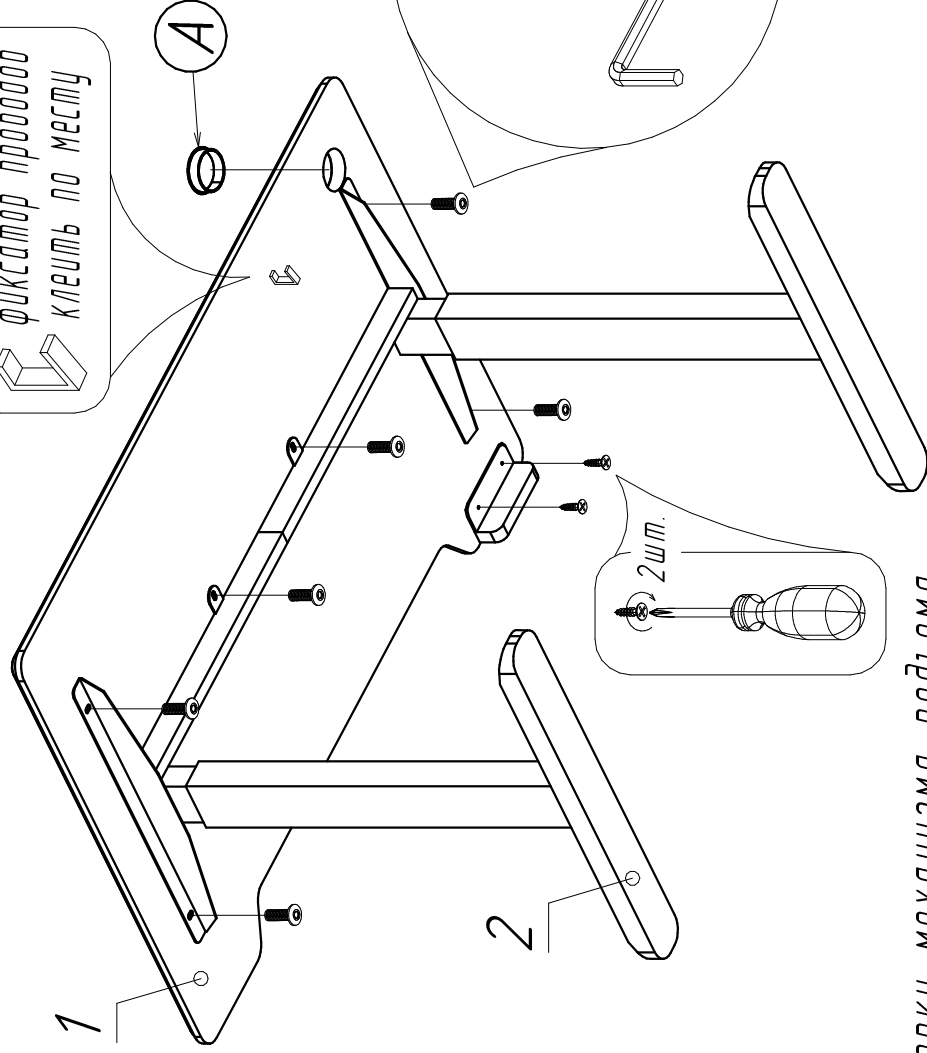

40 мин.

Поз.	Наименование	Размеры	Кол.
1	Столешница	1200x750 / 1400x750	1
2	Механизм подъема	-	1

Стол компьютерный (подъемный) МАРКОС

фиксатор проводов
клеить по месту

Комплектующие:

Сборку механизма подъема
смотри в коробке с механизмом