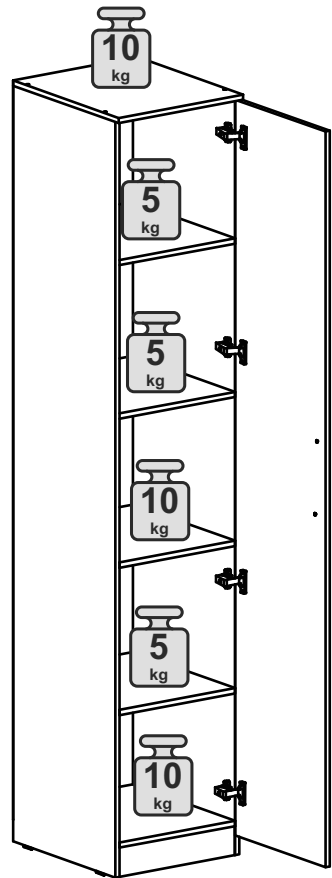

15

Агата Шкаф для белья

Agatha wardrobe

13

450x527x2305

- ① 2284x506x16 (x1)
- ② 2284x506x16(x1)
- ③ 450x524x16 (x1)
- ④ 416x506x16 (x2)
- ⑤ 416x506x16 (x3)
- ⑥ 416x64x16 (x1)
- ⑦ 2234x446x3 (x1)
- ⑧ 2224x446x16(x1)

11

12

9

1:1

10

1:2

6

11

2

8

3

4

9