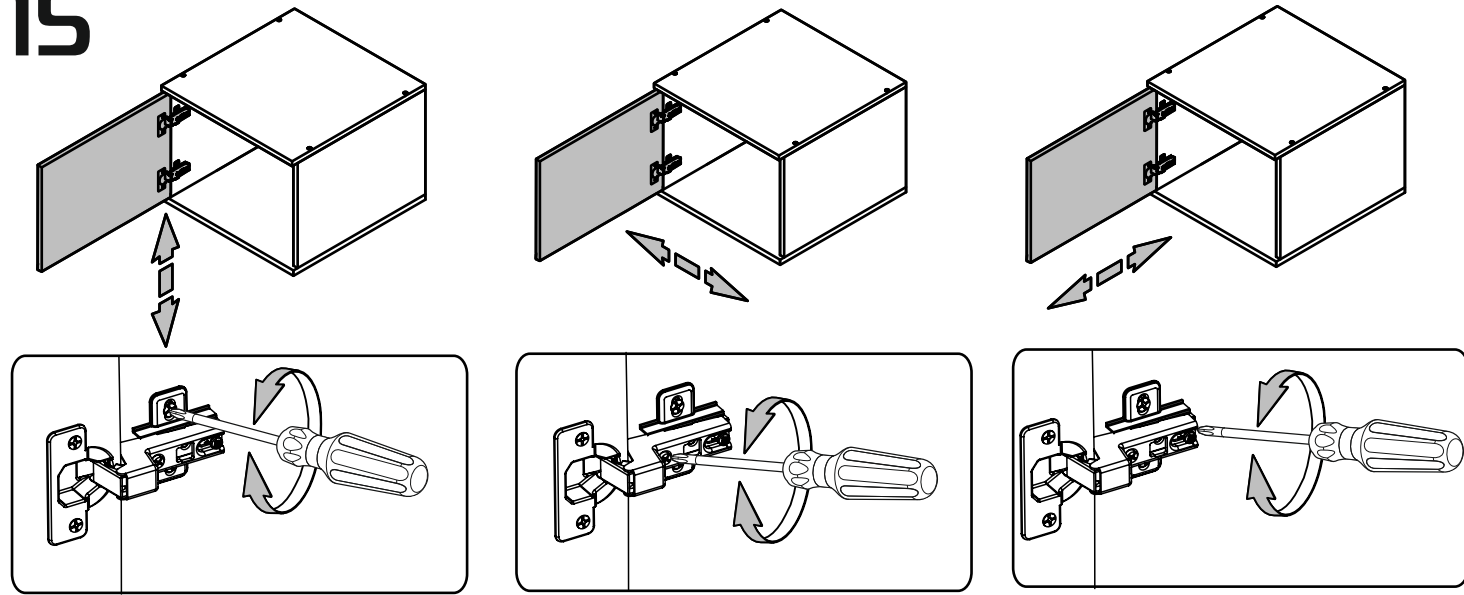

15

Агата Шкаф для белья

Agatha wardrobe

13

450x527x2305

- ① 2284x506x16 (x1)
- ② 2284x506x16(x1)
- ③ 450x524x16 (x1)
- ④ 416x506x16 (x2)
- ⑤ 416x506x16 (x3)
- ⑥ 416x64x16 (x1)
- ⑦ 2234x446x3 (x1)
- ⑧ 2224x446x16(x1)