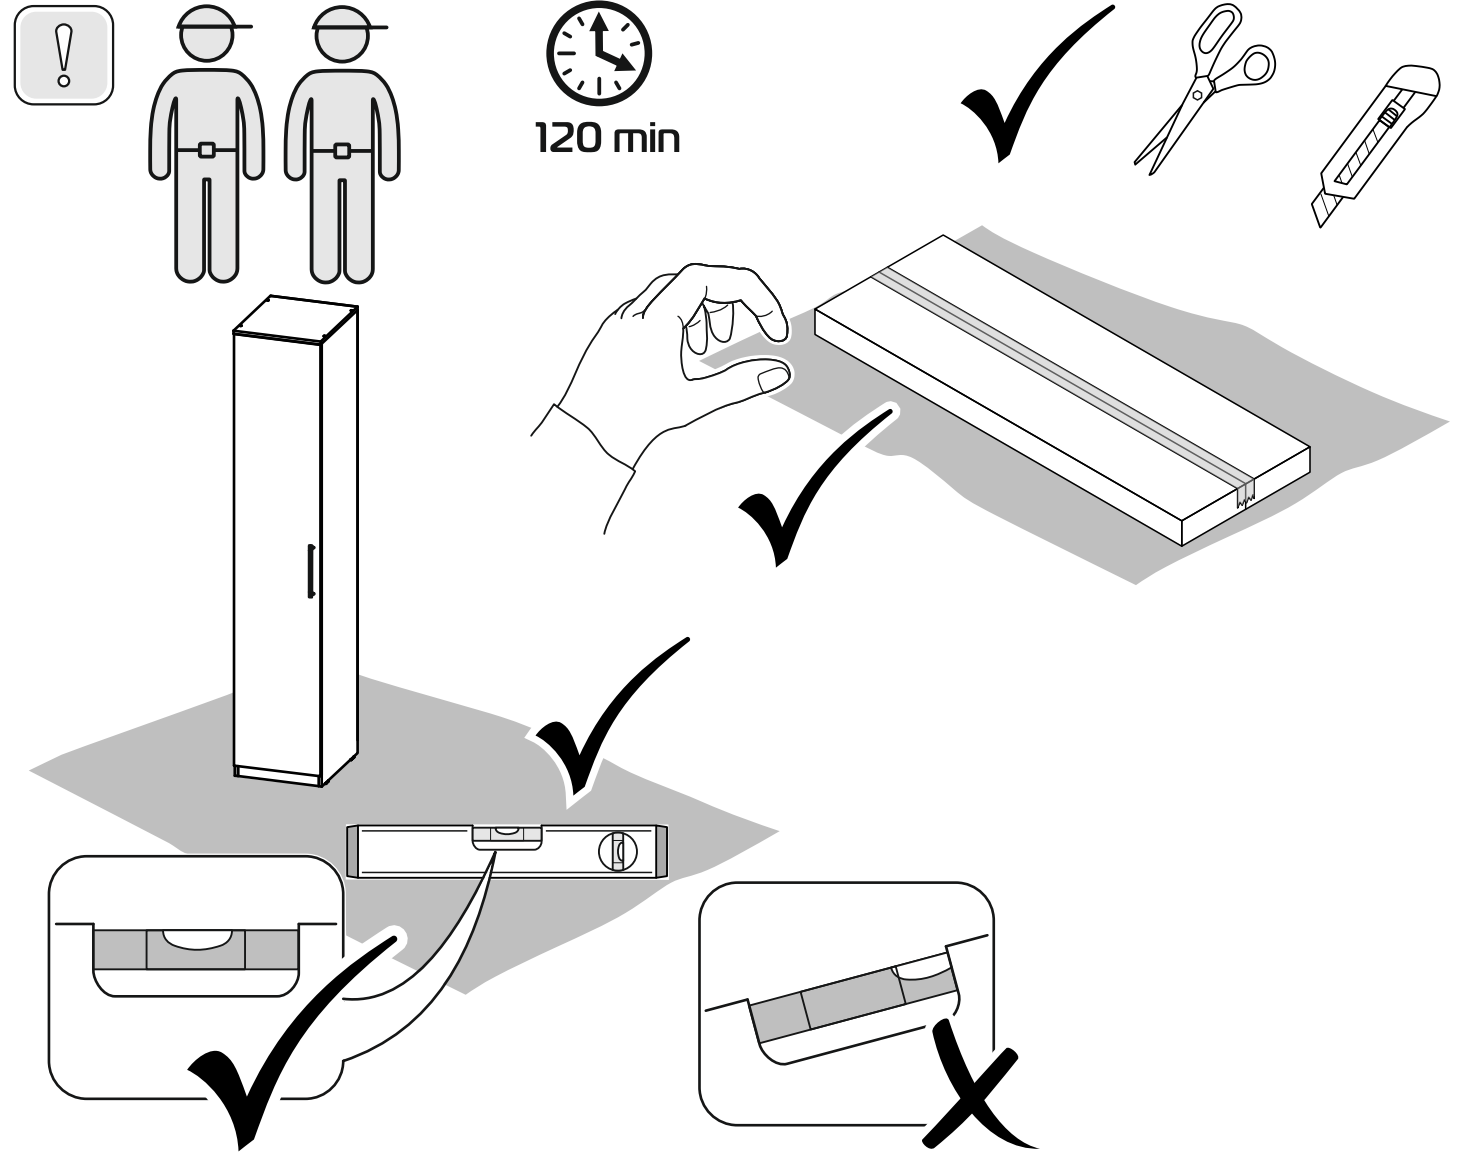

15

Агата Шкаф для белья

Agatha wardrobe

13

450x527x2305

- ① 2284x506x16 (x1)
- ② 2284x506x16(x1)
- ③ 450x524x16 (x1)
- ④ 416x506x16 (x2)
- ⑤ 416x506x16 (x3)
- ⑥ 416x64x16 (x1)
- ⑦ 2234x446x3 (x1)
- ⑧ 2224x446x16(x1)