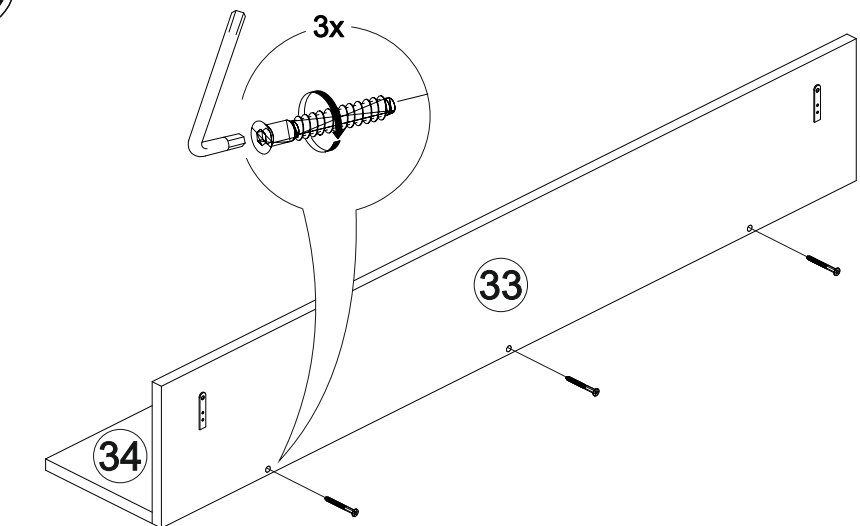

10x

2x

30

В мебельном наборе могут быть конструктивные изменения, не указанные в данной инструкции и не ухудшающие качество изделия

Высота изделия изменяется в зависимости от вашего варианта установки

1700	434	420

№ дет.	Деталь/Detail	Размер/Size	Кол-во/Quantity	№ упак./№ pack
1	Бок левый/Side left	368x400	1	1/5
2	Бок правый/Side right	368x400	1	1/5
3	Крышка/Top	1700x400	1	1/5
4	Дно/Bottom	1700x400	1	1/5
5	Вязка/Connecting element	1282x400	1	1/5
6	Перегородка/Side	368x400	1	1/5
7	Перегородка/Side	212x400	1	1/5
8	Перегородка/Side	140x400	1	1/5
9	Фасад/Front	412x396	1	1/5
10-11	Фасад/Front	254x647	2	1/5
12	Задняя стенка ЛДВП/Back wall	395x1695	1	1/5