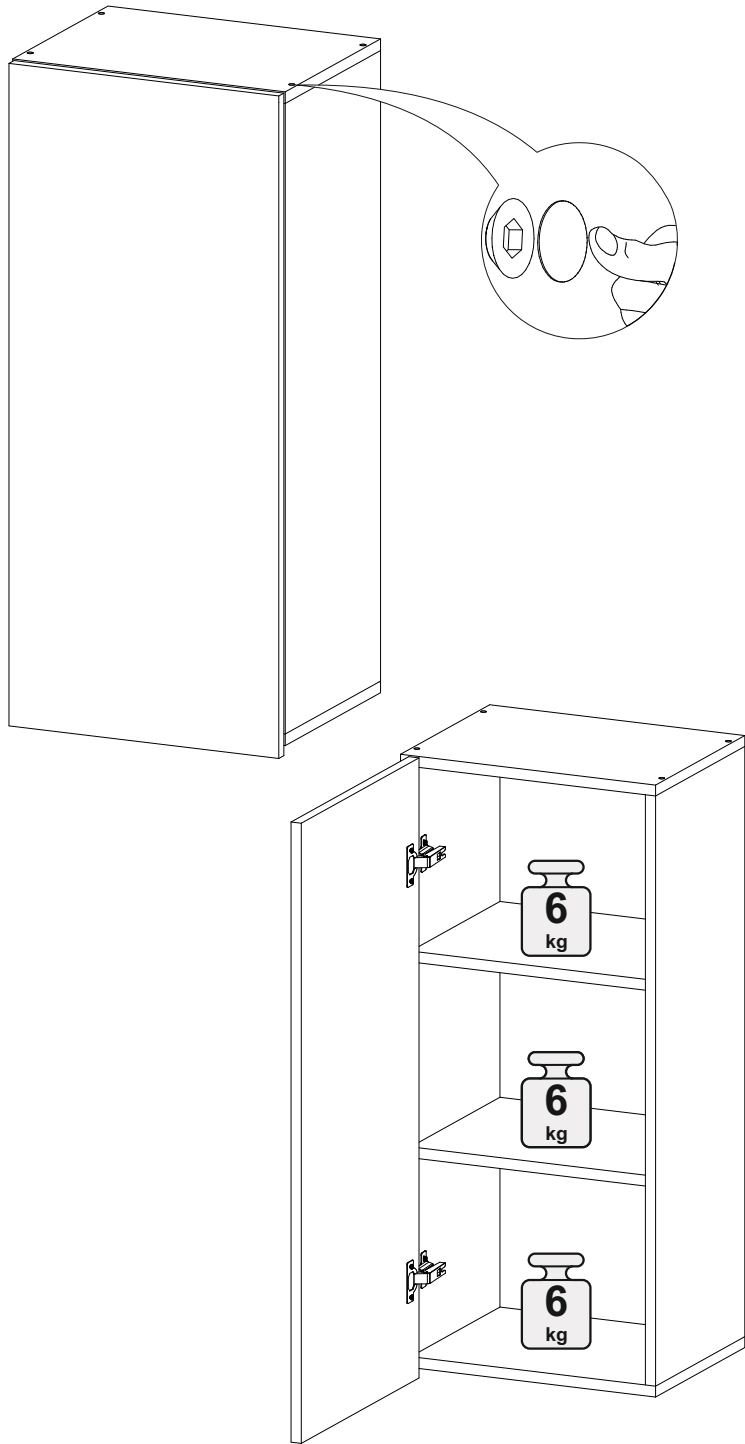

1

2

IV

1200	200	200

№ дет.	Деталь/Detail	Размер/Size	Кол-во/Quantity	№ упак./№ pack
33	Щит задний/Back wall	200x1200	1	4/5
34	Полка/Shelf	184x1200	1	4/5

29

28

3