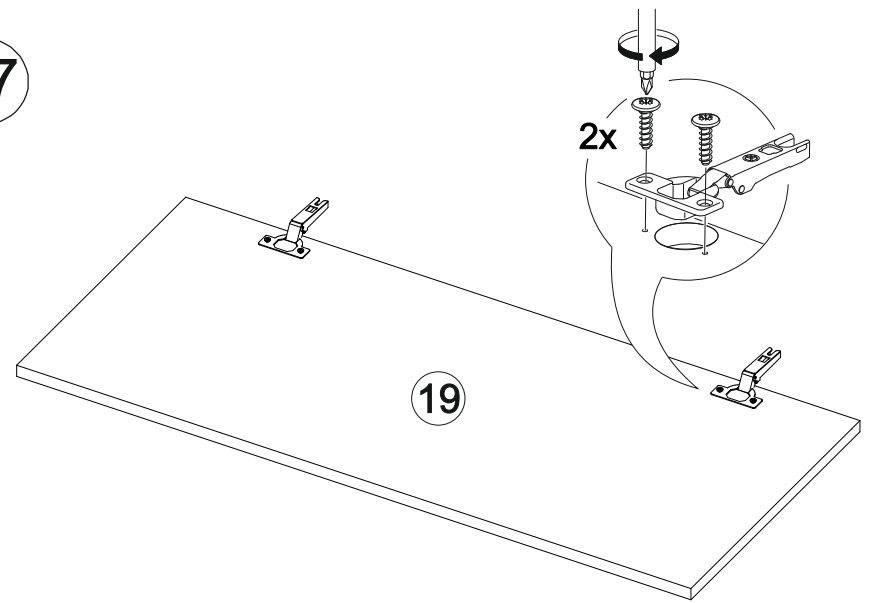

400	914	320

№ дет.	Деталь/Detail	Размер/Size	Кол-во/Quantity	№ упак./№ pack
21	Бок левый/Side left	868x300	1	3/5
22	Бок правый/Side right	868x300	1	3/5
23	Крышка/Top	400x300	1	3/5
24	Дно/Bottom	400x300	1	3/5
25-26	Полка/Shelf	368x300	2	3/5
27-29	Задняя стенка ЛДВП/Back wall	295x395	3	3/5
30-31	Соединитель ДВП/Connector	368	2	3/5
32	Фасад/Front	912x396	1	3/5

19

13

14

15

17

16

18