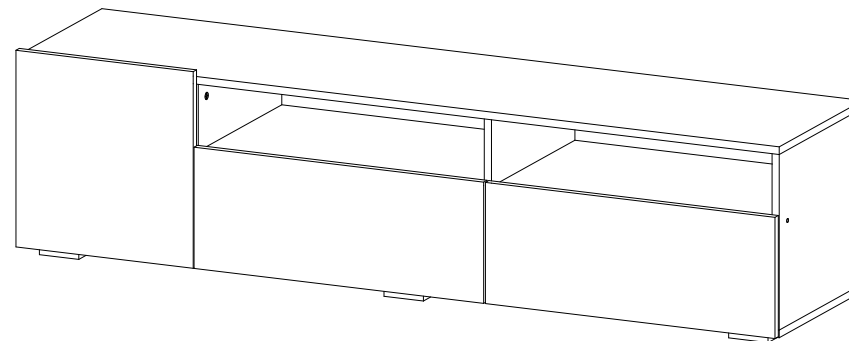

10x

2x

30

В мебельном наборе могут быть конструктивные изменения, не указанные в данной инструкции и не ухудшающие качество изделия

Высота изделия изменяется в зависимости от вашего варианта установки

1700	434	420

№ дет.	Деталь/Detail	Размер/Size	Кол-во/Quantity	№ упак./№ pack
1	Бок левый/Side left	368x400	1	1/5
2	Бок правый/Side right	368x400	1	1/5
3	Крышка/Top	1700x400	1	1/5
4	Дно/Bottom	1700x400	1	1/5
5	Вязка/Connecting element	1282x400	1	1/5
6	Перегородка/Side	368x400	1	1/5
7	Перегородка/Side	212x400	1	1/5
8	Перегородка/Side	140x400	1	1/5
9	Фасад/Front	412x396	1	1/5
10-11	Фасад/Front	254x647	2	1/5
12	Задняя стенка ЛДВП/Back wall	395x1695	1	1/5

1

2

IV

1200	200	200

№ дет.	Деталь/Detail	Размер/Size	Кол-во/Quantity	№ упак./№ pack
33	Щит задний/Back wall	200x1200	1	4/5
34	Полка/Shelf	184x1200	1	4/5

29

28

3