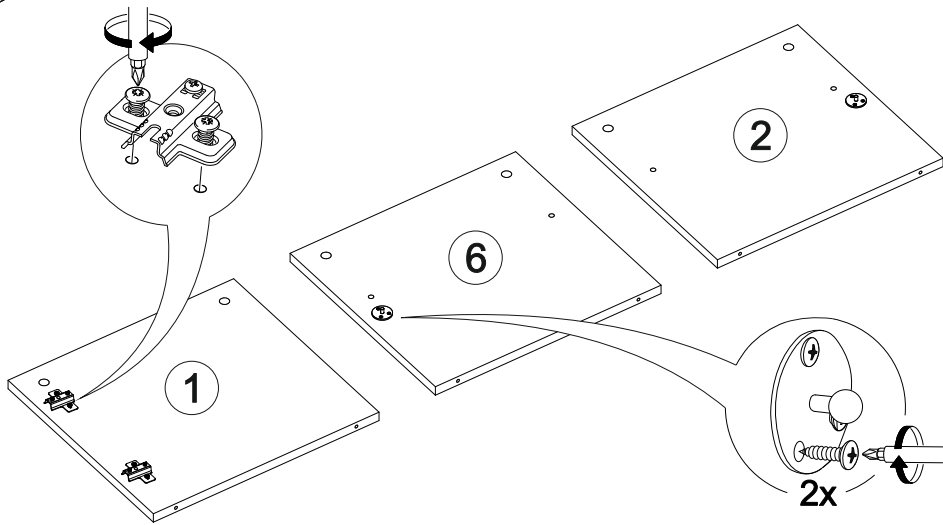

1

2

IV

1200	200	200

№ дет.	Деталь/Detail	Размер/Size	Кол-во/Quantity	№ упак./№ pack
33	Щит задний/Back wall	200x1200	1	4/5
34	Полка/Shelf	184x1200	1	4/5

29