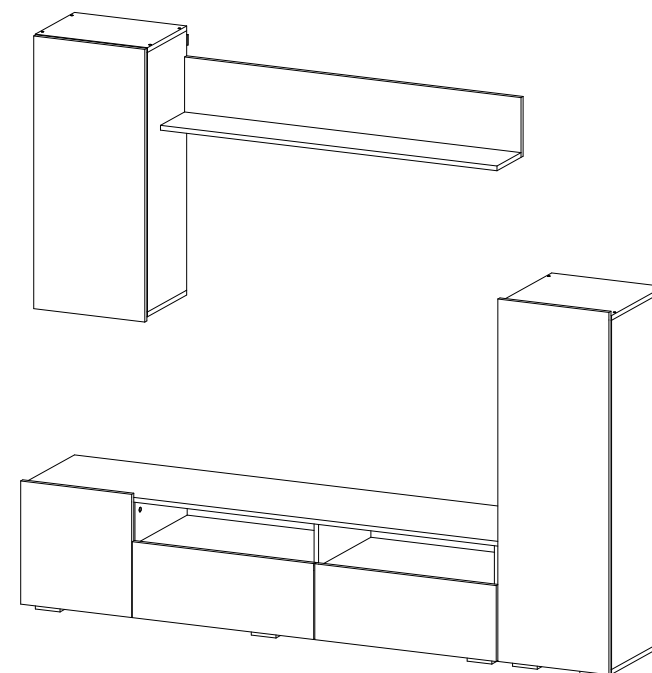

Комплект гостиной Аннели

2100	1900	420

33x

33x

1x

20x

70x

4x

10x

2x

30

В мебельном наборе могут быть конструктивные изменения, не указанные в данной инструкции и не ухудшающие качество изделия

Высота изделия изменяется в зависимости от вашего варианта установки

1700	434	420