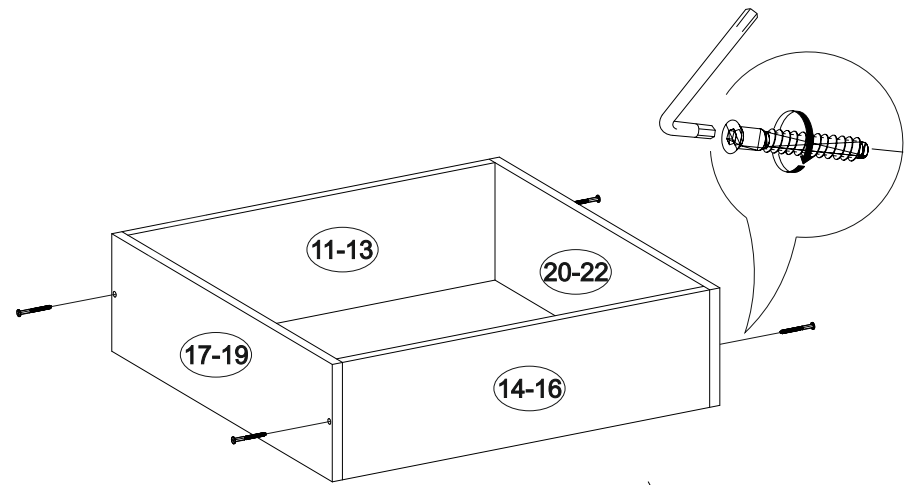

## Венеция КРЗЯ-80

864	900	2032

№ дет.	Деталь/Detail	Размер/Size	Кол-во/ Quantity	№ упак./ № pack
1	Щиток левый/Panel left	750x848	1	2/4
2	Щиток правый/Panel right	750x848	1	2/4
3	Царга/Side panel	2000x200	1	1/4
4-9	Вязка/Connecting element	816x260	6	1/4
10	Задняя стенка/Back side	2000x900	1	1/4
11-16	Задняя стенка ящика/Back side	575x120	6	2/4
17-19	Бок ящика левый/Side left	600x120	3	2/4
20-22	Бок ящика правый/Side right	600x120	3	2/4
23-24	Фасад ящика/Front	676x300	2	2/4
25	Фасад ящика/Front	660x300	1	1/4
26-28	Дно ящика ЛДВП/Drawer bottom	600x595	3	2/4
29	Основание ЛДСП/Footing	1995x795	1	3/4

8

9

10

1

2

3

4

5