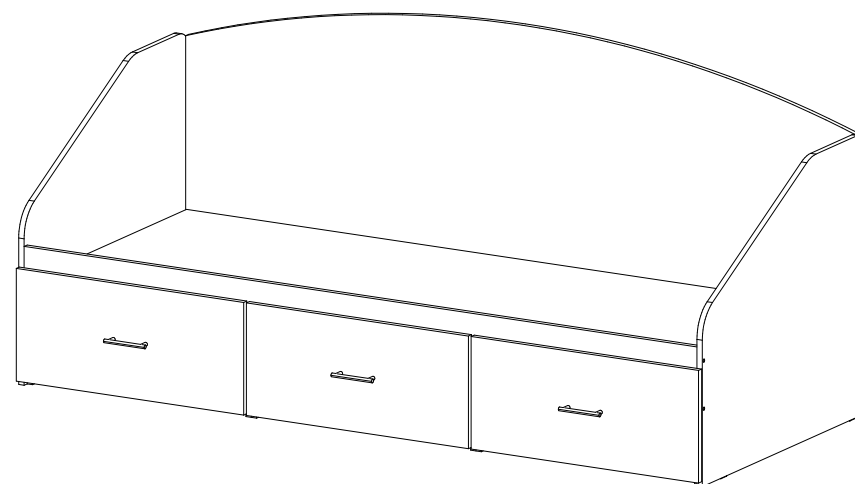

## Венеция КРЗЯ-80

864	900	2032

№ дет.	Деталь/Detail	Размер/Size	Кол-во/ Quantity	№ упак./ № pack
1	Щиток левый/Panel left	750x848	1	2/4
2	Щиток правый/Panel right	750x848	1	2/4
3	Царга/Side panel	2000x200	1	1/4
4-9	Вязка/Connecting element	816x260	6	1/4
10	Задняя стенка/Back side	2000x900	1	1/4
11-16	Задняя стенка ящика/Back side	575x120	6	2/4
17-19	Бок ящика левый/Side left	600x120	3	2/4
20-22	Бок ящика правый/Side right	600x120	3	2/4
23-24	Фасад ящика/Front	676x300	2	2/4
25	Фасад ящика/Front	660x300	1	1/4
26-28	Дно ящика ЛДВП/Drawer bottom	600x595	3	2/4
29	Основание ЛДСП/Footing	1995x795	1	3/4