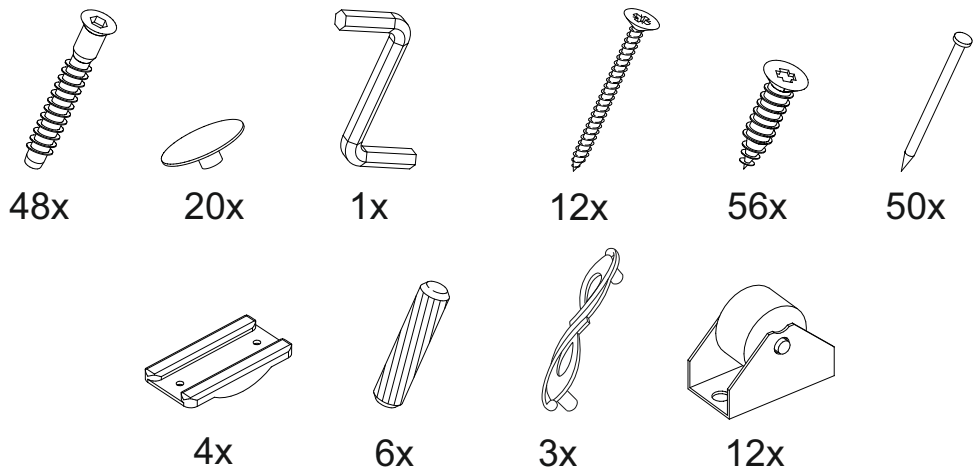

## Венеция КРЗЯ-80

864	900	2032

№ дет.	Деталь/Detail	Размер/Size	Кол-во/ Quantity	№ упак./ № pack
1	Щиток левый/Panel left	750x848	1	2/4
2	Щиток правый/Panel right	750x848	1	2/4
3	Царга/Side panel	2000x200	1	1/4
4-9	Вязка/Connecting element	816x260	6	1/4
10	Задняя стенка/Back side	2000x900	1	1/4
11-16	Задняя стенка ящика/Back side	575x120	6	2/4
17-19	Бок ящика левый/Side left	600x120	3	2/4
20-22	Бок ящика правый/Side right	600x120	3	2/4
23-24	Фасад ящика/Front	676x300	2	2/4
25	Фасад ящика/Front	660x300	1	1/4
26-28	Дно ящика ЛДВП/Drawer bottom	600x595	3	2/4
29	Основание ЛДСП/Footing	1995x795	1	3/4

8

9

10

1

2

3

4

5