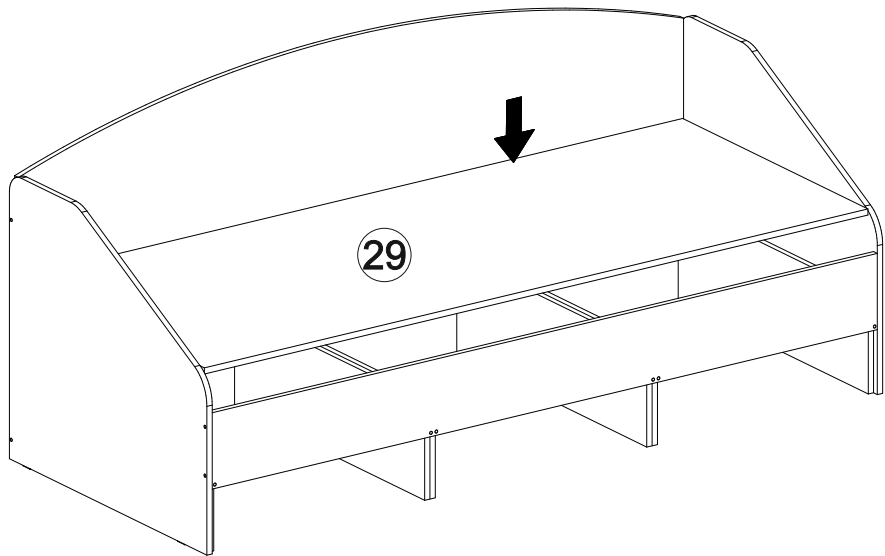

## Венеция КРЗЯ-80

864	900	2032

№ дет.	Деталь/Detail	Размер/Size	Кол-во/ Quantity	№ упак./ № pack
1	Щиток левый/Panel left	750x848	1	2/4
2	Щиток правый/Panel right	750x848	1	2/4
3	Царга/Side panel	2000x200	1	1/4
4-9	Вязка/Connecting element	816x260	6	1/4
10	Задняя стенка/Back side	2000x900	1	1/4
11-16	Задняя стенка ящика/Back side	575x120	6	2/4
17-19	Бок ящика левый/Side left	600x120	3	2/4
20-22	Бок ящика правый/Side right	600x120	3	2/4
23-24	Фасад ящика/Front	676x300	2	2/4
25	Фасад ящика/Front	660x300	1	1/4
26-28	Дно ящика ЛДВП/Drawer bottom	600x595	3	2/4
29	Основание ЛДСП/Footing	1995x795	1	3/4

8

9

10

1

2

3

4

5