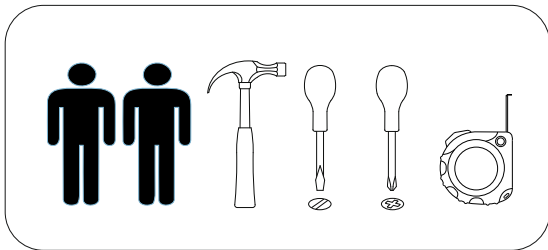

12

Внимание! Монтаж зеркал/стекел к фасадам производится самостоятельно на двусторонний скотч и/или кляймеры **ОБЯЗАТЕЛЬНО** для крепления необходимо использовать монтажный клей «жидкие гвозди»

В мебельном наборе могут быть конструктивные изменения, не указанные в данной инструкции и не ухудшающие качество изделия

Стол туалетный Ронда СТ-01

800	1445	436

№ дет.	Деталь/Detail	Размер/Size	Кол-во/Quantity	№ упак./№ pack
1	Бок левый/Side left	730x400	1	1/2
2	Бок правый/Side right	730x400	1	1/2
3	Крышка/Top	800x420	1	1/2
4	Усиление/Plank	768x300	1	1/2
5	Усиление/Plank	768x100	1	1/2
6	Бок ящика левый/Side left	350x90	1	1/2
7	Бок ящика правый/Side right	350x90	1	1/2
8	Задняя стенка ящика/Back side	711x90	1	1/2
9	Фасад/Front	136x796	1	1/2
10	Дно ящика ДВП/Drawer bottom	740x350	1	1/2
11	Подзеркальник/Front with mirror	800x800	1	2/2
12	Зеркало/Mirror	650x620	1	2/2