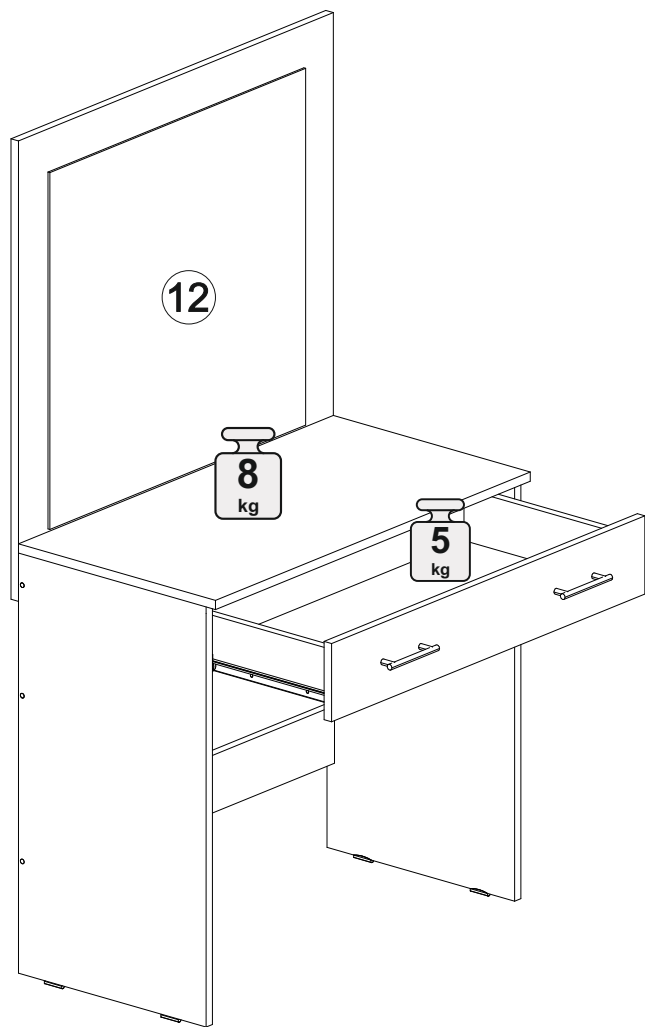

12

Внимание! Монтаж зеркал/стекел к фасадам производится самостоятельно на двусторонний скотч и/или кляймеры **ОБЯЗАТЕЛЬНО** для крепления необходимо использовать монтажный клей «жидкие гвозди»

В мебельном наборе могут быть конструктивные изменения, не указанные в данной инструкции и не ухудшающие качество изделия

Стол туалетный Ронда СТ-01

800	1445	436

№ дет.	Деталь/Detail	Размер/Size	Кол-во/Quantity	№ упак./№ pack
1	Бок левый/Side left	730x400	1	1/2
2	Бок правый/Side right	730x400	1	1/2
3	Крышка/Top	800x420	1	1/2
4	Усиление/Plank	768x300	1	1/2
5	Усиление/Plank	768x100	1	1/2
6	Бок ящика левый/Side left	350x90	1	1/2
7	Бок ящика правый/Side right	350x90	1	1/2
8	Задняя стенка ящика/Back side	711x90	1	1/2
9	Фасад/Front	136x796	1	1/2
10	Дно ящика ДВП/Drawer bottom	740x350	1	1/2
11	Подзеркальник/Front with mirror	800x800	1	2/2
12	Зеркало/Mirror	650x620	1	2/2