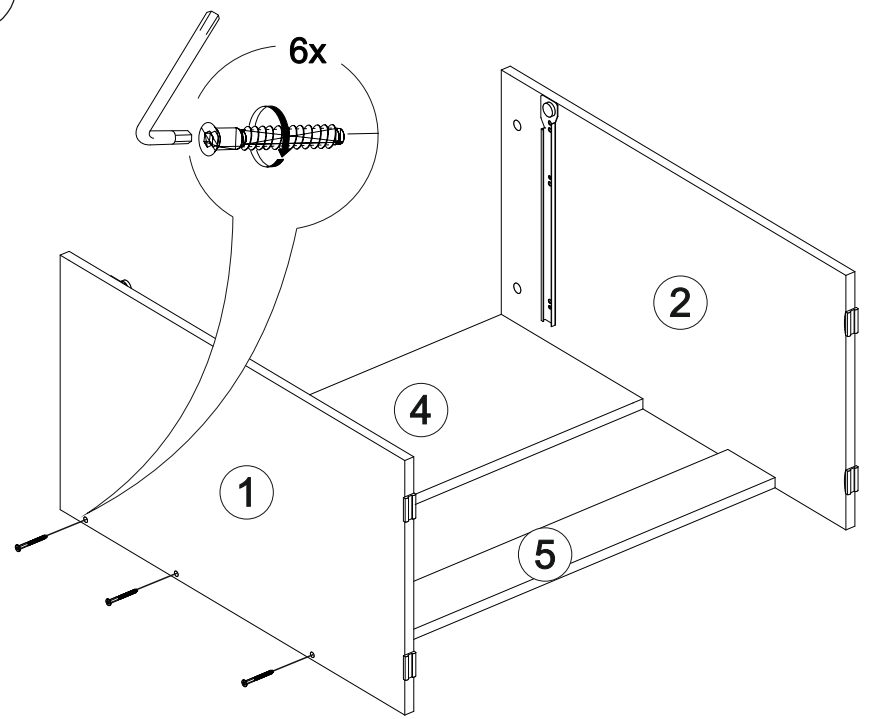

Стол туалетный Ронда СТ-01

800	1445	436

№ дет.	Деталь/Detail	Размер/Size	Кол-во/Quantity	№ упак./№ pack
1	Бок левый/Side left	730x400	1	1/2
2	Бок правый/Side right	730x400	1	1/2
3	Крышка/Top	800x420	1	1/2
4	Усиление/Plank	768x300	1	1/2
5	Усиление/Plank	768x100	1	1/2
6	Бок ящика левый/Side left	350x90	1	1/2
7	Бок ящика правый/Side right	350x90	1	1/2
8	Задняя стенка ящика/Back side	711x90	1	1/2
9	Фасад/Front	136x796	1	1/2
10	Дно ящика ДВП/Drawer bottom	740x350	1	1/2
11	Подзеркальник/Front with mirror	800x800	1	2/2
12	Зеркало/Mirror	650x620	1	2/2

9

10

11

7

8

1

2

3