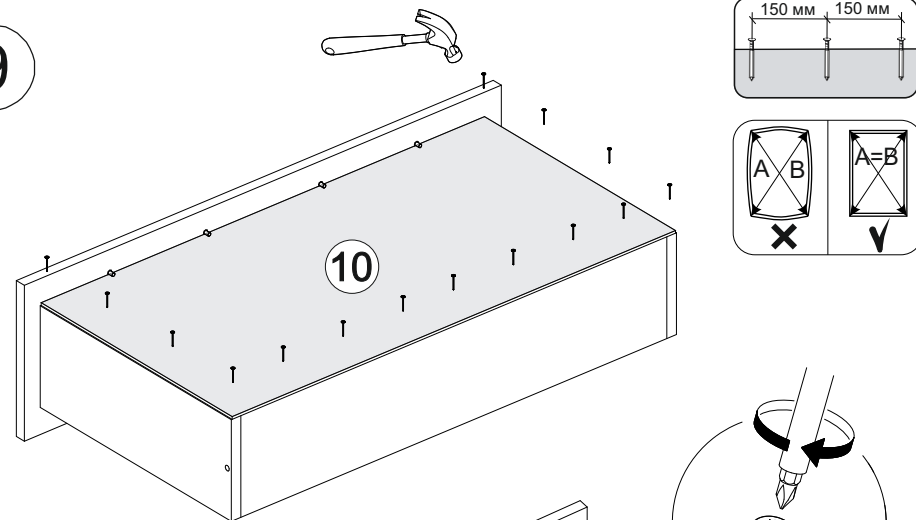

№ дет.	Деталь/Detail	Размер/Size	Кол-во/Quantity	№ упак./№ pack
1	Бок левый/Side left	730x400	1	1/2
2	Бок правый/Side right	730x400	1	1/2
3	Крышка/Top	800x420	1	1/2
4	Усиление/Plank	768x300	1	1/2
5	Усиление/Plank	768x100	1	1/2
6	Бок ящика левый/Side left	350x90	1	1/2
7	Бок ящика правый/Side right	350x90	1	1/2
8	Задняя стенка ящика/Back side	711x90	1	1/2
9	Фасад/Front	136x796	1	1/2
10	Дно ящика ДВП/Drawer bottom	740x350	1	1/2
11	Подзеркальник/Front with mirror	800x800	1	2/2
12	Зеркало/Mirror	650x620	1	2/2

9