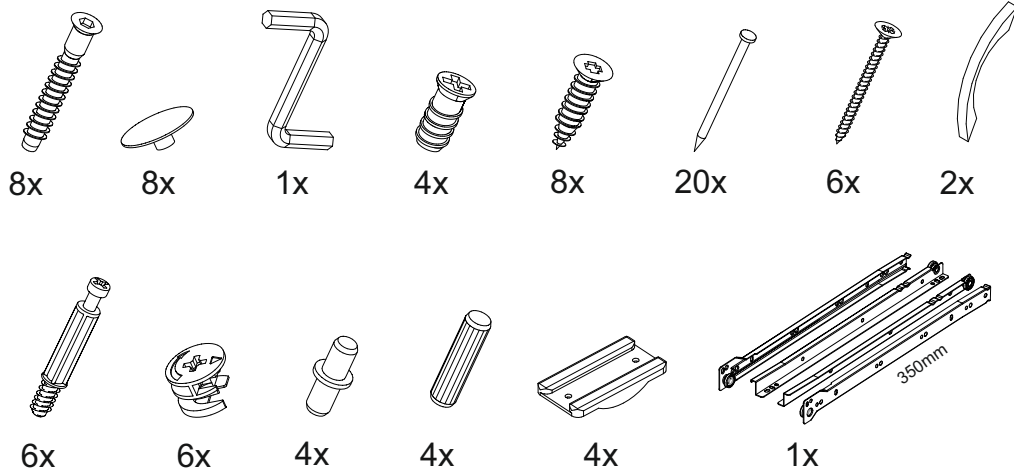

12

Внимание! Монтаж зеркал/стекел к фасадам производится самостоятельно на двусторонний скотч и/или кляймеры **ОБЯЗАТЕЛЬНО** для крепления необходимо использовать монтажный клей «жидкие гвозди»

В мебельном наборе могут быть конструктивные изменения, не указанные в данной инструкции и не ухудшающие качество изделия

Стол туалетный Ронда СТ-01

800	1445	436

№ дет.	Деталь/Detail	Размер/Size	Кол-во/Quantity	№ упак./№ pack
1	Бок левый/Side left	730x400	1	1/2
2	Бок правый/Side right	730x400	1	1/2
3	Крышка/Top	800x420	1	1/2
4	Усиление/Plank	768x300	1	1/2
5	Усиление/Plank	768x100	1	1/2
6	Бок ящика левый/Side left	350x90	1	1/2
7	Бок ящика правый/Side right	350x90	1	1/2
8	Задняя стенка ящика/Back side	711x90	1	1/2
9	Фасад/Front	136x796	1	1/2
10	Дно ящика ДВП/Drawer bottom	740x350	1	1/2
11	Подзеркальник/Front with mirror	800x800	1	2/2
12	Зеркало/Mirror	650x620	1	2/2