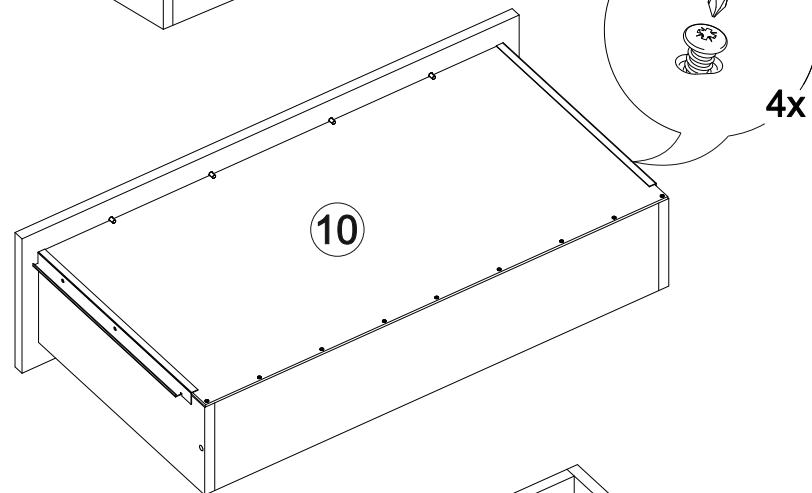

№ дет.	Деталь/Detail	Размер/Size	Кол-во/Quantity	№ упак./№ pack
1	Бок левый/Side left	730x400	1	1/2
2	Бок правый/Side right	730x400	1	1/2
3	Крышка/Top	800x420	1	1/2
4	Усиление/Plank	768x300	1	1/2
5	Усиление/Plank	768x100	1	1/2
6	Бок ящика левый/Side left	350x90	1	1/2
7	Бок ящика правый/Side right	350x90	1	1/2
8	Задняя стенка ящика/Back side	711x90	1	1/2
9	Фасад/Front	136x796	1	1/2
10	Дно ящика ДВП/Drawer bottom	740x350	1	1/2
11	Подзеркальник/Front with mirror	800x800	1	2/2
12	Зеркало/Mirror	650x620	1	2/2

9

10

11