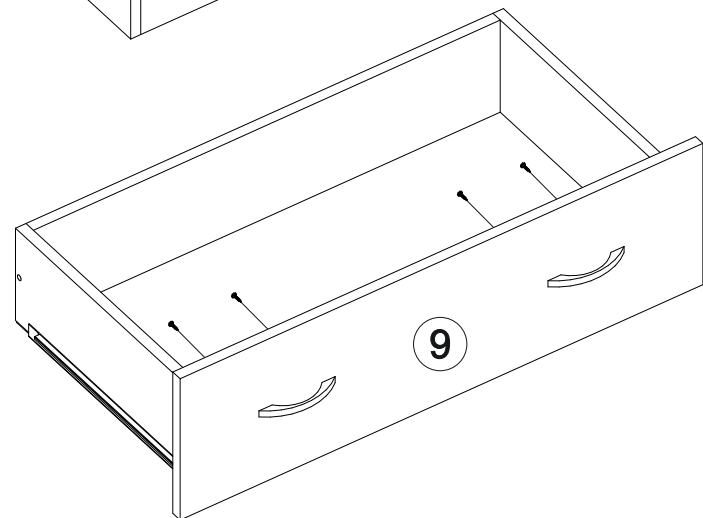

№ дет.	Деталь/Detail	Размер/Size	Кол-во/Quantity	№ упак./№ pack
1	Бок левый/Side left	730x400	1	1/2
2	Бок правый/Side right	730x400	1	1/2
3	Крышка/Top	800x420	1	1/2
4	Усиление/Plank	768x300	1	1/2
5	Усиление/Plank	768x100	1	1/2
6	Бок ящика левый/Side left	350x90	1	1/2
7	Бок ящика правый/Side right	350x90	1	1/2
8	Задняя стенка ящика/Back side	711x90	1	1/2
9	Фасад/Front	136x796	1	1/2
10	Дно ящика ДВП/Drawer bottom	740x350	1	1/2
11	Подзеркальник/Front with mirror	800x800	1	2/2
12	Зеркало/Mirror	650x620	1	2/2

9

10

11