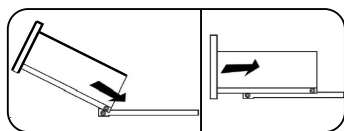

12

Внимание! Монтаж зеркал/стекел к фасадам производится самостоятельно на двусторонний скотч и/или кляймеры **ОБЯЗАТЕЛЬНО** для крепления необходимо использовать монтажный клей «жидкие гвозди»

В мебельном наборе могут быть конструктивные изменения, не указанные в данной инструкции и не ухудшающие качество изделия

Стол туалетный Ронда СТ-01

800	1445	436

№ дет.	Деталь/Detail	Размер/Size	Кол-во/Quantity	№ упак./№ pack
1	Бок левый/Side left	730x400	1	1/2
2	Бок правый/Side right	730x400	1	1/2
3	Крышка/Top	800x420	1	1/2
4	Усиление/Plank	768x300	1	1/2
5	Усиление/Plank	768x100	1	1/2
6	Бок ящика левый/Side left	350x90	1	1/2
7	Бок ящика правый/Side right	350x90	1	1/2
8	Задняя стенка ящика/Back side	711x90	1	1/2
9	Фасад/Front	136x796	1	1/2
10	Дно ящика ДВП/Drawer bottom	740x350	1	1/2
11	Подзеркальник/Front with mirror	800x800	1	2/2
12	Зеркало/Mirror	650x620	1	2/2