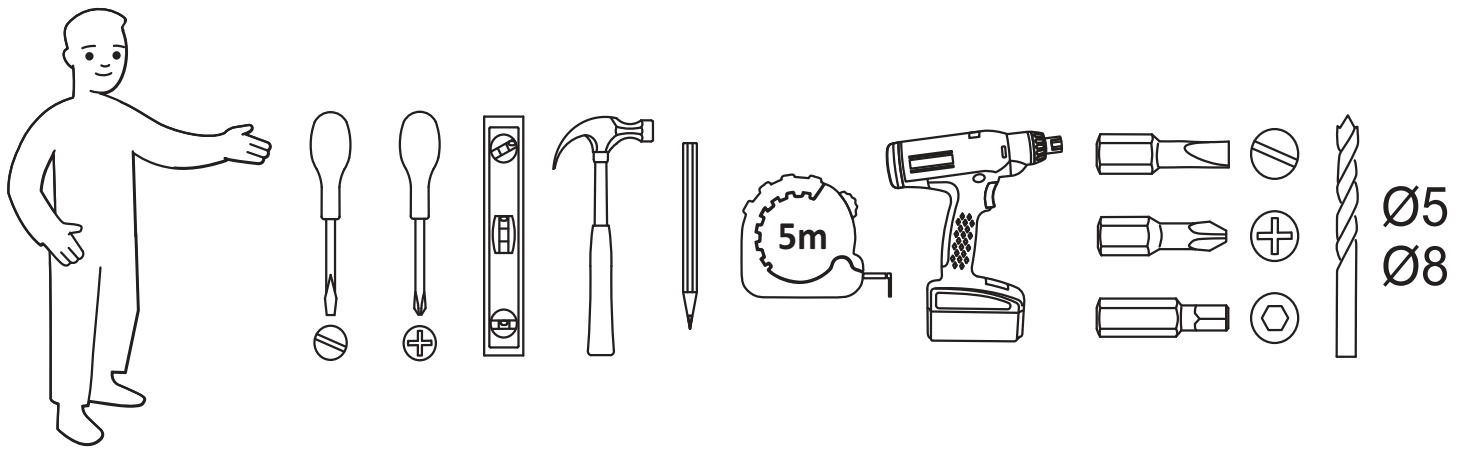

## Стол обеденный раздвижной Оливер-01 Sliding dining table Oliver-01

1100/1500	750	670

**RU** Внимание! Чтобы избежать неприятных последствий, воспользуйтесь услугами профессиональных сборщиков мебели. Производитель оставляет за собой право вносить изменения в конструкцию изделий, не влияющие на функциональность и дизайн.