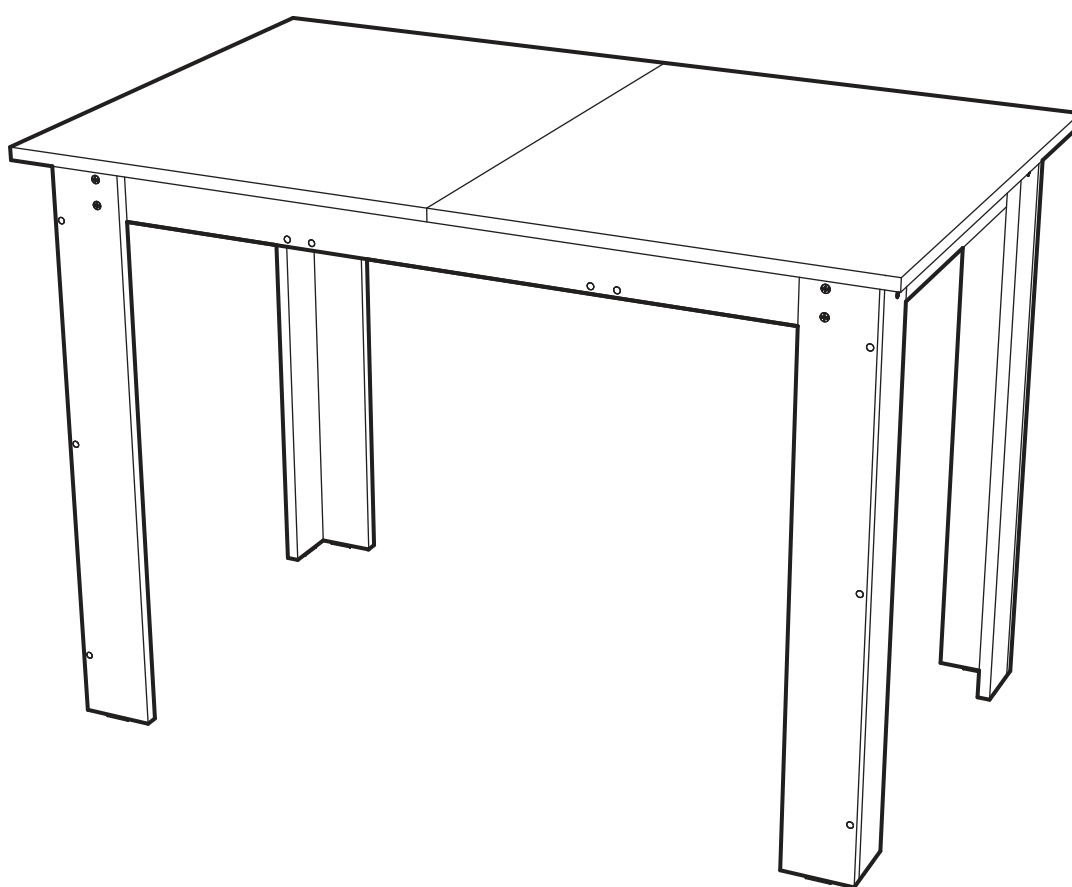

## Стол обеденный раздвижной Оливер-01 Sliding dining table Oliver-01

1100/1500	750	670

**RU** Внимание! Чтобы избежать неприятных последствий, воспользуйтесь услугами профессиональных сборщиков мебели. Производитель оставляет за собой право вносить изменения в конструкцию изделий, не влияющие на функциональность и дизайн.