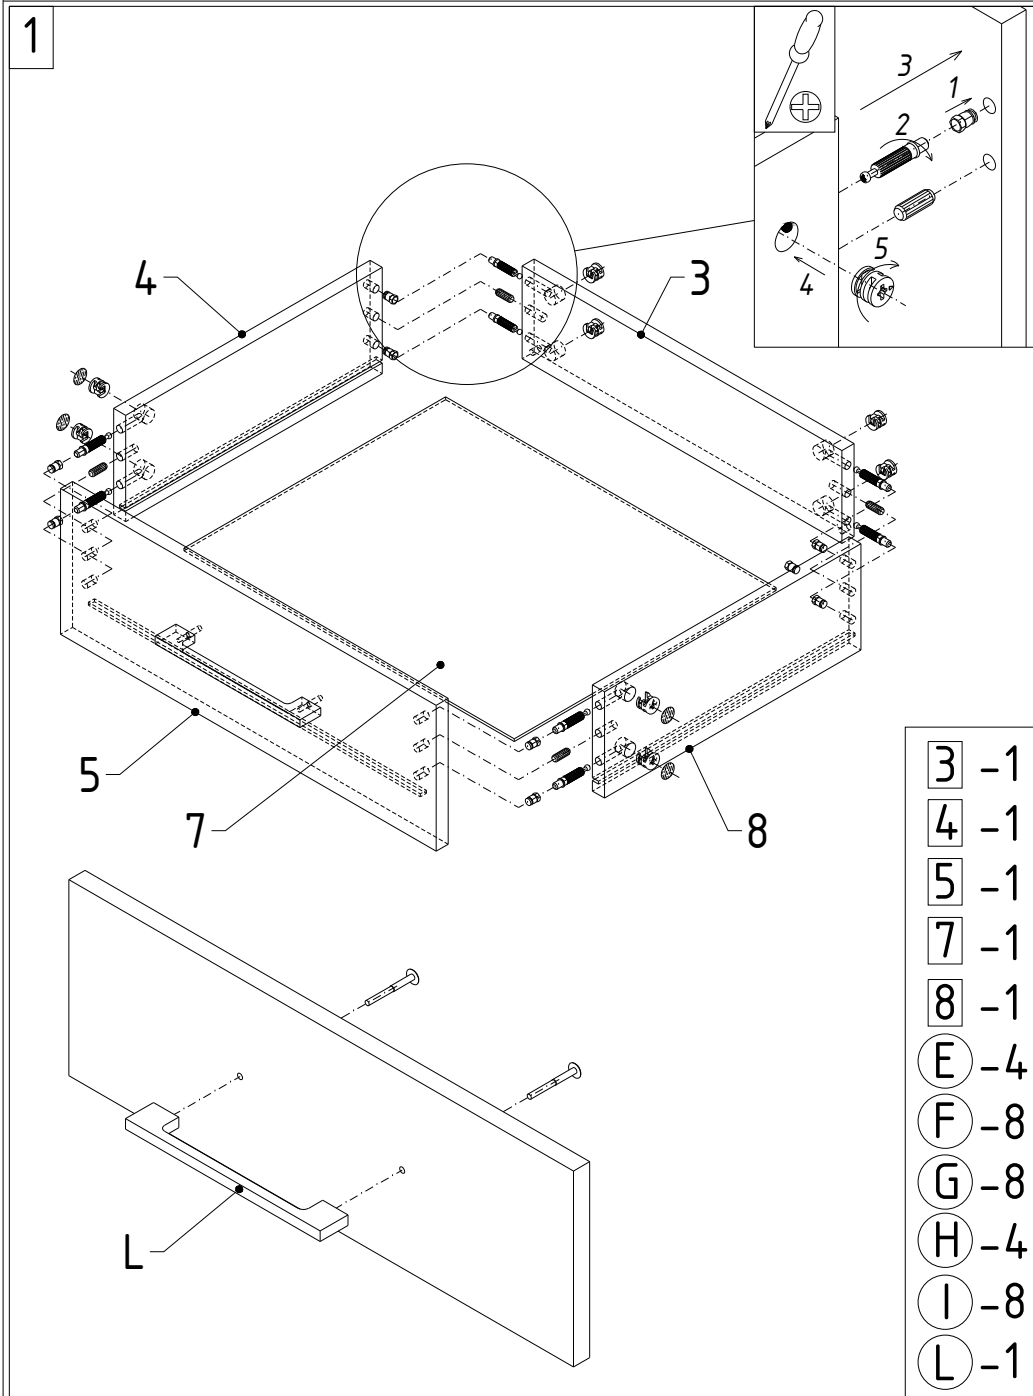

LOFT 500x450x500 Art.4009297H

Packaging number	Contains	Size (LxWxH)	Quantity
1	1	499x449x16	1
	5	495x166x16	1
	10	430x169x16	1
	2	430x169x16	1
	3	424x109x16	1
	8	340x125x16	1
	4	340x125x16	1
	9	466x430x16	1
	11	466x153x16	1
	7	438x347x3	1
	A-N	60x90x480	1
2	6	320x430x500	1

LOFT 500x450x500 Art.4009297H

LOFT 500x450x500 Art.4009297H

4

- 1 -1
- 2 -1
- 9 -1
- 10 -1
- 11 -1
- F -14
- G -14
- H -14
- I -14
- M -2
- N -1

6

- 6 -4
- K -12

5

7